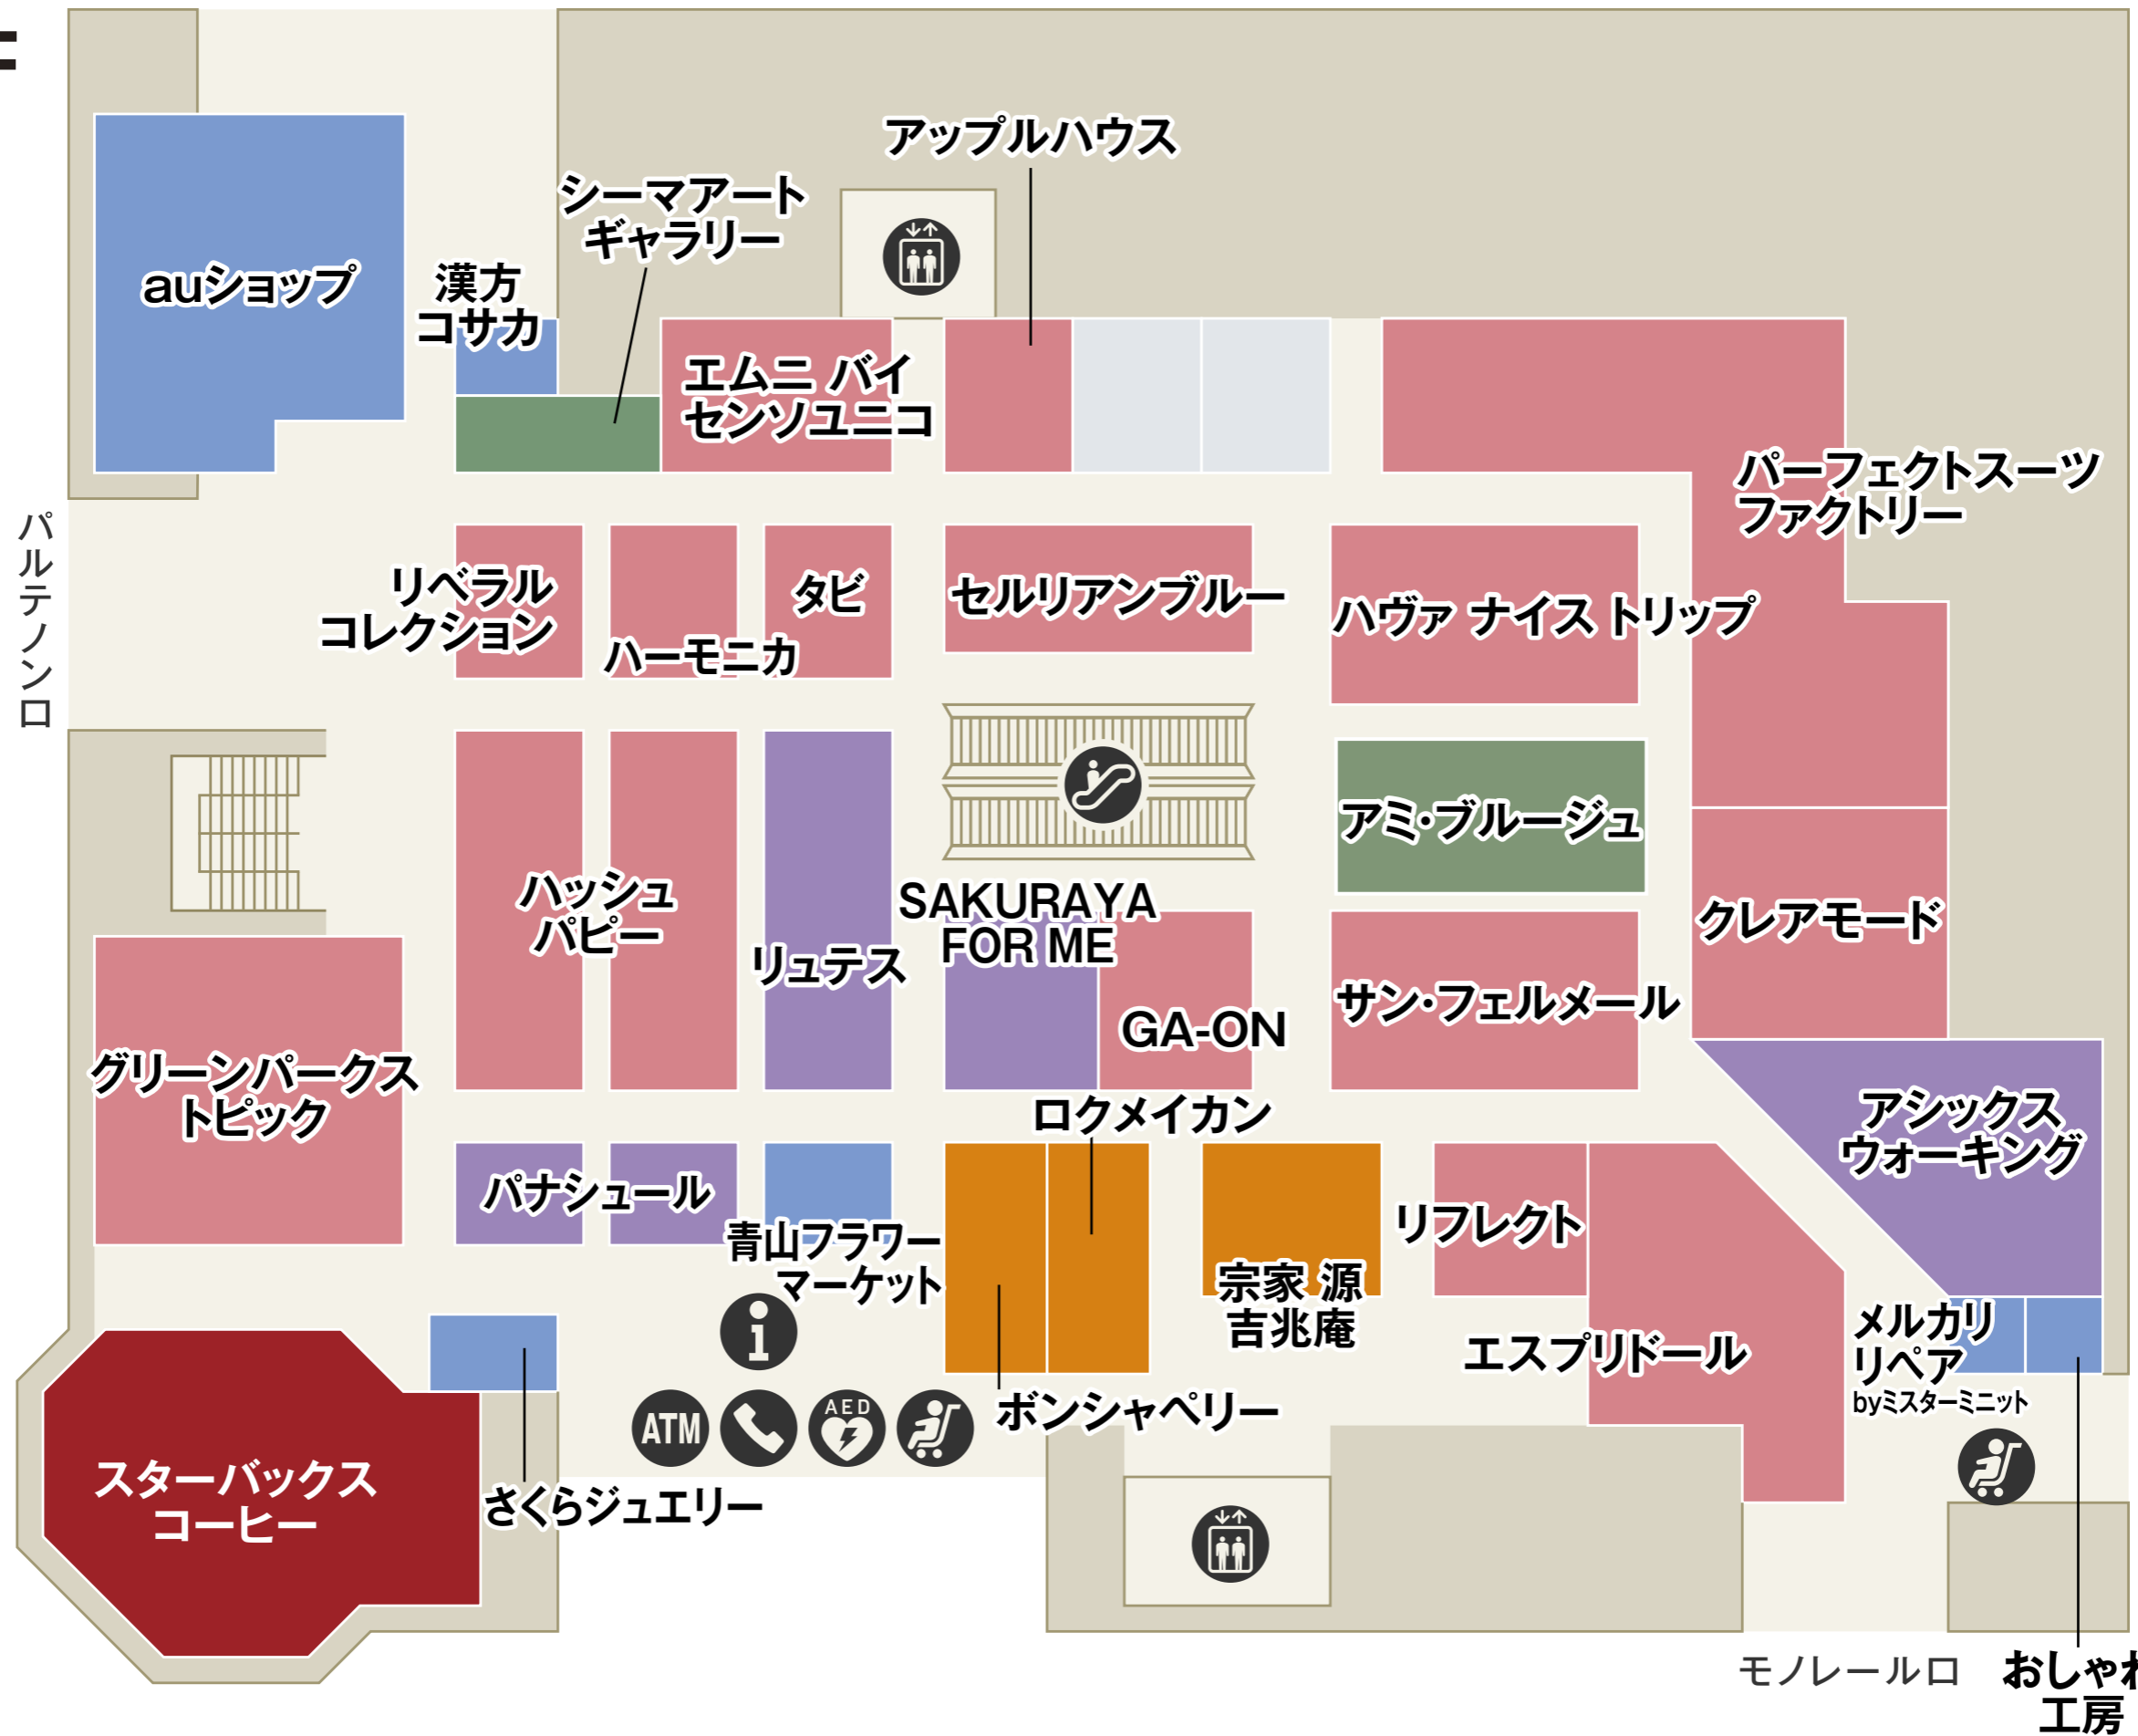

フロアガイド

FLOOR GUIDE

店舗名をクリックすると、各ショップのご案内をご覧いただけます

B1

南口

 化粧室
  エレベーター
  エスカレーター
  保冷コインロッカー
  コインロッカー
  パウダールーム

 フード・スイーツ
  フードコート
  サービス
  ファッション

- セブン銀行ATM
- ベビーカー貸し出し
- 公衆電話
- AED
- インフォメーション
- エレベーター
- エスカレーター
- 駐車場連絡口

- ファッション
- ファッショングッズ
- インテリア・雑貨
- サービス・カルチャー
- レストラン・カフェ
- フード・スイーツ

2F

南口

- 化粧室
- 多機能化粧室
- パウダールーム
- ベビー休憩室
- ベビーカー貸し出し
- エレベーター
- エスカレーター

ファッション
 ファッショングッズ
 インテリア・雑貨
 サービス・カルチャー

3F

 化粧室  パウダールーム  エレベーター  エスカレーター

 ファッション  ファッショングッズ  サービス・カルチャー

4F

駐車場5F → (P)

- 化粧室
- パウダールーム
- ベビーカー貸し出し
- エレベーター
- エスカレーター
- 駐車場連絡口

ファッション インテリア・雑貨 サービス・カルチャー

5F

 化粧室  パウダールーム  エレベーター  エスカレーター

 インテリア・雑貨  サービス・カルチャー  レストラン・カフェ

駐車場8F → (P)

- 化粧室
- 多機能化粧室
- パウダールーム
- ベビー休憩室
- ベビーカー貸し出し
- 公衆電話
- 喫煙室
- エレベーター
- エスカレーター
- 駐車場連絡口

■ サービス・カルチャー ■ レストラン

7F

保育室&コワーキング
CoCo プレイス

GINZA de FUTSAL
多摩センタースタジアム

ココリアホール

 化粧室  エレベーター  エスカレーター