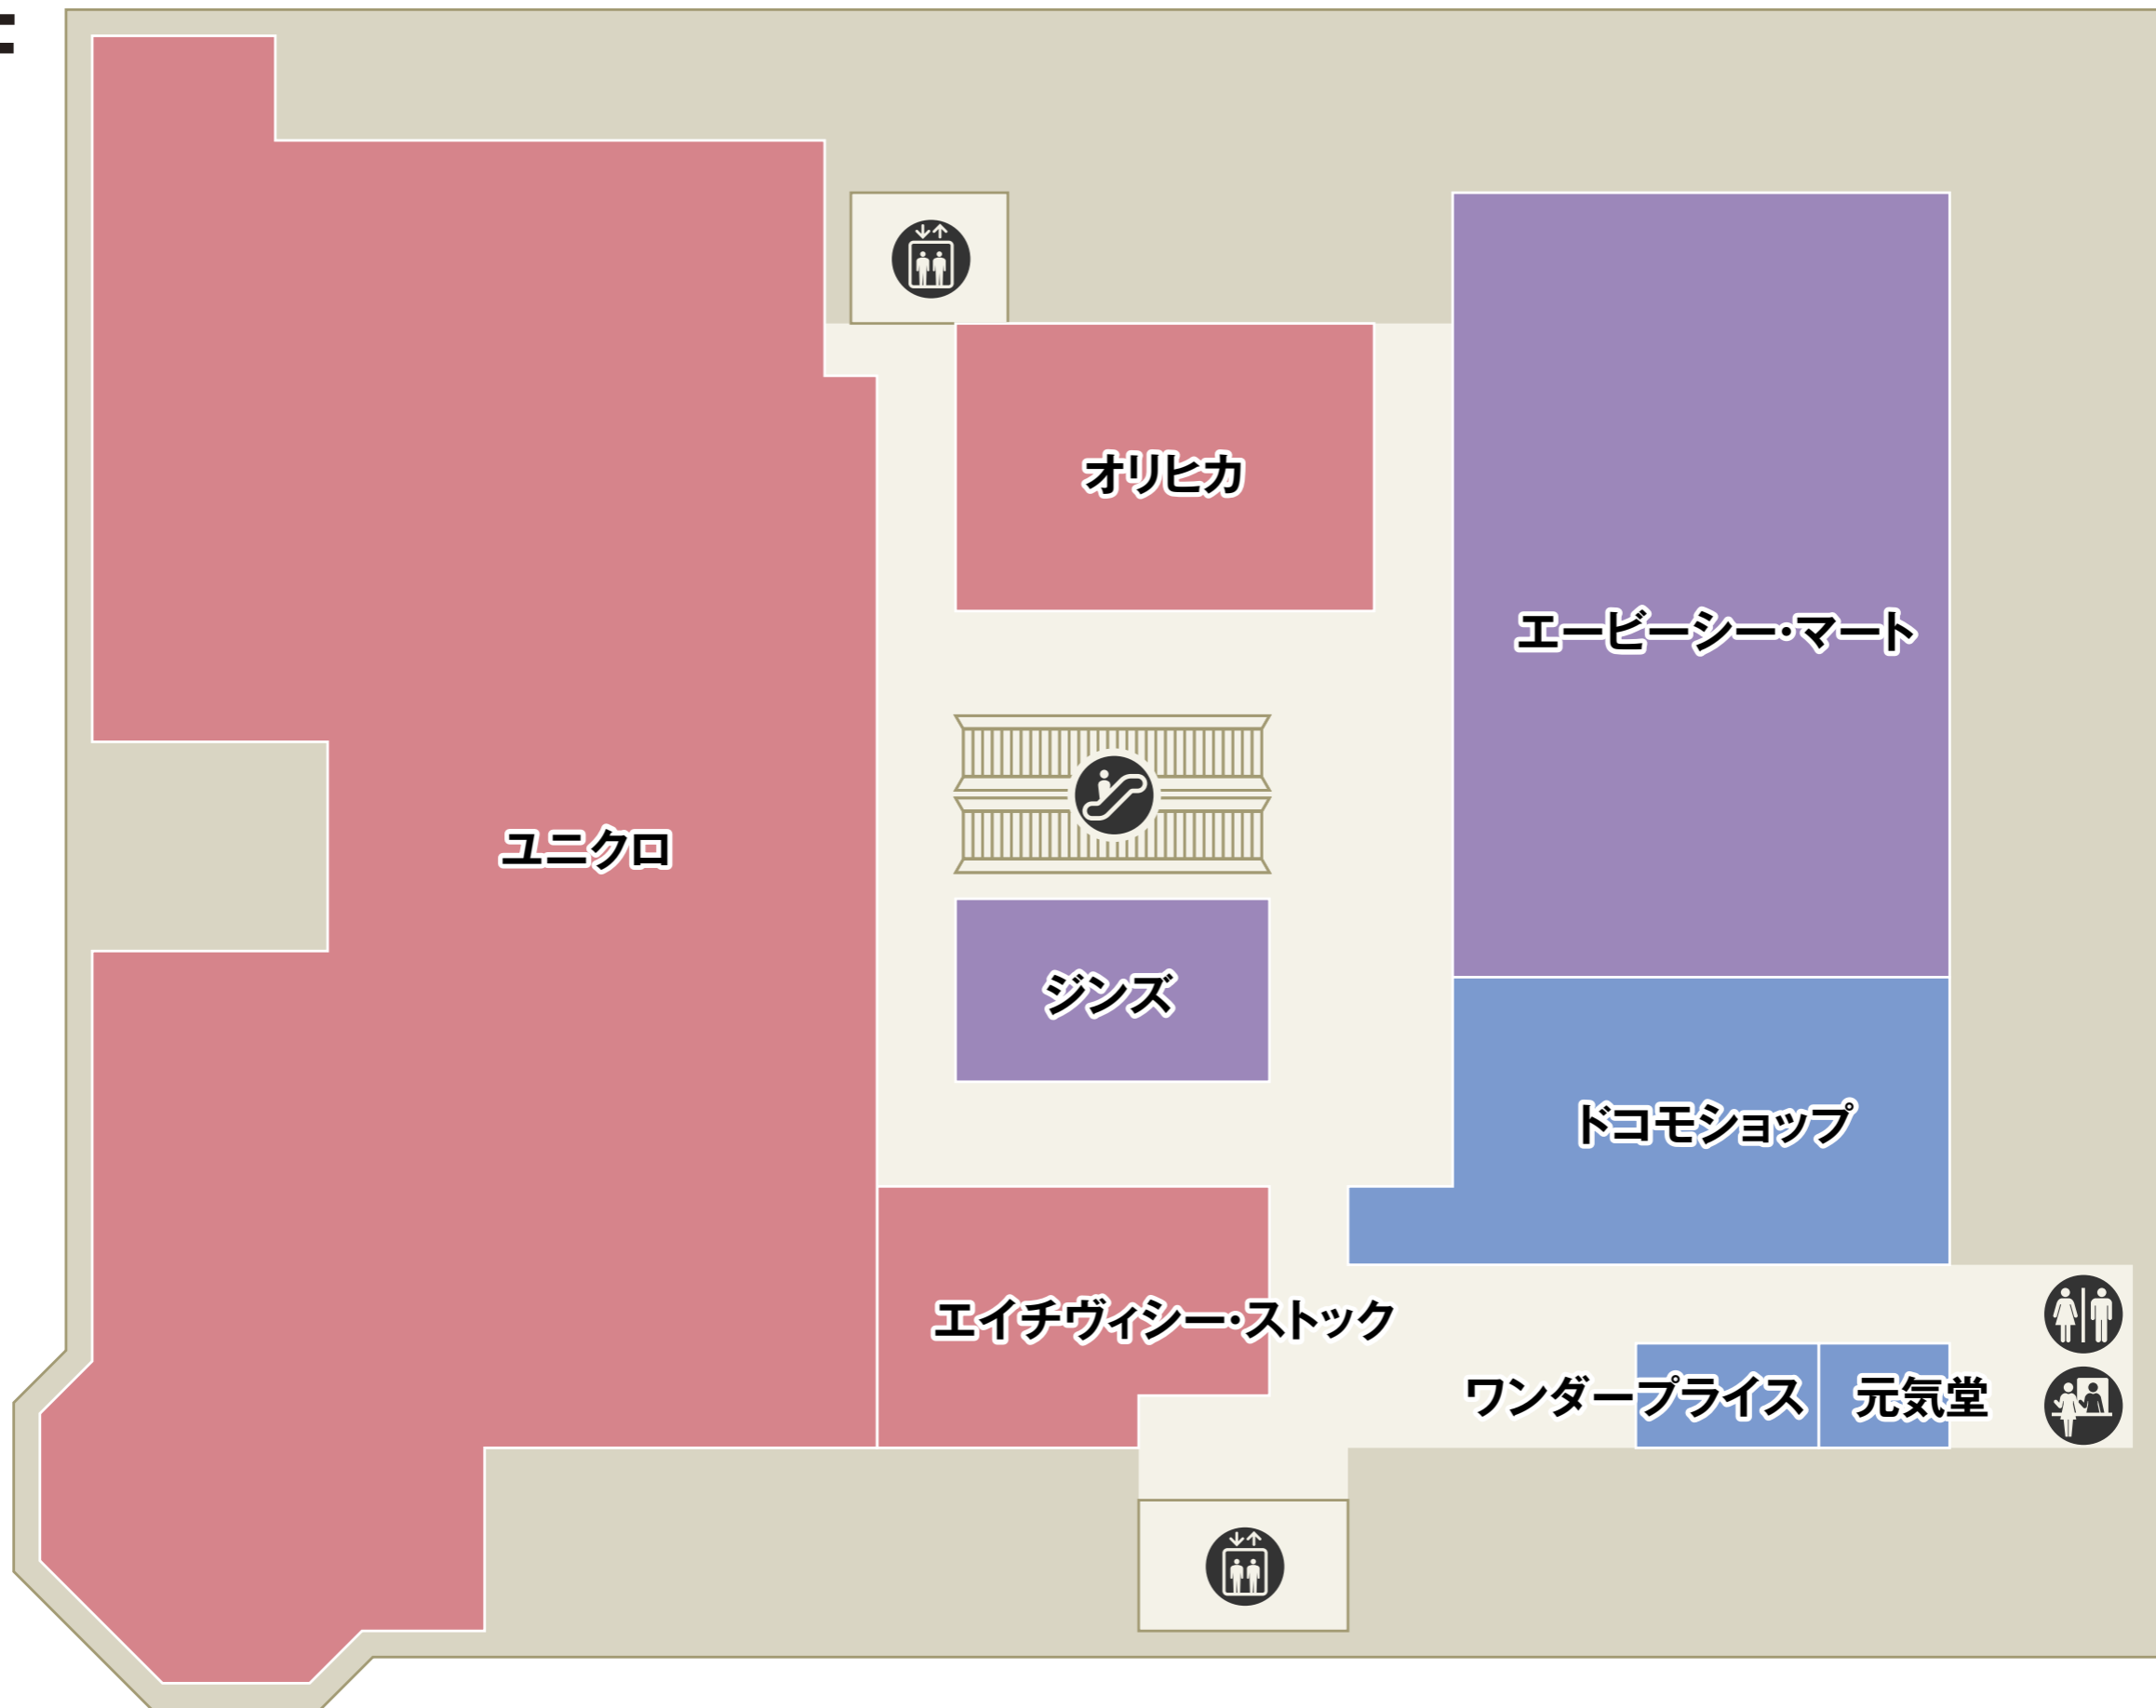

B1

南口

化粧室
 エレベーター
 エスカレーター
 冷凍ロッカー
 コインロッカー
 パウダールーム

フード・スイーツ
 フードコート
 サービス・カルチャー
 ファッション
 インテリア・雑貨

駐車場 1F →

駐車場口

- -
 -
 -
- セブン銀行ATM
 ベビーカー貸し出し
 公共電話
 AED
 インフォメーション
- エレベーター
 エスカレーター
 駐車場連絡口
- ファッション
 ファッショングッズ
 インテリア・雑貨
 サービス・カルチャー
- レストラン・カフェ
 フード・スイーツ

2F

南口

- 化粧室
- 多機能化粧室
- パウダールーム
- ベビー休憩室
- ベビーカー貸し出し
- エレベーター
- エスカレーター

- ファッション
- ファッショングッズ
- インテリア・雑貨
- サービス・カルチャー
- レストラン

3F

 化粧室  パウダールーム  エレベーター  エスカレーター

 ファッション  ファッショングッズ  インテリア・雑貨  サービス・カルチャー  レストラン

4F

化粧室 パウダールーム ベビーカー貸し出し エレベーター エスカレーター

(P) 駐車場連絡口

ファッション ファッショングッズ インテリア・雑貨 サービス・カルチャー レストラン

5F

 エレベーター  エスカレーター  化粧室  パウダールーム

 ファッション  ファッショングッズ  インテリア・雑貨  サービス・カルチャー  レストラン

6F

駐車場8F → (P)

- 化粧室
- 多機能化粧室
- パウダールーム
- ベビー休憩室
- ベビーカー貸し出し
- 公衆電話
- 喫煙室
- エレベーター
- エスカレーター
- 駐車場連絡口

ファッション
 ファッショングッズ
 インテリア・雑貨
 サービス・カルチャー
 レストラン

7F

保育室&コワーキング
CoCo プレイス

GINZA de FUTSAL
多摩センタースタジアム

ココリアホール

 化粧室  エレベーター  エスカレーター