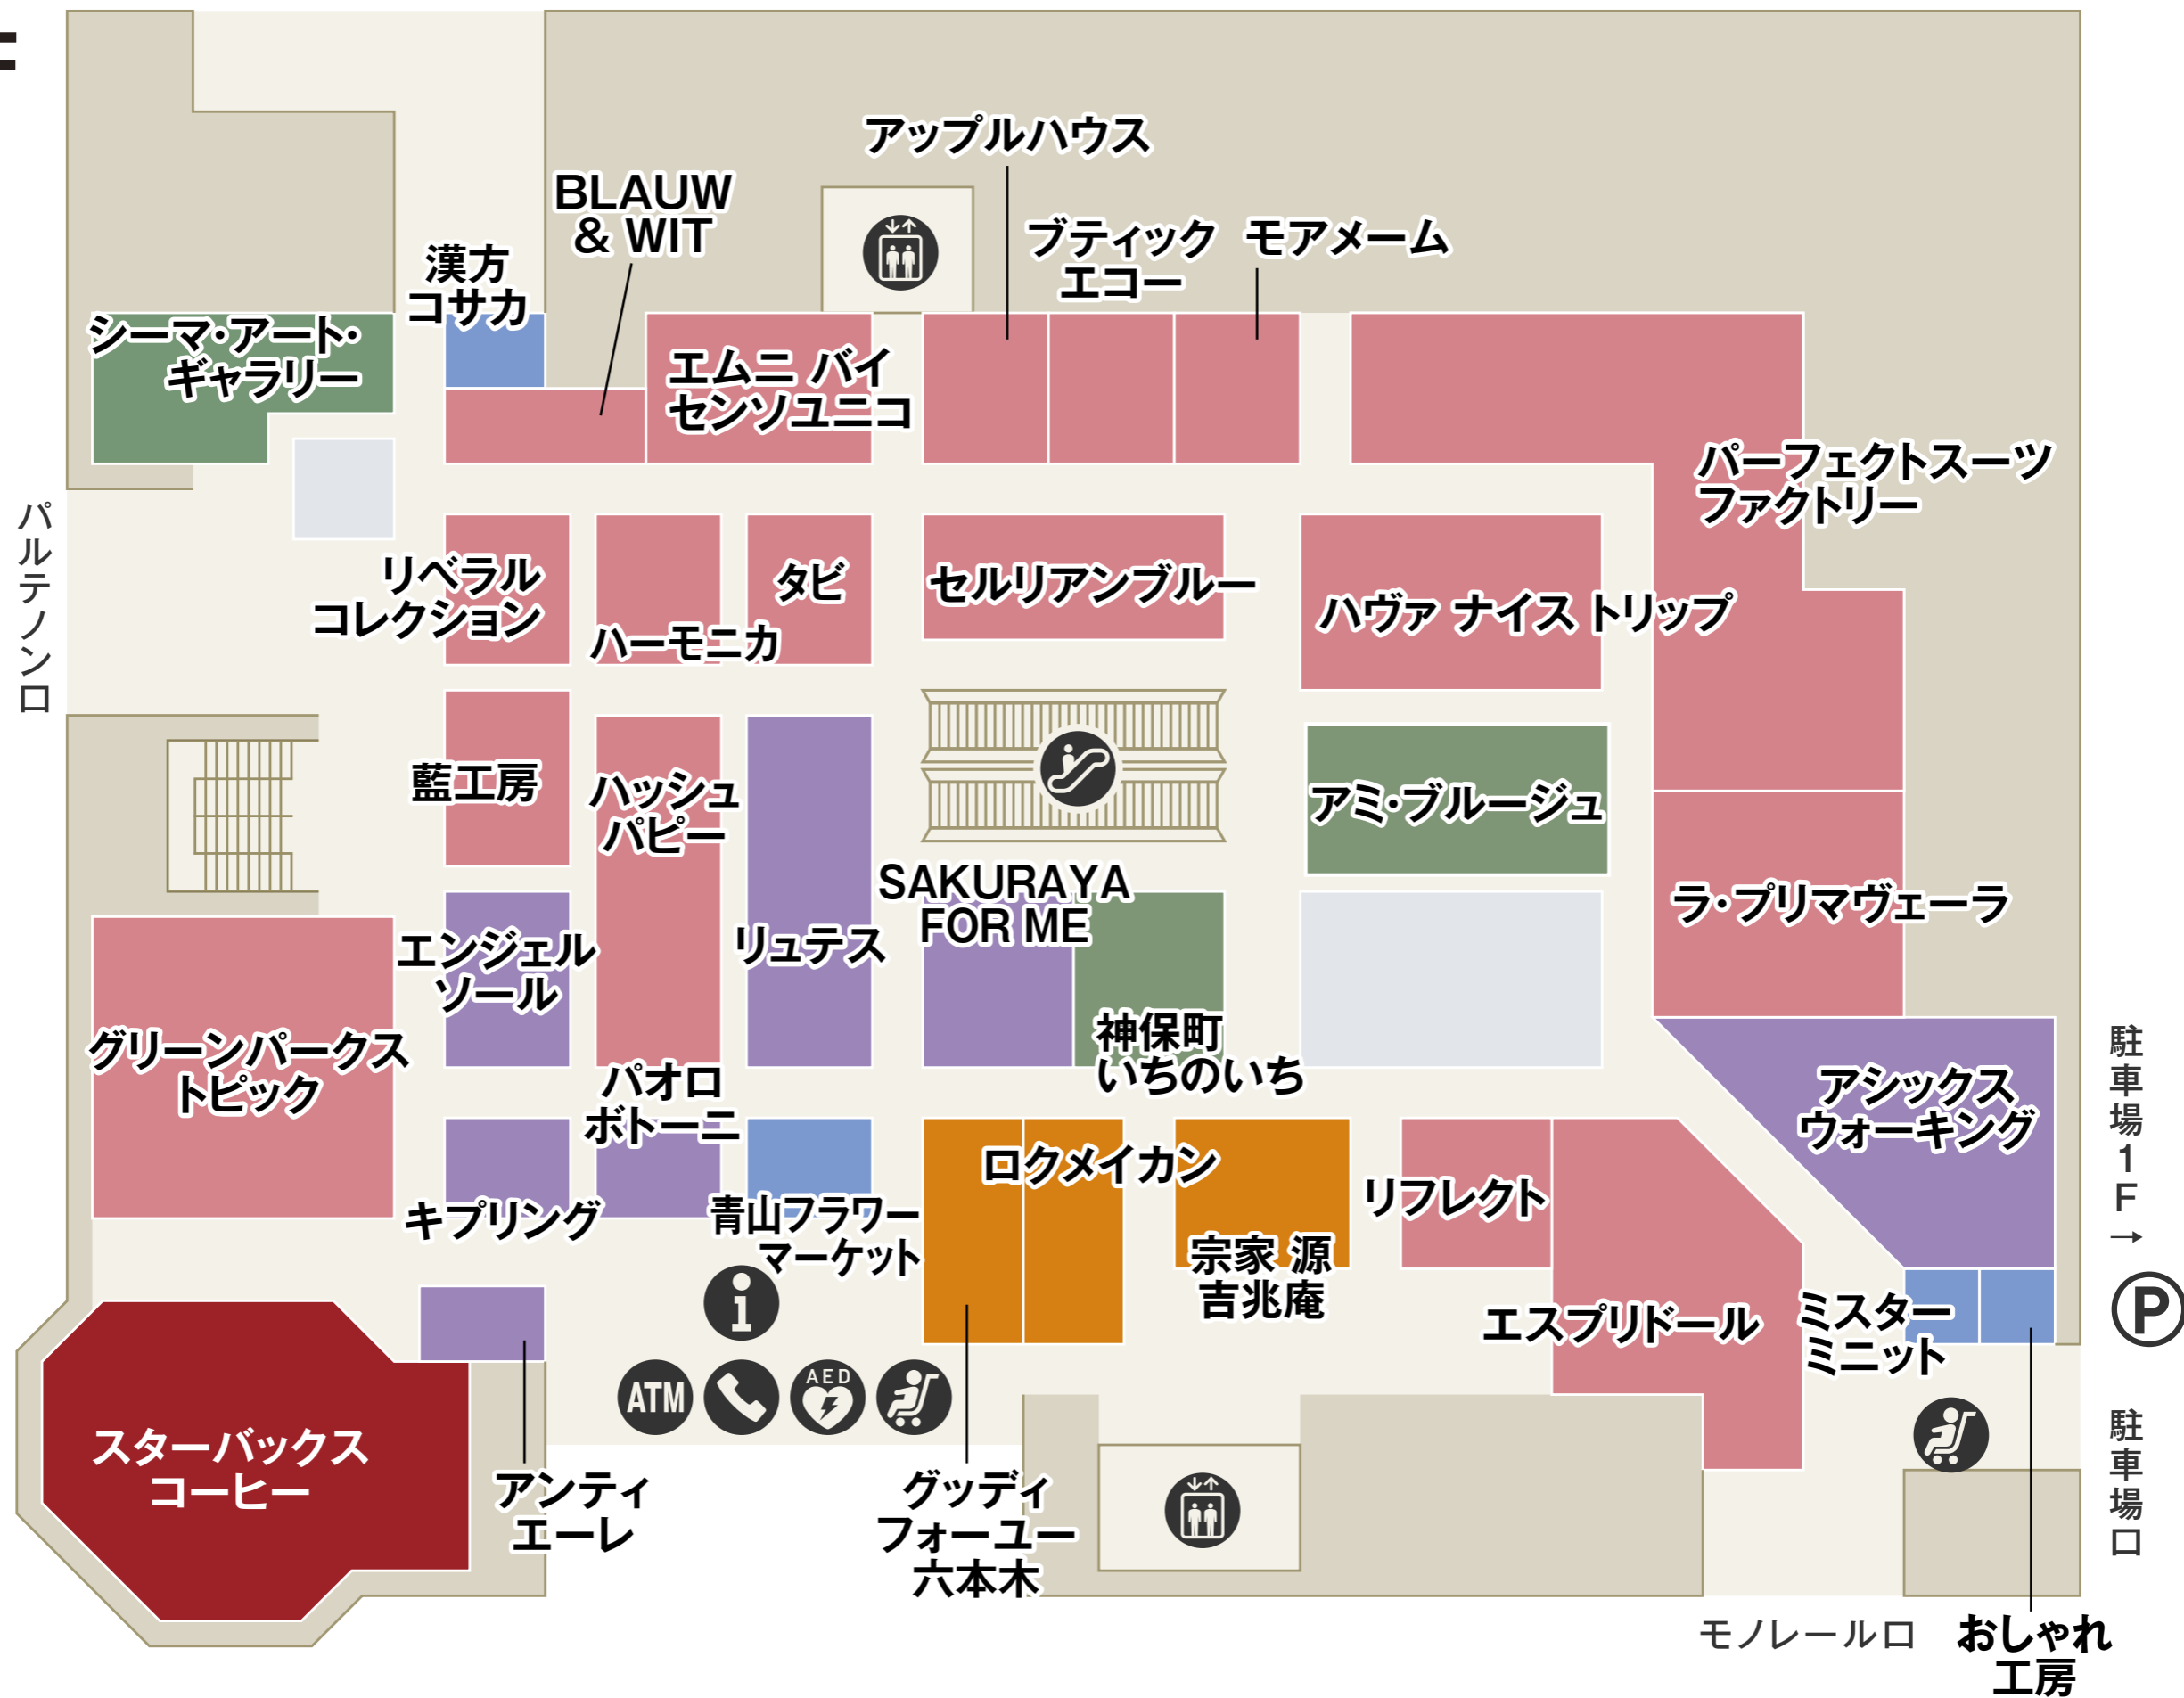

B1

南口

化粧室
 エレベーター
 エスカレーター
 冷凍ロッカー
 コインロッカー
 パウダールーム

フード・スイーツ
 フードコート
 サービス・カルチャー
 ファッション
 インテリア・雑貨

駐車場 1F →

駐車場口

- -
 -
 -
- セブン銀行ATM
 ベビーカー貸し出し
 公共電話
 AED
 インフォメーション
- エレベーター
 エスカレーター
 駐車場連絡口
- ファッション
 ファッショングッズ
 インテリア・雑貨
 サービス・カルチャー
- レストラン・カフェ
 フード・スイーツ

2F

南口

- 化粧室
- 多機能化粧室
- パウダールーム
- ベビー休憩室
- ベビーカー貸し出し
- エレベーター
- エスカレーター

- ファッション
- ファッショングッズ
- インテリア・雑貨
- サービス・カルチャー
- レストラン

3F

 化粧室  パウダールーム  エレベーター  エスカレーター

 ファッション  ファッショングッズ  インテリア・雑貨  サービス・カルチャー  レストラン

4F

化粧室 パウダールーム ベビーカー貸し出し エレベーター エスカレーター

(P) 駐車場連絡口

ファッション ファッショングッズ インテリア・雑貨 サービス・カルチャー レストラン

5F

 エレベーター  エスカレーター  化粧室  パウダールーム

 ファッション  ファッショングッズ  インテリア・雑貨  サービス・カルチャー  レストラン

6F

駐車場8F → (P)

- 化粧室
- 多機能化粧室
- パウダールーム
- ベビー休憩室
- ベビーカー貸し出し
- 公衆電話
- 喫煙室
- エレベーター
- エスカレーター
- 駐車場連絡口

ファッション
 ファッショングッズ
 インテリア・雑貨
 サービス・カルチャー
 レストラン

7F

保育室&コワーキング
CoCo プレイス

GINZA de FUTSAL
多摩センタースタジアム

ココリアホール

 化粧室  エレベーター  エスカレーター