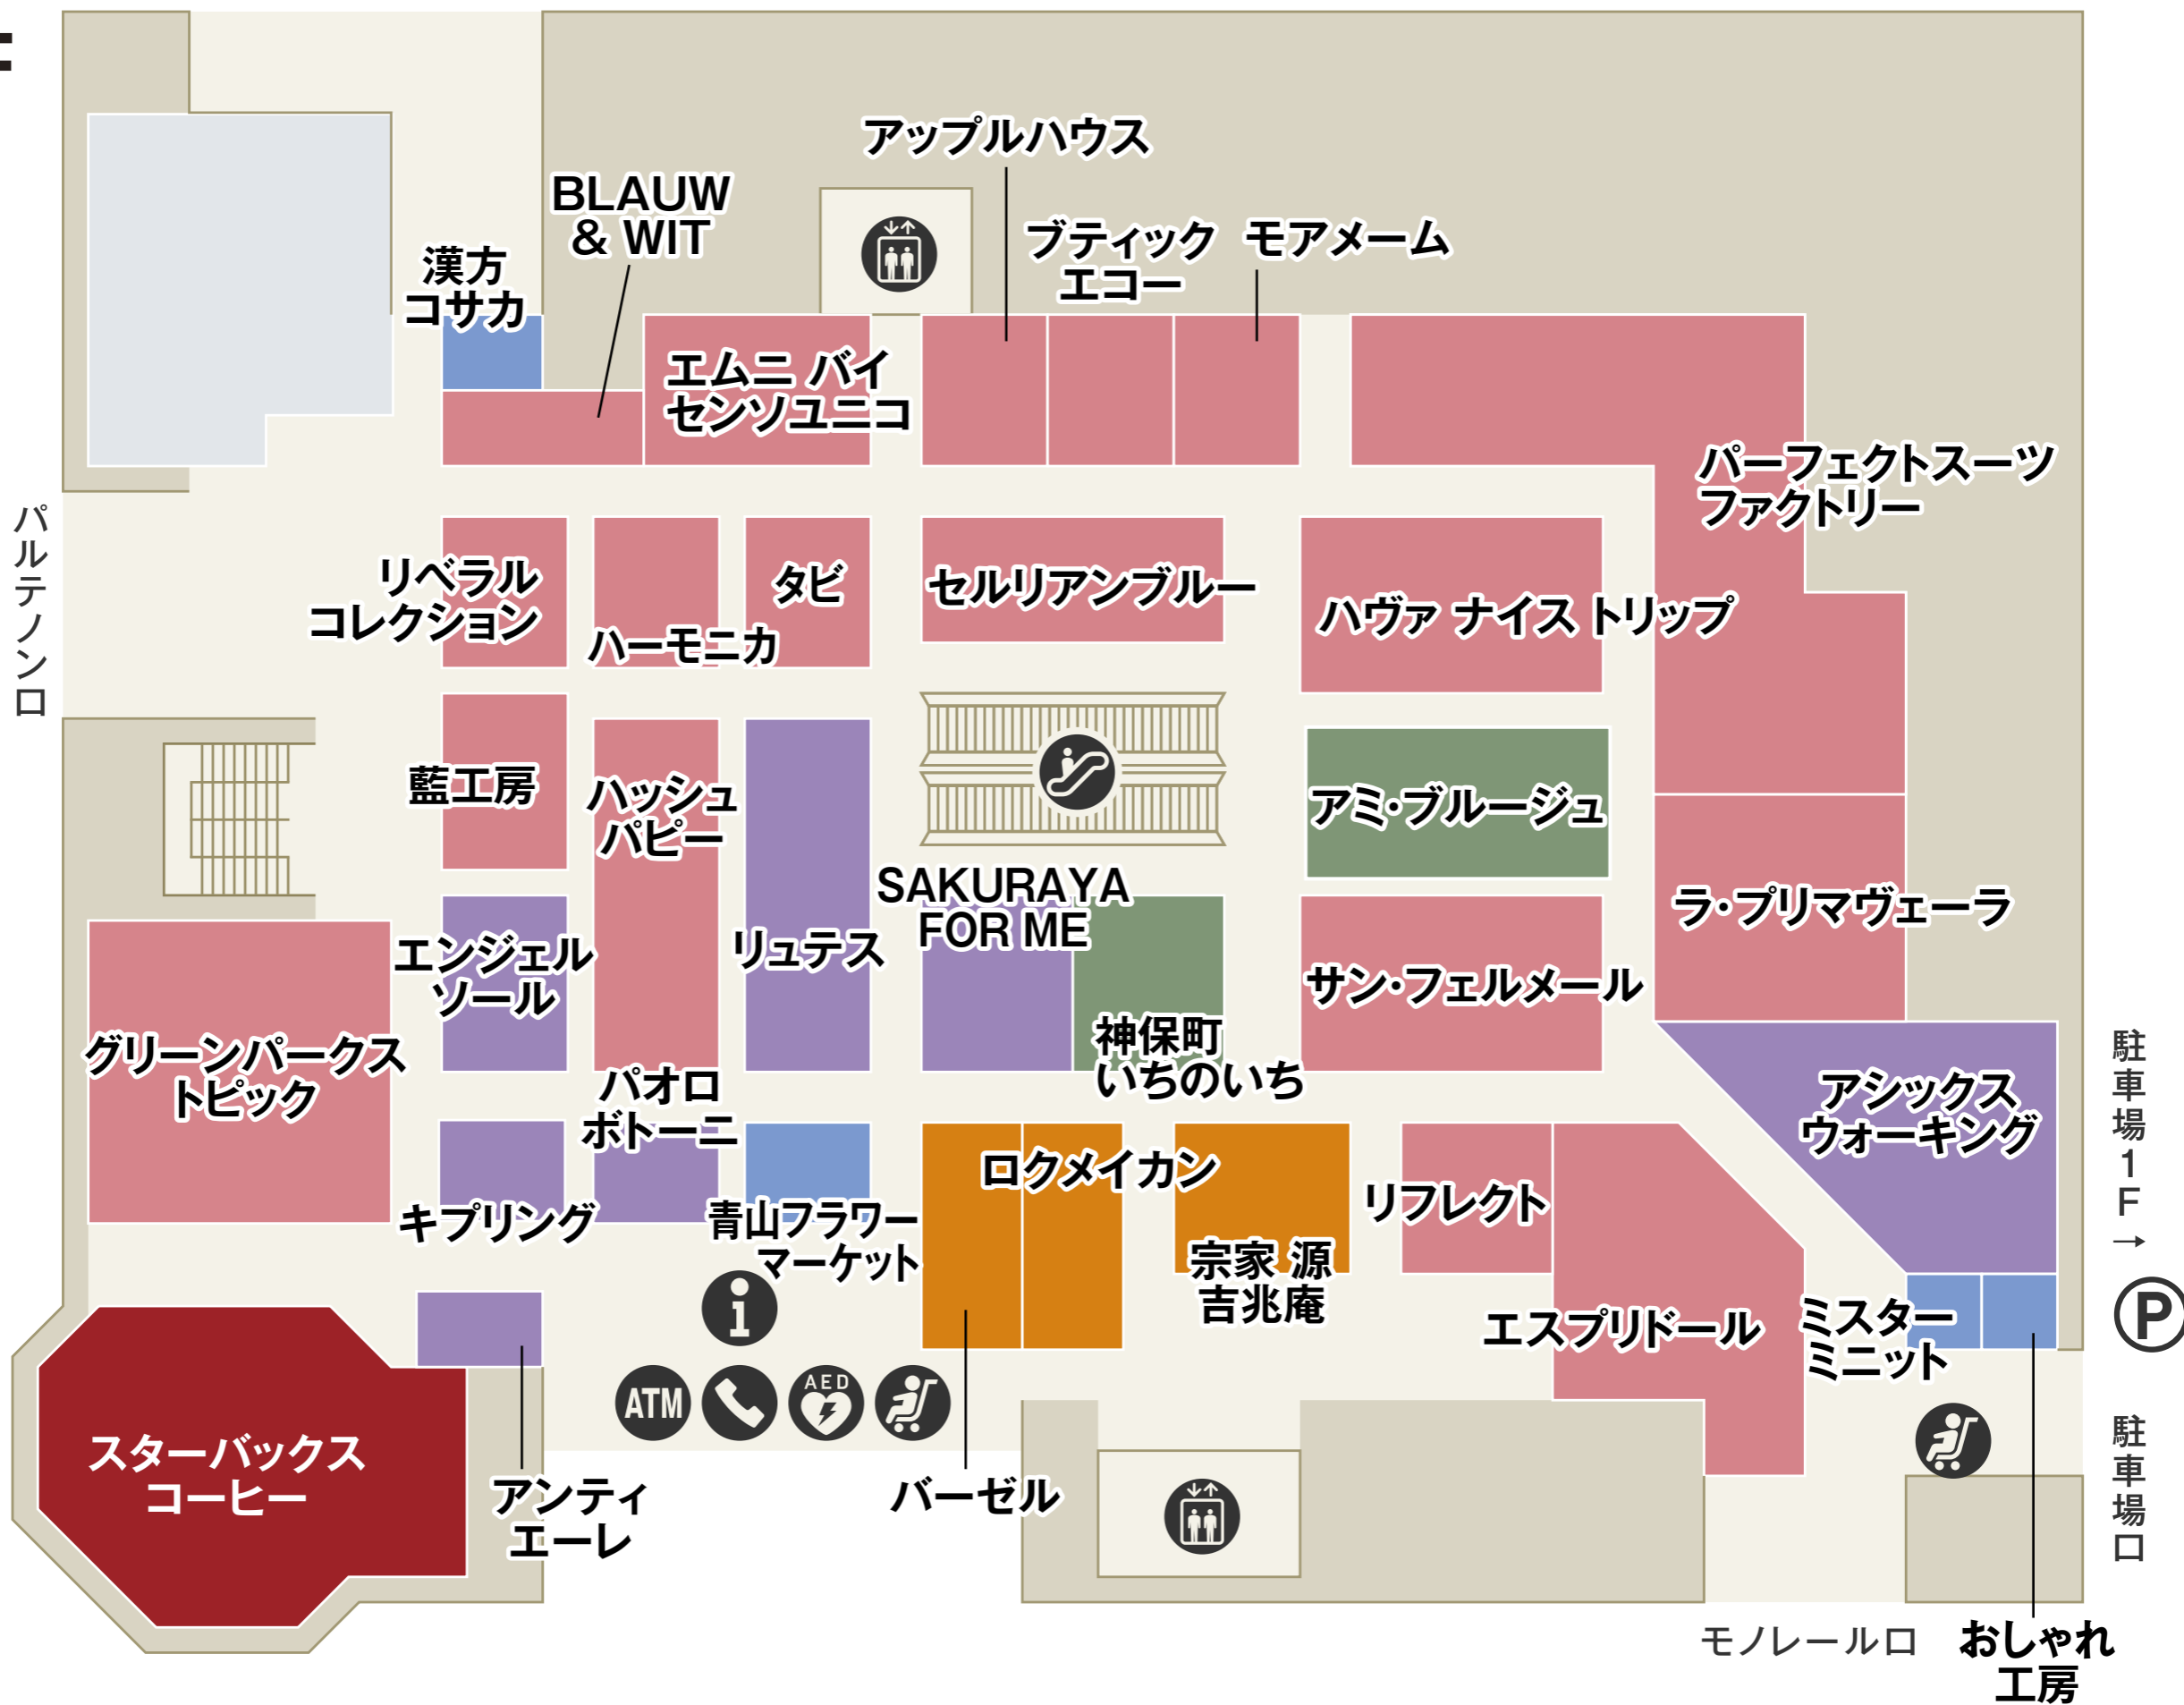

B1

南口

化粧室
 エレベーター
 エスカレーター
 冷凍ロッカー
 コインロッカー
 パウダールーム

フード・スイーツ
 フードコート
 サービス・カルチャー
 ファッション
 インテリア・雑貨

- -
 -
 -
 -
- セブン銀行ATM
 ベビーカー貸し出し
 公衆電話
 AED
 インフォメーション
 エレベーター
 エスカレーター
 駐車場連絡口
 ファッション
 ファッショングッズ
 インテリア・雑貨
 サービス・カルチャー
 レストラン・カフェ
 フード・スイーツ

南口

2F

- 化粧室
- 多機能化粧室
- パウダールーム
- ベビー休憩室
- ベビーカー貸し出し
- エレベーター
- エスカレーター

- ファッション
- ファッショングッズ
- インテリア・雑貨
- サービス・カルチャー
- レストラン

3F

 化粧室  パウダールーム  エレベーター  エスカレーター

 ファッション  ファッショングッズ  インテリア・雑貨  サービス・カルチャー  レストラン

4F

駐車場5F → (P)

化粧室 パウダールーム ベビーカー貸し出し エレベーター エスカレーター

(P) 駐車場連絡口

ファッション ファッショングッズ インテリア・雑貨 サービス・カルチャー レストラン

5F

 エレベーター  エスカレーター  化粧室  パウダールーム

 ファッション  ファッショングッズ  インテリア・雑貨  サービス・カルチャー  レストラン

6F

駐車場8F → (P)

- 化粧室
- 多機能化粧室
- パウダールーム
- ベビー休憩室
- ベビーカー貸し出し
- 公衆電話
- 喫煙室
- エレベーター
- エスカレーター
- 駐車場連絡口

ファッション
 ファッショングッズ
 インテリア・雑貨
 サービス・カルチャー
 レストラン

7F

保育室&コワーキング
CoCo プレイス

GINZA de FUTSAL
多摩センタースタジアム

ココリアホール

 化粧室  エレベーター  エスカレーター