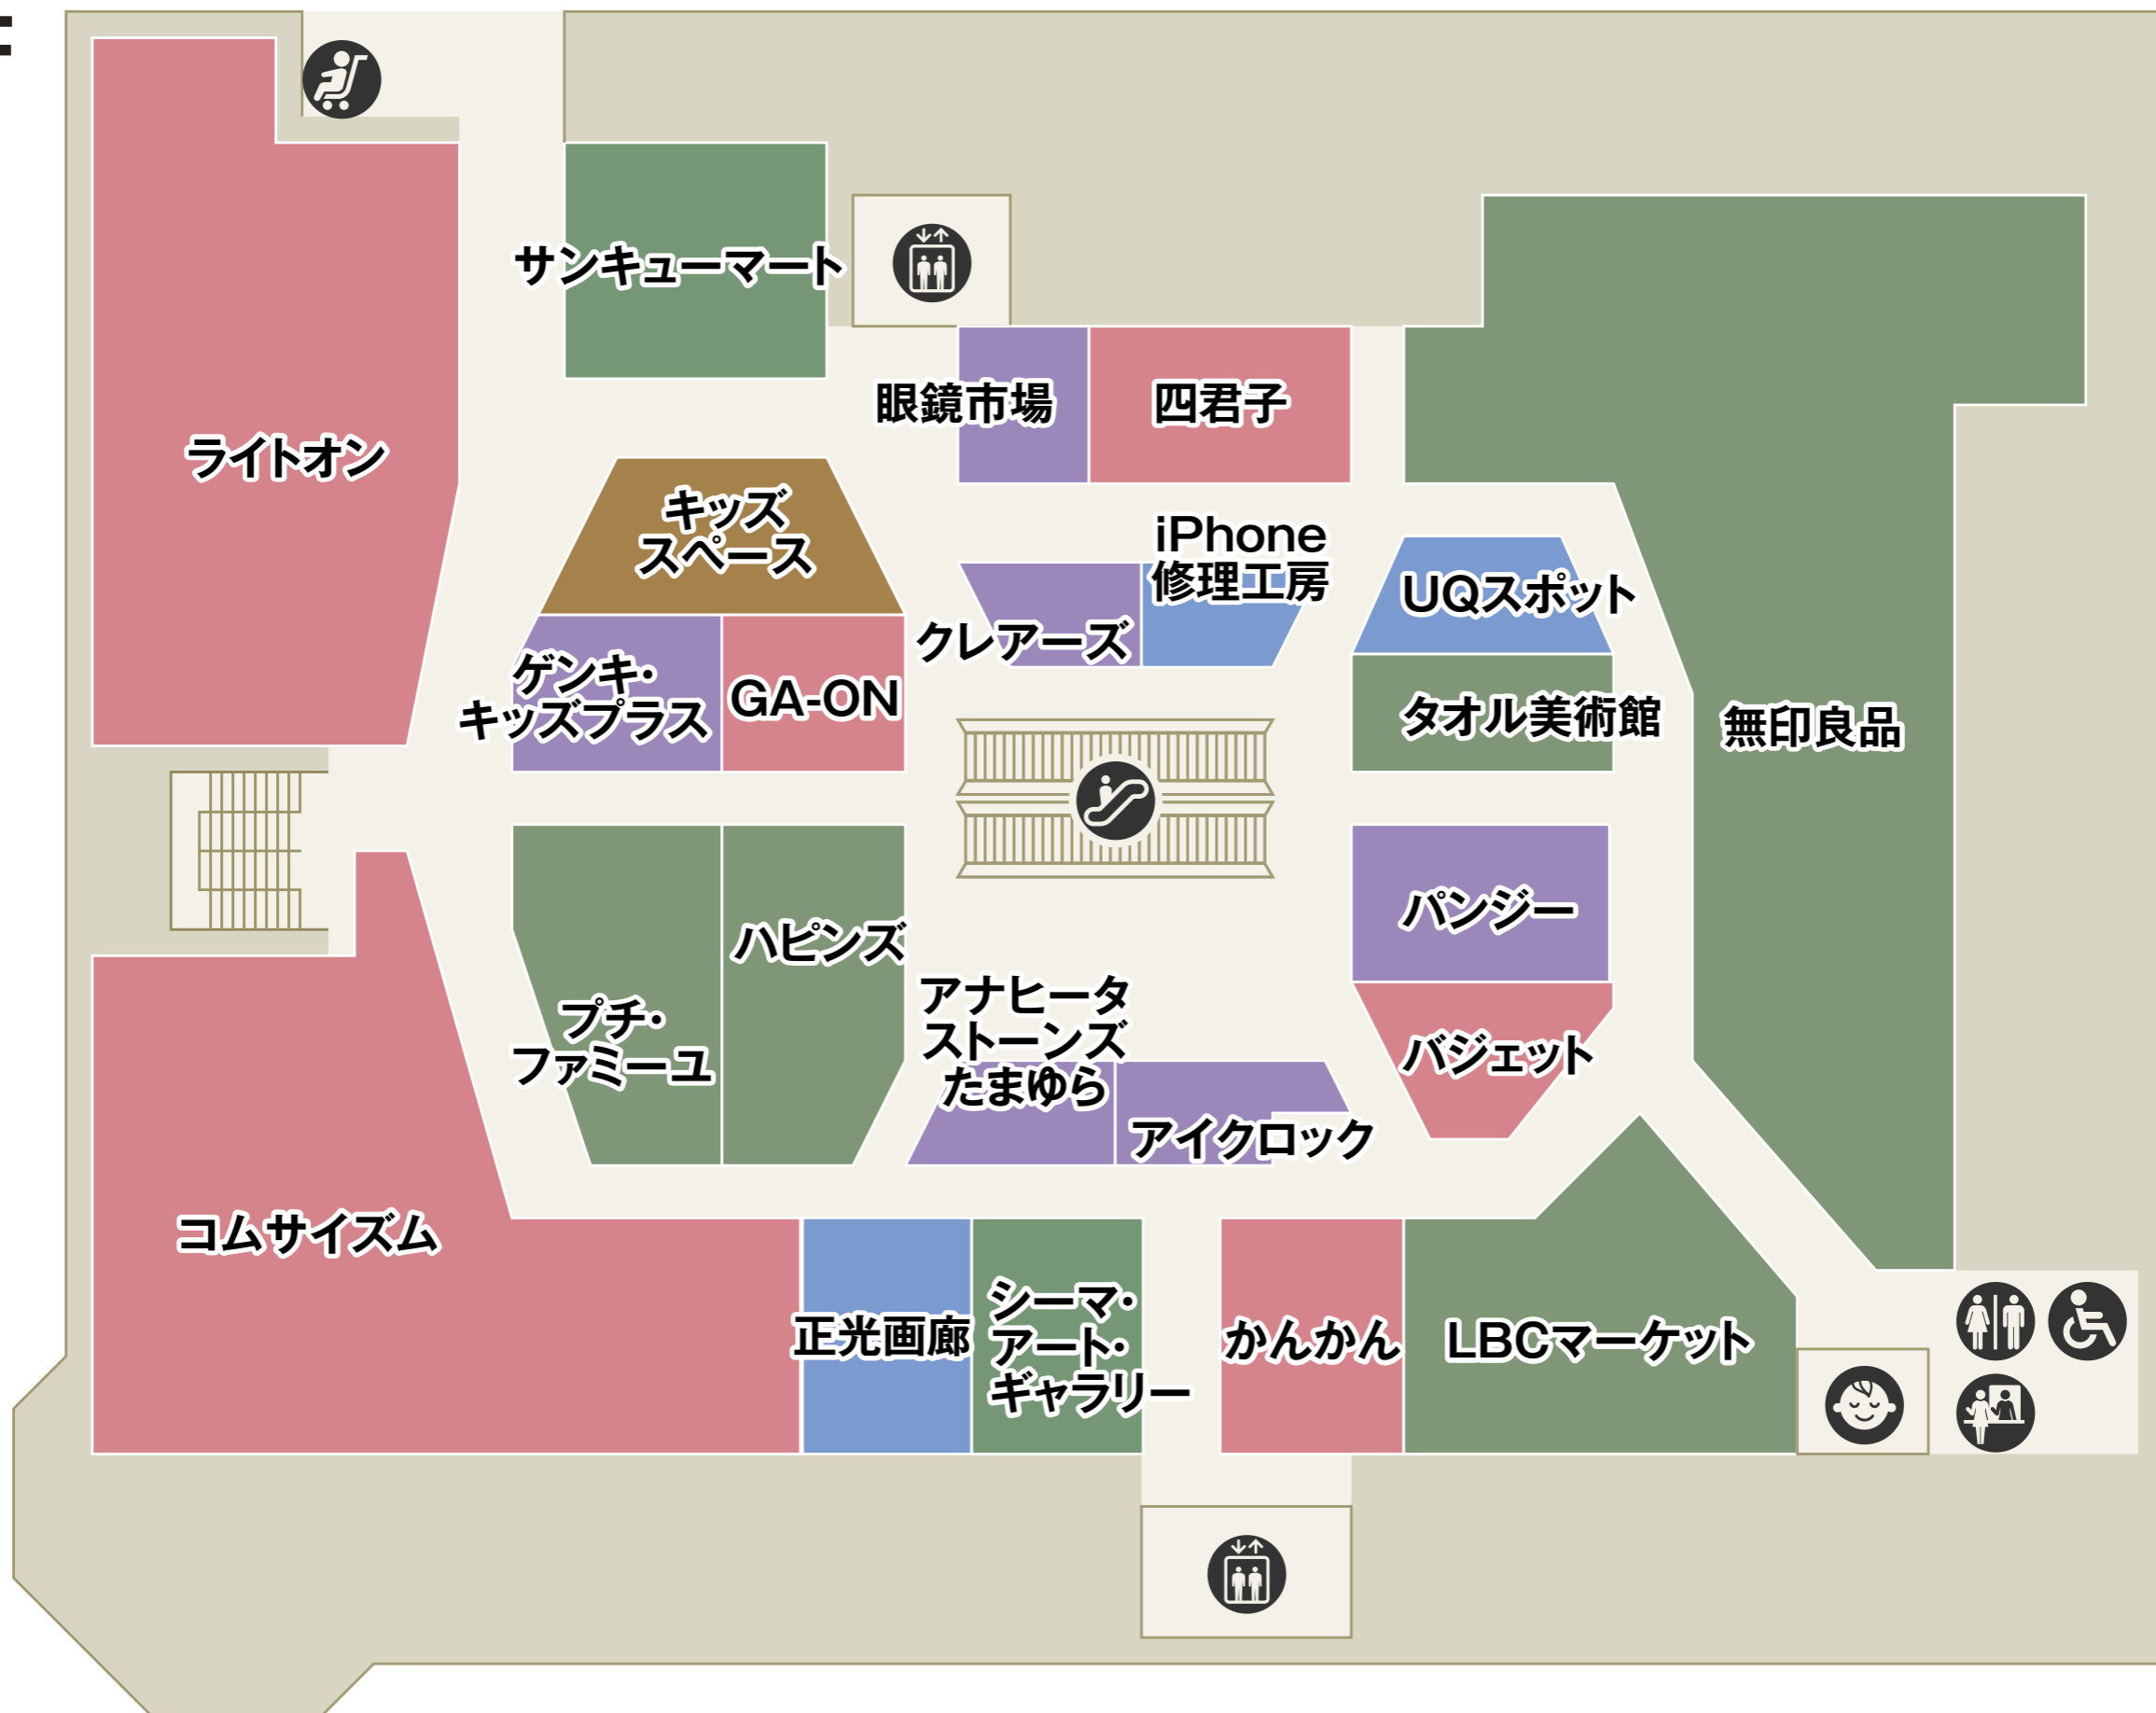

B1

南口

化粧室
 エレベーター
 エスカレーター
 冷凍ロッカー
 コインロッカー
 パウダールーム

フード・スイーツ
 フードコート
 サービス・カルチャー
 ファッション
 インテリア・雑貨

- -
 -
 -
 -
- セブン銀行ATM
 ベビーカー貸し出し
 公衆電話
 AED
 インフォメーション
 エレベーター
 エスカレーター
 駐車場連絡口
 ファッション
 ファッショングッズ
 インテリア・雑貨
 サービス・カルチャー
 レストラン・カフェ
 フード・スイーツ

南口

2F

- 化粧室
- 多機能化粧室
- パウダールーム
- ベビー休憩室
- ベビーカー貸し出し
- エレベーター
- エスカレーター

- ファッション
- ファッショングッズ
- インテリア・雑貨
- サービス・カルチャー
- レストラン

3F

 化粧室  パウダールーム  エレベーター  エスカレーター

 ファッション  ファッショングッズ  インテリア・雑貨  サービス・カルチャー  レストラン

4F

駐車場5F → (P)

化粧室 パウダールーム ベビーカー貸し出し エレベーター エスカレーター

(P) 駐車場連絡口

ファッション ファッショングッズ インテリア・雑貨 サービス・カルチャー レストラン

5F

 エレベーター  エスカレーター  化粧室  パウダールーム

 ファッション  ファッショングッズ  インテリア・雑貨  サービス・カルチャー  レストラン

6F

駐車場8F → (P)

- 化粧室
- 多機能化粧室
- パウダールーム
- ベビー休憩室
- ベビーカー貸し出し
- 公衆電話
- 喫煙室
- エレベーター
- エスカレーター
- 駐車場連絡口

ファッション
 ファッショングッズ
 インテリア・雑貨
 サービス・カルチャー
 レストラン

7F

保育室&コワーキング
CoCo プレイス

GINZA de FUTSAL
多摩センタースタジアム

ココリアホール

 化粧室  エレベーター  エスカレーター