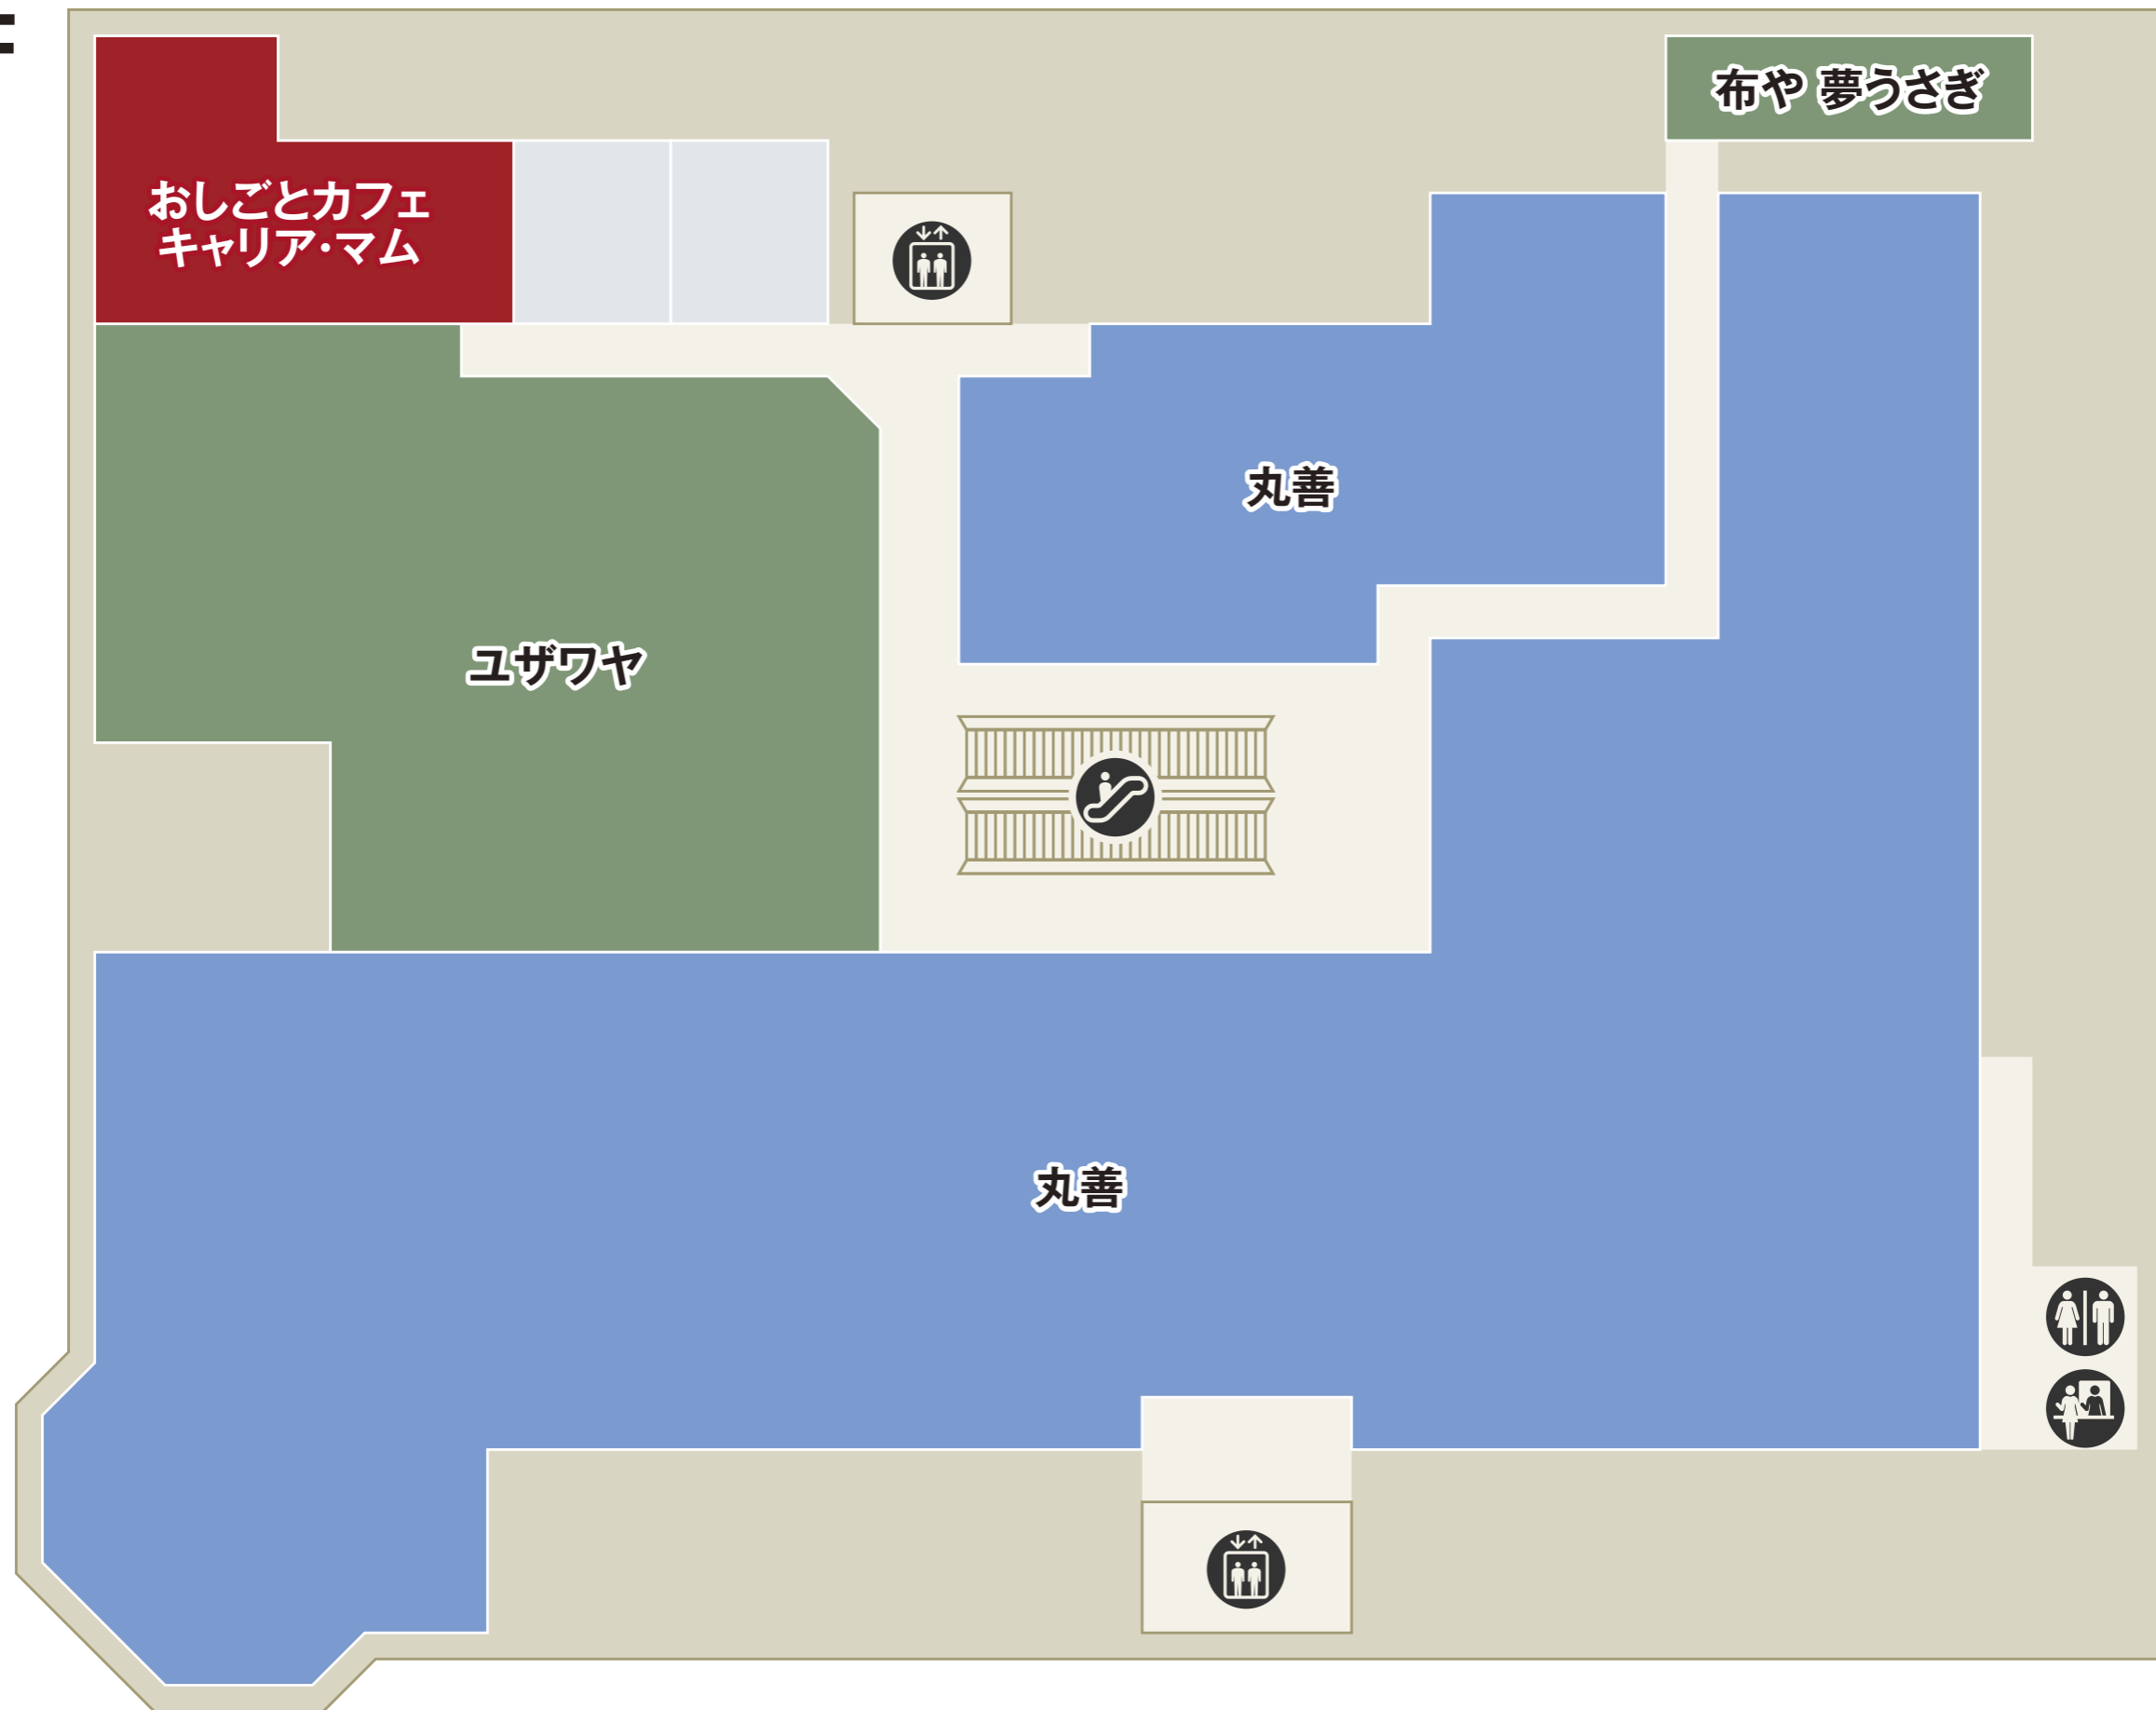

フロアガイド

FLOOR GUIDE

店舗名をクリックすると、各ショップのご案内をご覧いただけます

B1

南口

 化粧室
  エレベーター
  エスカレーター
  保冷コインロッカー
  コインロッカー
  パウダールーム

 フード・スイーツ
  フードコート
  サービス
  ファッション

- セブン銀行ATM
- ベビーカー貸し出し
- 公衆電話
- AED
- インフォメーション
- エレベーター
- エスカレーター
- 駐車場連絡口

- ファッション
- ファッショングッズ
- インテリア・雑貨
- サービス・カルチャー
- レストラン・カフェ
- フード・スイーツ

2F

南口

- 化粧室
- 多機能化粧室
- パウダールーム
- ベビー休憩室
- ベビーカー貸し出し
- エレベーター
- エスカレーター

ファッション
 ファッショングッズ
 インテリア・雑貨
 サービス・カルチャー

3F

 化粧室  パウダールーム  エレベーター  エスカレーター

 ファッション  ファッショングッズ  サービス・カルチャー

4F

駐車場5F → (P)

- 化粧室
- パウダールーム
- ベビーカー貸し出し
- エレベーター
- エスカレーター
- 駐車場連絡口

ファッション インテリア・雑貨 サービス・カルチャー

5F

 化粧室  パウダールーム  エレベーター  エスカレーター

 インテリア・雑貨  サービス・カルチャー  レストラン・カフェ

駐車場8F → (P)

- 化粧室
- 多機能化粧室
- パウダールーム
- ベビー休憩室
- ベビーカー貸し出し
- 公衆電話
- 喫煙室
- エレベーター
- エスカレーター
- 駐車場連絡口

■ サービス・カルチャー ■ レストラン

7F

保育室&コワーキング
CoCo プレイス

GINZA de FUTSAL
多摩センタースタジアム

ココリアホール

 化粧室  エレベーター  エスカレーター