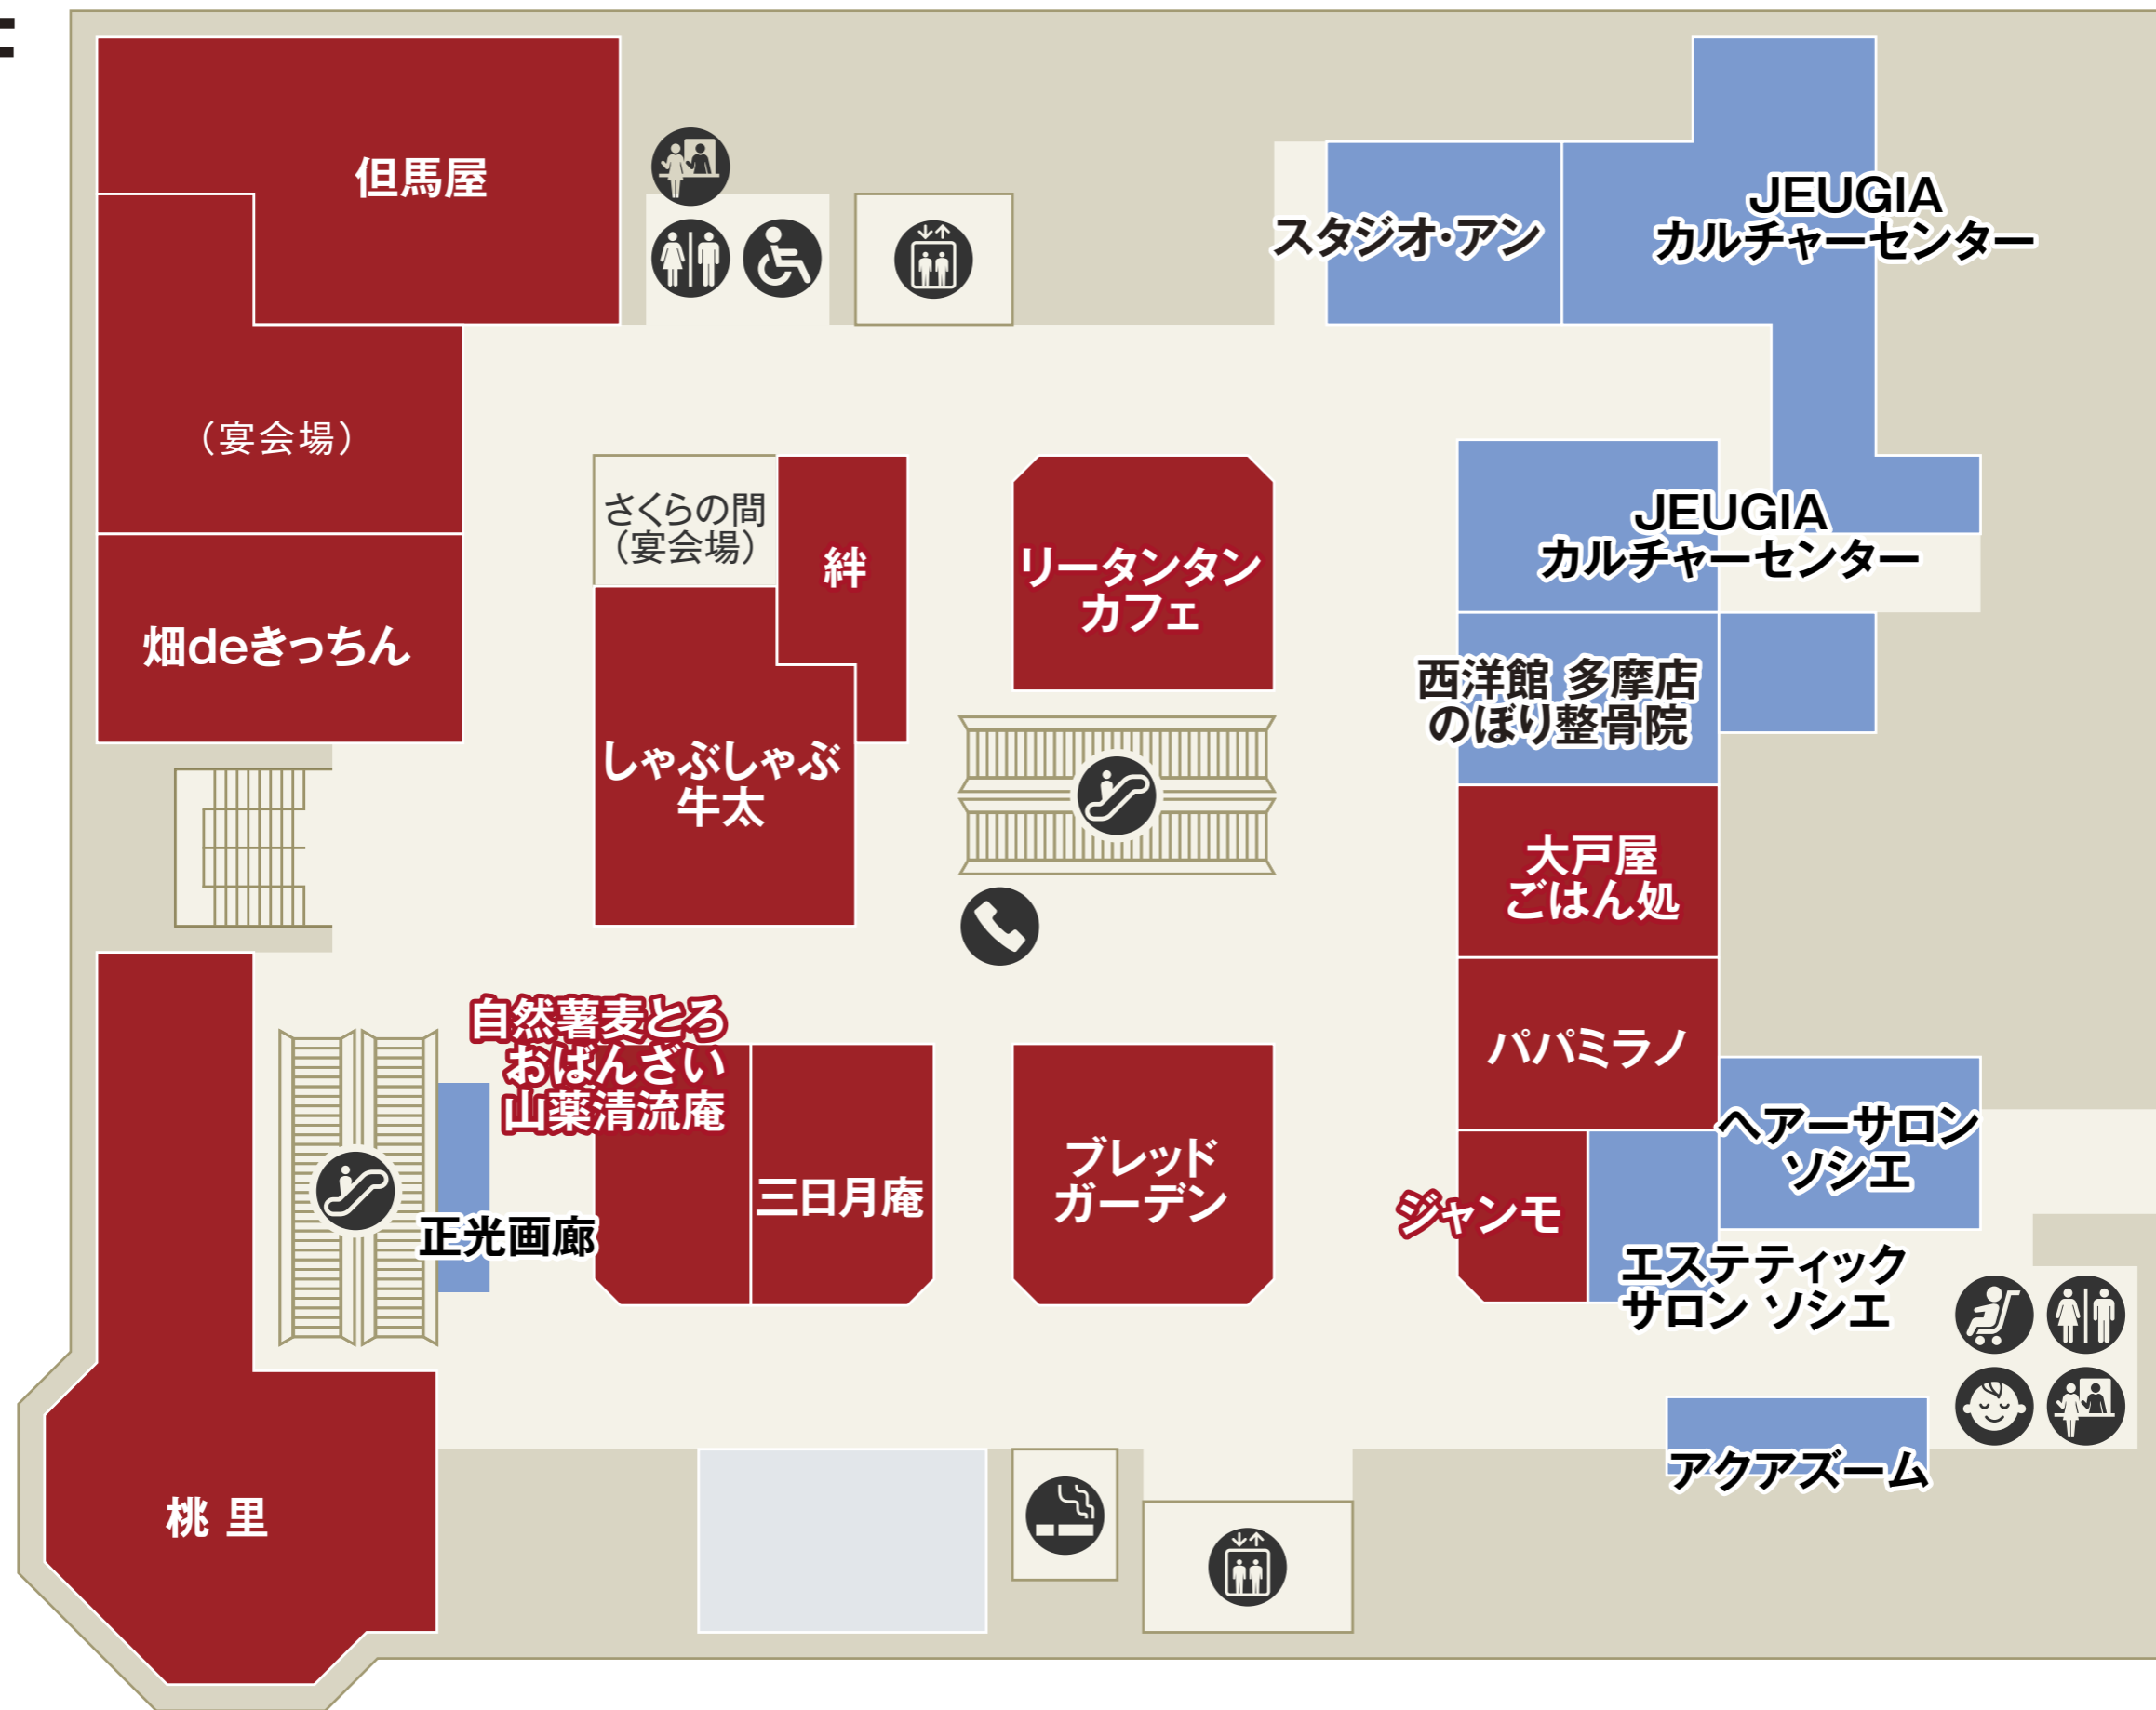

フロアガイド

FLOOR GUIDE

店舗名をクリックすると、各ショップのご案内をご覧いただけます

B1

南口

 化粧室
  エレベーター
  エスカレーター
  保冷コインロッカー
  コインロッカー
  パウダールーム

 フード・スイーツ
  フードコート
  サービス
  ファッション

- セブン銀行ATM
- ベビーカー貸し出し
- 公衆電話
- AED
- インフォメーション
- エレベーター
- エスカレーター
- 駐車場連絡口

- ファッション
- ファッショングッズ
- インテリア・雑貨
- サービス・カルチャー
- レストラン・カフェ
- フード・スイーツ

2F

南口

- 化粧室
- 多機能化粧室
- パウダールーム
- ベビー休憩室
- ベビーカー貸し出し
- エレベーター
- エスカレーター

ファッション
 ファッショングッズ
 インテリア・雑貨
 サービス・カルチャー

3F

 化粧室  パウダールーム  エレベーター  エスカレーター

 ファッション  ファッショングッズ  サービス・カルチャー

4F

駐車場5F → (P)

- 化粧室
- パウダールーム
- ベビーカー貸し出し
- エレベーター
- エスカレーター
- 駐車場連絡口

ファッション インテリア・雑貨 サービス・カルチャー

5F

 化粧室  パウダールーム  エレベーター  エスカレーター

 インテリア・雑貨  サービス・カルチャー  レストラン・カフェ

駐車場8F → (P)

- 化粧室
- 多機能化粧室
- パウダールーム
- ベビー休憩室
- ベビーカー貸し出し
- 公衆電話
- 喫煙室
- エレベーター
- エスカレーター
- 駐車場連絡口

■ サービス・カルチャー ■ レストラン

7F

保育室&コワーキング
CoCo プレイス

GINZA de FUTSAL
多摩センタースタジアム

ココリアホール

 化粧室  エレベーター  エスカレーター