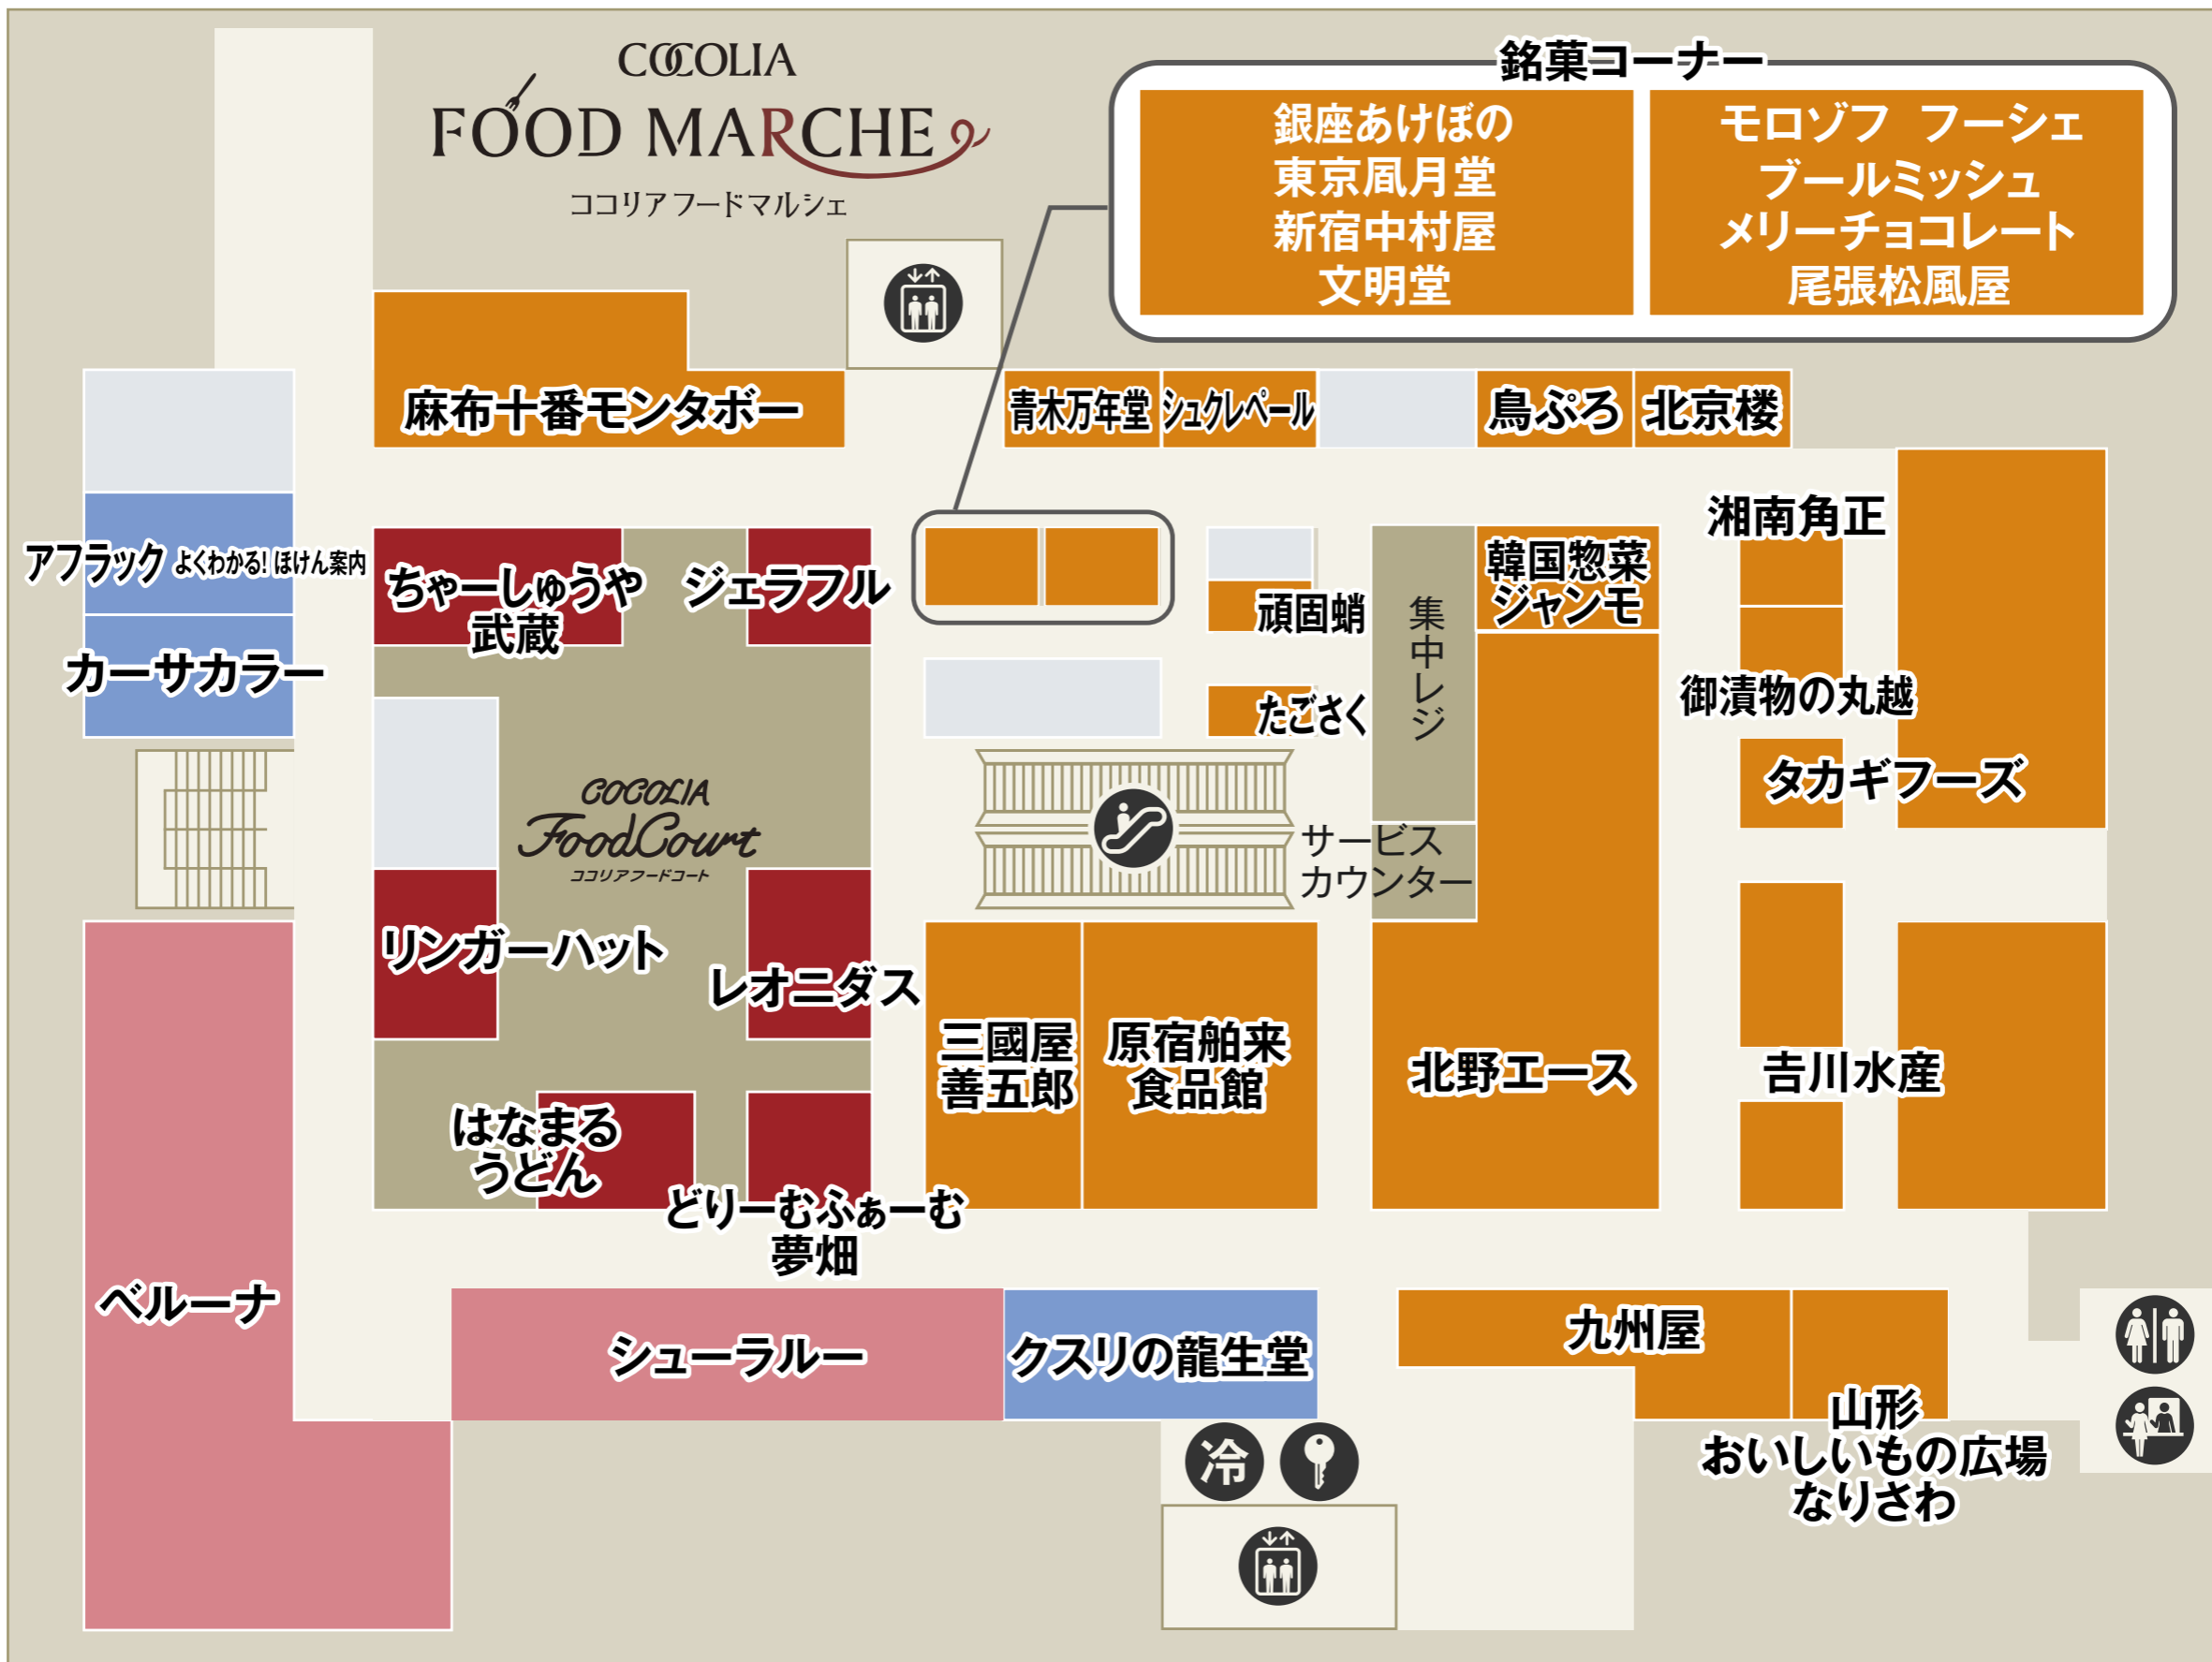

フロアガイド

FLOOR GUIDE

店舗名をクリックすると、各ショップのご案内をご覧いただけます

B1

南口

 化粧室
  エレベーター
  エスカレーター
  保冷コインロッカー
  コインロッカー
  パウダールーム

 フード・スイーツ
  フードコート
  サービス
  ファッション

- セブン銀行ATM
- ベビーカー貸し出し
- 公衆電話
- AED
- インフォメーション
- エレベーター
- エスカレーター
- 駐車場連絡口

- ファッション
- ファッショングッズ
- インテリア・雑貨
- サービス・カルチャー
- レストラン・カフェ
- フード・スイーツ

2F

南口

- 化粧室
- 多機能化粧室
- パウダールーム
- ベビー休憩室
- ベビーカー貸し出し
- エレベーター
- エスカレーター

ファッション
 ファッショングッズ
 インテリア・雑貨
 サービス・カルチャー

3F

 化粧室  パウダールーム  エレベーター  エスカレーター

 ファッション  ファッショングッズ  サービス・カルチャー

4F

駐車場5F → (P)

- 化粧室
- パウダールーム
- ベビーカー貸し出し
- エレベーター
- エスカレーター
- 駐車場連絡口

ファッション インテリア・雑貨 サービス・カルチャー

5F

 化粧室  パウダールーム  エレベーター  エスカレーター

 インテリア・雑貨  サービス・カルチャー  レストラン・カフェ

駐車場8F → (P)

- 化粧室
- 多機能化粧室
- パウダールーム
- ベビー休憩室
- ベビーカー貸し出し
- 公衆電話
- 喫煙室
- エレベーター
- エスカレーター
- 駐車場連絡口

■ サービス・カルチャー ■ レストラン

7F

保育室&コワーキング
CoCo プレイス

GINZA de FUTSAL
多摩センタースタジアム

ココリアホール

 化粧室  エレベーター  エスカレーター