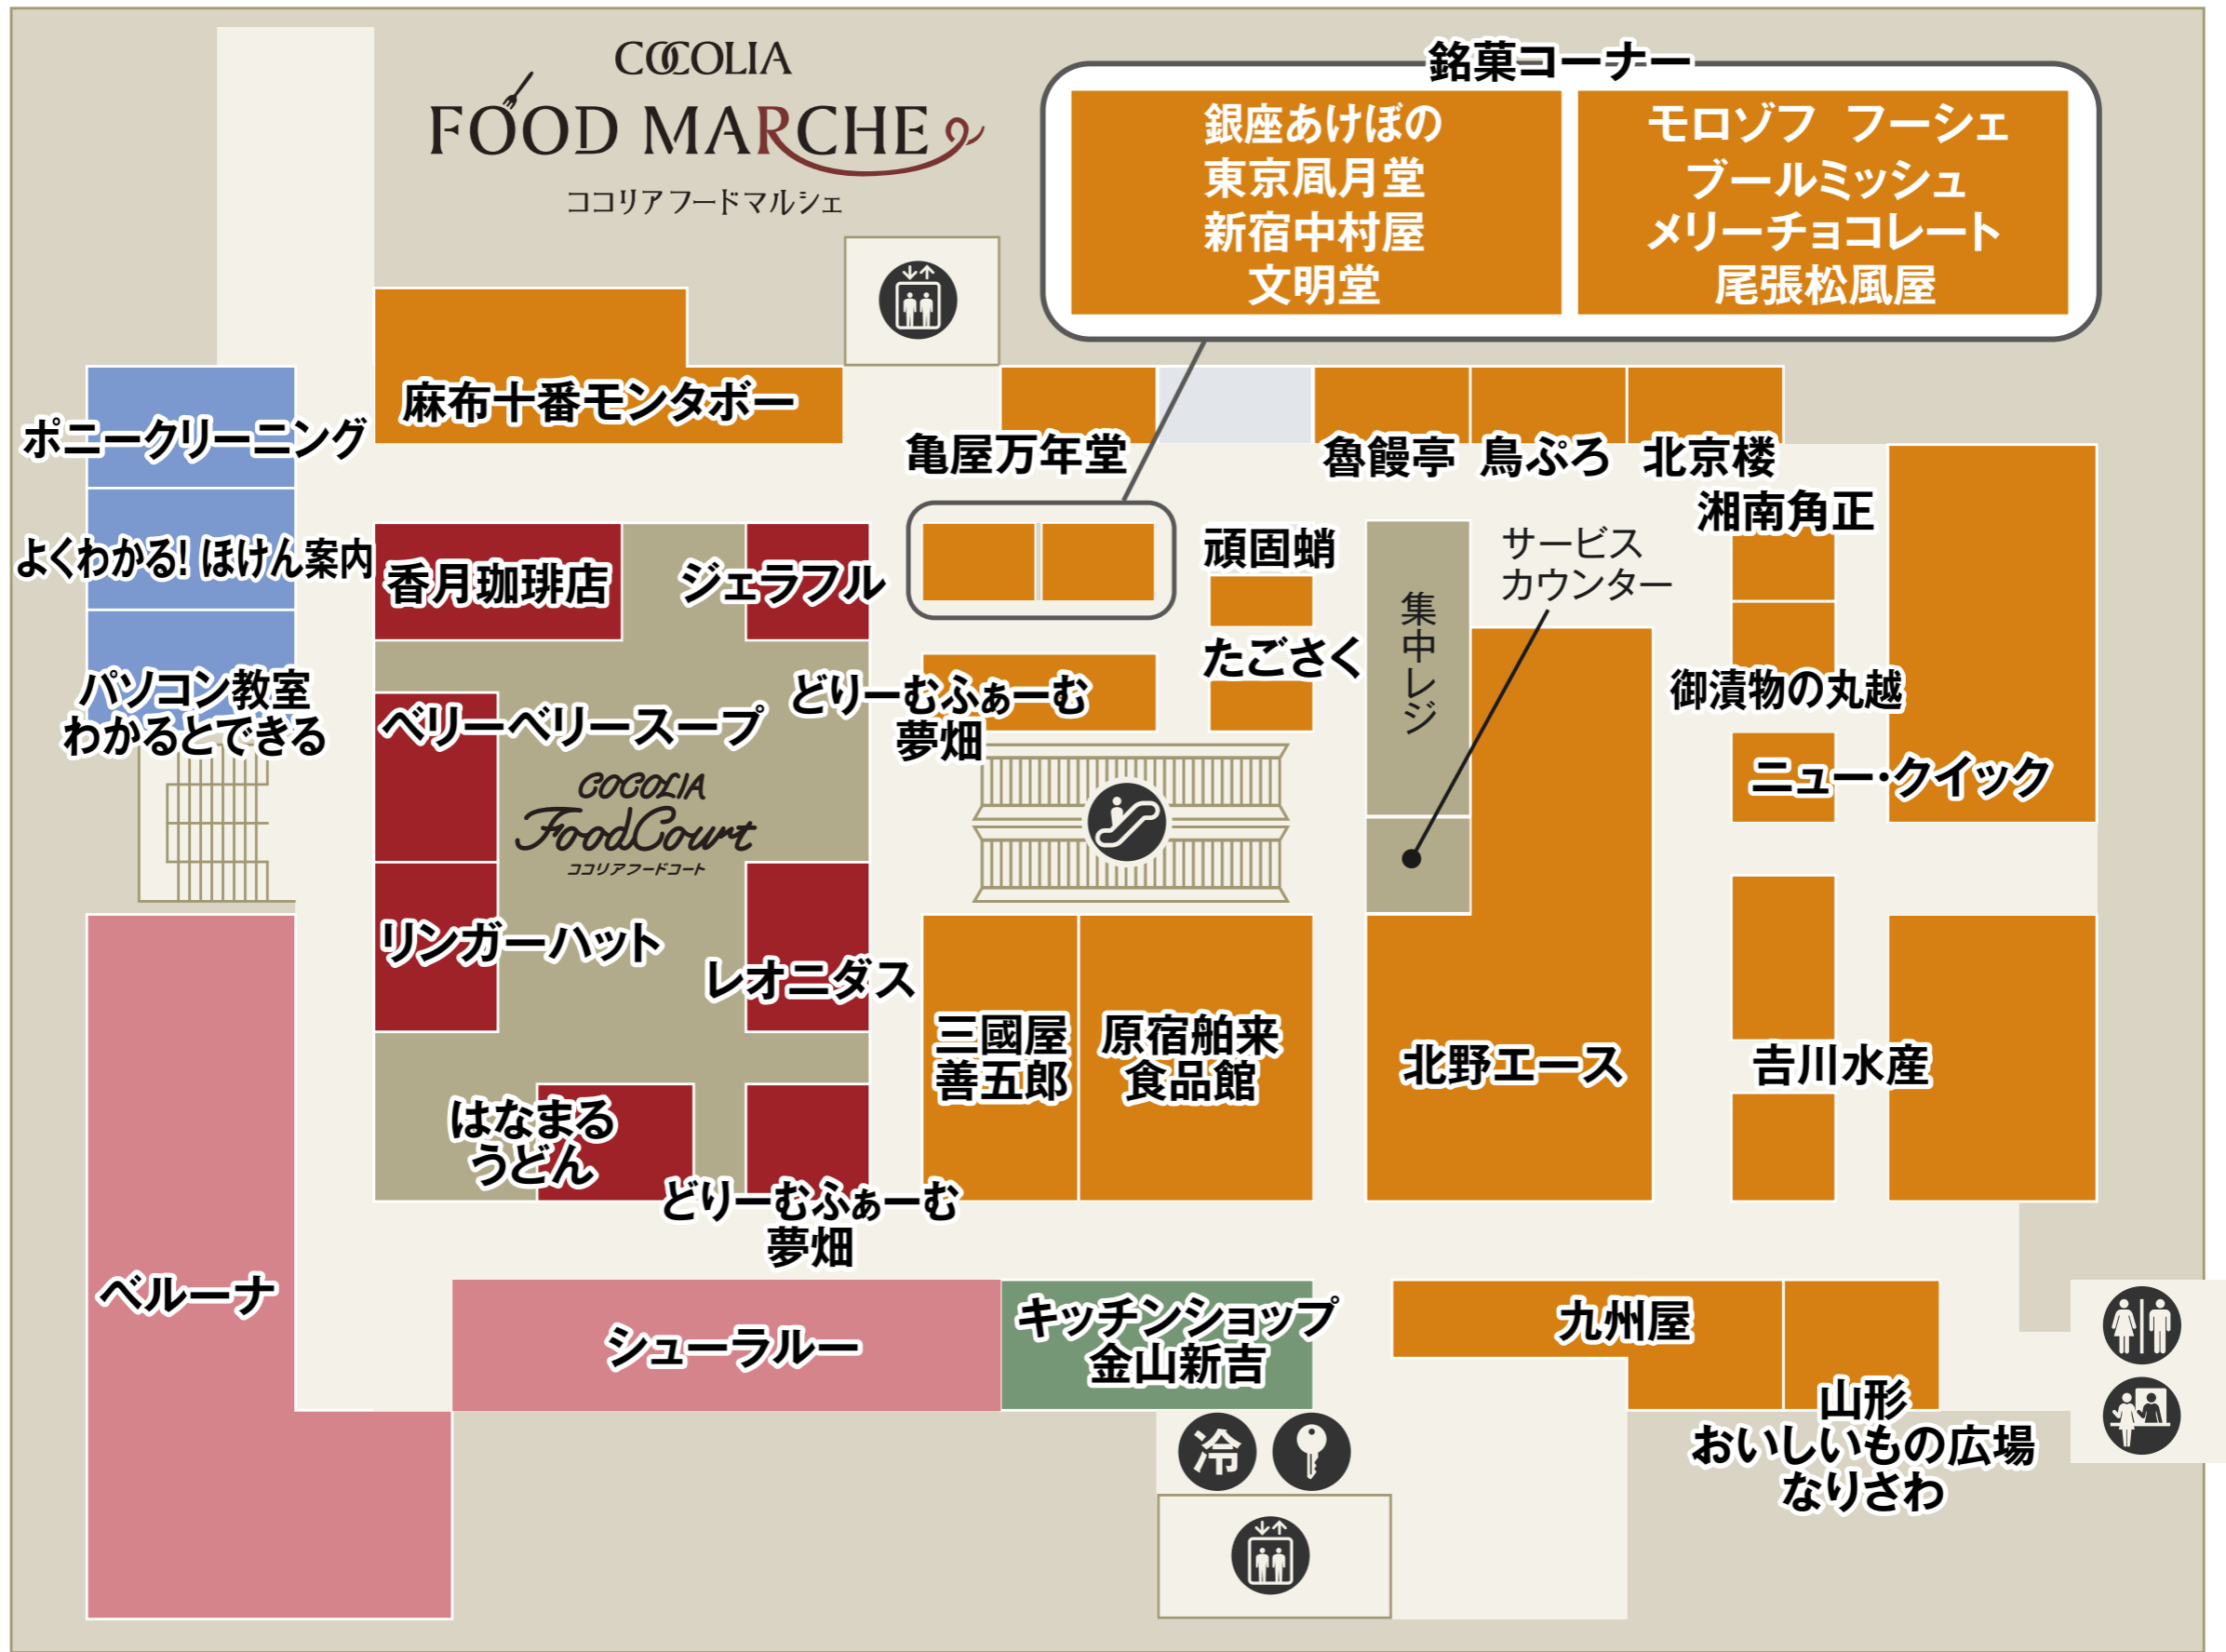

B1

南口

化粧室
 エレベーター
 エスカレーター
 冷凍ロッカー
 コインロッカー
 パウダールーム

フード・スイーツ
 フードコート
 サービス・カルチャー
 ファッション
 インテリア・雑貨

駐車場 1F →

駐車場口

- -
 -
 -
- セブン銀行ATM
 ベビーカー貸し出し
 公共電話
 AED
 インフォメーション
- エレベーター
 エスカレーター
 駐車場連絡口
- ファッション
 ファッショングッズ
 インテリア・雑貨
 サービス・カルチャー
- レストラン・カフェ
 フード・スイーツ

2F

南口

- 化粧室
- 多機能化粧室
- パウダールーム
- ベビー休憩室
- ベビーカー貸し出し
- エレベーター
- エスカレーター

- ファッション
- ファッショングッズ
- インテリア・雑貨
- サービス・カルチャー
- レストラン

3F

 化粧室  パウダールーム  エレベーター  エスカレーター

 ファッション  ファッショングッズ  インテリア・雑貨  サービス・カルチャー  レストラン

4F

化粧室 パウダールーム ベビーカー貸し出し エレベーター エスカレーター

(P) 駐車場連絡口

ファッション ファッショングッズ インテリア・雑貨 サービス・カルチャー レストラン

5F

 エレベーター  エスカレーター  化粧室  パウダールーム

 ファッション  ファッショングッズ  インテリア・雑貨  サービス・カルチャー  レストラン

6F

駐車場8F → (P)

 ファッション  ファッショングッズ  インテリア・雑貨  サービス・カルチャー  レストラン