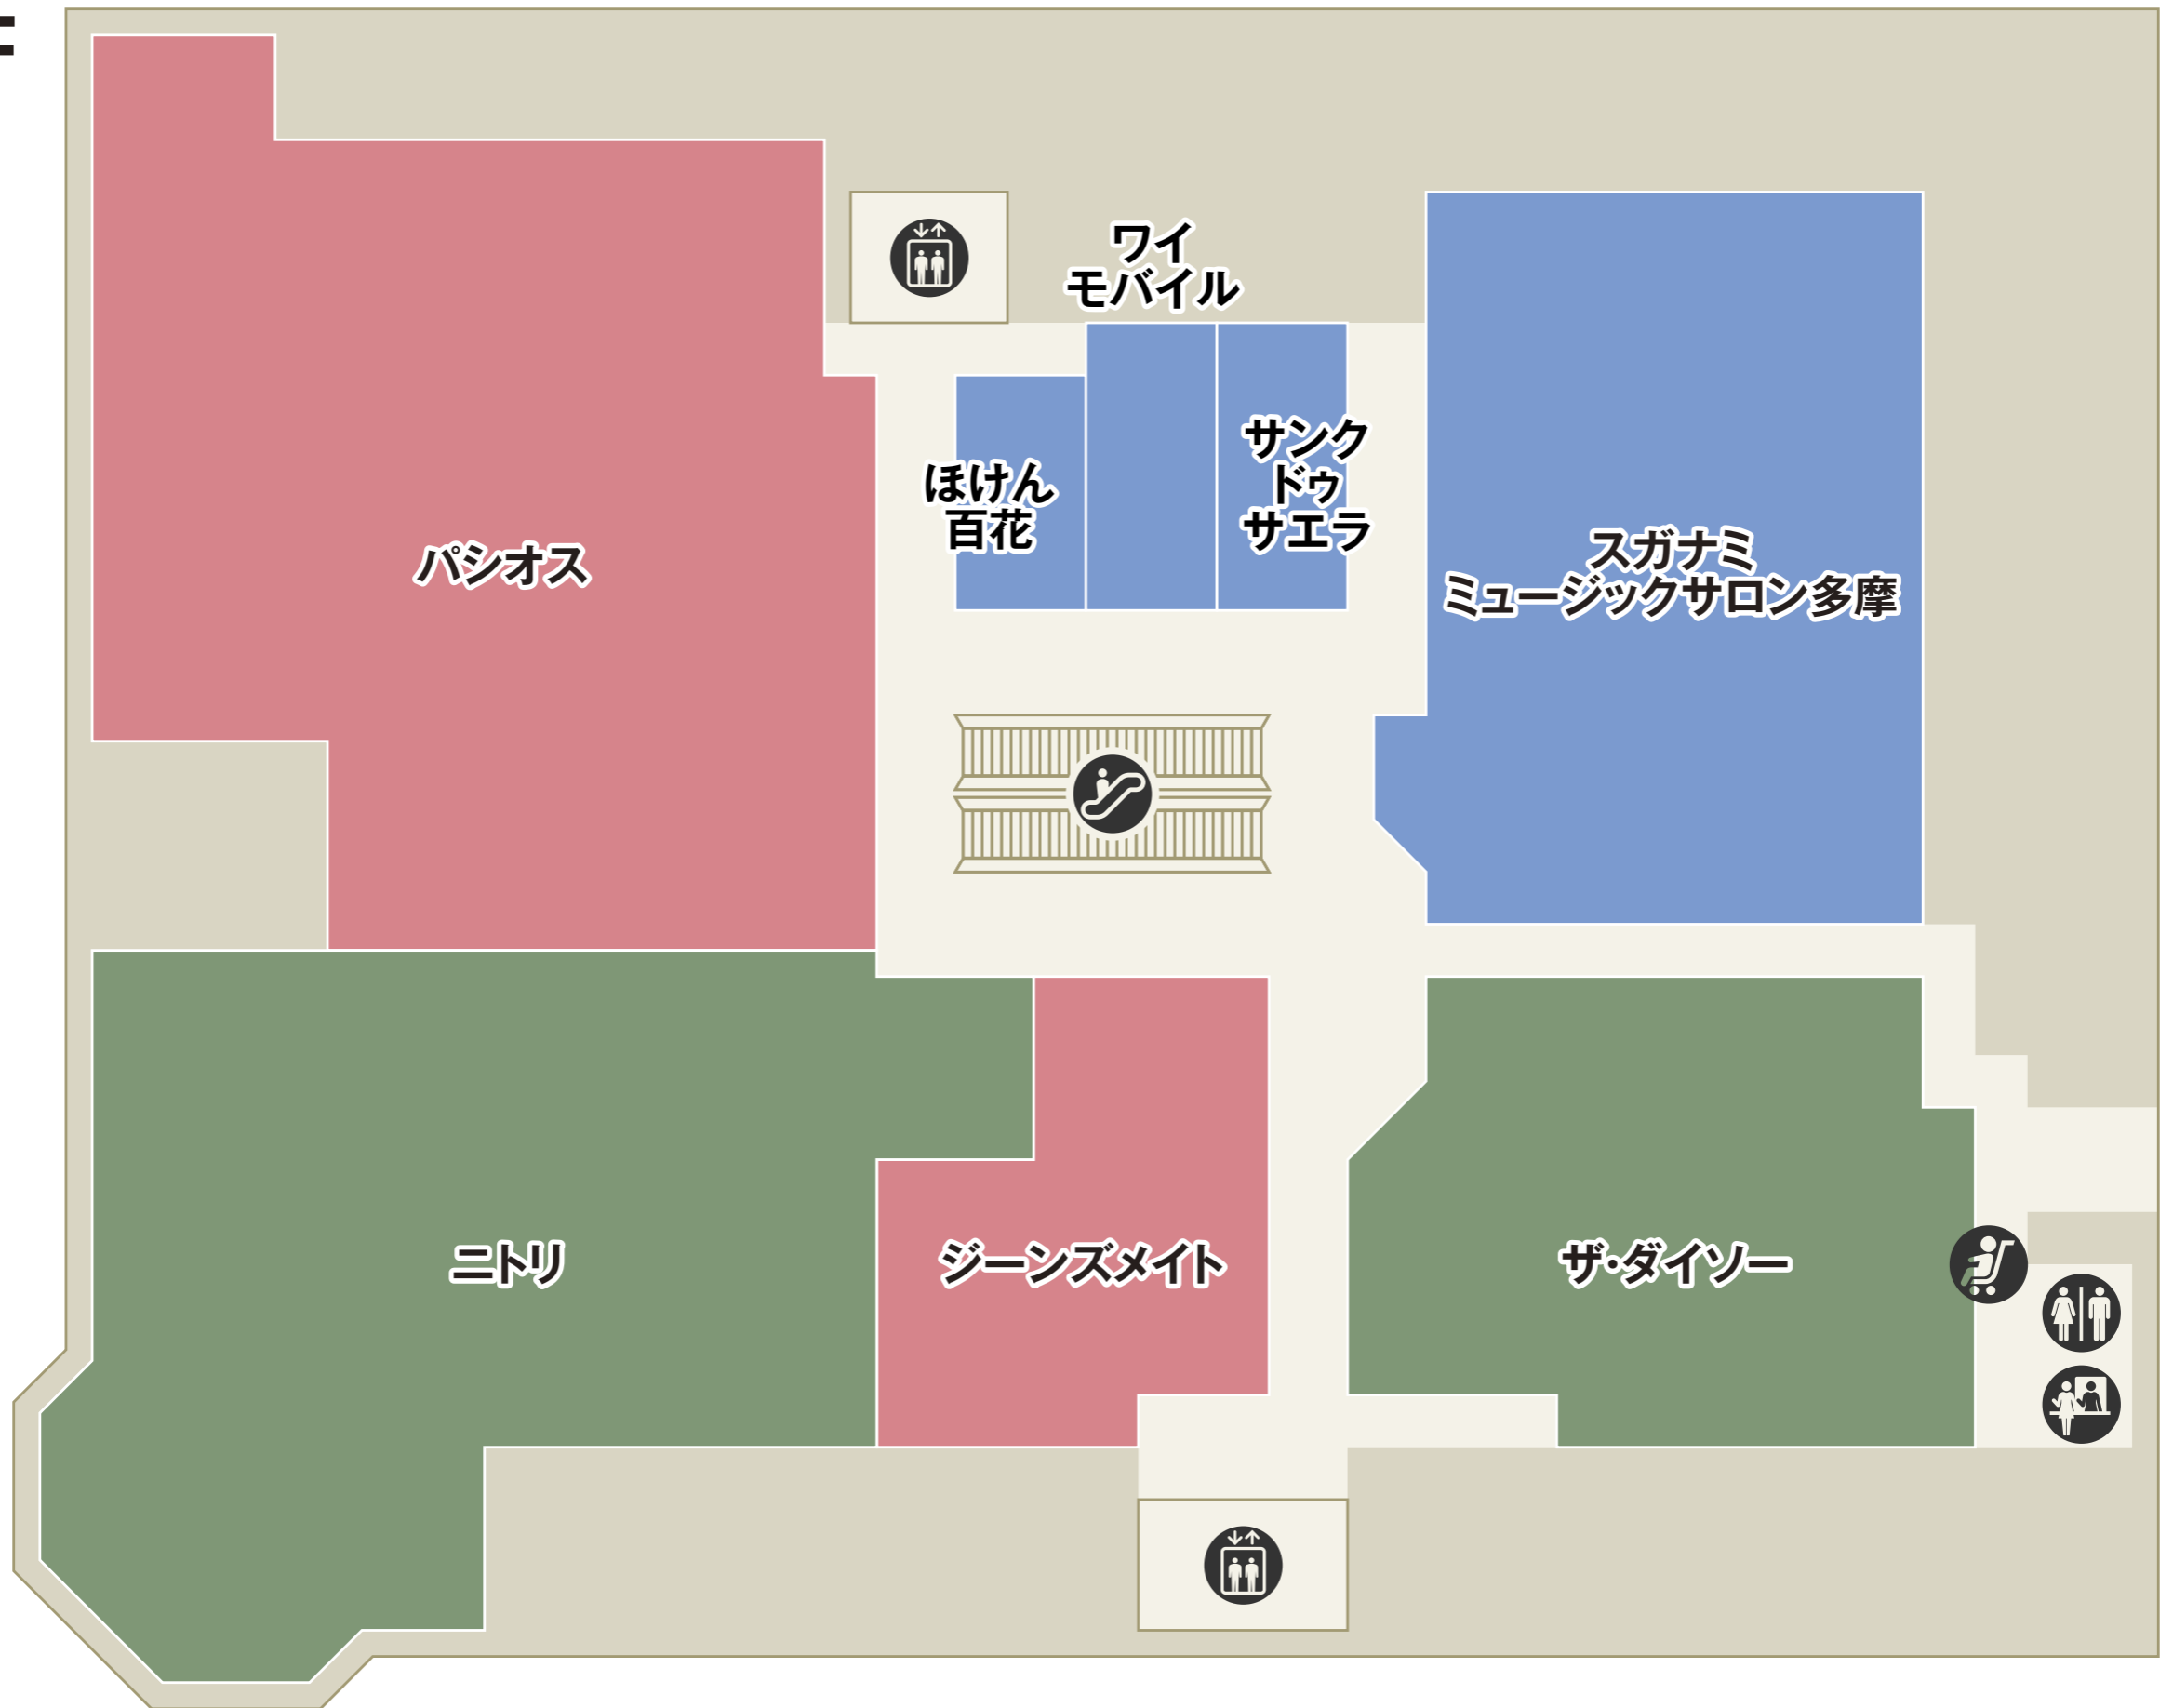

B1

南口

化粧室
 エレベーター
 エスカレーター
 冷凍ロッカー
 コインロッカー
 パウダールーム

フード・スイーツ
 フードコート
 サービス・カルチャー
 ファッション
 インテリア・雑貨

駐車場 1F →

駐車場口

- -
 -
 -
- セブン銀行ATM
 ベビーカー貸し出し
 公共電話
 AED
 インフォメーション
- エレベーター
 エスカレーター
 駐車場連絡口
- ファッション
 ファッショングッズ
 インテリア・雑貨
 サービス・カルチャー
- レストラン・カフェ
 フード・スイーツ

2F

南口

- 化粧室
- 多機能化粧室
- パウダールーム
- ベビー休憩室
- ベビーカー貸し出し
- エレベーター
- エスカレーター

- ファッション
- ファッショングッズ
- インテリア・雑貨
- サービス・カルチャー
- レストラン

3F

 化粧室  パウダールーム  エレベーター  エスカレーター

 ファッション  ファッショングッズ  インテリア・雑貨  サービス・カルチャー  レストラン

4F

化粧室 パウダールーム ベビーカー貸し出し エレベーター エスカレーター

(P) 駐車場連絡口

ファッション ファッショングッズ インテリア・雑貨 サービス・カルチャー レストラン

5F

 エレベーター  エスカレーター  化粧室  パウダールーム

 ファッション  ファッショングッズ  インテリア・雑貨  サービス・カルチャー  レストラン

6F

駐車場8F → (P)

- 化粧室
- 多機能化粧室
- パウダールーム
- ベビー休憩室
- ベビーカー貸し出し
- 公衆電話
- 喫煙室
- エレベーター
- エスカレーター
- 駐車場連絡口

ファッション
 ファッショングッズ
 インテリア・雑貨
 サービス・カルチャー
 レストラン

7F

保育室&コワーキング
CoCo プレイス

GINZA de FUTSAL
多摩センタースタジアム

ココリアホール

 化粧室  エレベーター  エスカレーター