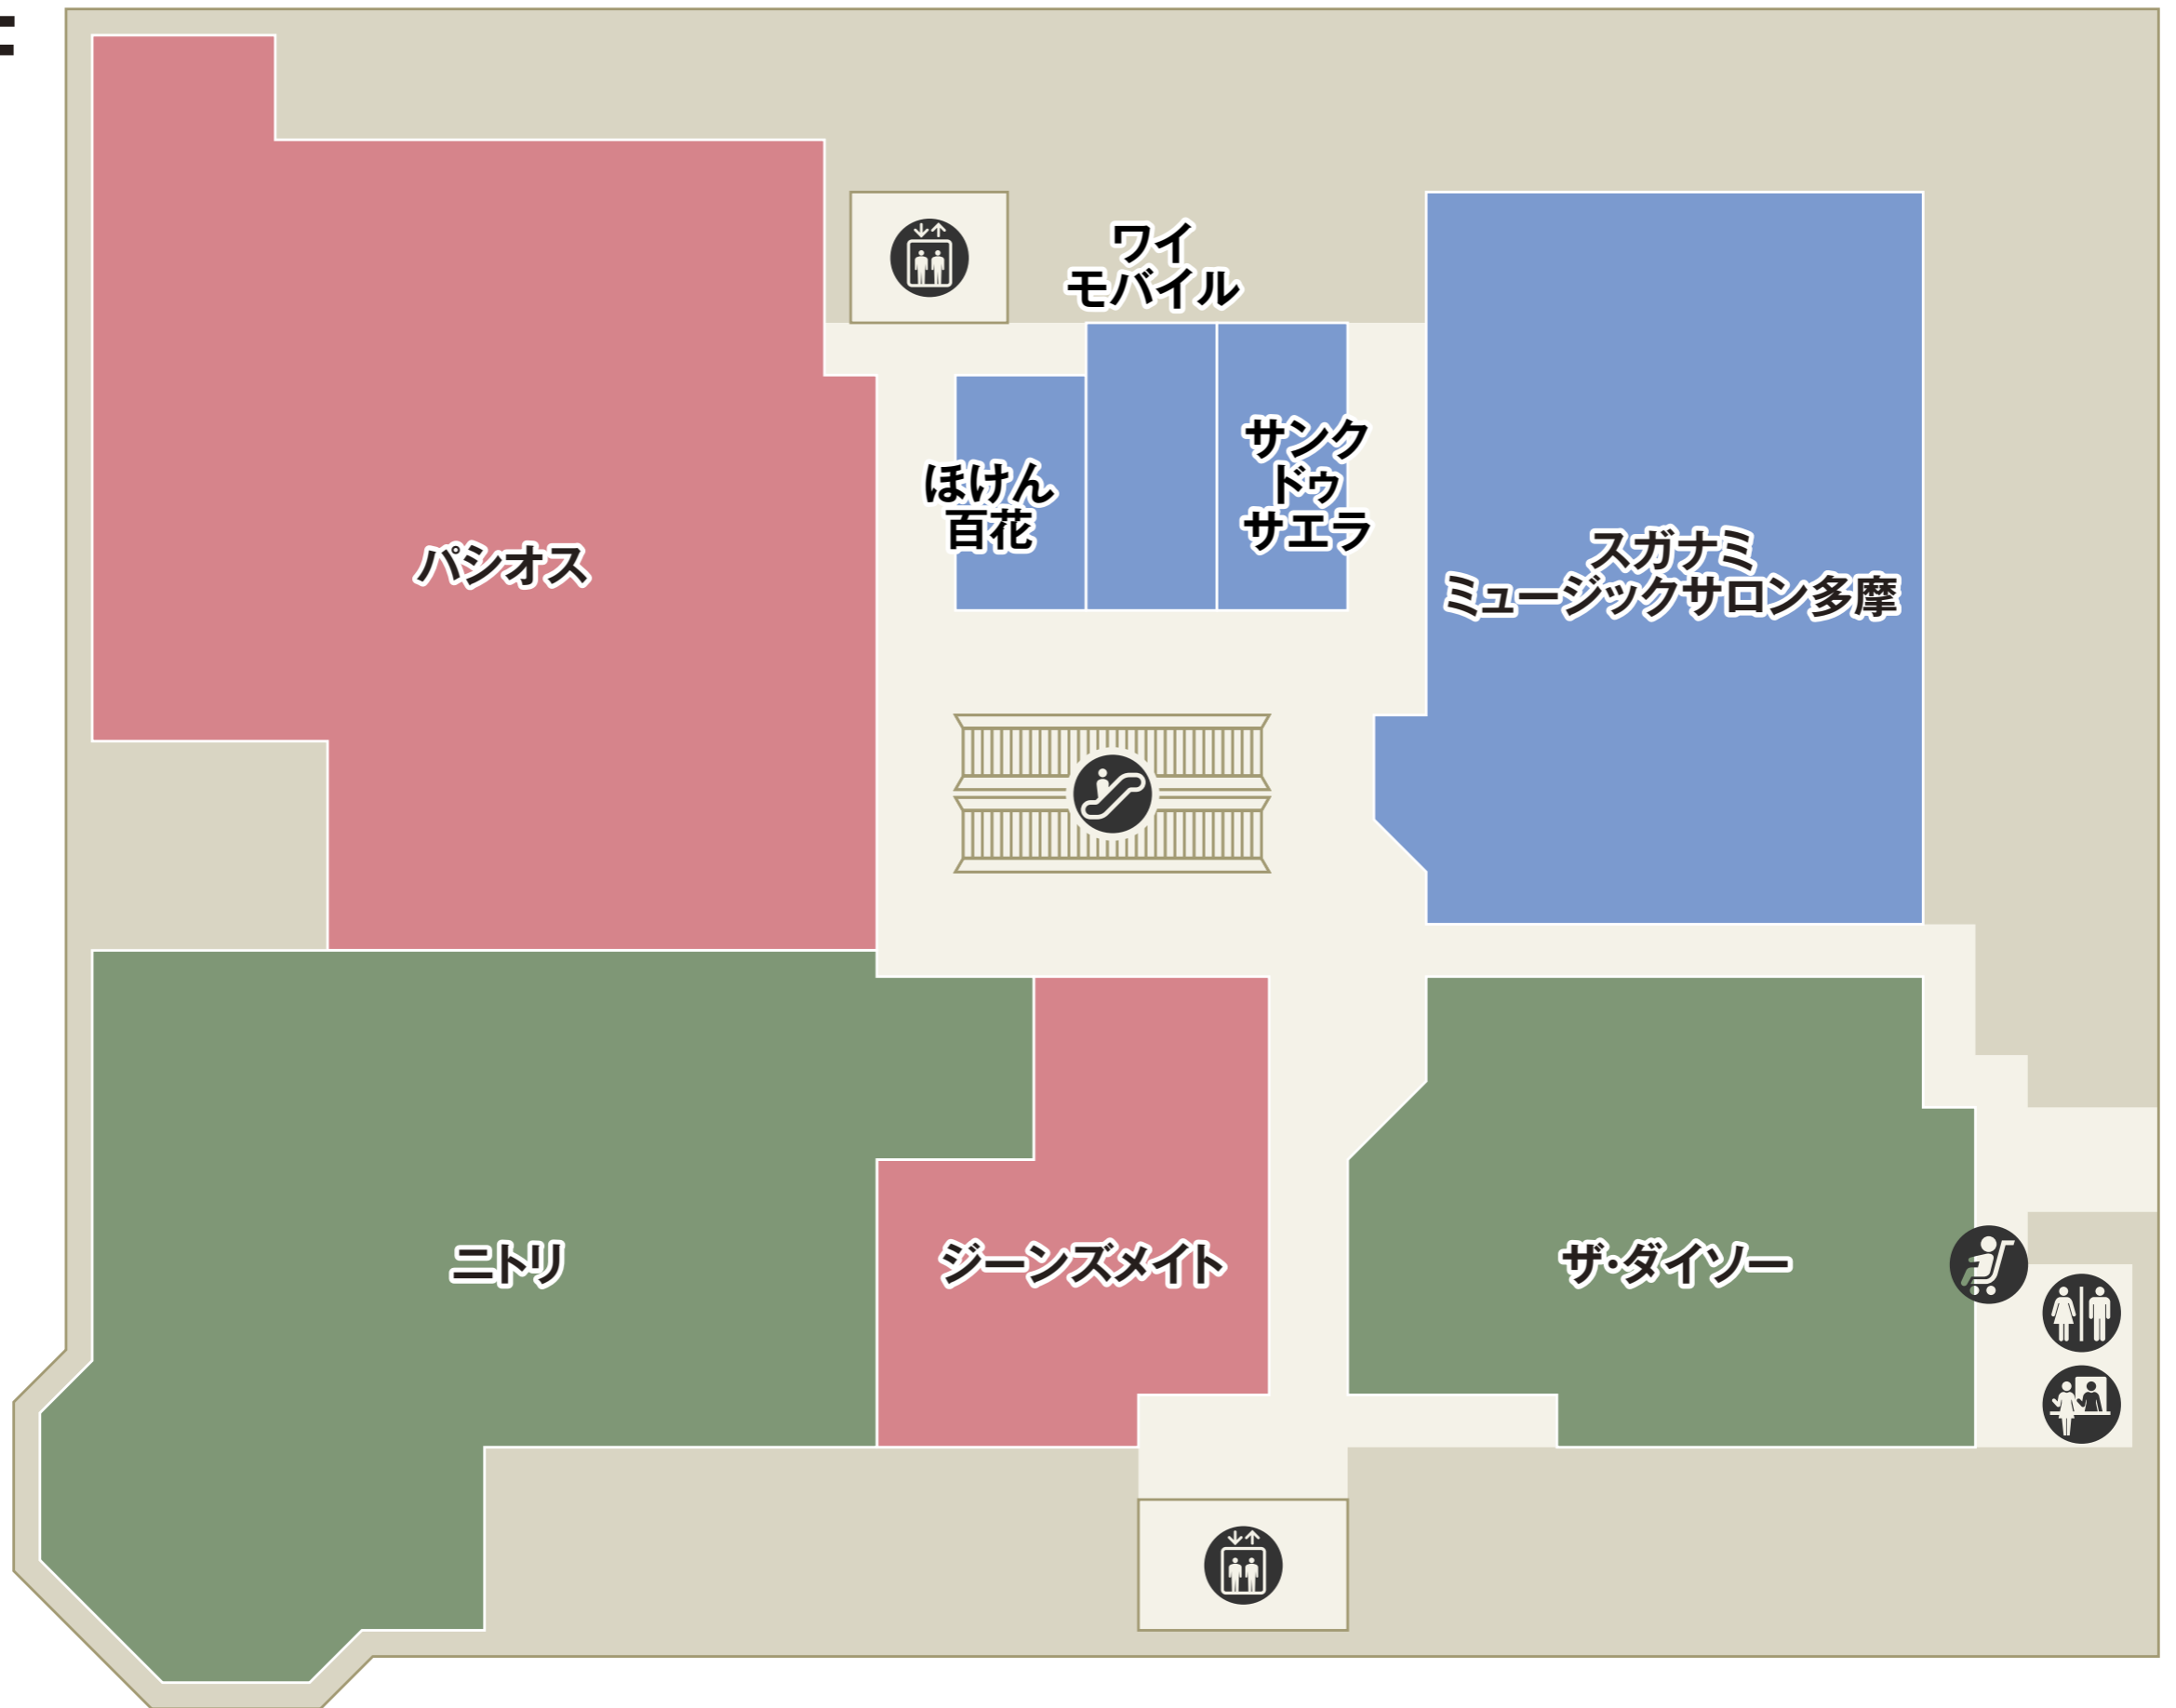

B1

南口

化粧室
 エレベーター
 エスカレーター
 冷凍ロッカー
 コインロッカー
 パウダールーム

フード・スイーツ
 フードコート
 サービス・カルチャー
 ファッション
 インテリア・雑貨

- -
 -
 -
 -
- セブン銀行ATM
 ベビーカー貸し出し
 公衆電話
 AED
 インフォメーション
 エレベーター
 エスカレーター
 駐車場連絡口
 ファッション
 ファッショングッズ
 インテリア・雑貨
 サービス・カルチャー
 レストラン・カフェ
 フード・スイーツ

南口

2F

- 化粧室
- 多機能化粧室
- パウダールーム
- ベビー休憩室
- ベビーカー貸し出し
- エレベーター
- エスカレーター

- ファッション
- ファッショングッズ
- インテリア・雑貨
- サービス・カルチャー
- レストラン

3F

 化粧室  パウダールーム  エレベーター  エスカレーター

 ファッション  ファッショングッズ  インテリア・雑貨  サービス・カルチャー  レストラン

4F

駐車場5F → (P)

化粧室 パウダールーム ベビーカー貸し出し エレベーター エスカレーター

(P) 駐車場連絡口

ファッション ファッショングッズ インテリア・雑貨 サービス・カルチャー レストラン

5F

 エレベーター  エスカレーター  化粧室  パウダールーム

 ファッション  ファッショングッズ  インテリア・雑貨  サービス・カルチャー  レストラン

6F

駐車場8F → (P)

- 化粧室
- 多機能化粧室
- パウダールーム
- ベビー休憩室
- ベビーカー貸し出し
- 公衆電話
- 喫煙室
- エレベーター
- エスカレーター
- 駐車場連絡口

ファッション
 ファッショングッズ
 インテリア・雑貨
 サービス・カルチャー
 レストラン

7F

保育室&コワーキング
CoCo プレイス

GINZA de FUTSAL
多摩センタースタジアム

ココリアホール

 化粧室  エレベーター  エスカレーター