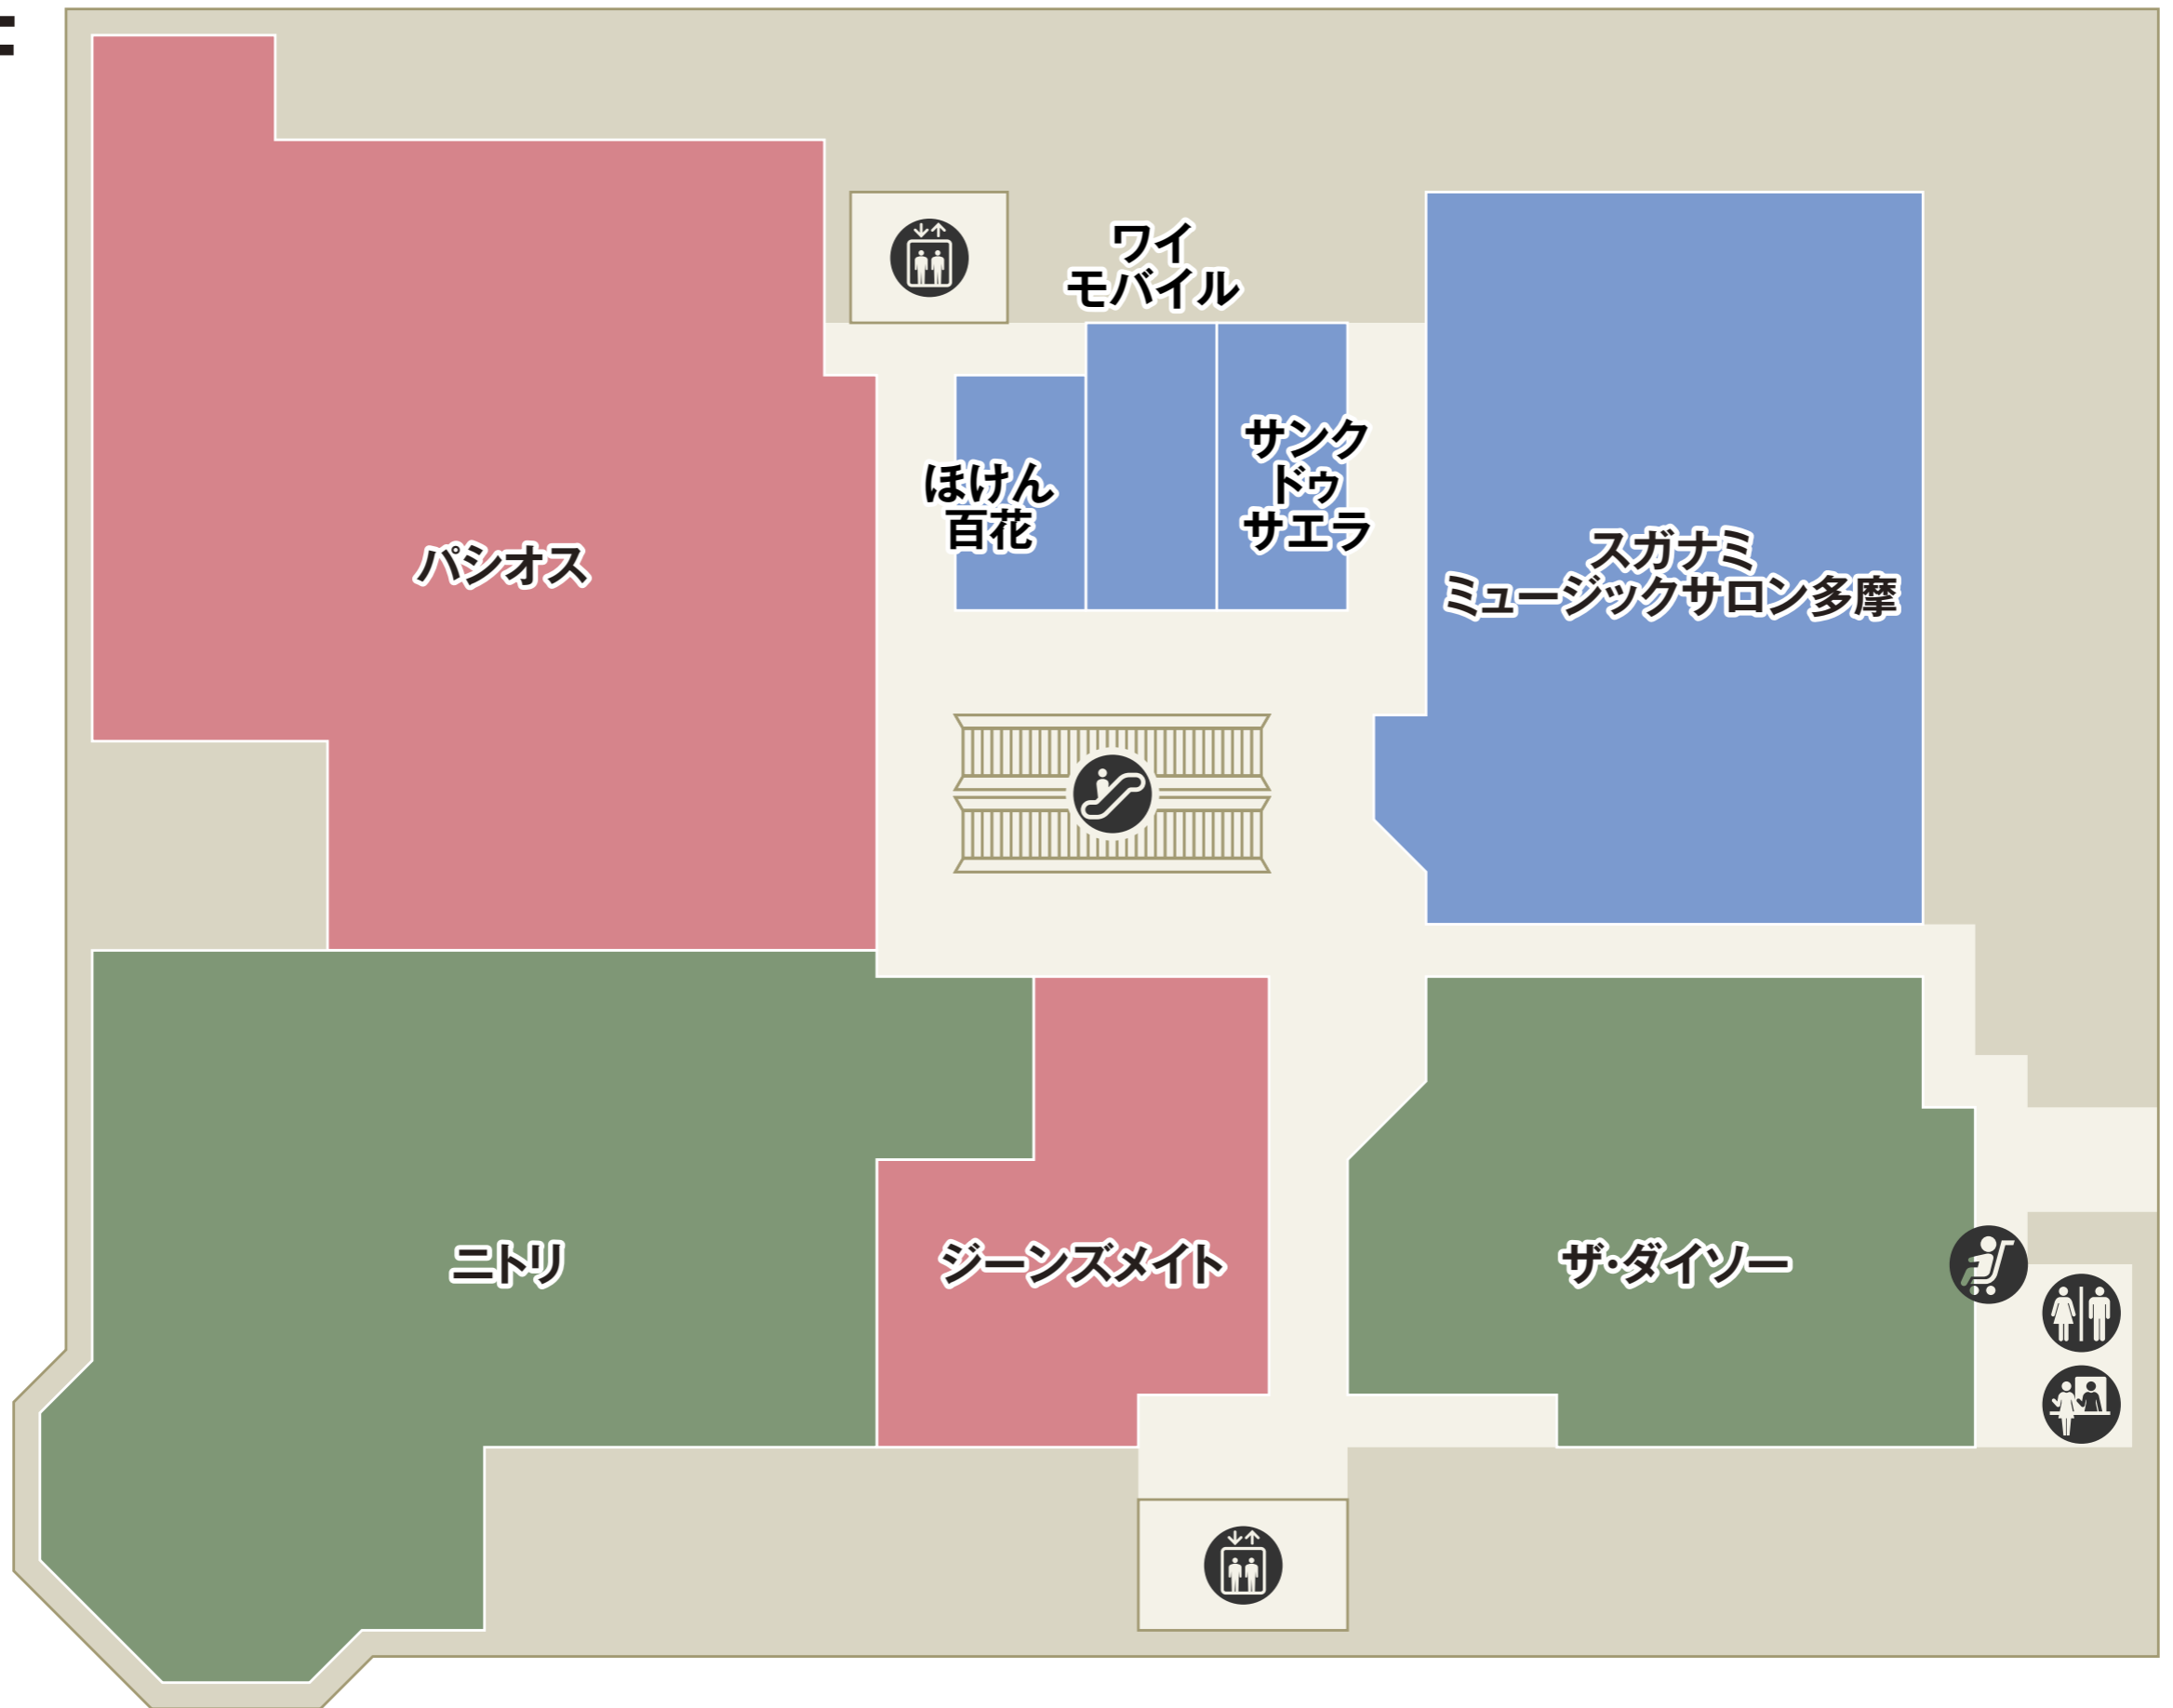

フロアガイド

FLOOR GUIDE

店舗名をクリックすると、各ショップのご案内をご覧いただけます

B1

南口

 化粧室
  エレベーター
  エスカレーター
  保冷コインロッカー
  コインロッカー
  パウダールーム

 フード・スイーツ
  フードコート
  サービス
  ファッション

- セブン銀行ATM
- ベビーカー貸し出し
- 公衆電話
- AED
- インフォメーション
- エレベーター
- エスカレーター
- 駐車場連絡口

- ファッション
- ファッショングッズ
- インテリア・雑貨
- サービス・カルチャー
- レストラン・カフェ
- フード・スイーツ

2F

南口

- 化粧室
- 多機能化粧室
- パウダールーム
- ベビー休憩室
- ベビーカー貸し出し
- エレベーター
- エスカレーター

ファッション
 ファッショングッズ
 インテリア・雑貨
 サービス・カルチャー

3F

 化粧室  パウダールーム  エレベーター  エスカレーター

 ファッション  ファッショングッズ  サービス・カルチャー

4F

駐車場5F → (P)

- 化粧室
- パウダールーム
- ベビーカー貸し出し
- エレベーター
- エスカレーター
- 駐車場連絡口

ファッション インテリア・雑貨 サービス・カルチャー

5F

 化粧室  パウダールーム  エレベーター  エスカレーター

 インテリア・雑貨  サービス・カルチャー  レストラン・カフェ

駐車場8F → (P)

- 化粧室
- 多機能化粧室
- パウダールーム
- ベビー休憩室
- ベビーカー貸し出し
- 公衆電話
- 喫煙室
- エレベーター
- エスカレーター
- 駐車場連絡口

■ サービス・カルチャー ■ レストラン

7F

保育室&コワーキング
CoCo プレイス

GINZA de FUTSAL
多摩センタースタジアム

ココリアホール

 化粧室  エレベーター  エスカレーター