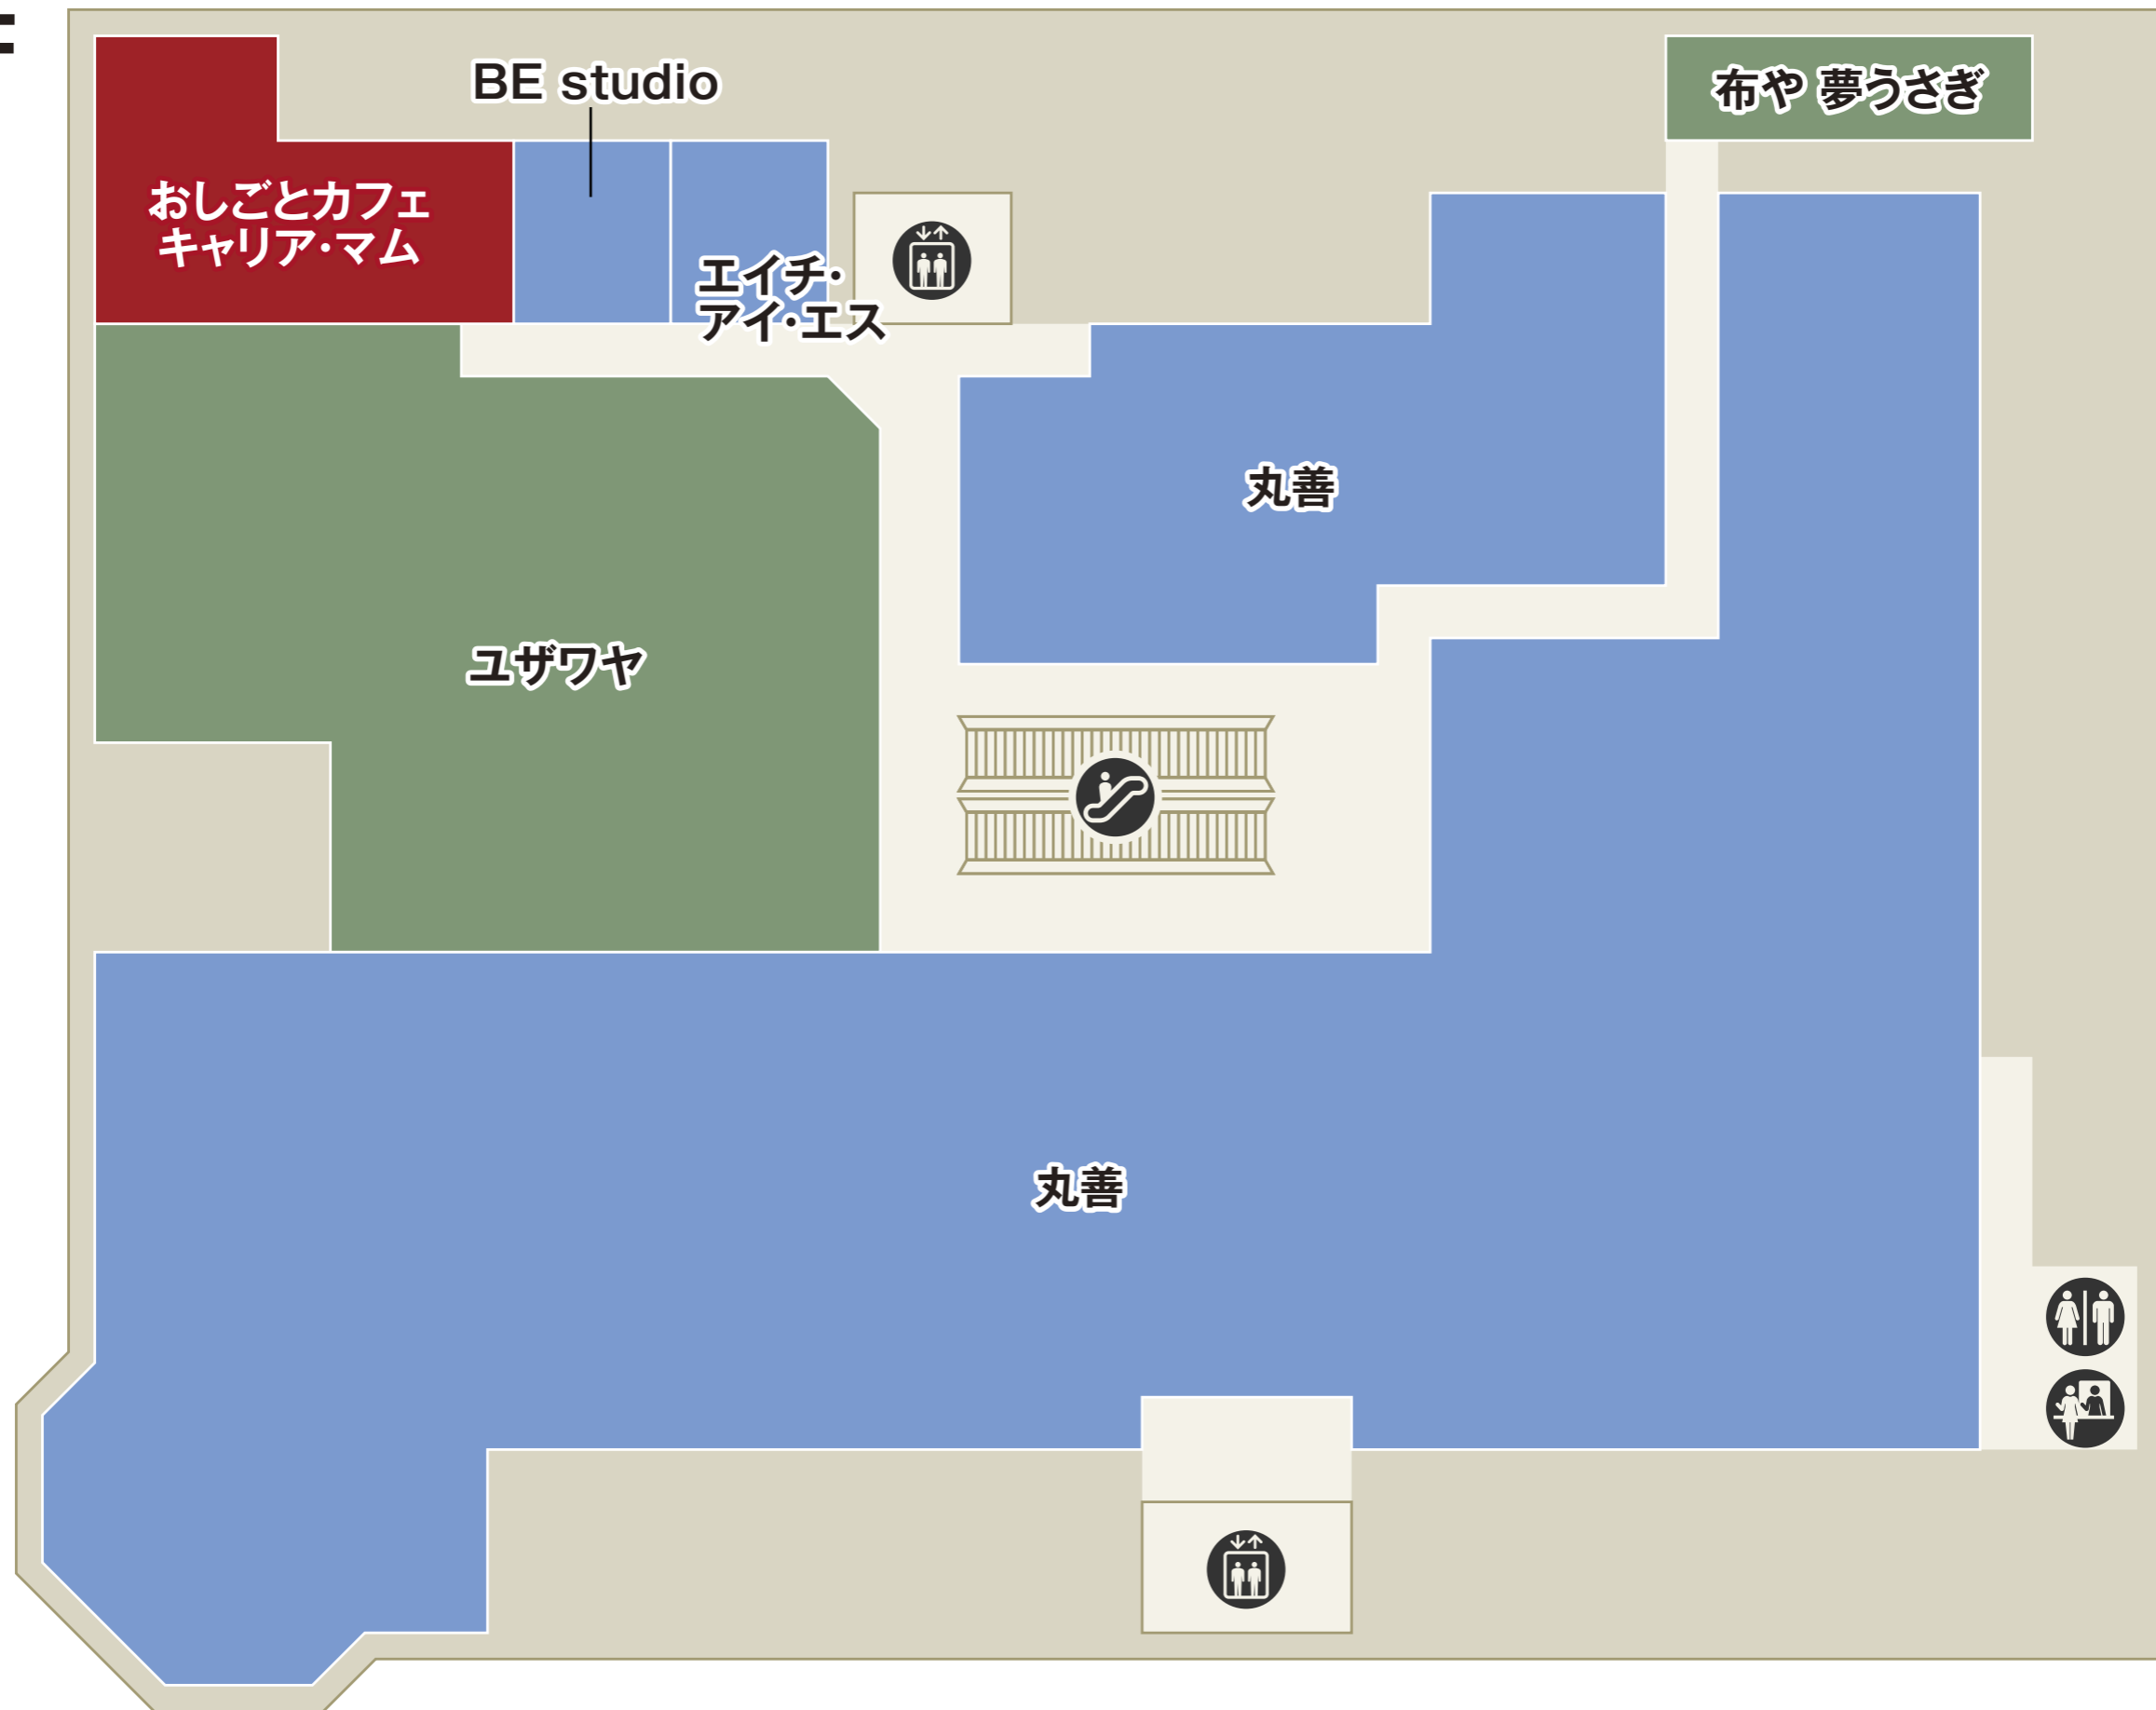

B1

南口

化粧室
 エレベーター
 エスカレーター
 冷凍ロッカー
 コインロッカー
 パウダールーム

フード・スイーツ
 フードコート
 サービス・カルチャー
 ファッション
 インテリア・雑貨

- -
 -
 -
 -
- セブン銀行ATM
 ベビーカー貸し出し
 公衆電話
 AED
 インフォメーション
 エレベーター
 エスカレーター
 駐車場連絡口
 ファッション
 ファッショングッズ
 インテリア・雑貨
 サービス・カルチャー
 レストラン・カフェ
 フード・スイーツ

南口

2F

- 化粧室
- 多機能化粧室
- パウダールーム
- ベビー休憩室
- ベビーカー貸し出し
- エレベーター
- エスカレーター

- ファッション
- ファッショングッズ
- インテリア・雑貨
- サービス・カルチャー
- レストラン

3F

 化粧室  パウダールーム  エレベーター  エスカレーター

 ファッション  ファッショングッズ  インテリア・雑貨  サービス・カルチャー  レストラン

4F

駐車場5F → (P)

化粧室 パウダールーム ベビーカー貸し出し エレベーター エスカレーター

(P) 駐車場連絡口

ファッション ファッショングッズ インテリア・雑貨 サービス・カルチャー レストラン

5F

 エレベーター  エスカレーター  化粧室  パウダールーム

 ファッション  ファッショングッズ  インテリア・雑貨  サービス・カルチャー  レストラン

6F

駐車場8F → (P)

- 化粧室
- 多機能化粧室
- パウダールーム
- ベビー休憩室
- ベビーカー貸し出し
- 公衆電話
- 喫煙室
- エレベーター
- エスカレーター
- 駐車場連絡口

ファッション
 ファッショングッズ
 インテリア・雑貨
 サービス・カルチャー
 レストラン

7F

保育室&コワーキング
CoCo プレイス

GINZA de FUTSAL
多摩センタースタジアム

ココリアホール

 化粧室  エレベーター  エスカレーター