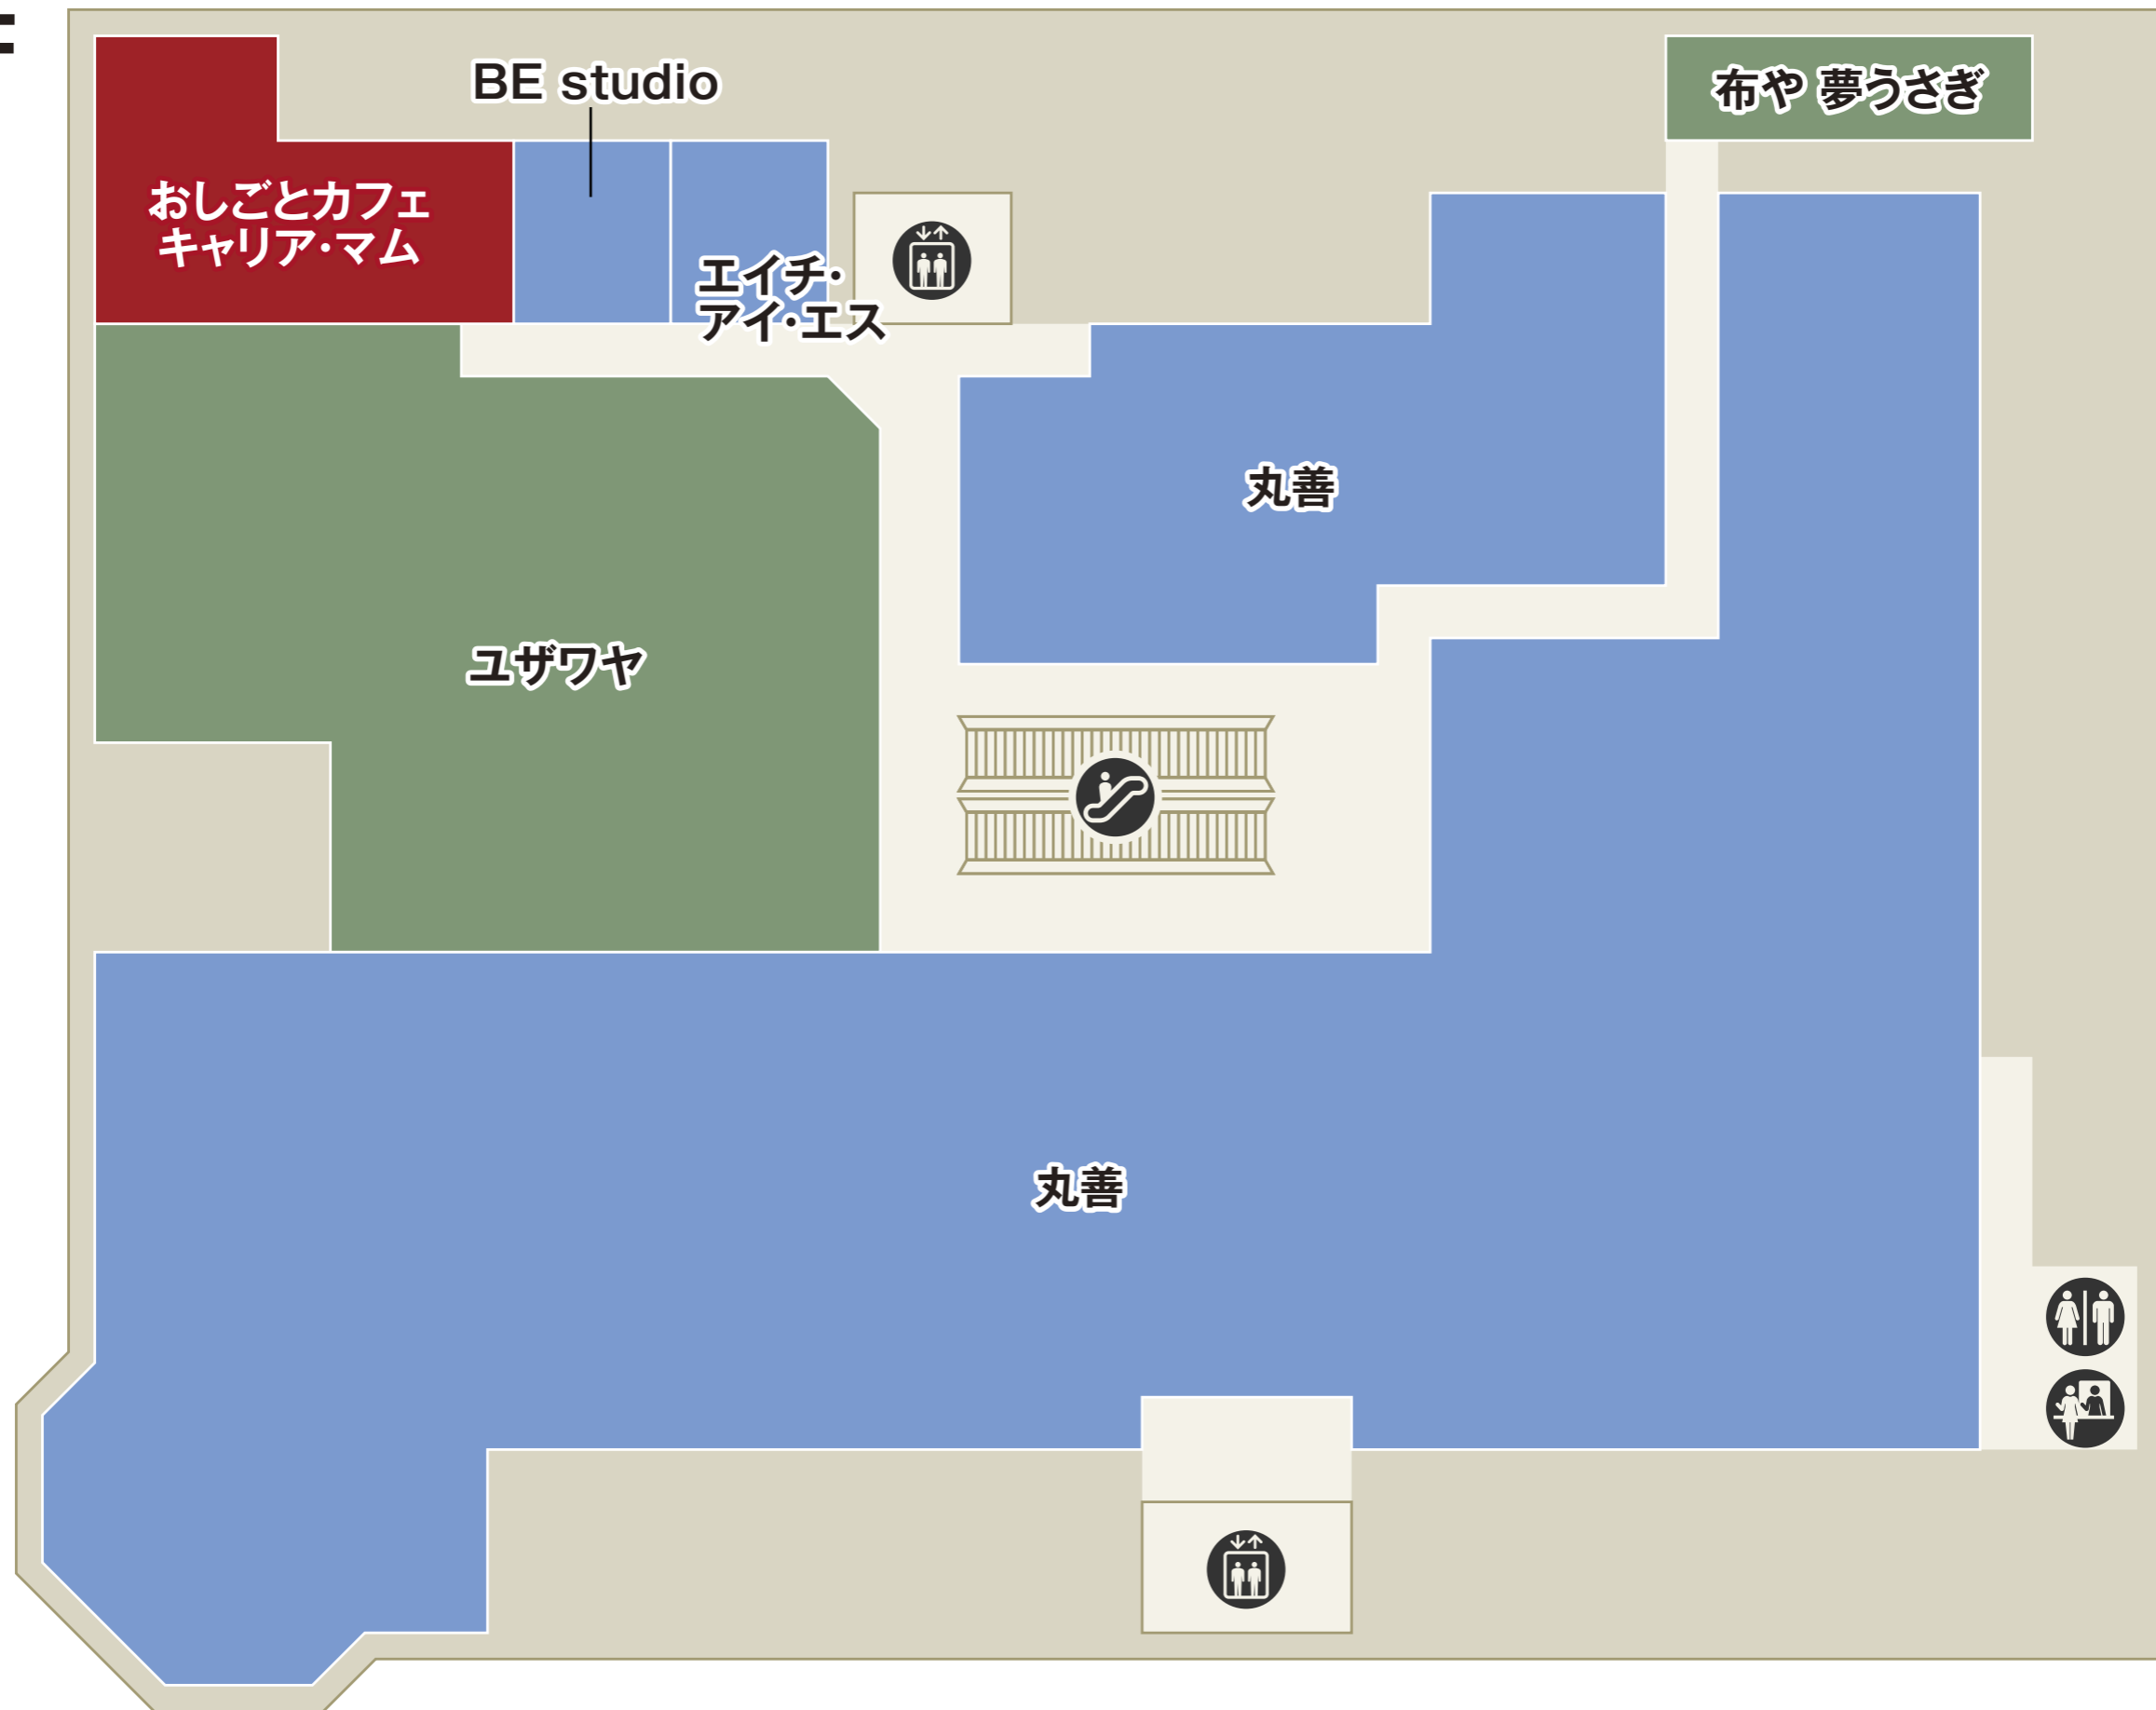

B1

南口

化粧室
 エレベーター
 エスカレーター
 冷凍ロッカー
 コインロッカー
 パウダールーム

フード・スイーツ
 フードコート
 サービス・カルチャー
 ファッション
 インテリア・雑貨

駐車場 1F →

駐車場口

- -
 -
 -
- セブン銀行ATM
 ベビーカー貸し出し
 公共電話
 AED
 インフォメーション
- エレベーター
 エスカレーター
 駐車場連絡口
- ファッション
 ファッショングッズ
 インテリア・雑貨
 サービス・カルチャー
- レストラン・カフェ
 フード・スイーツ

2F

南口

- 化粧室
- 多機能化粧室
- パウダールーム
- ベビー休憩室
- ベビーカー貸し出し
- エレベーター
- エスカレーター

- ファッション
- ファッショングッズ
- インテリア・雑貨
- サービス・カルチャー
- レストラン

3F

 化粧室  パウダールーム  エレベーター  エスカレーター

 ファッション  ファッショングッズ  インテリア・雑貨  サービス・カルチャー  レストラン

4F

化粧室 パウダールーム ベビーカー貸し出し エレベーター エスカレーター

(P) 駐車場連絡口

ファッション ファッショングッズ インテリア・雑貨 サービス・カルチャー レストラン

5F

 エレベーター  エスカレーター  化粧室  パウダールーム

 ファッション  ファッショングッズ  インテリア・雑貨  サービス・カルチャー  レストラン

6F

駐車場8F → (P)

- 化粧室
- 多機能化粧室
- パウダールーム
- ベビー休憩室
- ベビーカー貸し出し
- 公衆電話
- 喫煙室
- エレベーター
- エスカレーター
- 駐車場連絡口

ファッション
 ファッショングッズ
 インテリア・雑貨
 サービス・カルチャー
 レストラン

7F

保育室&コワーキング
CoCo プレイス

GINZA de FUTSAL
多摩センタースタジアム

ココリアホール

 化粧室  エレベーター  エスカレーター