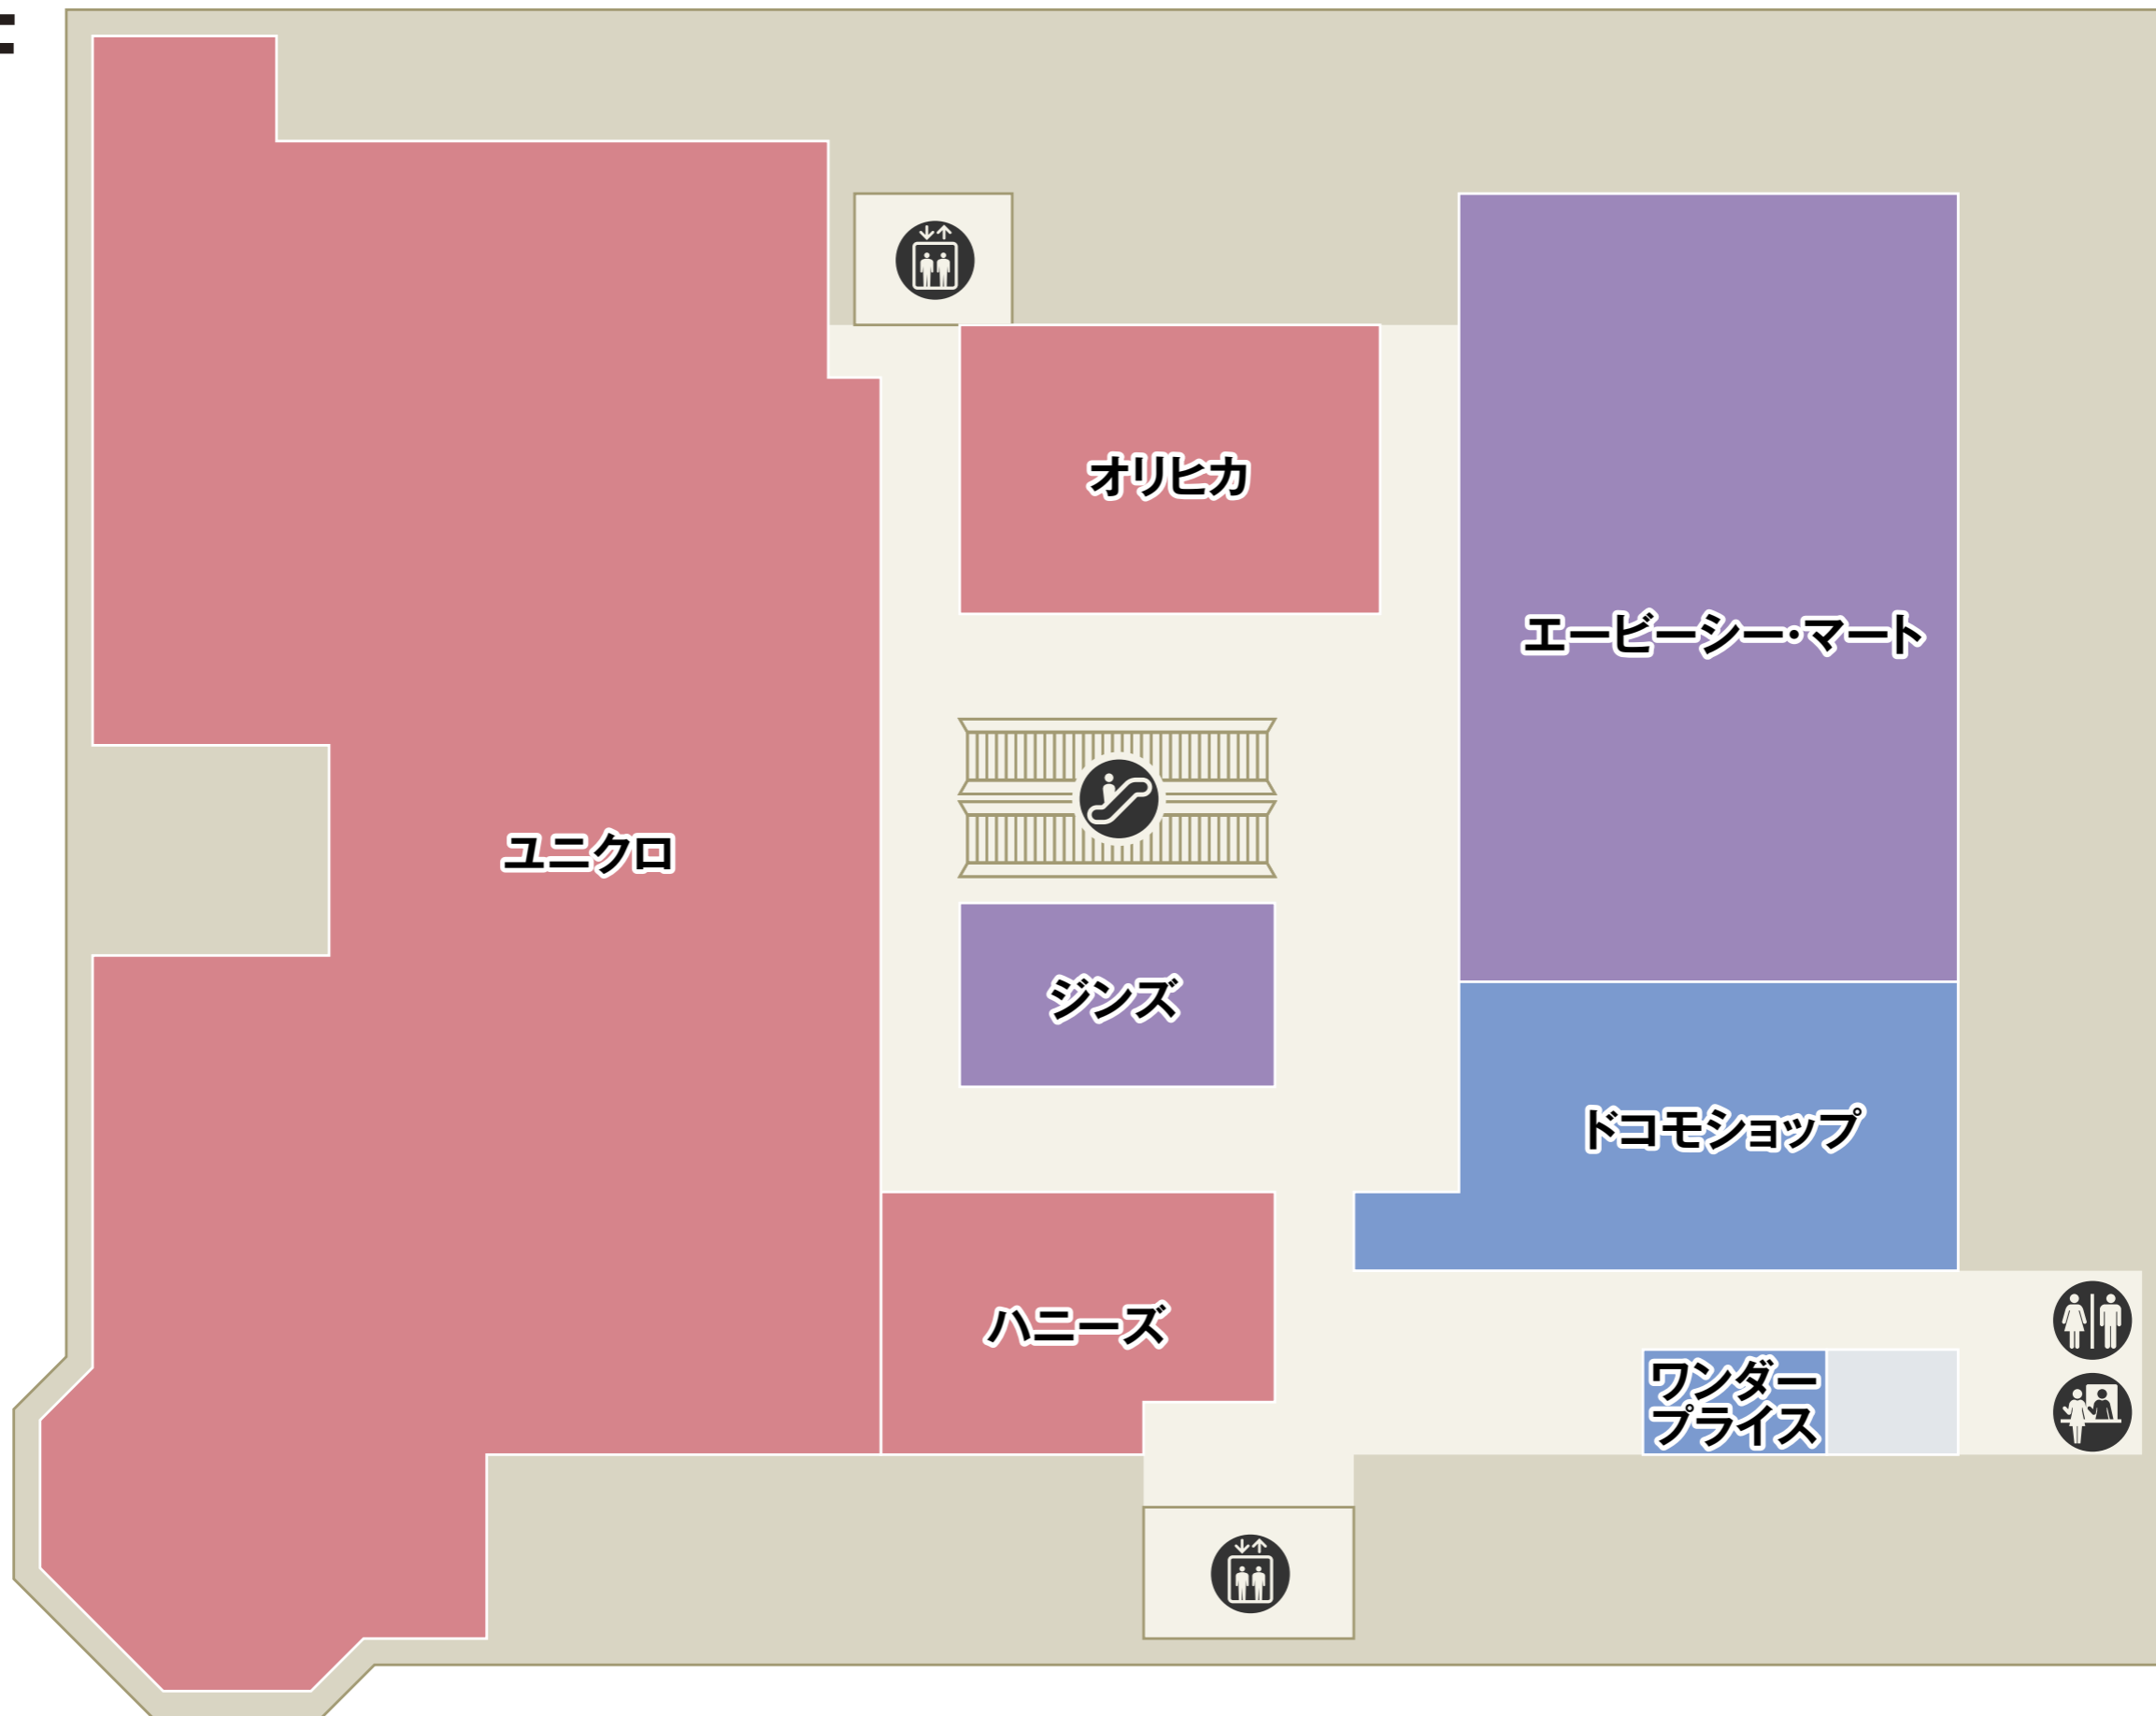

フロアガイド

FLOOR GUIDE

店舗名をクリックすると、各ショップのご案内をご覧いただけます

B1

南口

 化粧室
  エレベーター
  エスカレーター
  保冷コインロッカー
  コインロッカー
  パウダールーム

 フード・スイーツ
  フードコート
  サービス
  ファッション

- セブン銀行ATM
- ベビーカー貸し出し
- 公衆電話
- AED
- インフォメーション
- エレベーター
- エスカレーター
- 駐車場連絡口

- ファッション
- ファッショングッズ
- インテリア・雑貨
- サービス・カルチャー
- レストラン・カフェ
- フード・スイーツ

2F

南口

- 化粧室
- 多機能化粧室
- パウダールーム
- ベビー休憩室
- ベビーカー貸し出し
- エレベーター
- エスカレーター

ファッション
 ファッショングッズ
 インテリア・雑貨
 サービス・カルチャー

3F

 化粧室  パウダールーム  エレベーター  エスカレーター

 ファッション  ファッショングッズ  サービス・カルチャー

4F

駐車場5F → (P)

- 化粧室
- パウダールーム
- ベビーカー貸し出し
- エレベーター
- エスカレーター
- 駐車場連絡口

ファッション インテリア・雑貨 サービス・カルチャー

5F

 化粧室  パウダールーム  エレベーター  エスカレーター

 インテリア・雑貨  サービス・カルチャー  レストラン・カフェ

駐車場8F → (P)

- 化粧室
- 多機能化粧室
- パウダールーム
- ベビー休憩室
- ベビーカー貸し出し
- 公衆電話
- 喫煙室
- エレベーター
- エスカレーター
- 駐車場連絡口

■ サービス・カルチャー ■ レストラン

7F

保育室&コワーキング
CoCo プレイス

GINZA de FUTSAL
多摩センタースタジアム

ココリアホール

 化粧室  エレベーター  エスカレーター