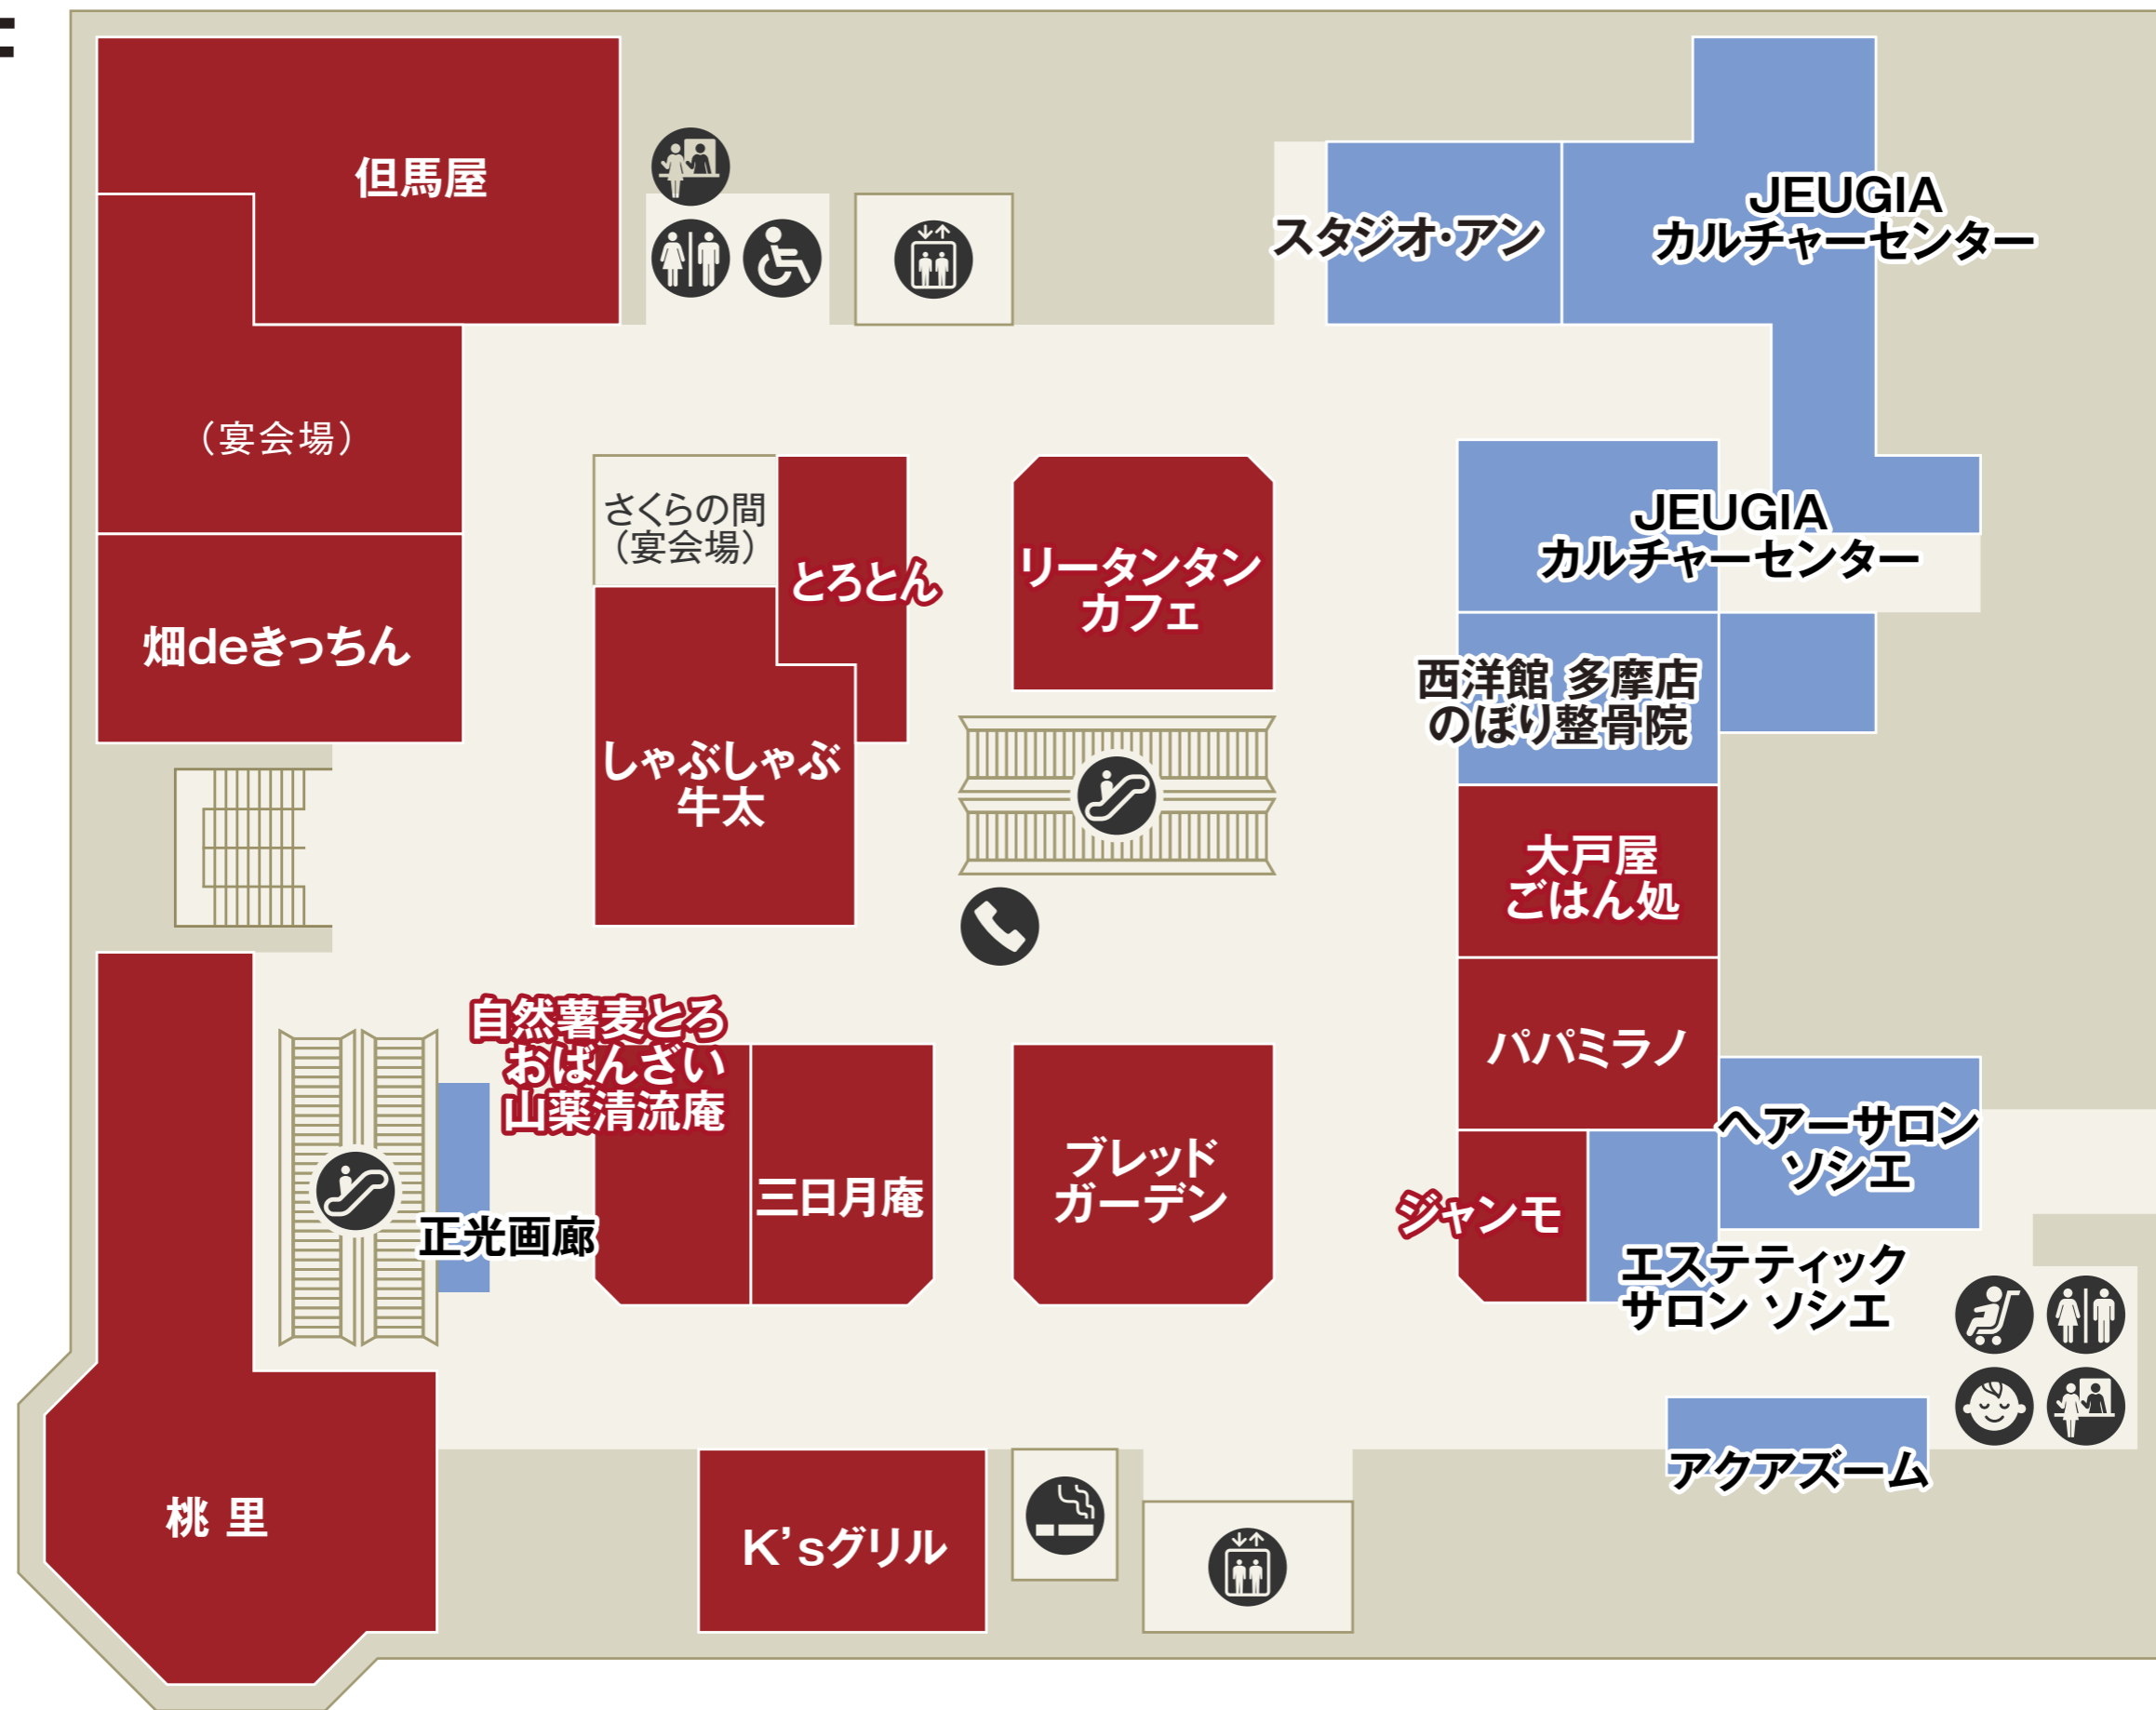

B1

南口

化粧室
 エレベーター
 エスカレーター
 冷凍ロッカー
 コインロッカー
 パウダールーム

フード・スイーツ
 フードコート
 サービス・カルチャー
 ファッション
 インテリア・雑貨

駐車場 1F →

駐車場口

- -
 -
 -
- セブン銀行ATM
 ベビーカー貸し出し
 公共電話
 AED
 インフォメーション
- エレベーター
 エスカレーター
 駐車場連絡口
- ファッション
 ファッショングッズ
 インテリア・雑貨
 サービス・カルチャー
- レストラン・カフェ
 フード・スイーツ

2F

南口

- 化粧室
- 多機能化粧室
- パウダールーム
- ベビー休憩室
- ベビーカー貸し出し
- エレベーター
- エスカレーター

- ファッション
- ファッショングッズ
- インテリア・雑貨
- サービス・カルチャー
- レストラン

3F

 化粧室  パウダールーム  エレベーター  エスカレーター

 ファッション  ファッショングッズ  インテリア・雑貨  サービス・カルチャー  レストラン

4F

化粧室 パウダールーム ベビーカー貸し出し エレベーター エスカレーター

(P) 駐車場連絡口

ファッション ファッショングッズ インテリア・雑貨 サービス・カルチャー レストラン

5F

 エレベーター  エスカレーター  化粧室  パウダールーム

 ファッション  ファッショングッズ  インテリア・雑貨  サービス・カルチャー  レストラン

6F

駐車場8F → (P)

- 化粧室
- 多機能化粧室
- パウダールーム
- ベビー休憩室
- ベビーカー貸し出し
- 公衆電話
- 喫煙室
- エレベーター
- エスカレーター
- 駐車場連絡口

ファッション
 ファッショングッズ
 インテリア・雑貨
 サービス・カルチャー
 レストラン

7F

保育室&コワーキング
CoCo プレイス

GINZA de FUTSAL
多摩センタースタジアム

ココリアホール

 化粧室  エレベーター  エスカレーター