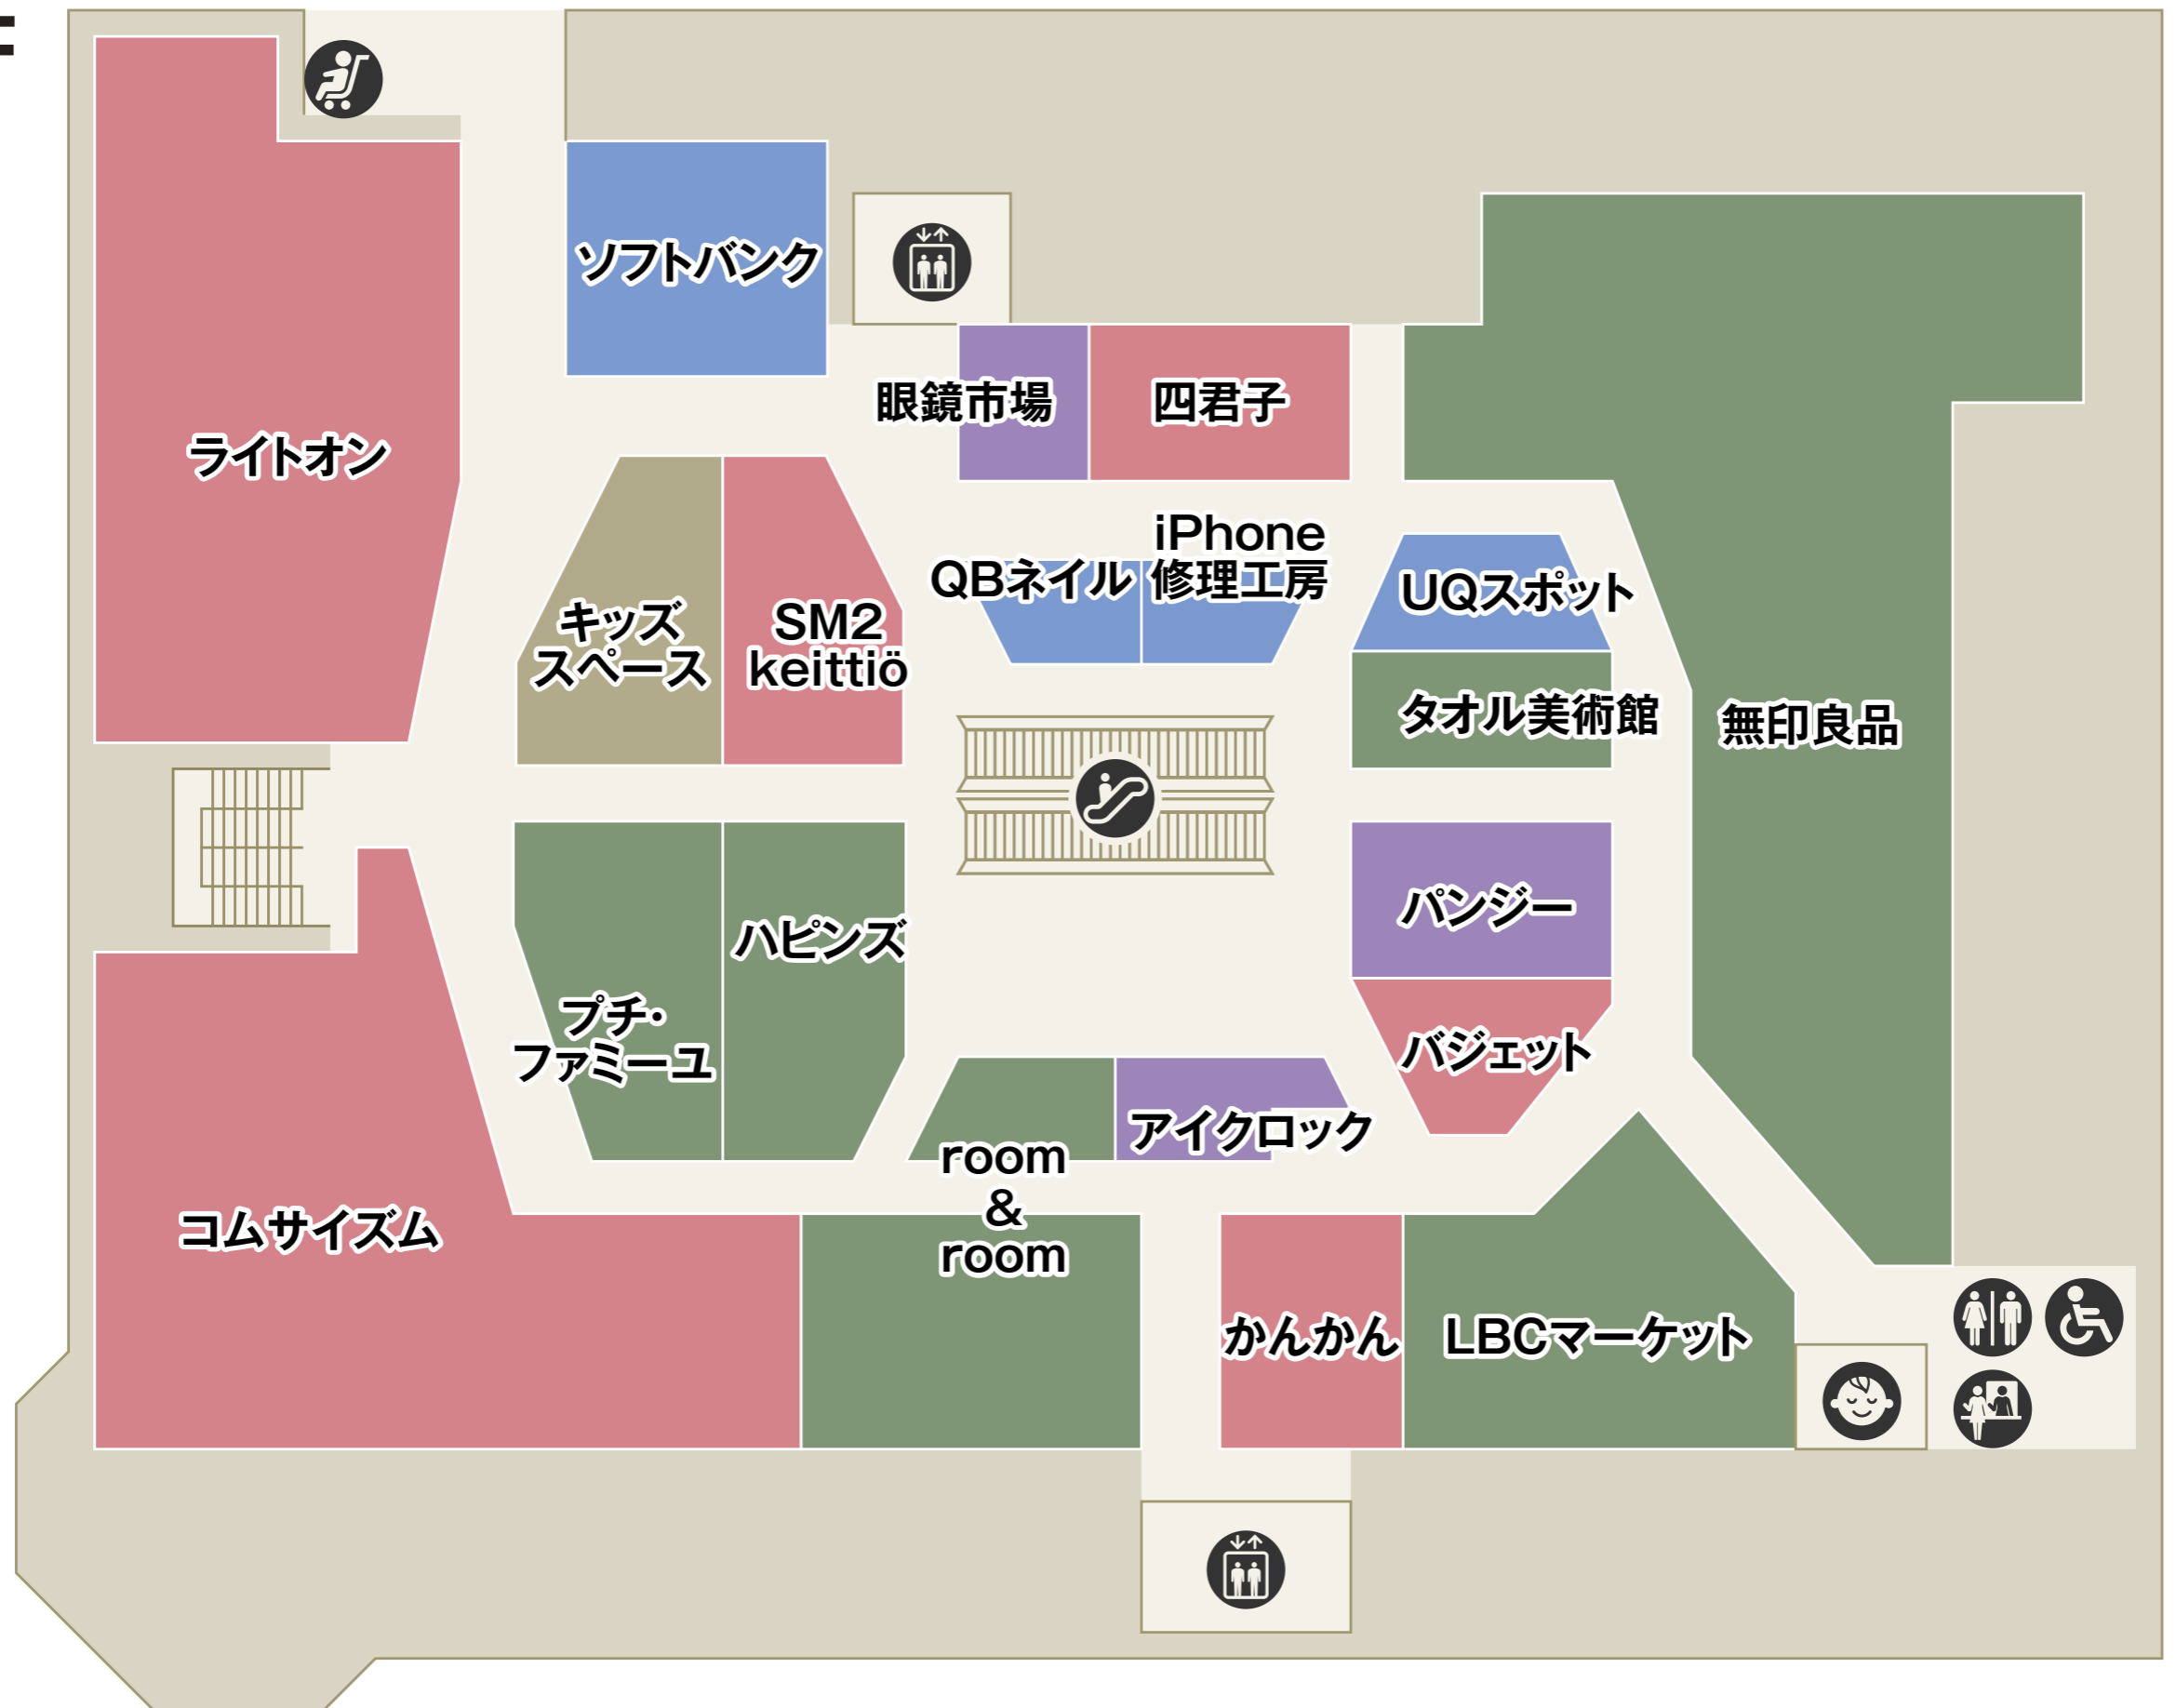

フロアガイド

FLOOR GUIDE

店舗名をクリックすると、各ショップのご案内をご覧いただけます

B1

南口

 化粧室
  エレベーター
  エスカレーター
  保冷コインロッカー
  コインロッカー
  パウダールーム

 フード・スイーツ
  フードコート
  サービス
  ファッション

- セブン銀行ATM
- ベビーカー貸し出し
- 公衆電話
- AED
- インフォメーション
- エレベーター
- エスカレーター
- 駐車場連絡口

- ファッション
- ファッショングッズ
- インテリア・雑貨
- サービス・カルチャー
- レストラン・カフェ
- フード・スイーツ

2F

南口

- 化粧室
- 多機能化粧室
- パウダールーム
- ベビー休憩室
- ベビーカー貸し出し
- エレベーター
- エスカレーター

ファッション
 ファッショングッズ
 インテリア・雑貨
 サービス・カルチャー

3F

 化粧室  パウダールーム  エレベーター  エスカレーター

 ファッション  ファッショングッズ  サービス・カルチャー

4F

駐車場5F → (P)

- 化粧室
- パウダールーム
- ベビーカー貸し出し
- エレベーター
- エスカレーター
- 駐車場連絡口

ファッション インテリア・雑貨 サービス・カルチャー

5F

 化粧室  パウダールーム  エレベーター  エスカレーター

 インテリア・雑貨  サービス・カルチャー  レストラン・カフェ

駐車場8F → (P)

- 化粧室
- 多機能化粧室
- パウダールーム
- ベビー休憩室
- ベビーカー貸し出し
- 公衆電話
- 喫煙室
- エレベーター
- エスカレーター
- 駐車場連絡口

■ サービス・カルチャー ■ レストラン

7F

保育室&コワーキング
CoCo プレイス

GINZA de FUTSAL
多摩センタースタジアム

ココリアホール

 化粧室  エレベーター  エスカレーター