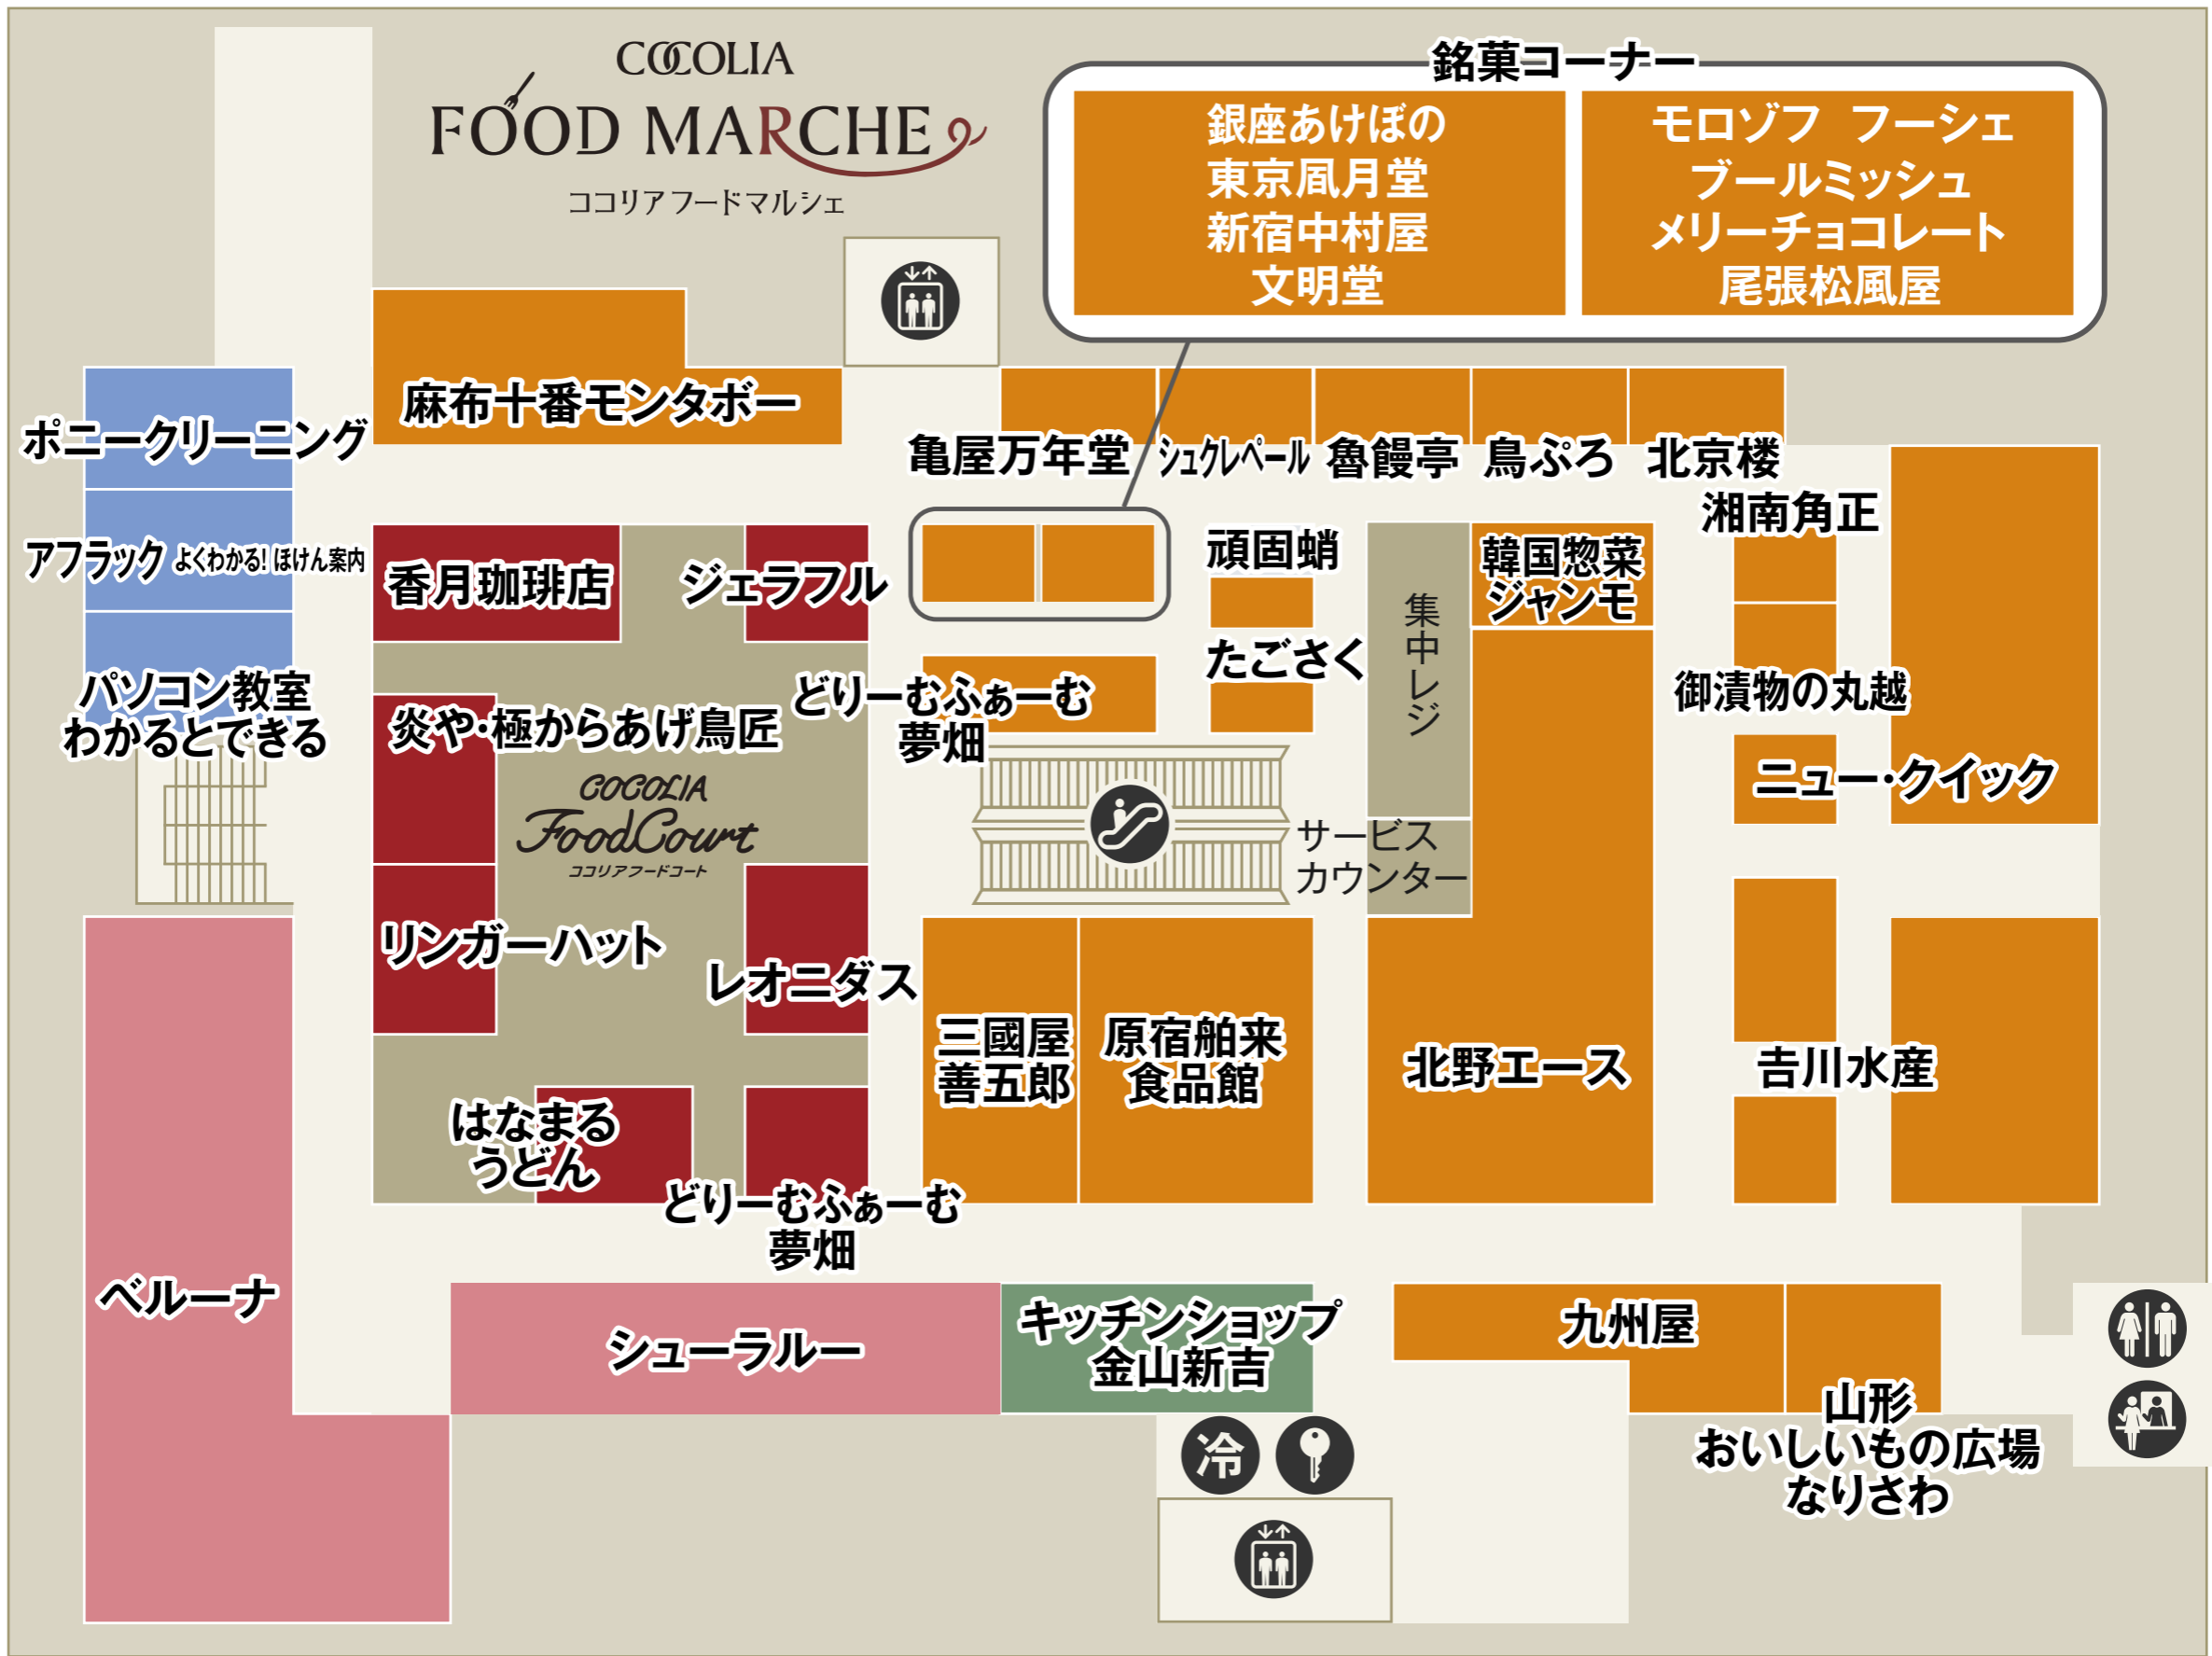

B1

南口

化粧室
 エレベーター
 エスカレーター
 冷凍ロッカー
 コインロッカー
 パウダールーム

フード・スイーツ
 フードコート
 サービス・カルチャー
 ファッション
 インテリア・雑貨

- -
 -
 -
 -
- セブン銀行ATM
 ベビーカー貸し出し
 公衆電話
 AED
 インフォメーション
 エレベーター
 エスカレーター
 駐車場連絡口
 ファッション
 ファッショングッズ
 インテリア・雑貨
 サービス・カルチャー
 レストラン・カフェ
 フード・スイーツ

南口

2F

- 化粧室
- 多機能化粧室
- パウダールーム
- ベビー休憩室
- ベビーカー貸し出し
- エレベーター
- エスカレーター

- ファッション
- ファッショングッズ
- インテリア・雑貨
- サービス・カルチャー
- レストラン

3F

 化粧室  パウダールーム  エレベーター  エスカレーター

 ファッション  ファッショングッズ  インテリア・雑貨  サービス・カルチャー  レストラン

4F

駐車場5F → (P)

化粧室 パウダールーム ベビーカー貸し出し エレベーター エスカレーター

(P) 駐車場連絡口

ファッション ファッショングッズ インテリア・雑貨 サービス・カルチャー レストラン

5F

 エレベーター  エスカレーター  化粧室  パウダールーム

 ファッション  ファッショングッズ  インテリア・雑貨  サービス・カルチャー  レストラン

6F

 ファッション  ファッショングッズ  インテリア・雑貨  サービス・カルチャー  レストラン