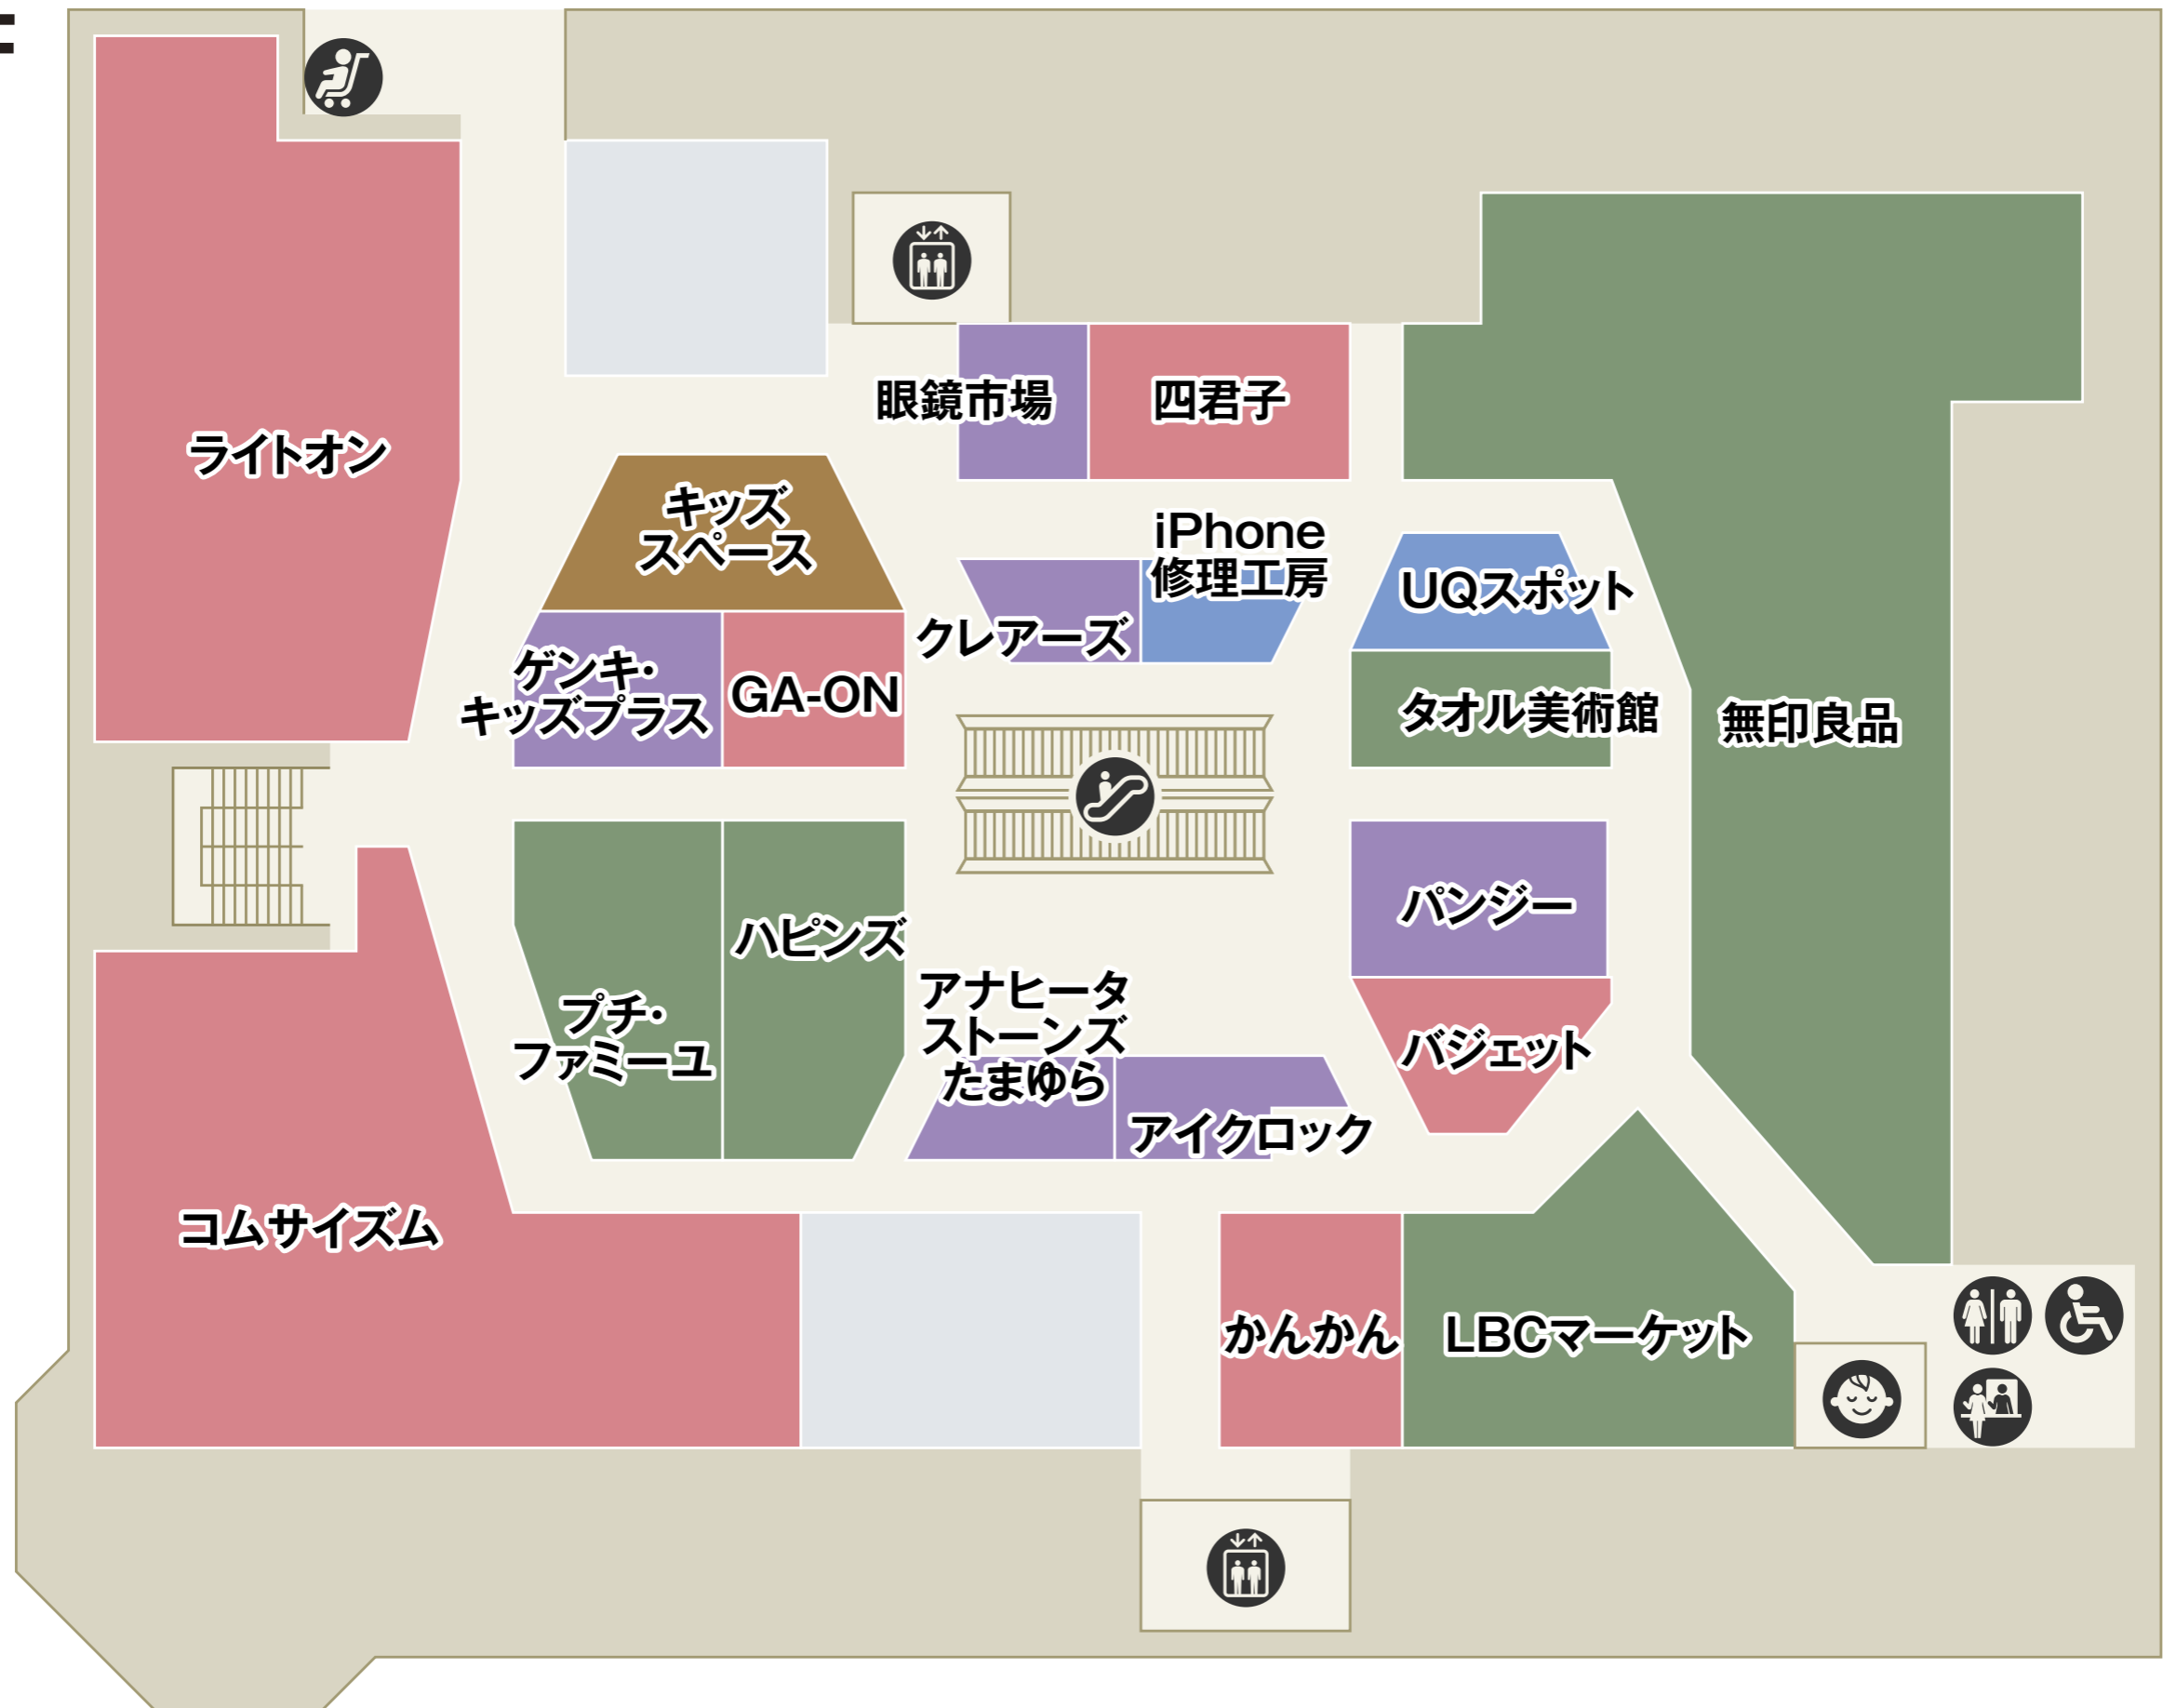

B1

南口

化粧室
 エレベーター
 エスカレーター
 冷凍ロッカー
 コインロッカー
 パウダールーム

フード・スイーツ
 フードコート
 サービス・カルチャー
 ファッション
 インテリア・雑貨

駐車場 1F →

駐車場口

- -
 -
 -
- セブン銀行ATM
 ベビーカー貸し出し
 公共電話
 AED
 インフォメーション
- エレベーター
 エスカレーター
 駐車場連絡口
- ファッション
 ファッショングッズ
 インテリア・雑貨
 サービス・カルチャー
- レストラン・カフェ
 フード・スイーツ

2F

南口

- 化粧室
- 多機能化粧室
- パウダールーム
- ベビー休憩室
- ベビーカー貸し出し
- エレベーター
- エスカレーター

- ファッション
- ファッショングッズ
- インテリア・雑貨
- サービス・カルチャー
- レストラン

3F

 化粧室  パウダールーム  エレベーター  エスカレーター

 ファッション  ファッショングッズ  インテリア・雑貨  サービス・カルチャー  レストラン

4F

化粧室 パウダールーム ベビーカー貸し出し エレベーター エスカレーター

(P) 駐車場連絡口

ファッション ファッショングッズ インテリア・雑貨 サービス・カルチャー レストラン

5F

 エレベーター  エスカレーター  化粧室  パウダールーム

 ファッション  ファッショングッズ  インテリア・雑貨  サービス・カルチャー  レストラン

6F

駐車場8F → (P)

- 化粧室
- 多機能化粧室
- パウダールーム
- ベビー休憩室
- ベビーカー貸し出し
- 公衆電話
- 喫煙室
- エレベーター
- エスカレーター
- 駐車場連絡口

ファッション
 ファッショングッズ
 インテリア・雑貨
 サービス・カルチャー
 レストラン

7F

保育室&コワーキング
CoCo プレイス

GINZA de FUTSAL
多摩センタースタジアム

ココリアホール

 化粧室  エレベーター  エスカレーター