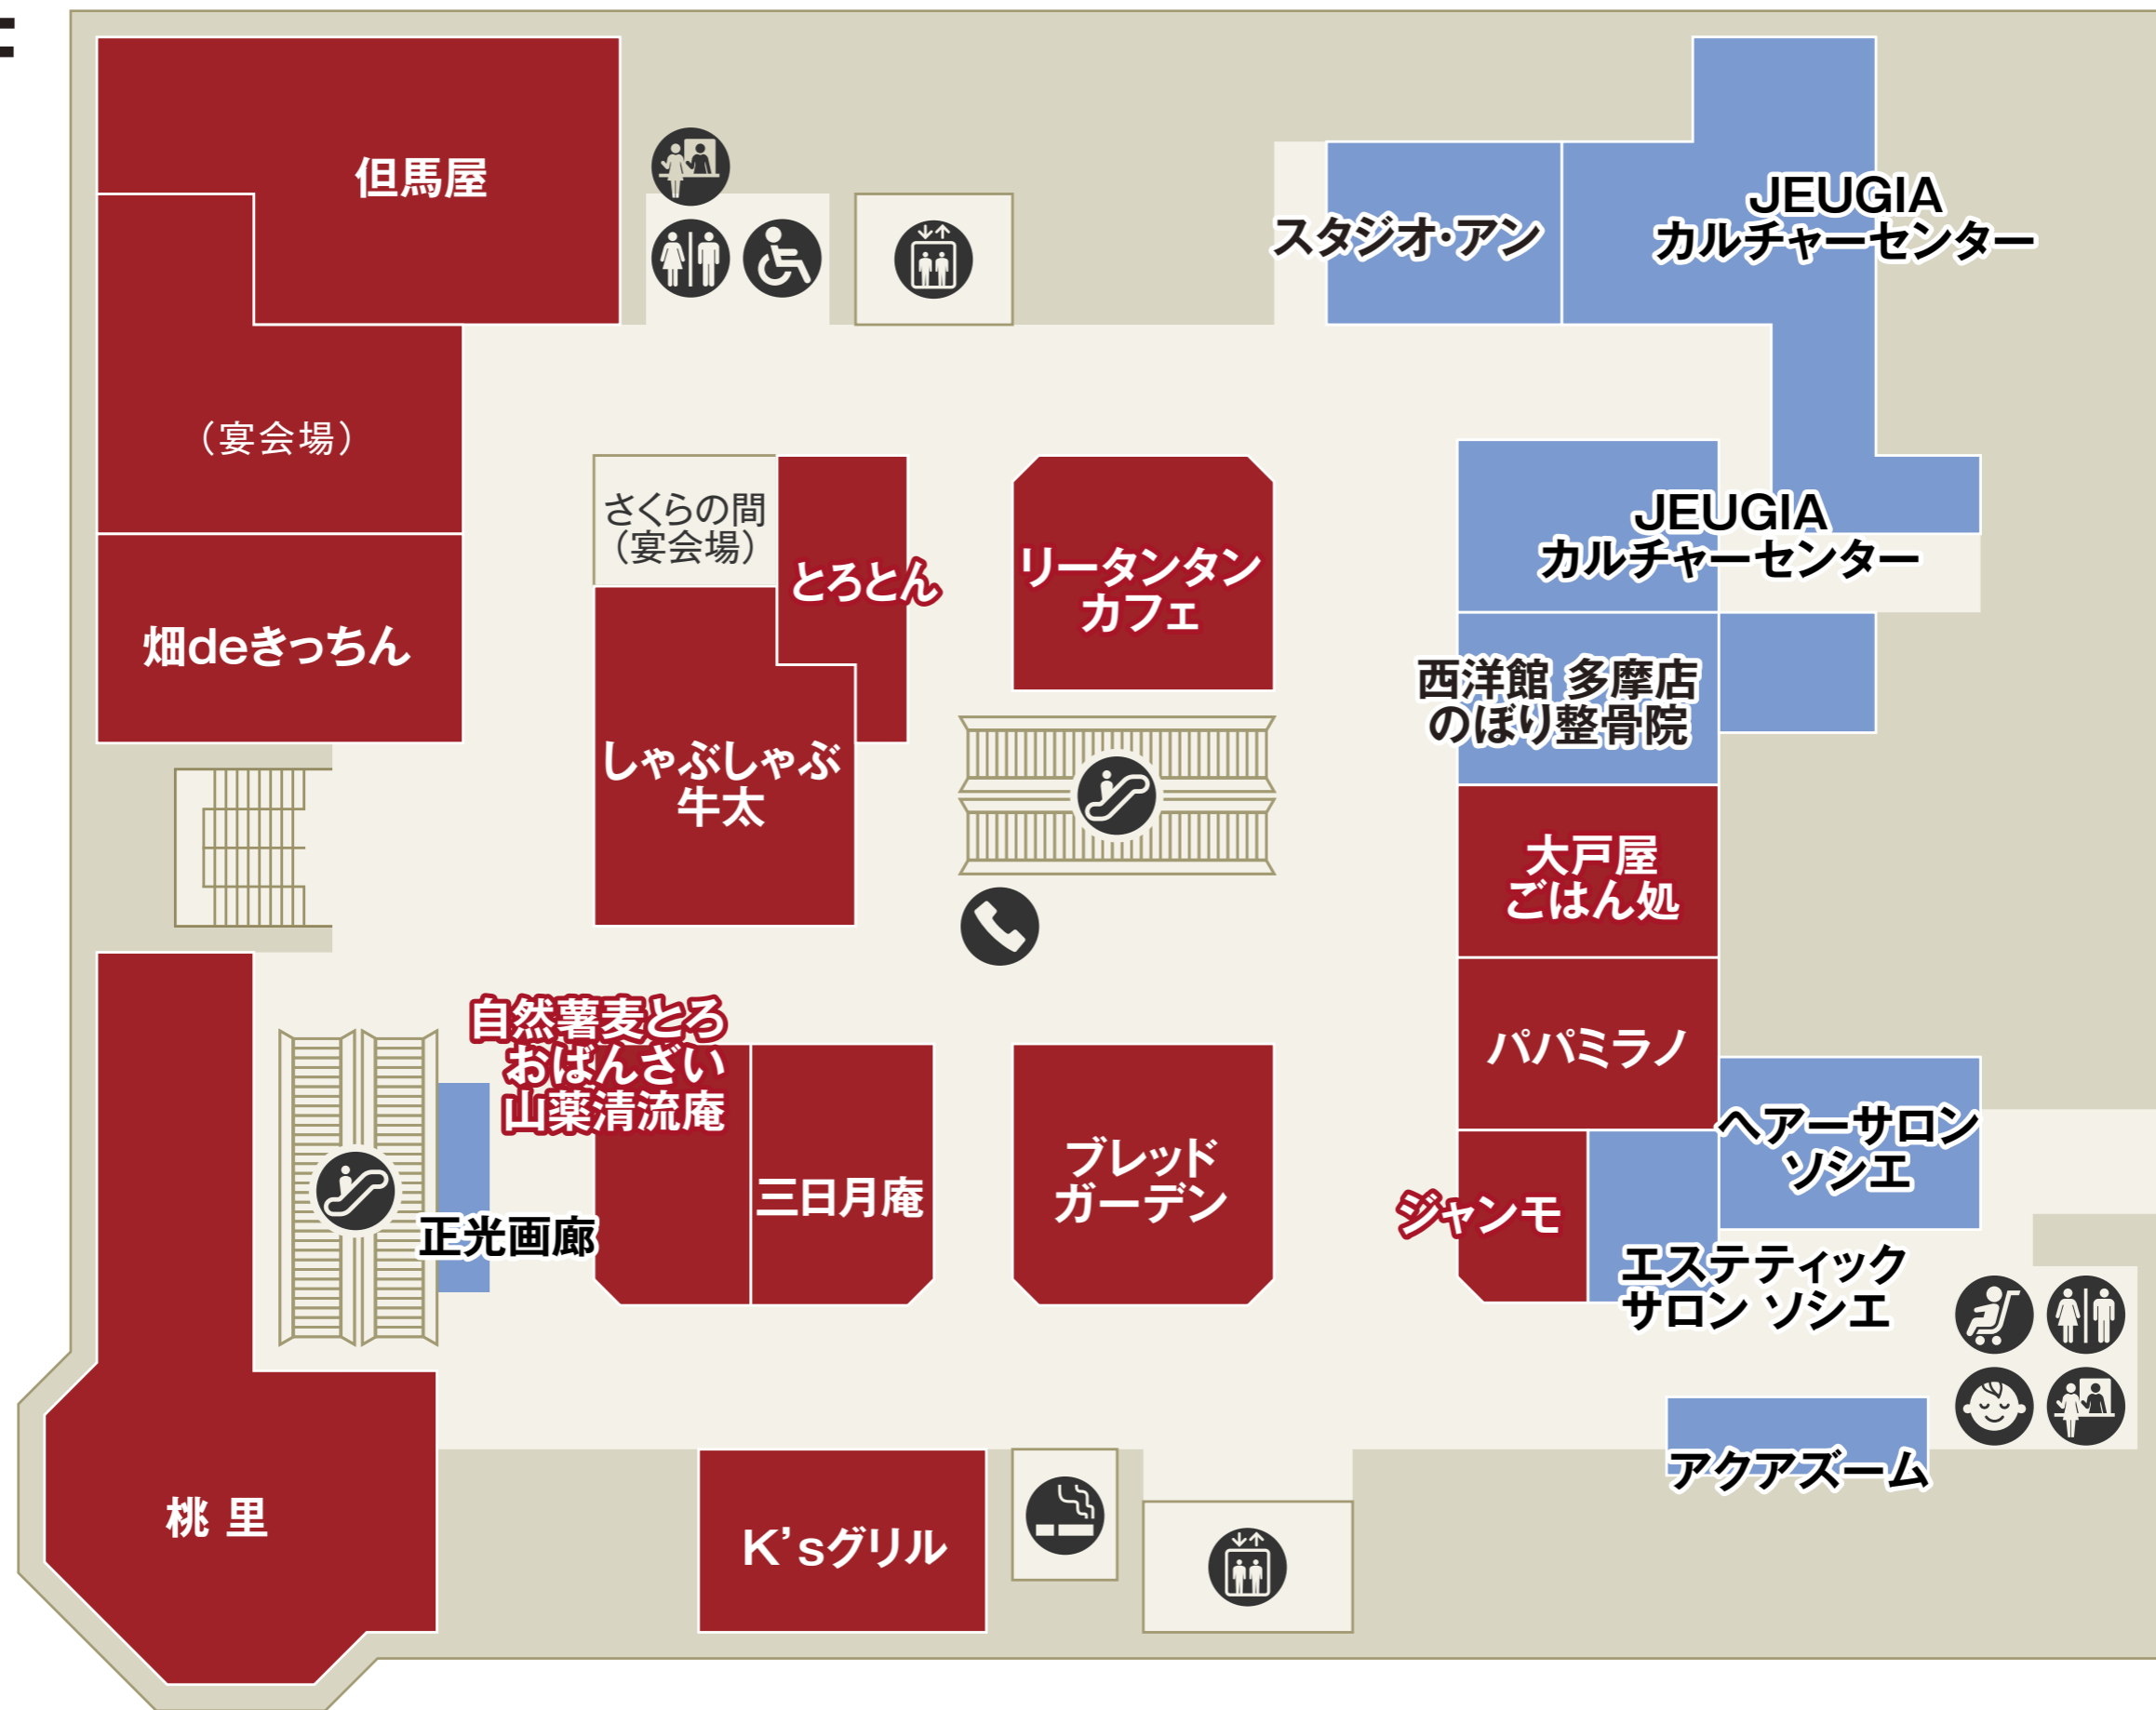

B1

南口

化粧室
 エレベーター
 エスカレーター
 冷凍ロッカー
 コインロッカー
 パウダールーム

フード・スイーツ
 フードコート
 サービス・カルチャー
 ファッション
 インテリア・雑貨

- -
 -
 -
 -
- セブン銀行ATM
 ベビーカー貸し出し
 公衆電話
 AED
 インフォメーション
 エレベーター
 エスカレーター
 駐車場連絡口
 ファッション
 ファッショングッズ
 インテリア・雑貨
 サービス・カルチャー
 レストラン・カフェ
 フード・スイーツ

南口

2F

- 化粧室
- 多機能化粧室
- パウダールーム
- ベビー休憩室
- ベビーカー貸し出し
- エレベーター
- エスカレーター

- ファッション
- ファッショングッズ
- インテリア・雑貨
- サービス・カルチャー
- レストラン

3F

 化粧室  パウダールーム  エレベーター  エスカレーター

 ファッション  ファッショングッズ  インテリア・雑貨  サービス・カルチャー  レストラン

4F

駐車場5F → (P)

化粧室 パウダールーム ベビーカー貸し出し エレベーター エスカレーター

(P) 駐車場連絡口

ファッション ファッショングッズ インテリア・雑貨 サービス・カルチャー レストラン

5F

 エレベーター  エスカレーター  化粧室  パウダールーム

 ファッション  ファッショングッズ  インテリア・雑貨  サービス・カルチャー  レストラン

6F

駐車場8F → (P)

- 化粧室
- 多機能化粧室
- パウダールーム
- ベビー休憩室
- ベビーカー貸し出し
- 公衆電話
- 喫煙室
- エレベーター
- エスカレーター
- 駐車場連絡口

ファッション
 ファッショングッズ
 インテリア・雑貨
 サービス・カルチャー
 レストラン

7F

保育室&コワーキング
CoCo プレイス

GINZA de FUTSAL
多摩センタースタジアム

ココリアホール

 化粧室  エレベーター  エスカレーター