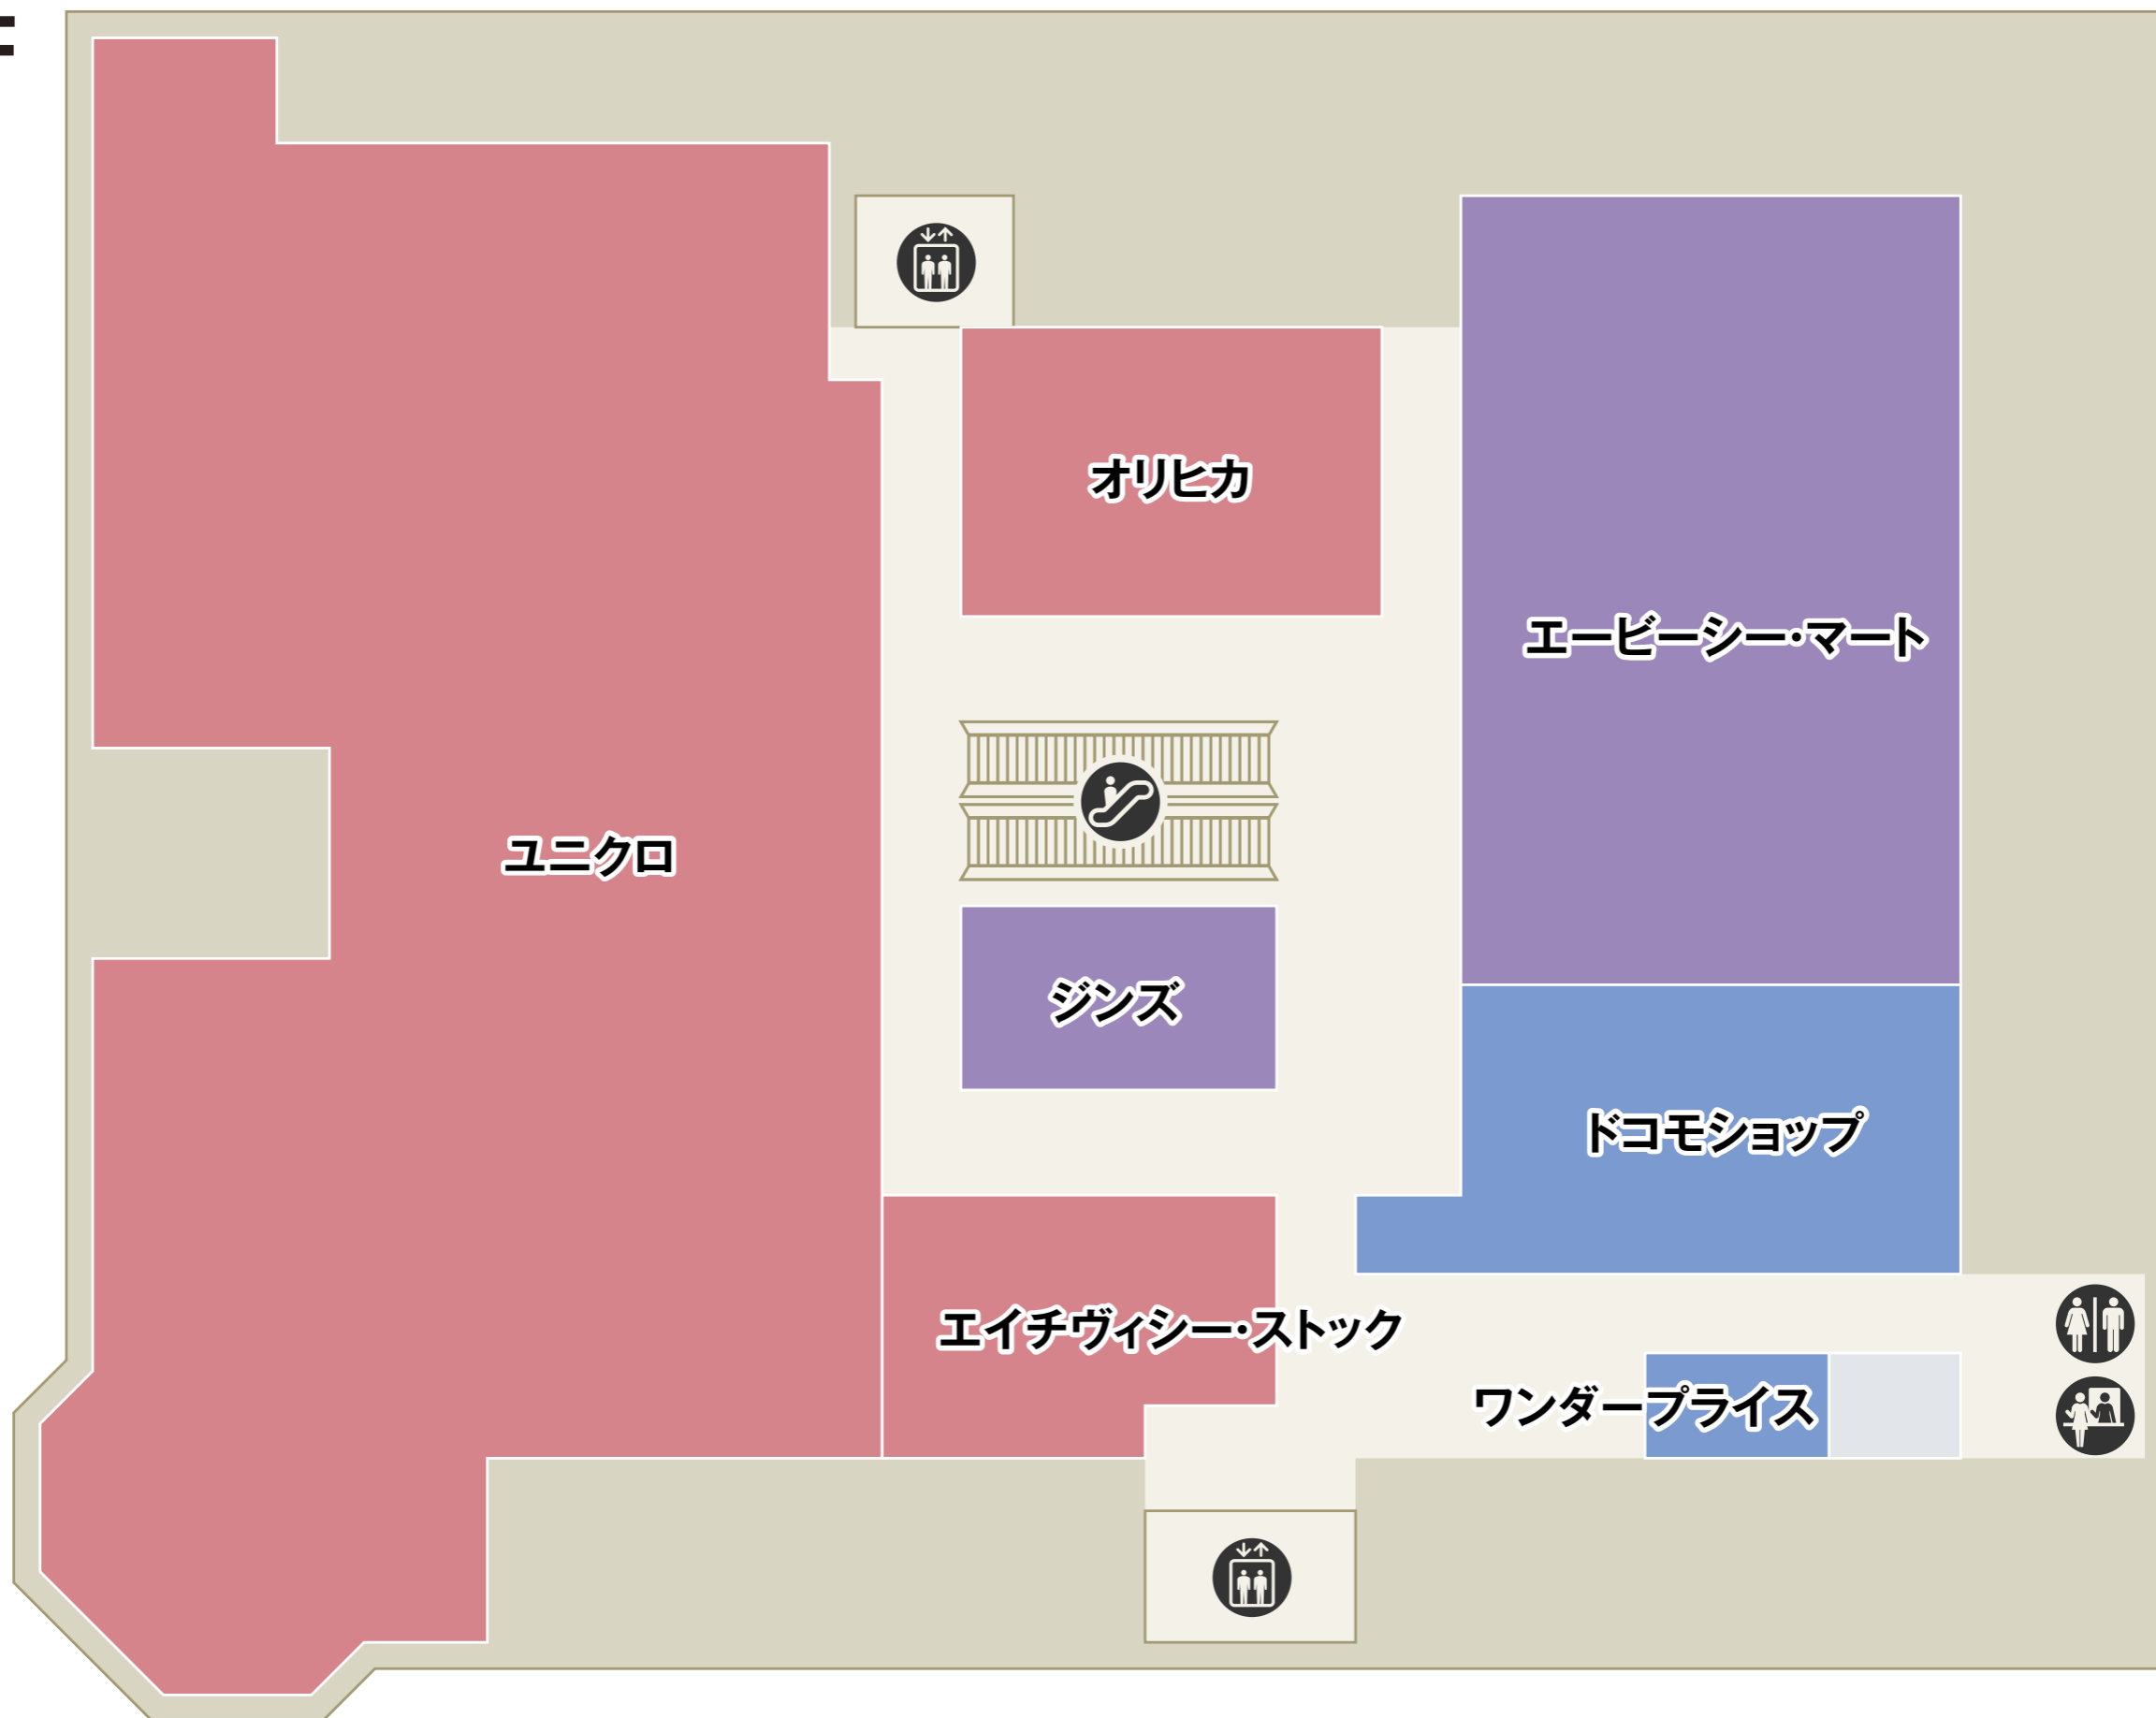

B1

南口

化粧室
 エレベーター
 エスカレーター
 冷凍ロッカー
 コインロッカー
 パウダールーム

フード・スイーツ
 フードコート
 サービス・カルチャー
 ファッション
 インテリア・雑貨

- -
 -
 -
 -
- セブン銀行ATM
 ベビーカー貸し出し
 公衆電話
 AED
 インフォメーション
 エレベーター
 エスカレーター
 駐車場連絡口
 ファッション
 ファッショングッズ
 インテリア・雑貨
 サービス・カルチャー
 レストラン・カフェ
 フード・スイーツ

南口

2F

- 化粧室
- 多機能化粧室
- パウダールーム
- ベビー休憩室
- ベビーカー貸し出し
- エレベーター
- エスカレーター

- ファッション
- ファッショングッズ
- インテリア・雑貨
- サービス・カルチャー
- レストラン

3F

 化粧室  パウダールーム  エレベーター  エスカレーター

 ファッション  ファッショングッズ  インテリア・雑貨  サービス・カルチャー  レストラン

4F

駐車場5F → (P)

化粧室 パウダールーム ベビーカー貸し出し エレベーター エスカレーター

(P) 駐車場連絡口

ファッション ファッショングッズ インテリア・雑貨 サービス・カルチャー レストラン

5F

 エレベーター  エスカレーター  化粧室  パウダールーム

 ファッション  ファッショングッズ  インテリア・雑貨  サービス・カルチャー  レストラン

6F

駐車場8F → (P)

- 化粧室
- 多機能化粧室
- パウダールーム
- ベビー休憩室
- ベビーカー貸し出し
- 公衆電話
- 喫煙室
- エレベーター
- エスカレーター
- 駐車場連絡口

ファッション
 ファッショングッズ
 インテリア・雑貨
 サービス・カルチャー
 レストラン

7F

保育室&コワーキング
CoCo プレイス

GINZA de FUTSAL
多摩センタースタジアム

ココリアホール

 化粧室  エレベーター  エスカレーター