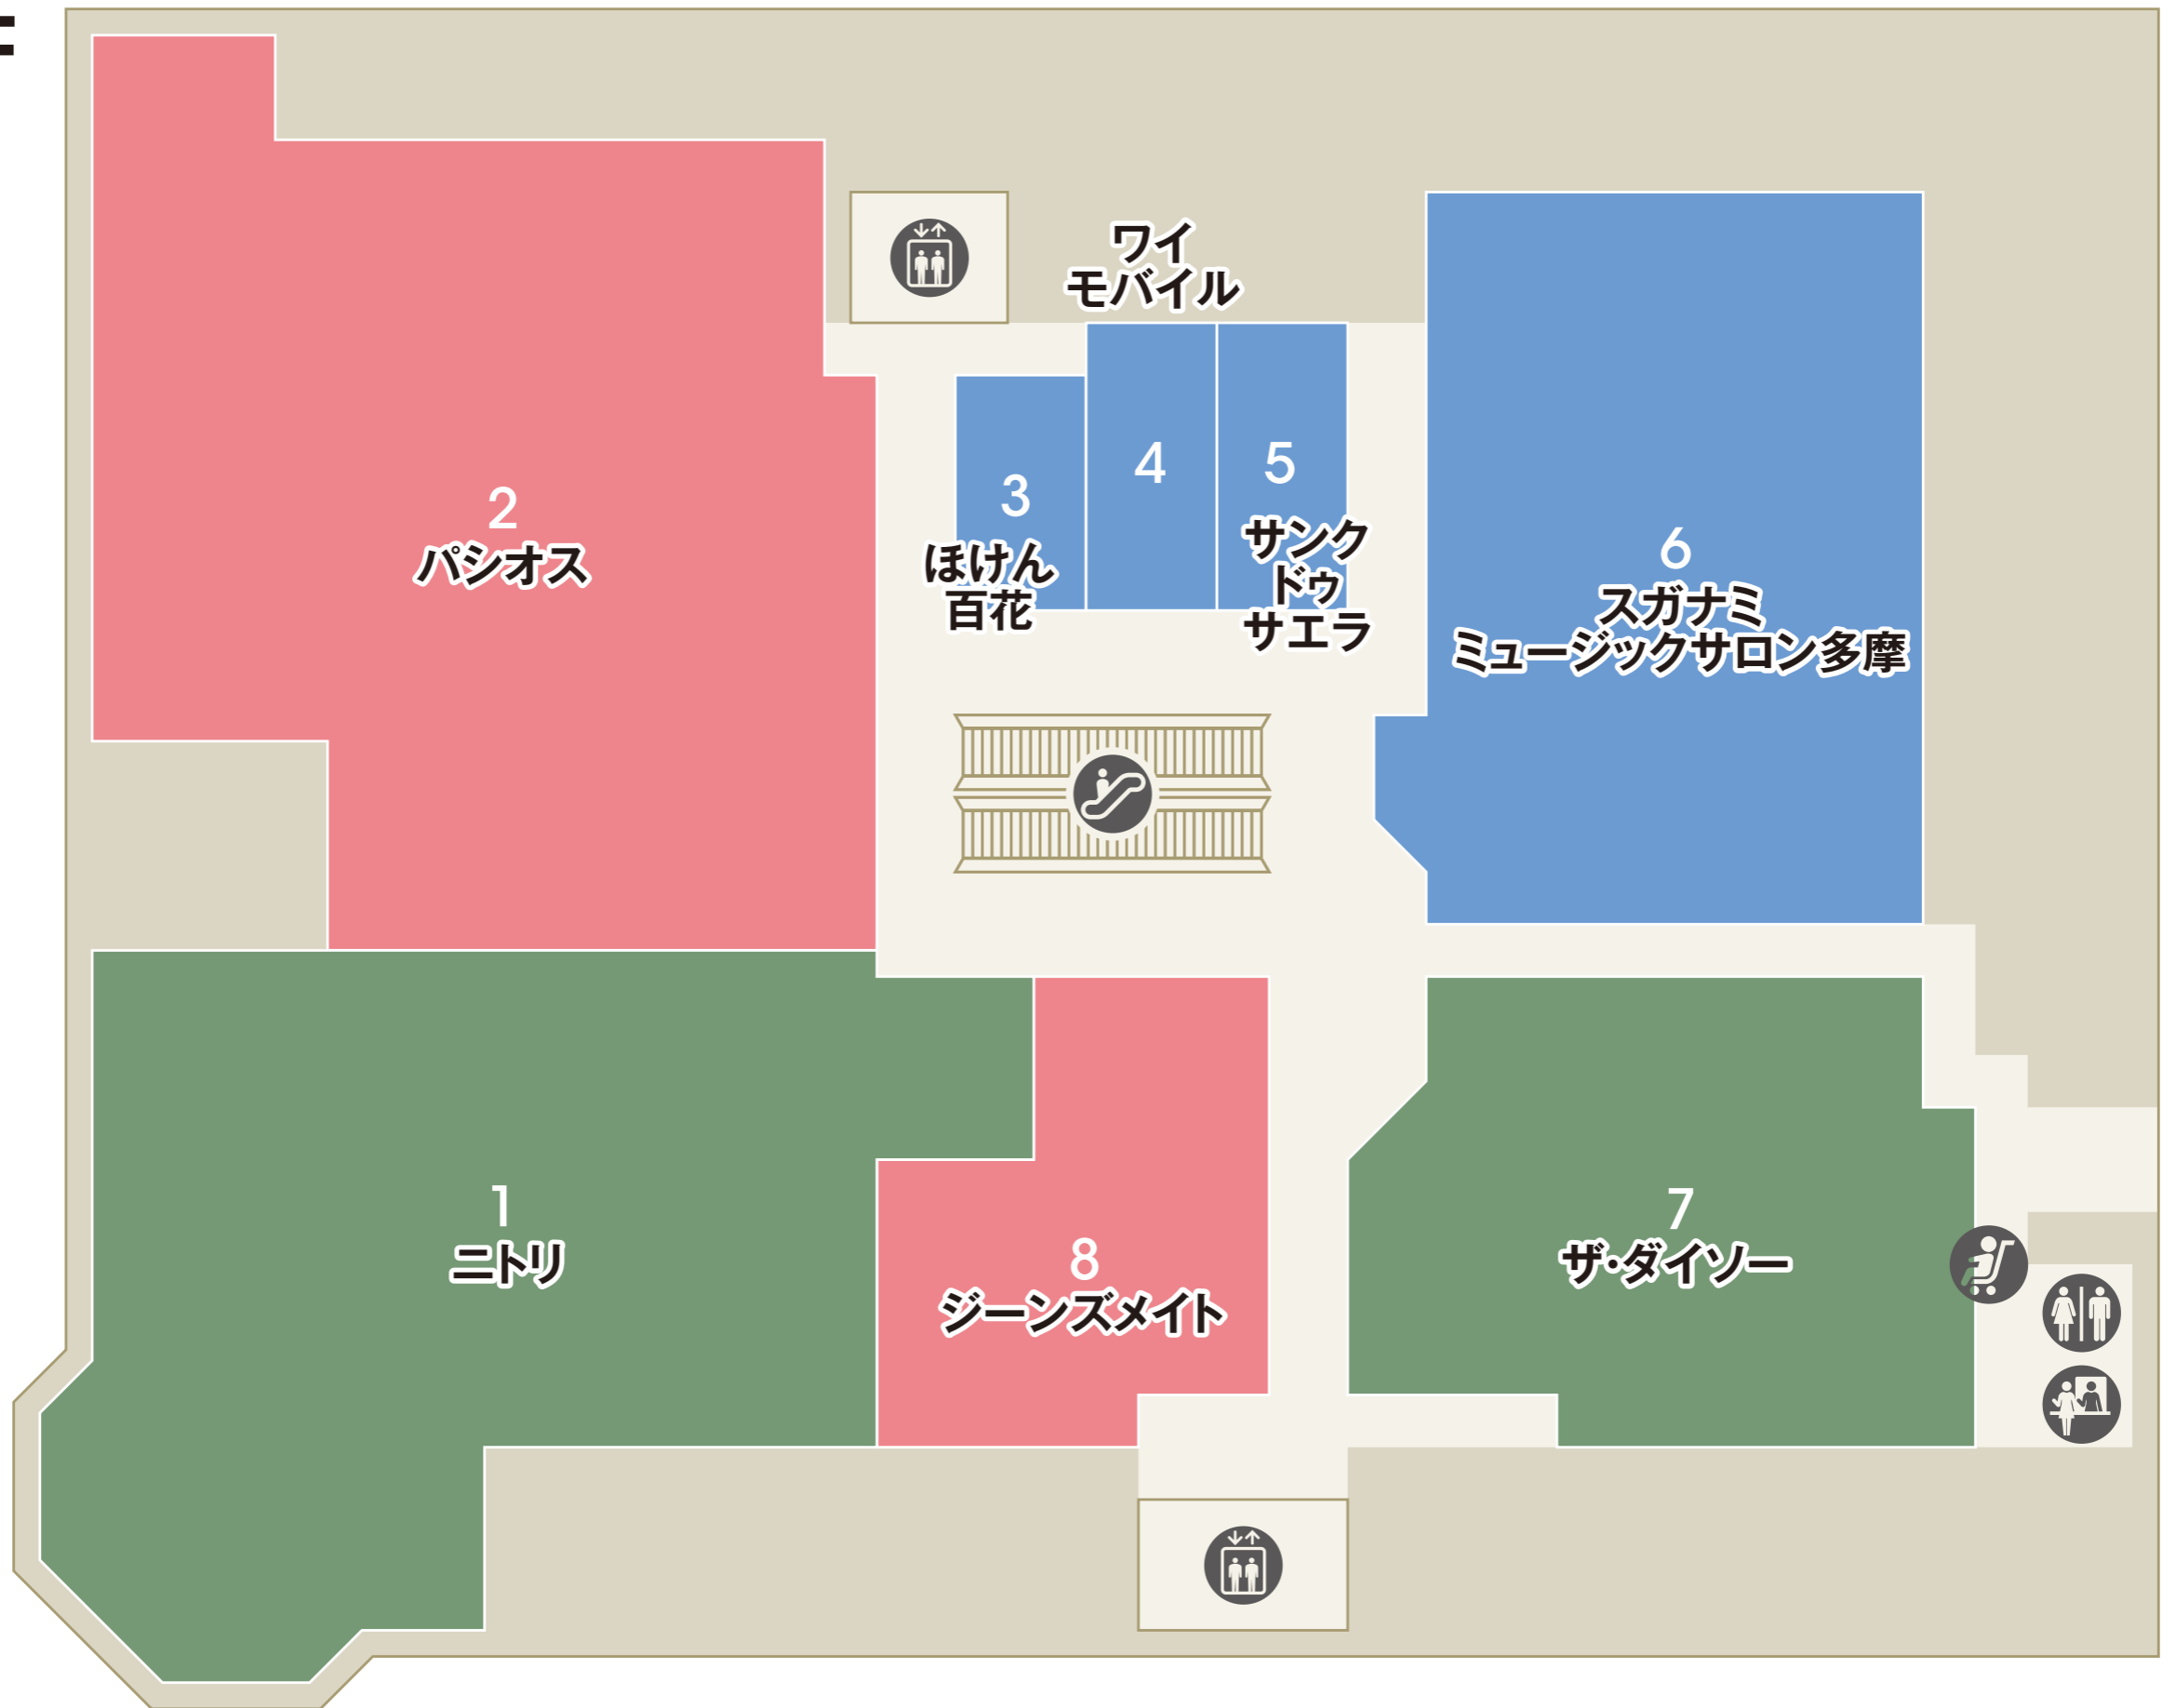

- ATM セブン銀行ATM
- ベビーカー貸し出し
- 公共電話
- AED
- インフォメーション
- エレベーター
- エスカレーター
- 駐車場連絡口
- コインロッカー
- ファッション
- ファッショングッズ
- インテリア・雑貨
- サービス・カルチャー
- レストラン
- フード・スイーツ

2F

南口

- 化粧室
- 多機能化粧室
- パウダールーム
- ベビー休憩室
- ベビーカー貸し出し
- エレベーター
- エスカレーター

■ ファッション
 ■ ファッショングッズ
 ■ インテリア・雑貨
 ■ サービス・カルチャー
 ■ レストラン

3F

化粧室 パウダールーム エレベーター エスカレーター

ファッション ファッショングッズ インテリア・雑貨 サービス・カルチャー レストラン

4F

化粧室 パウダールーム ベビーカー貸し出し エレベーター エスカレーター

(P) 駐車場連絡口

ファッション ファッショングッズ インテリア・雑貨 サービス・カルチャー レストラン

5F

 化粧室
  パウダールーム
  エレベーター
  エスカレーター

 ファッション
  ファッショングッズ
  インテリア・雑貨
  サービス・カルチャー
  レストラン

6F

駐車場8F → (P)

- 化粧室
- 多機能化粧室
- パウダールーム
- ベビー休憩室
- ベビーカー貸し出し
- 公衆電話
- 喫煙室
- エレベーター
- エスカレーター
- 駐車場連絡口

ファッション
 ファッショングッズ
 インテリア・雑貨
 サービス・カルチャー
 レストラン

7F

 化粧室  エレベーター  エスカレーター

 ファッション  ファッショングッズ  インテリア・雑貨  サービス・カルチャー  レストラン