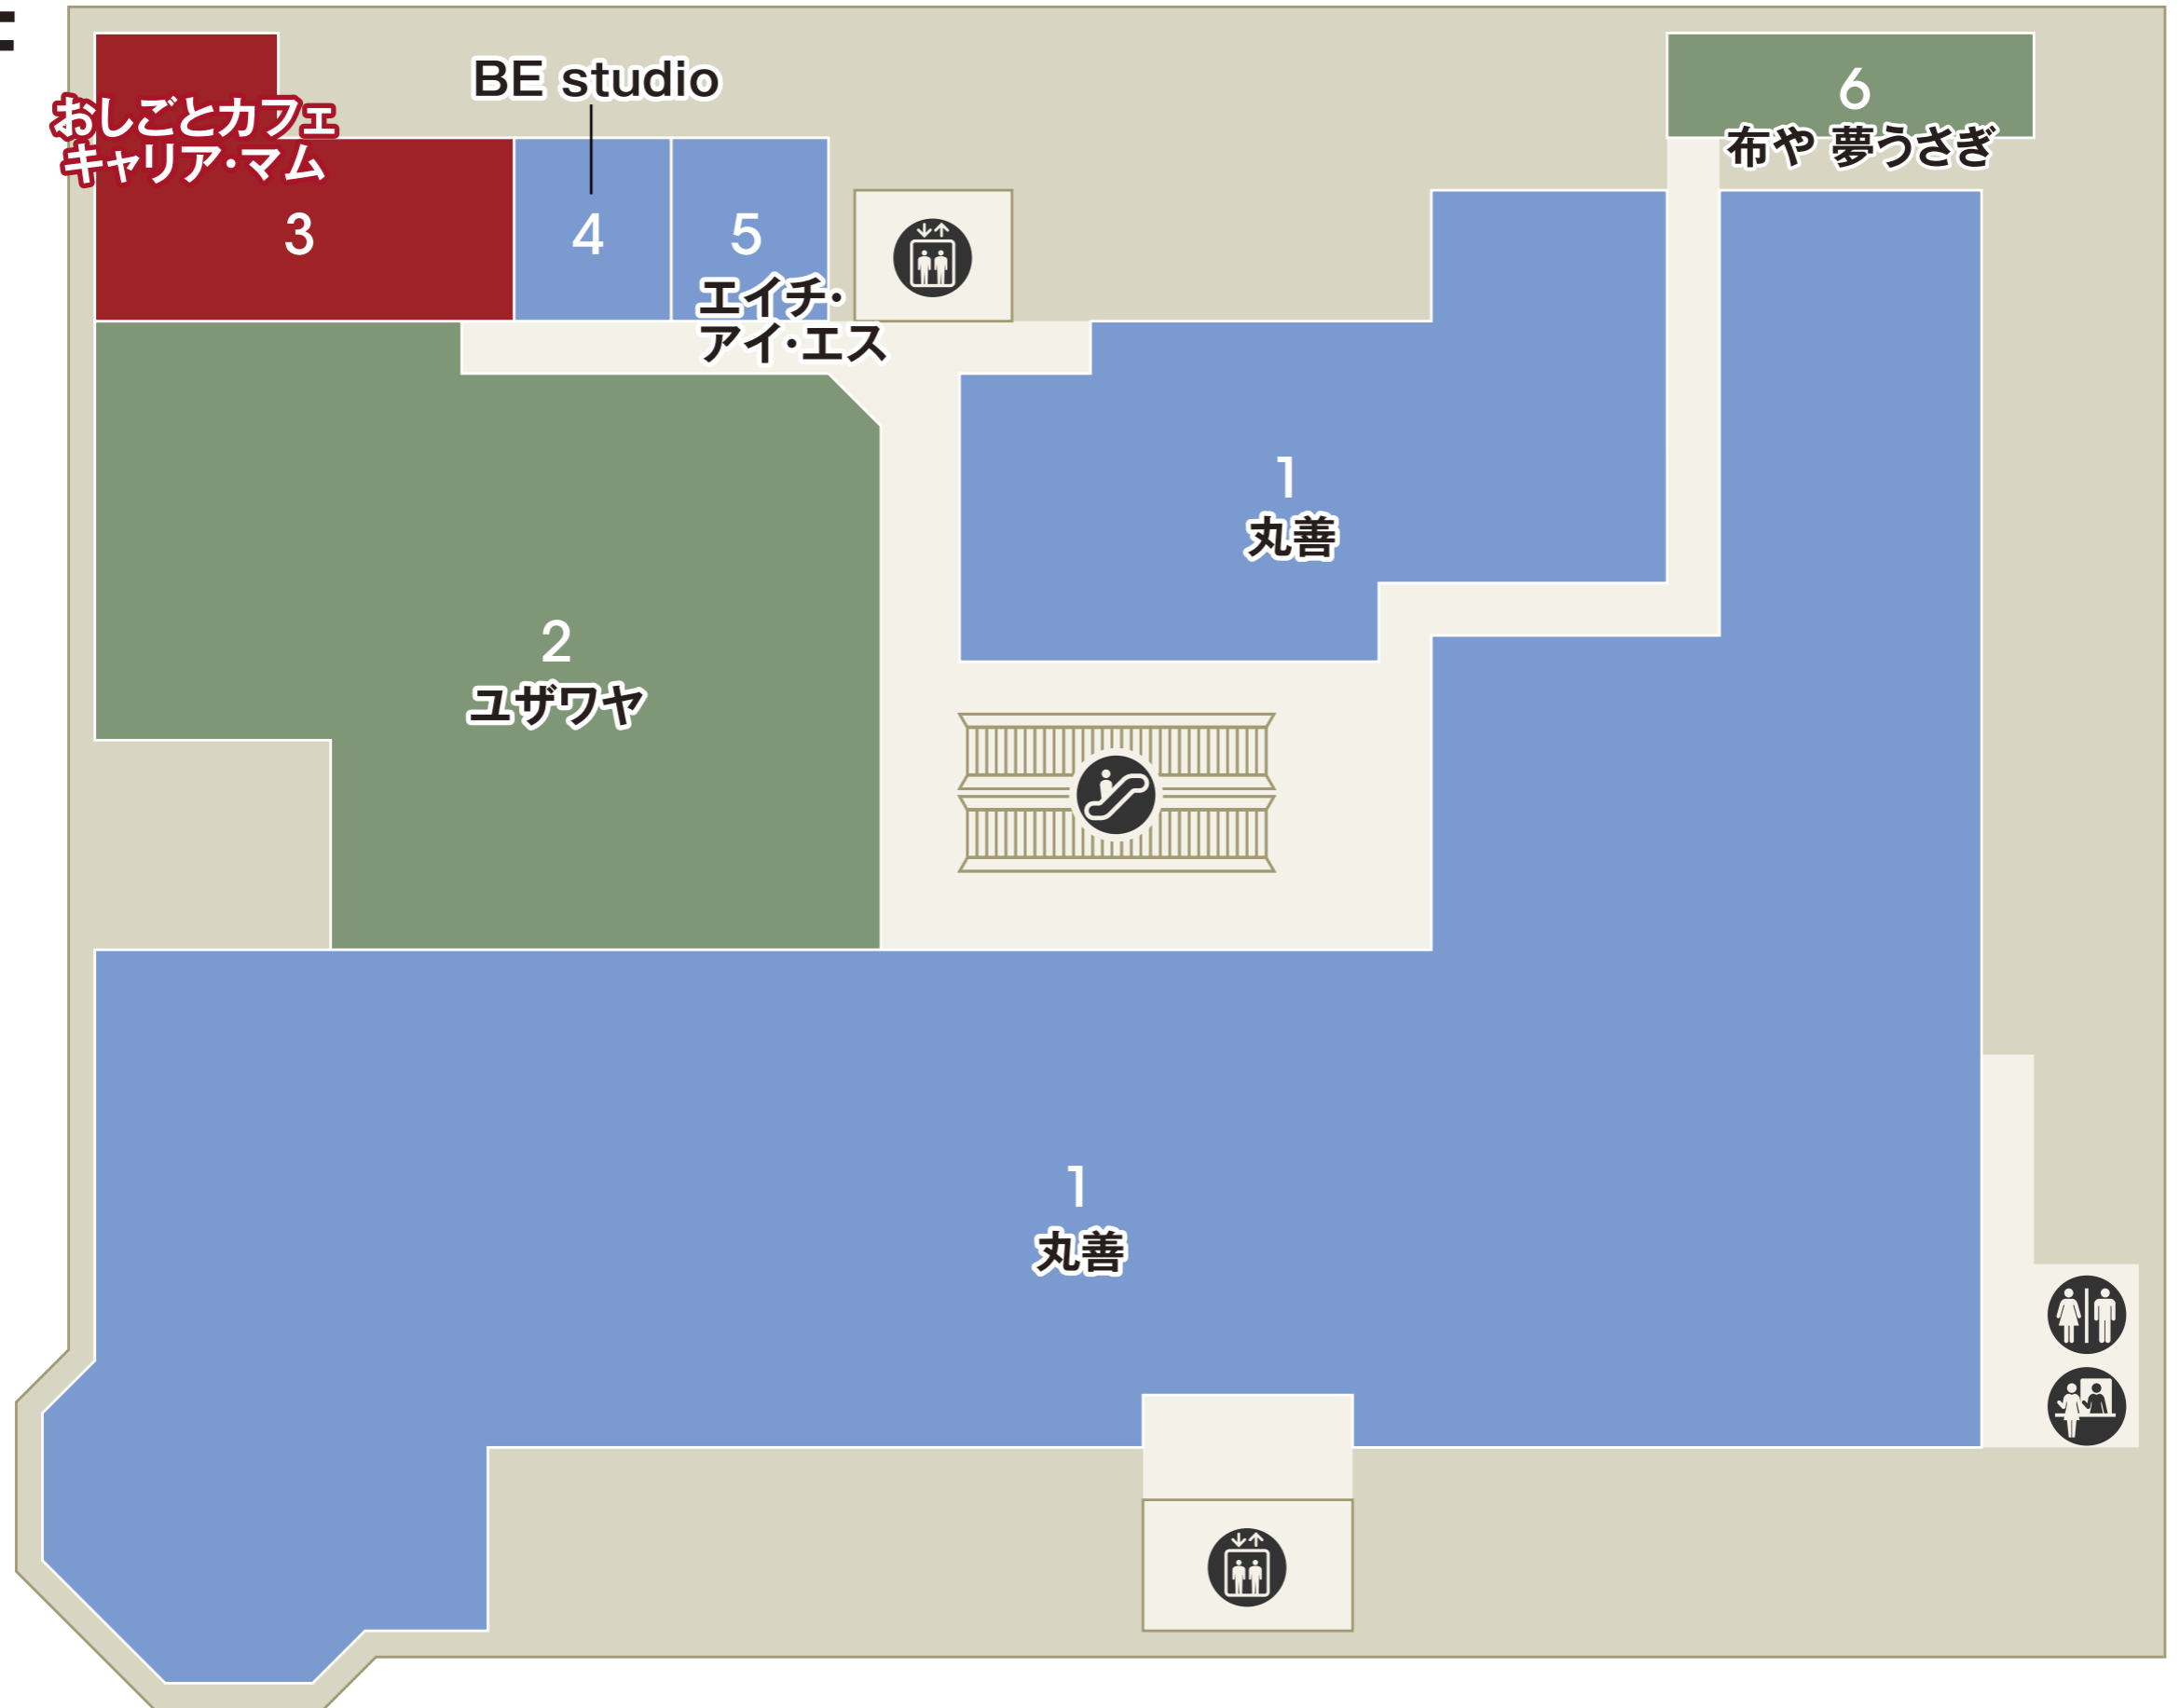

B1

南口

化粧室
 エレベーター
 エスカレーター
 冷蔵ロッカー
 コインロッカー
 パウダールーム

食品・スイーツ
 フードコート
 サービス・カルチャー
 ファッション
 インテリア・雑貨

- ATM セブン銀行ATM
- ベビーカー貸し出し
- 公衆電話
- AED
- インフォメーション
- エレベーター
- エスカレーター
- 駐車場連絡口
- ファッション
- ファッショングッズ
- インテリア・雑貨
- サービス・カルチャー
- レストラン・カフェ
- フード・スイーツ

2F

南口

- 化粧室
- 多機能化粧室
- パウダールーム
- ベビー休憩室
- ベビーカー貸し出し
- エレベーター
- エスカレーター

- ファッション
- ファッショングッズ
- インテリア・雑貨
- サービス・カルチャー
- レストラン

3F

化粧室 パウダールーム エレベーター エスカレーター

ファッション ファッショングッズ インテリア・雑貨 サービス・カルチャー レストラン

4F

化粧室    パウダールーム    ベビーカー貸し出し    エレベーター    エスカレーター

(P) 駐車場連絡口

ファッション    ファッショングッズ    インテリア・雑貨    サービス・カルチャー    レストラン

5F

 化粧室  パウダールーム  エレベーター  エスカレーター

 ファッション  ファッショングッズ  インテリア・雑貨  サービス・カルチャー  レストラン

駐車場8F → (P)

- 化粧室
- 多機能化粧室
- パウダールーム
- ベビー休憩室
- ベビーカー貸し出し
- 公衆電話
- 喫煙室
- エレベーター
- エスカレーター
- 駐車場連絡口

ファッション
  ファッショングッズ
  インテリア・雑貨
  サービス・カルチャー
  レストラン

7F

 化粧室  エレベーター  エスカレーター

 ファッション  ファッショングッズ  インテリア・雑貨  サービス・カルチャー  レストラン