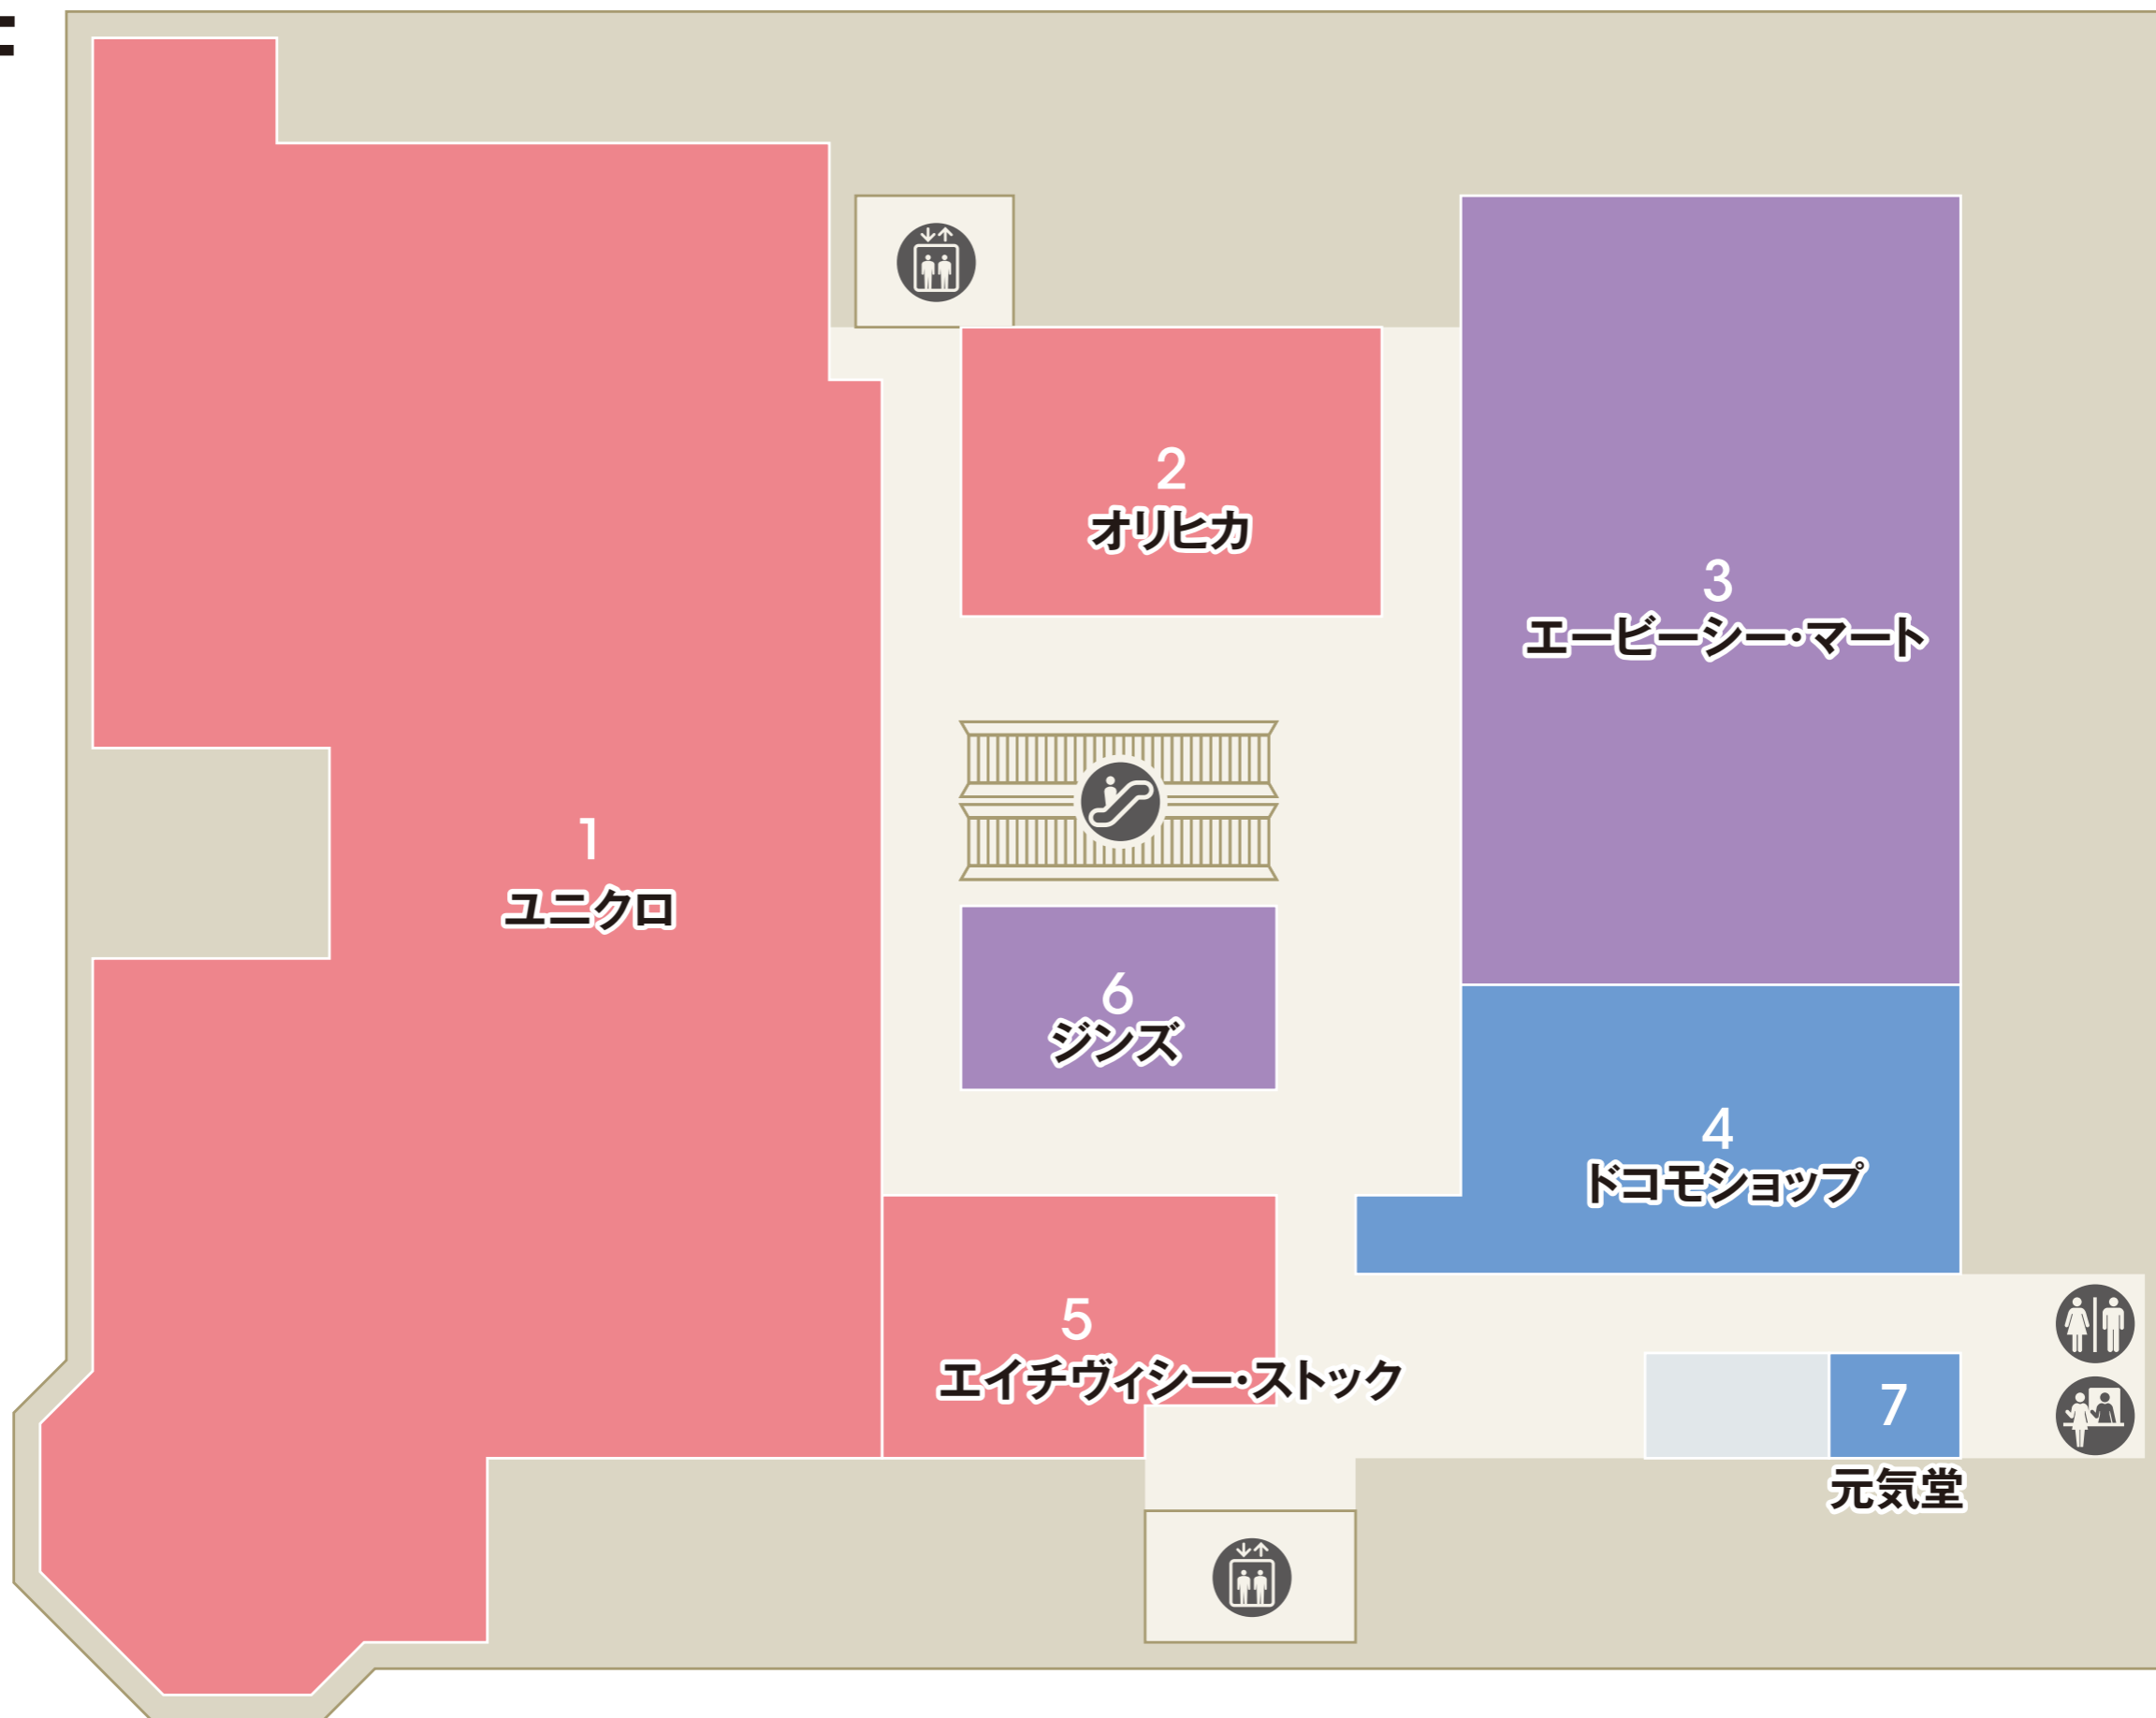

B1

南口

化粧室
 エレベーター
 エスカレーター
 冷蔵ロッカー
 コインロッカー
 パウダールーム

食品・スイーツ
 フードコート
 サービス・カルチャー
 ファッション
 インテリア・雑貨

- ATM セブン銀行ATM
- ベビーカー貸し出し
- 公衆電話
- AED
- インフォメーション
- エレベーター
- エスカレーター
- 駐車場連絡口
- ファッション
- ファッショングッズ
- インテリア・雑貨
- サービス・カルチャー
- レストラン・カフェ
- フード・スイーツ

2F

南口

- 化粧室
- 多機能化粧室
- パウダールーム
- ベビー休憩室
- ベビーカー貸し出し
- エレベーター
- エスカレーター

- ファッション
- ファッショングッズ
- インテリア・雑貨
- サービス・カルチャー
- レストラン

3F

化粧室 パウダールーム エレベーター エスカレーター

ファッション ファッショングッズ インテリア・雑貨 サービス・カルチャー レストラン

4F

化粧室    パウダールーム    ベビーカー貸し出し    エレベーター    エスカレーター

(P) 駐車場連絡口

ファッション    ファッショングッズ    インテリア・雑貨    サービス・カルチャー    レストラン

5F

 化粧室  パウダールーム  エレベーター  エスカレーター

 ファッション  ファッショングッズ  インテリア・雑貨  サービス・カルチャー  レストラン

駐車場8F → (P)

- 化粧室
- 多機能化粧室
- パウダールーム
- ベビー休憩室
- ベビーカー貸し出し
- 公衆電話
- 喫煙室
- エレベーター
- エスカレーター
- 駐車場連絡口

ファッション
  ファッショングッズ
  インテリア・雑貨
  サービス・カルチャー
  レストラン

7F

 化粧室  エレベーター  エスカレーター

 ファッション  ファッショングッズ  インテリア・雑貨  サービス・カルチャー  レストラン