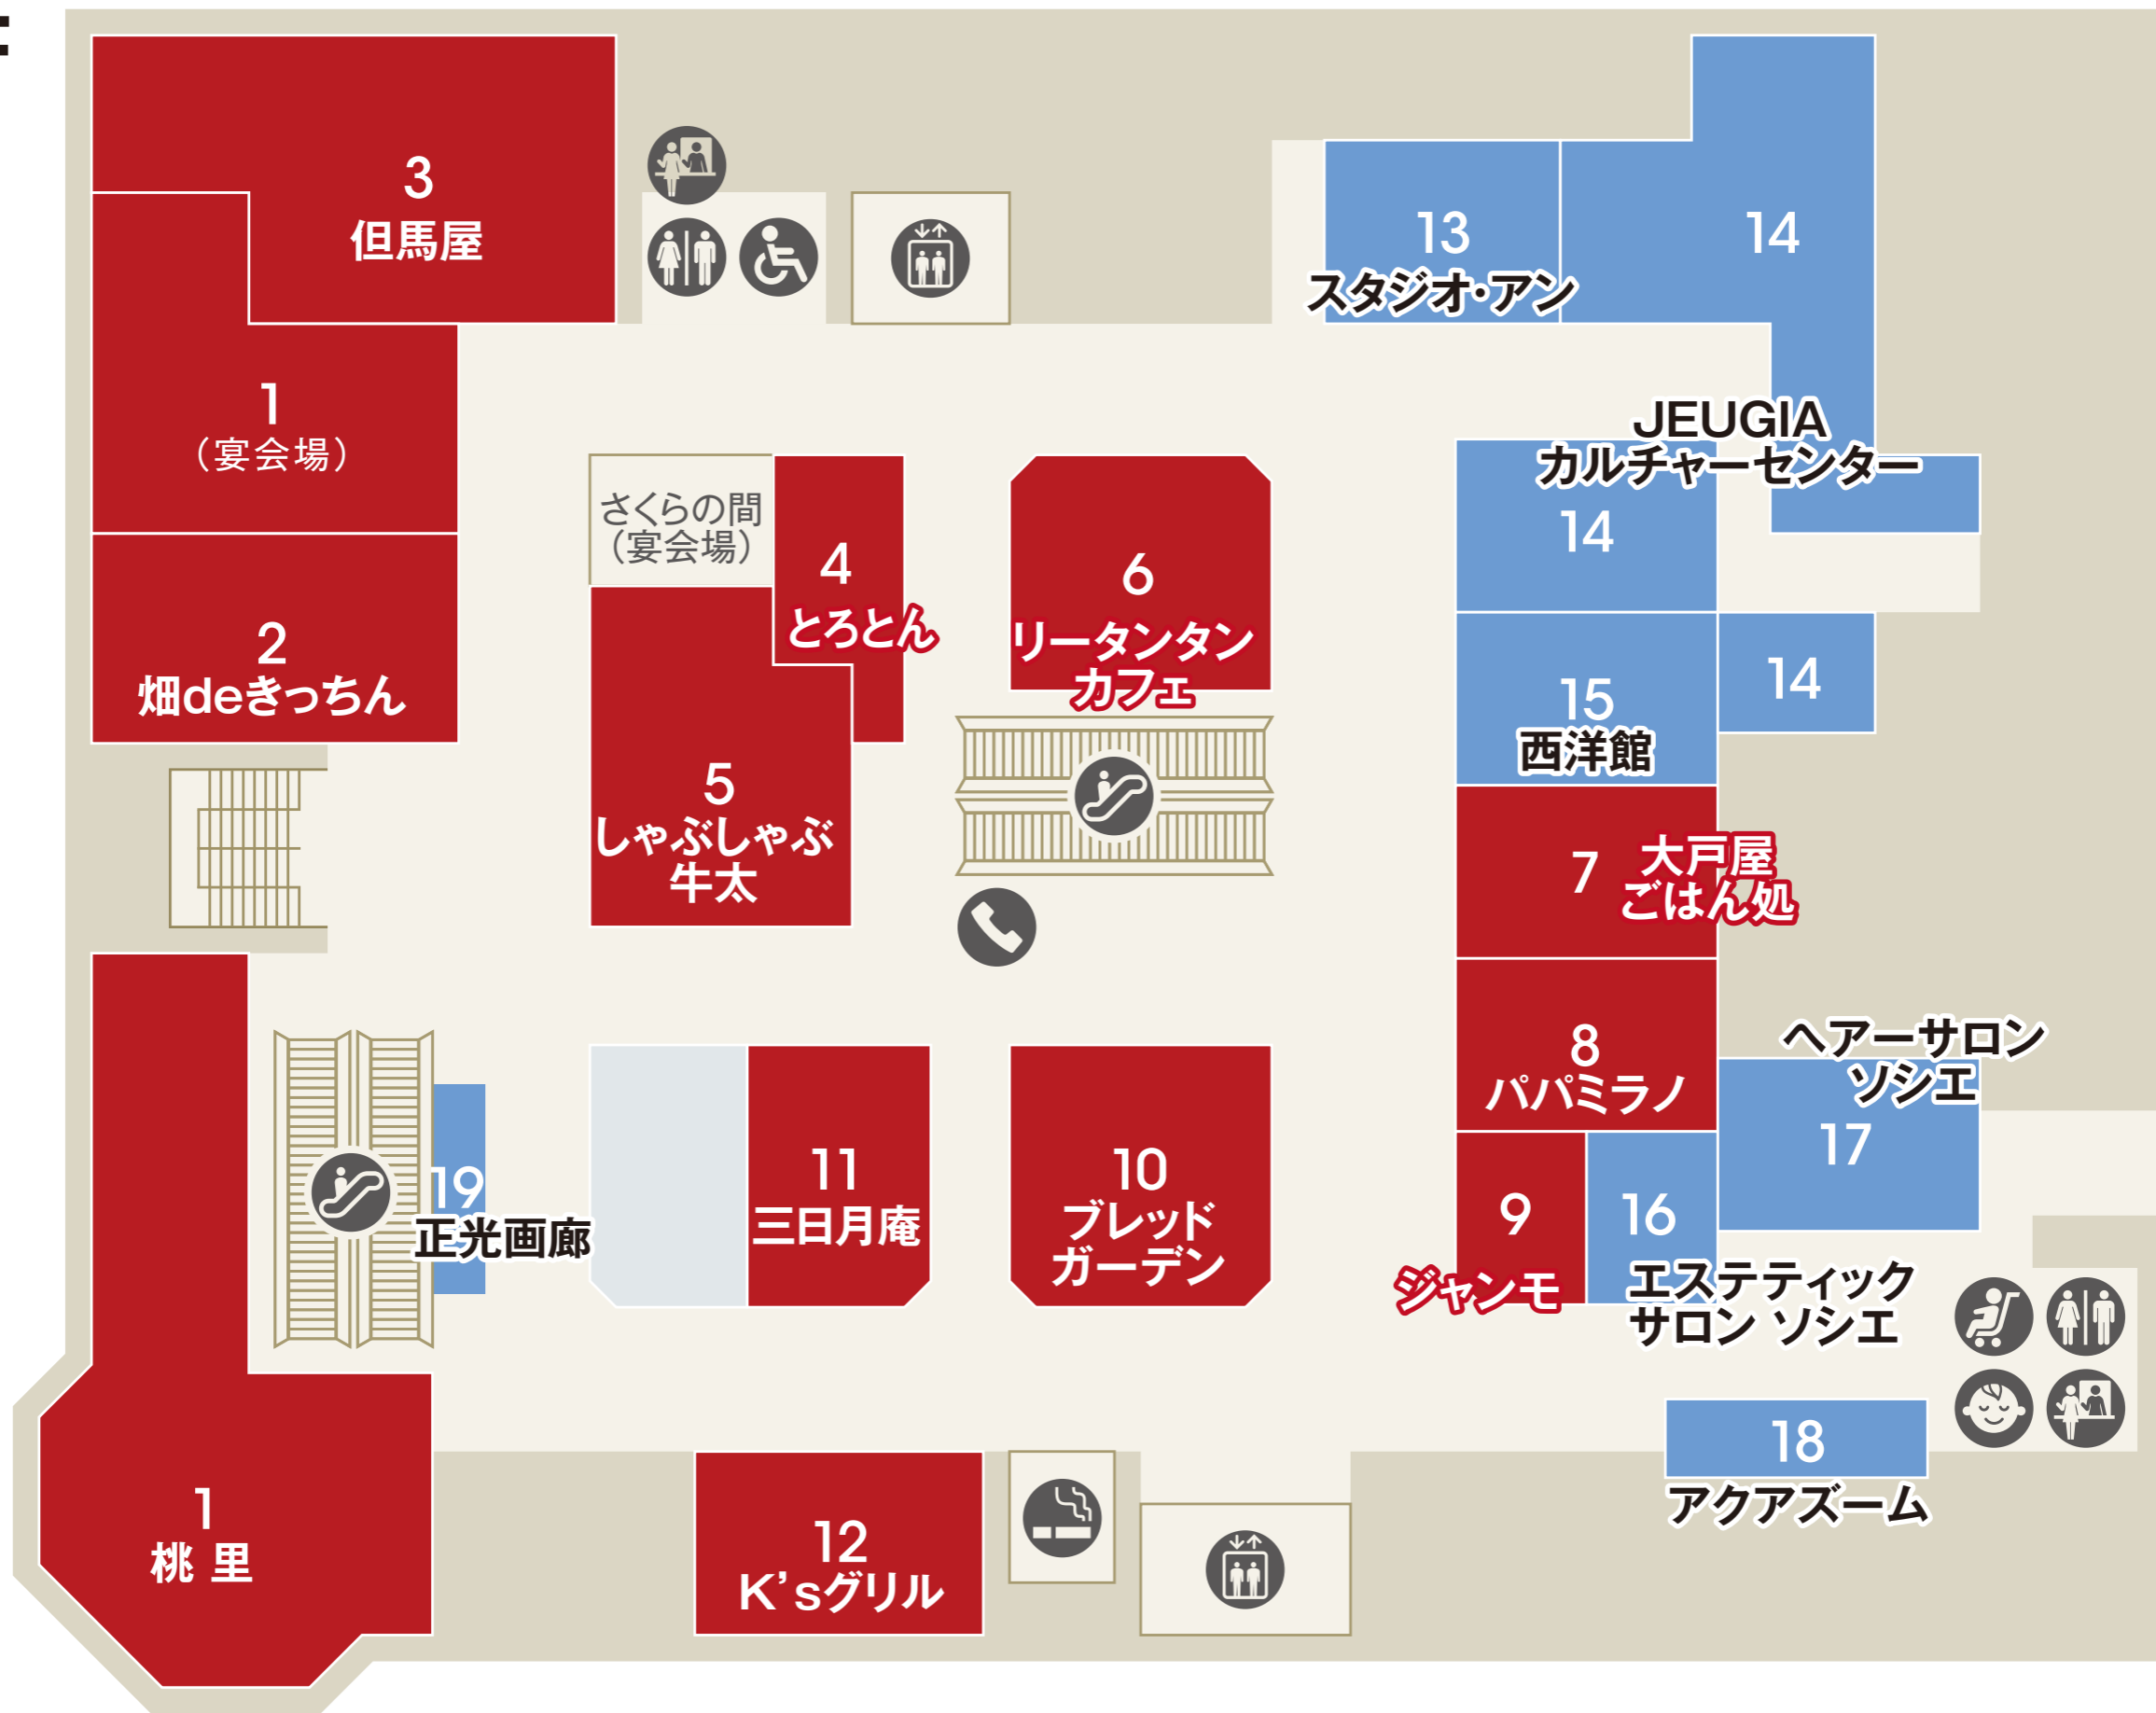

- -
 -
 -
- ファッション
 ファッショングッズ
 インテリア・雑貨
 サービス・カルチャー
 レストラン
 フード・スイーツ

2F

南口

- 化粧室
- 多機能化粧室
- パウダールーム
- ベビー休憩室
- ベビーカー貸し出し
- エレベーター
- エスカレーター

ファッション ファッショングッズ インテリア・雑貨 サービス・カルチャー レストラン

3F

化粧室 パウダールーム エレベーター エスカレーター

ファッション ファッショングッズ インテリア・雑貨 サービス・カルチャー レストラン

4F

化粧室 パウダールーム ベビーカー貸し出し エレベーター エスカレーター

(P) 駐車場連絡口

ファッション ファッショングッズ インテリア・雑貨 サービス・カルチャー レストラン

5F

化粧室 パウダールーム エレベーター エスカレーター

ファッション ファッショングッズ インテリア・雑貨 サービス・カルチャー レストラン

駐車場8F → (P)

- 化粧室
- 多機能化粧室
- パウダールーム
- ベビー休憩室
- ベビーカー貸し出し
- 公衆電話
- 喫煙室
- エレベーター
- エスカレーター
- 駐車場連絡口

ファッション
 ファッショングッズ
 インテリア・雑貨
 サービス・カルチャー
 レストラン

7F

化粧室 エレベーター エスカレーター

ファッション ファッショングッズ インテリア・雑貨 サービス・カルチャー レストラン