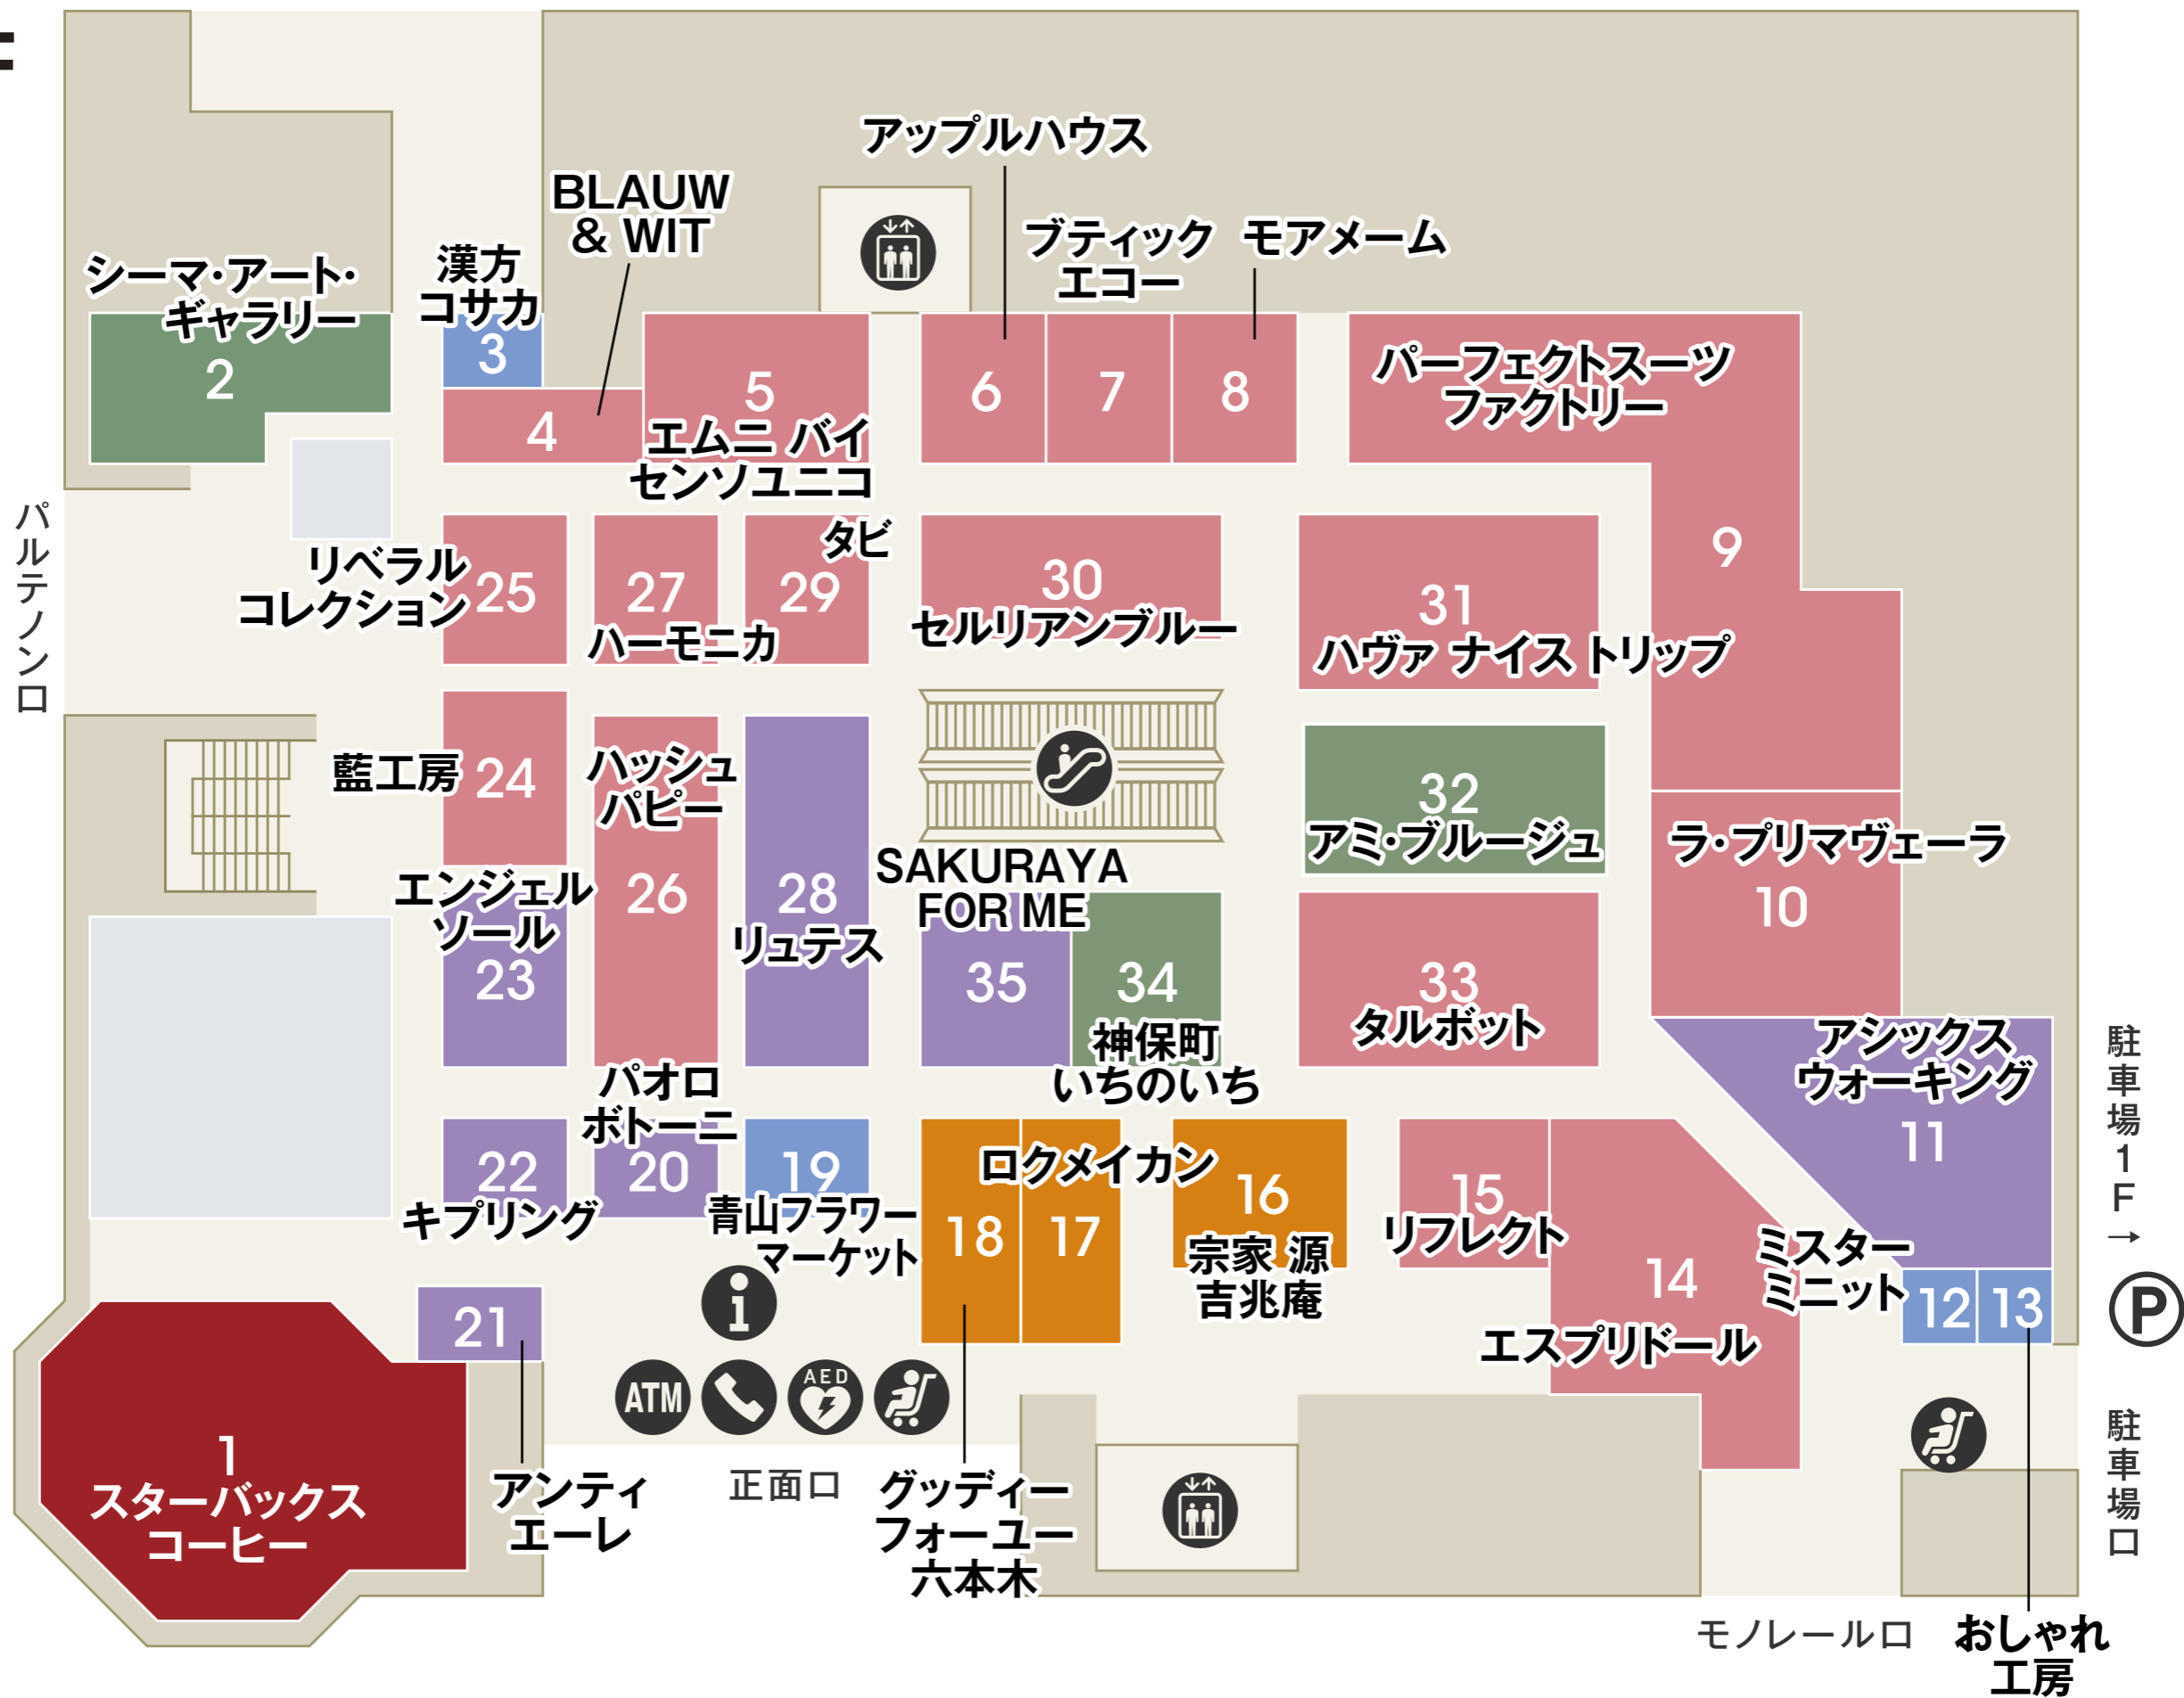

B1

南口

化粧室
 エレベーター
 エスカレーター
 冷蔵ロッカー
 コインロッカー
 パウダールーム

フード・スイーツ
 フードコート
 サービス・カルチャー
 ファッション
 インテリア・雑貨

- ATM セブン銀行ATM
- ベビーカー貸し出し
- 公共電話
- AED
- インフォメーション
- エレベーター
- エスカレーター
- 駐車場連絡口
- ファッション
- ファッショングッズ
- インテリア・雑貨
- サービス・カルチャー
- レストラン・カフェ
- フード・スイーツ

2F

南口

- 化粧室
- 多機能化粧室
- パウダールーム
- ベビー休憩室
- ベビーカー貸し出し
- エレベーター
- エスカレーター

- ファッション
- ファッショングッズ
- インテリア・雑貨
- サービス・カルチャー
- レストラン

3F

化粧室   パウダールーム   エレベーター   エスカレーター

ファッション   ファッショングッズ   インテリア・雑貨   サービス・カルチャー   レストラン

4F

駐車場5F → (P)

化粧室 (Restroom)   パウダールーム (Powder Room)   ベビーカー貸し出し (Baby Car Rental)   エレベーター (Elevator)   エスカレーター (Escalator)

(P) 駐車場連絡口 (Parking Connection Point)

ファッション (Fashion)   ファッショングッズ (Fashion Goods)   インテリア・雑貨 (Interiors/General Goods)   サービス・カルチャー (Services/Culture)   レストラン (Restaurant)

5F

 化粧室  パウダールーム  エレベーター  エスカレーター

 ファッション  ファッショングッズ  インテリア・雑貨  サービス・カルチャー  レストラン

駐車場8F → (P)

- 化粧室
- 多機能化粧室
- パウダールーム
- ベビー休憩室
- ベビーカー貸し出し
- 公衆電話
- 喫煙室
- エレベーター
- エスカレーター
- 駐車場連絡口

ファッション
  ファッショングッズ
  インテリア・雑貨
  サービス・カルチャー
  レストラン