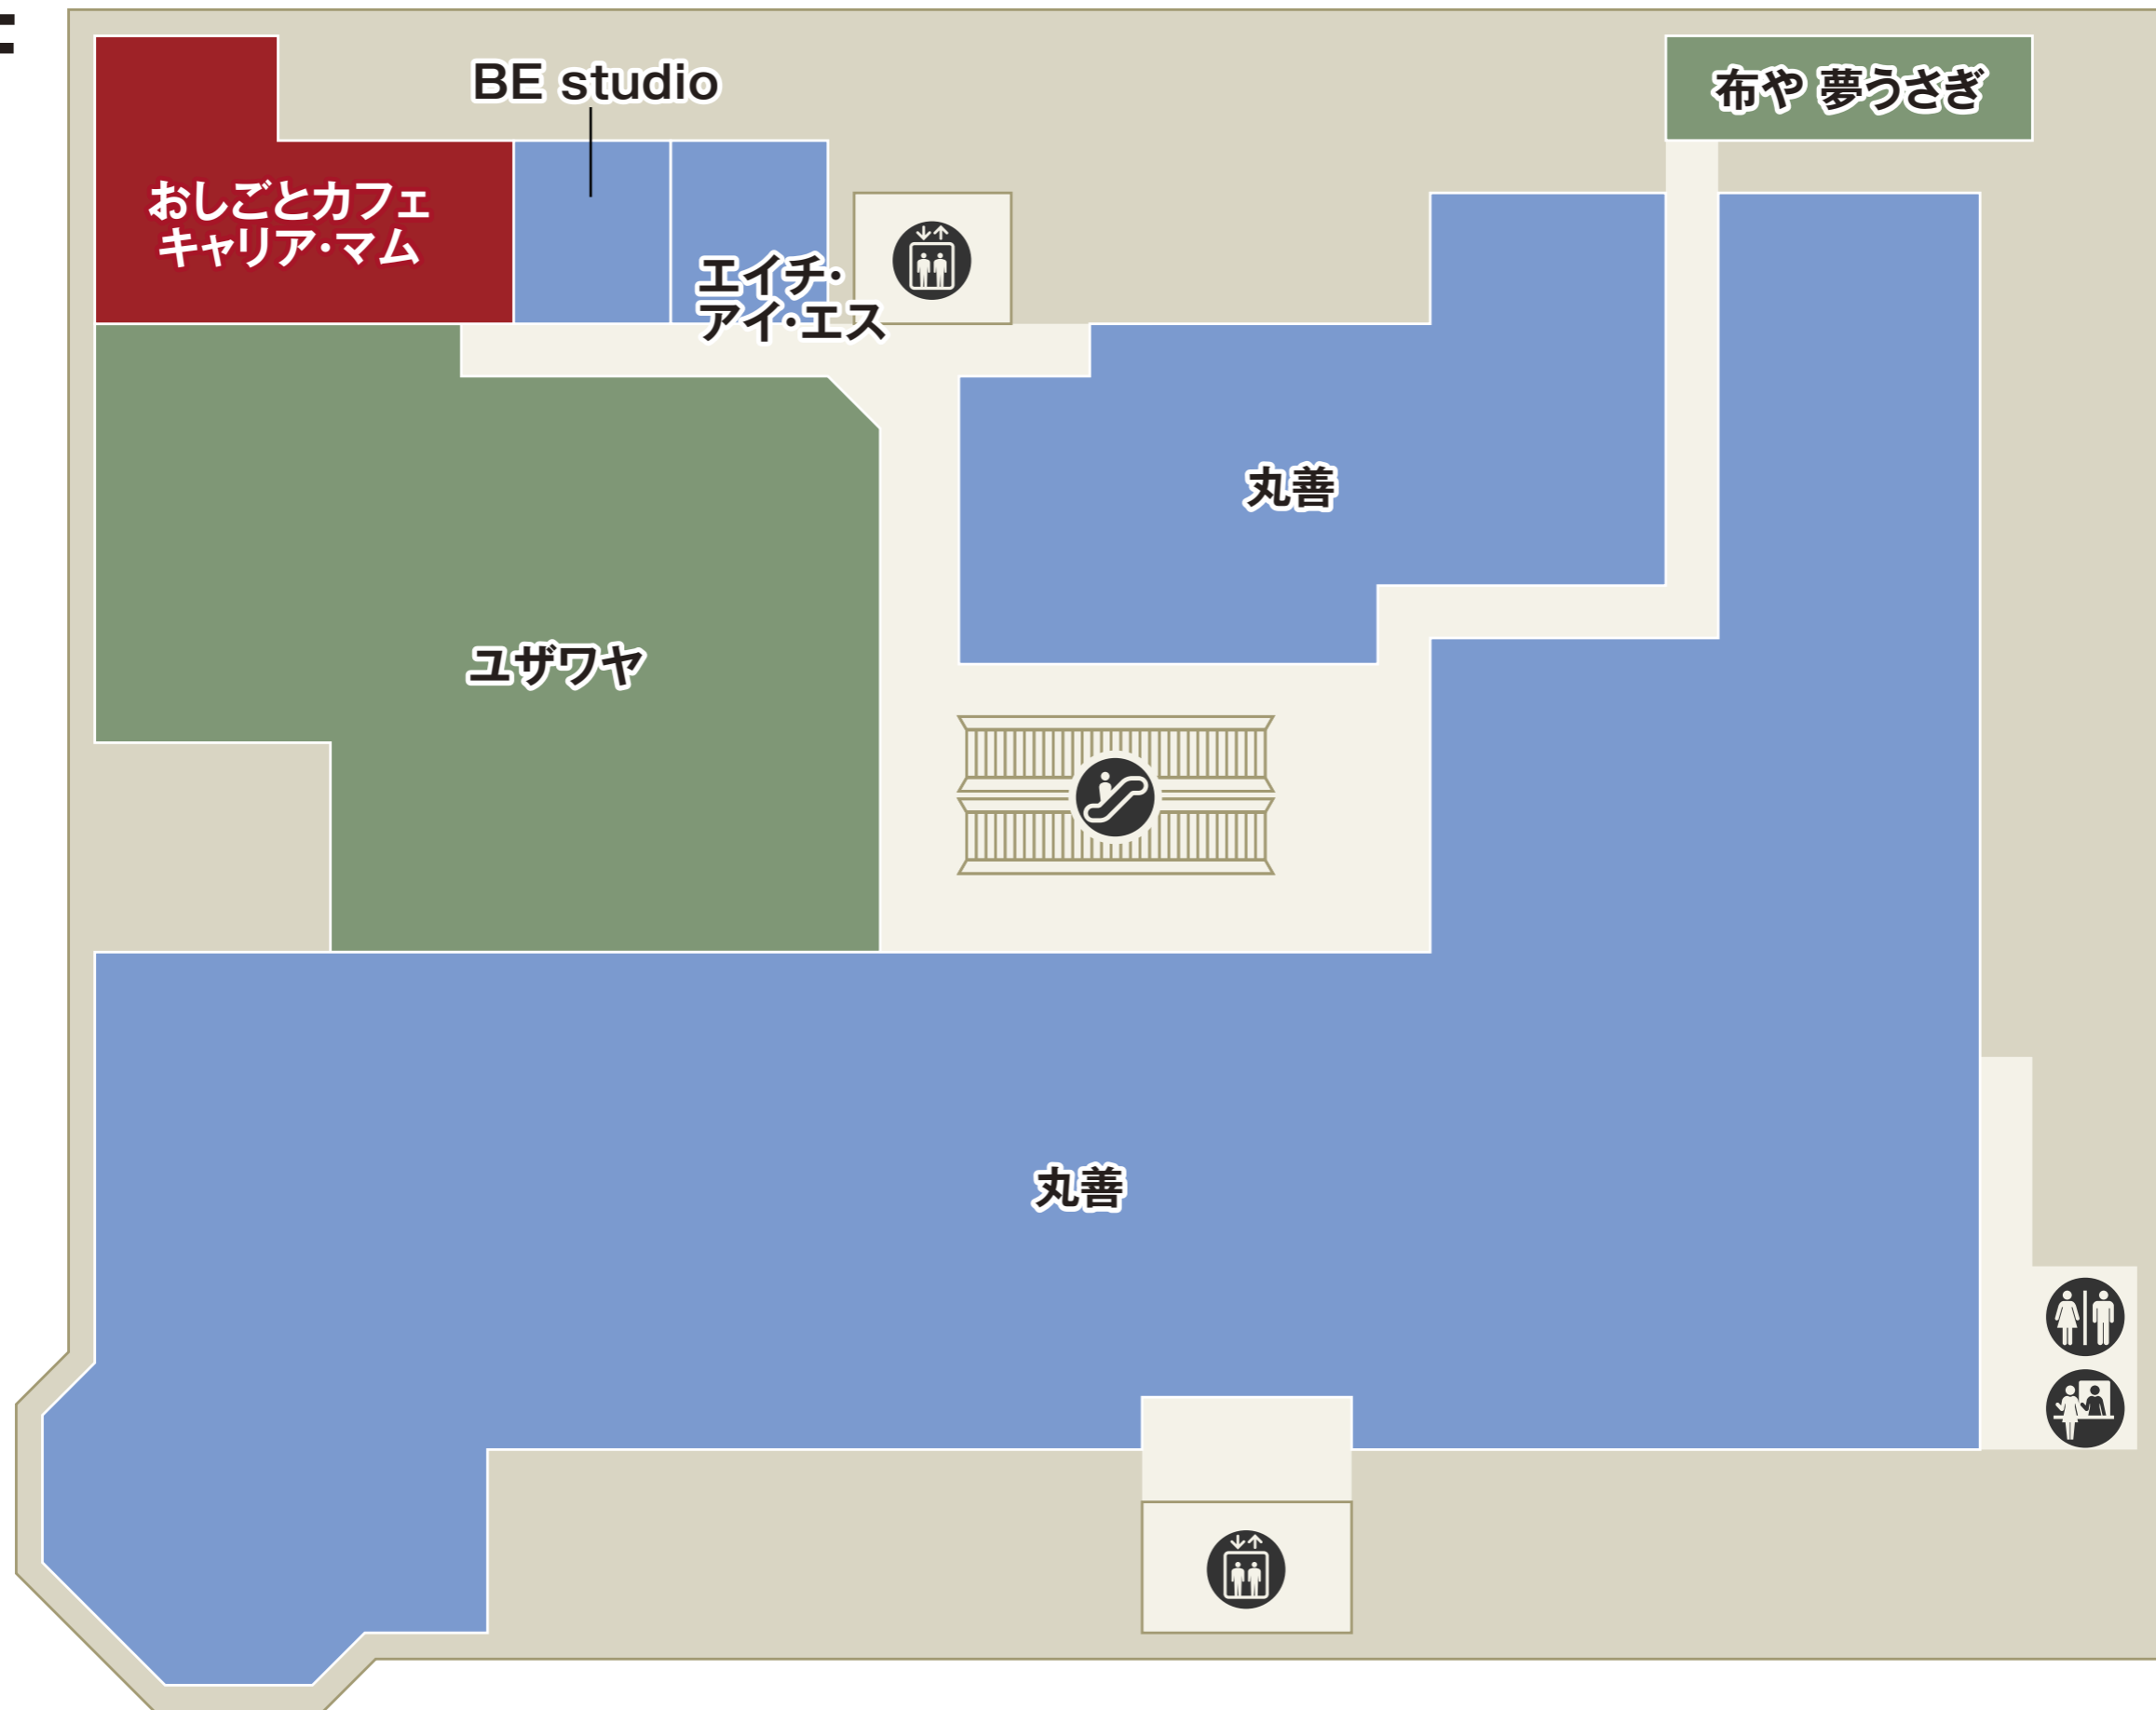

B1

南口

- 化粧室
- エレベーター
- エスカレーター
- 冷凍ロッカー
- コインロッカー
- パウダールーム

- フード・スイーツ
- フードコート
- サービス・カルチャー
- ファッション
- インテリア・雑貨

駐車場 1F →

駐車場口

- -
 -
 -
- セブン銀行ATM
 ベビーカー貸し出し
 公衆電話
 AED
 インフォメーション
- エレベーター
 エスカレーター
 駐車場連絡口
- ファッション
 ファッショングッズ
 インテリア・雑貨
 サービス・カルチャー
- レストラン・カフェ
 フード・スイーツ

2F

南口

- 化粧室
- 多機能化粧室
- パウダールーム
- ベビー休憩室
- ベビーカー貸し出し
- エレベーター
- エスカレーター

- ファッション
- ファッショングッズ
- インテリア・雑貨
- サービス・カルチャー
- レストラン

3F

化粧室 パウダールーム エレベーター エスカレーター

ファッション ファッショングッズ インテリア・雑貨 サービス・カルチャー レストラン

4F

駐車場5F → (P)

化粧室
 パウダールーム
 ベビーカー貸し出し
 エレベーター
 エスカレーター

駐車場連絡口

ファッション
 ファッショングッズ
 インテリア・雑貨
 サービス・カルチャー
 レストラン

5F

 エレベーター  エスカレーター  化粧室  パウダールーム

 ファッション  ファッショングッズ  インテリア・雑貨  サービス・カルチャー  レストラン

6F

駐車場8F → (P)

- 化粧室
- 多機能化粧室
- パウダールーム
- ベビー休憩室
- ベビーカー貸し出し
- 公衆電話
- 喫煙室
- エレベーター
- エスカレーター
- 駐車場連絡口

ファッション
 ファッショングッズ
 インテリア・雑貨
 サービス・カルチャー
 レストラン

7F

保育室&コワーキング
CoCo プレイス

GINZA de FUTSAL
多摩センタースタジアム

ココリアホール

 化粧室  エレベーター  エスカレーター