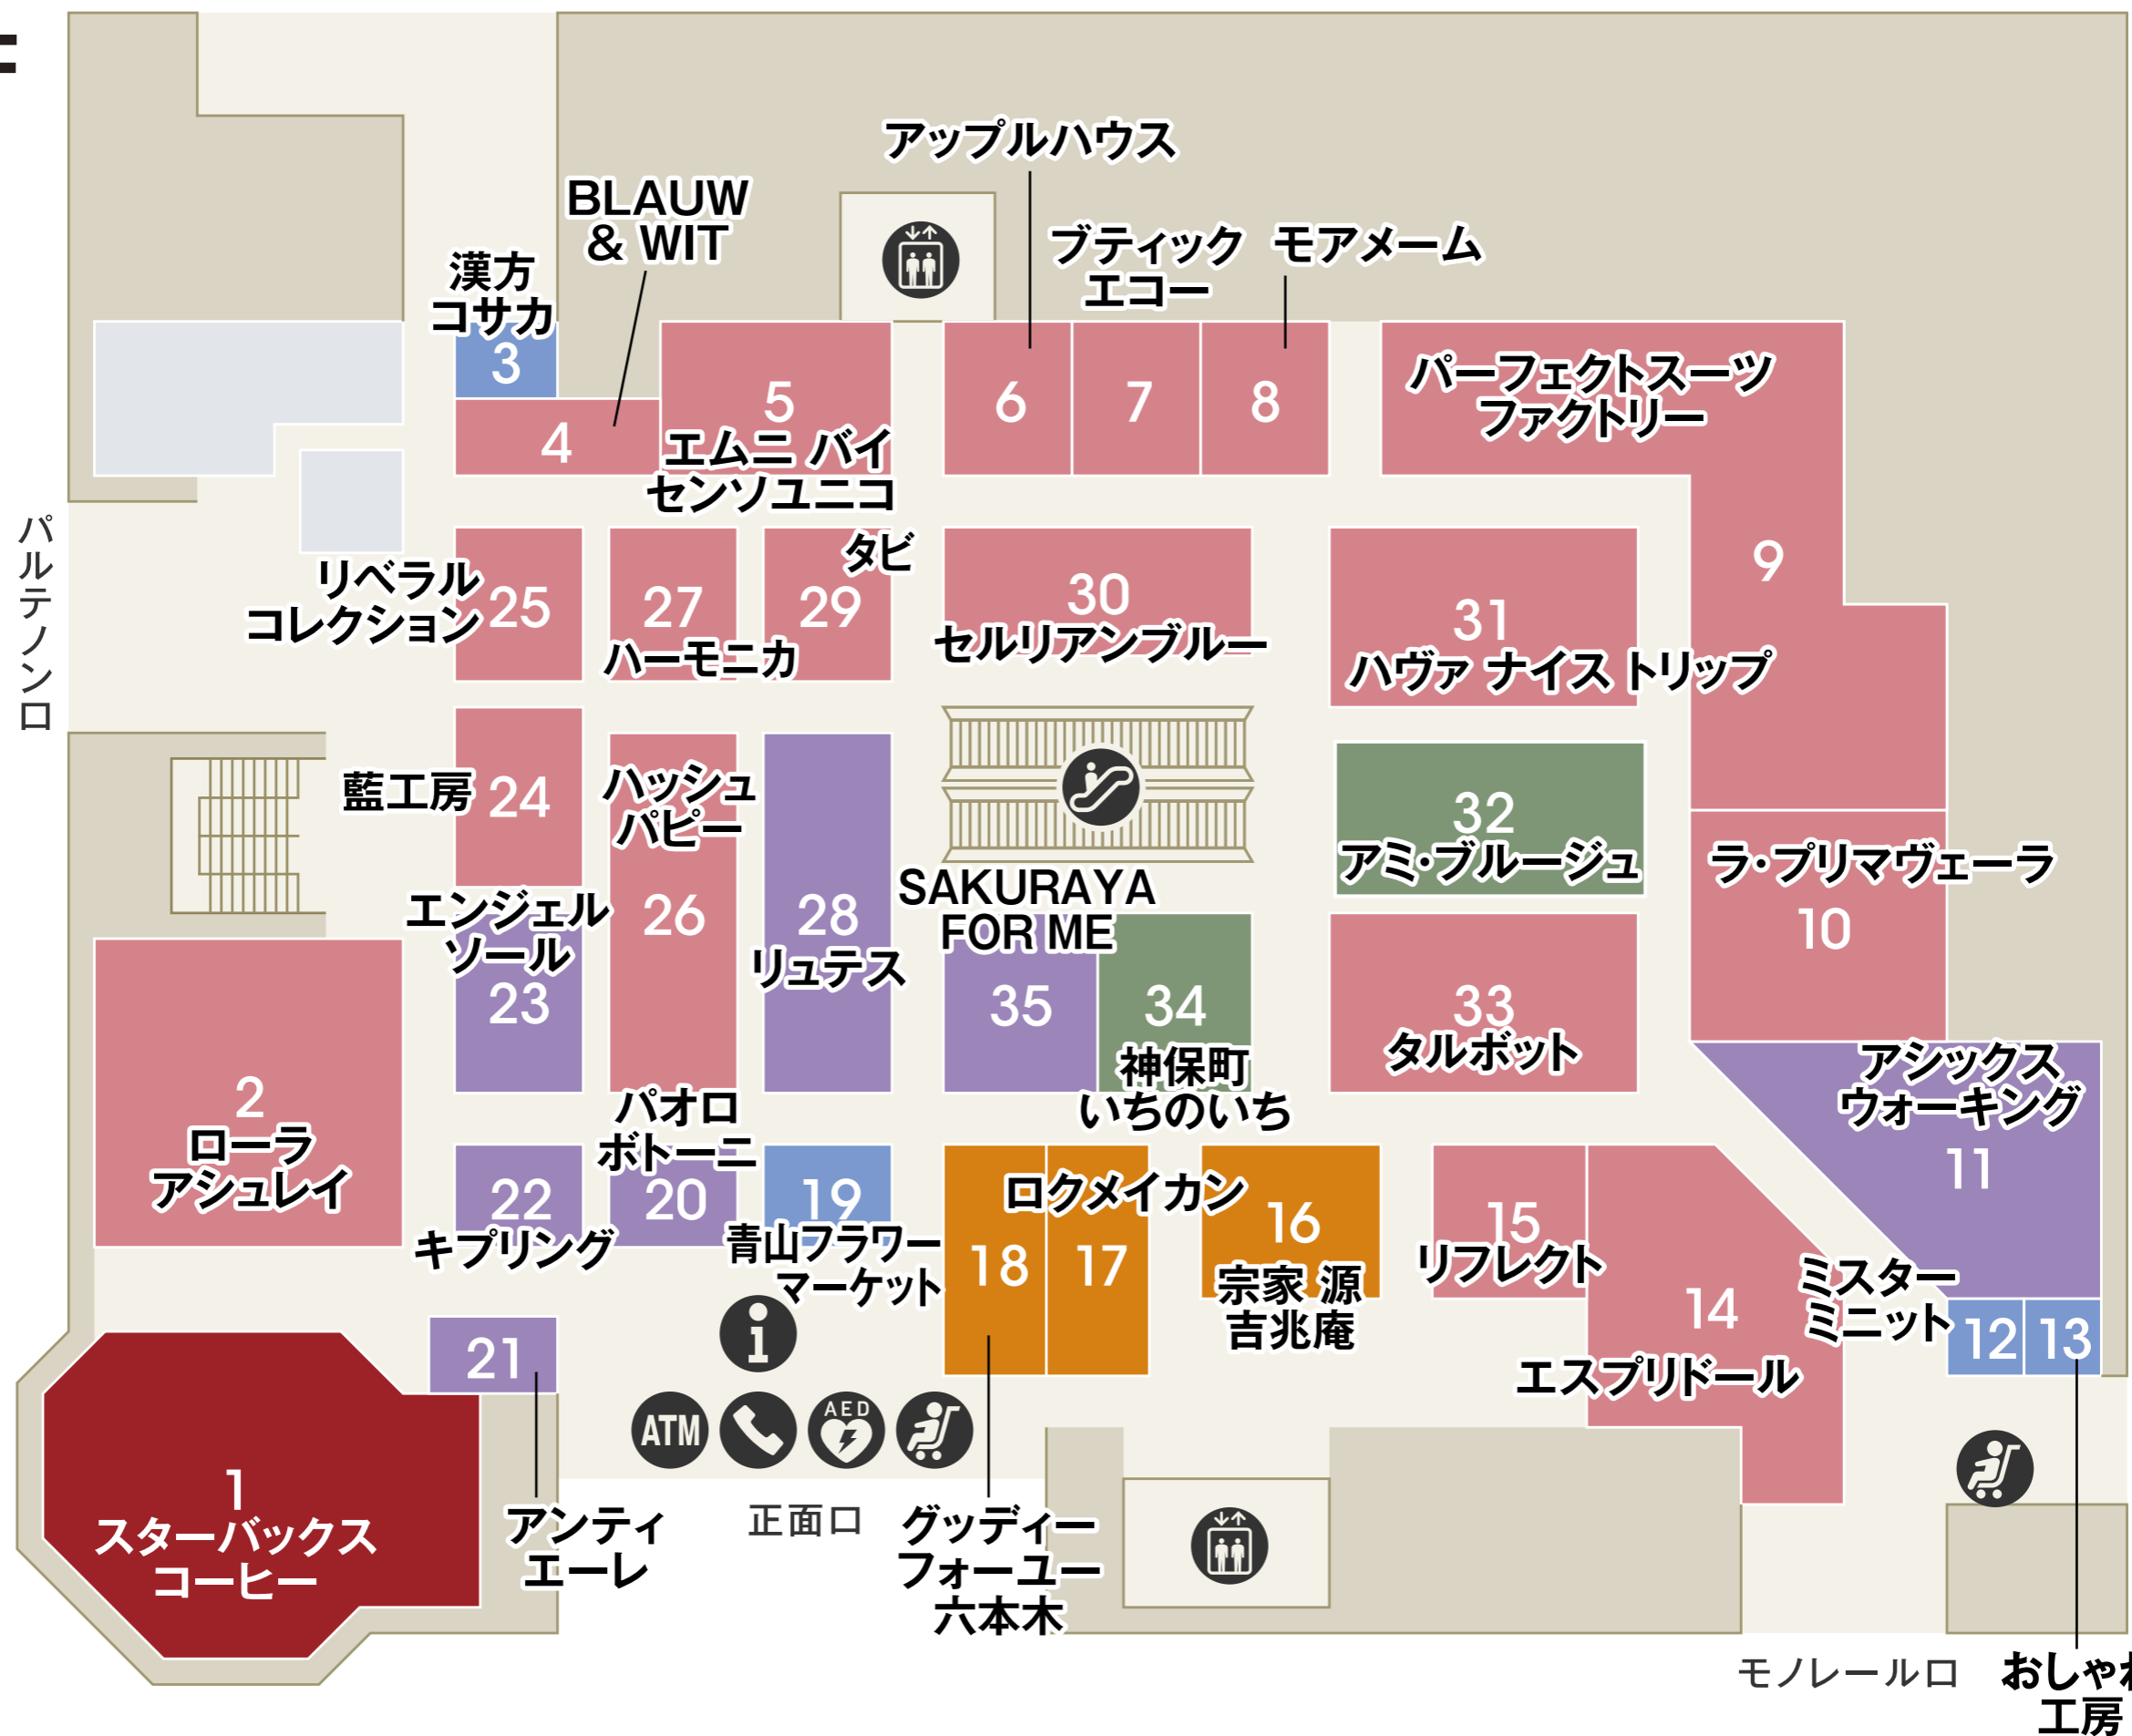

B1

南口

化粧室
 エレベーター
 エスカレーター
 冷蔵ロッカー
 コインロッカー
 パウダールーム

食品・スイーツ
 フードコート
 サービス・カルチャー
 ファッション
 インテリア・雑貨

- ATM セブン銀行ATM
- ベビーカー貸し出し
- 公衆電話
- AED
- インフォメーション
- エレベーター
- エスカレーター
- 駐車場連絡口
- ファッション
- ファッショングッズ
- インテリア・雑貨
- サービス・カルチャー
- レストラン・カフェ
- フード・スイーツ

2F

南口

- 化粧室
- 多機能化粧室
- パウダールーム
- ベビー休憩室
- ベビーカー貸し出し
- エレベーター
- エスカレーター

- ファッション
- ファッショングッズ
- インテリア・雑貨
- サービス・カルチャー
- レストラン

3F

化粧室 パウダールーム エレベーター エスカレーター

ファッション ファッショングッズ インテリア・雑貨 サービス・カルチャー レストラン

4F

化粧室    パウダールーム    ベビーカー貸し出し    エレベーター    エスカレーター

(P) 駐車場連絡口

ファッション    ファッショングッズ    インテリア・雑貨    サービス・カルチャー    レストラン

5F

 化粧室  パウダールーム  エレベーター  エスカレーター

 ファッション  ファッショングッズ  インテリア・雑貨  サービス・カルチャー  レストラン

駐車場8F → (P)

- 化粧室
- 多機能化粧室
- パウダールーム
- ベビー休憩室
- ベビーカー貸し出し
- 公衆電話
- 喫煙室
- エレベーター
- エスカレーター
- 駐車場連絡口

ファッション
  ファッショングッズ
  インテリア・雑貨
  サービス・カルチャー
  レストラン

7F

 化粧室  エレベーター  エスカレーター

 ファッション  ファッショングッズ  インテリア・雑貨  サービス・カルチャー  レストラン