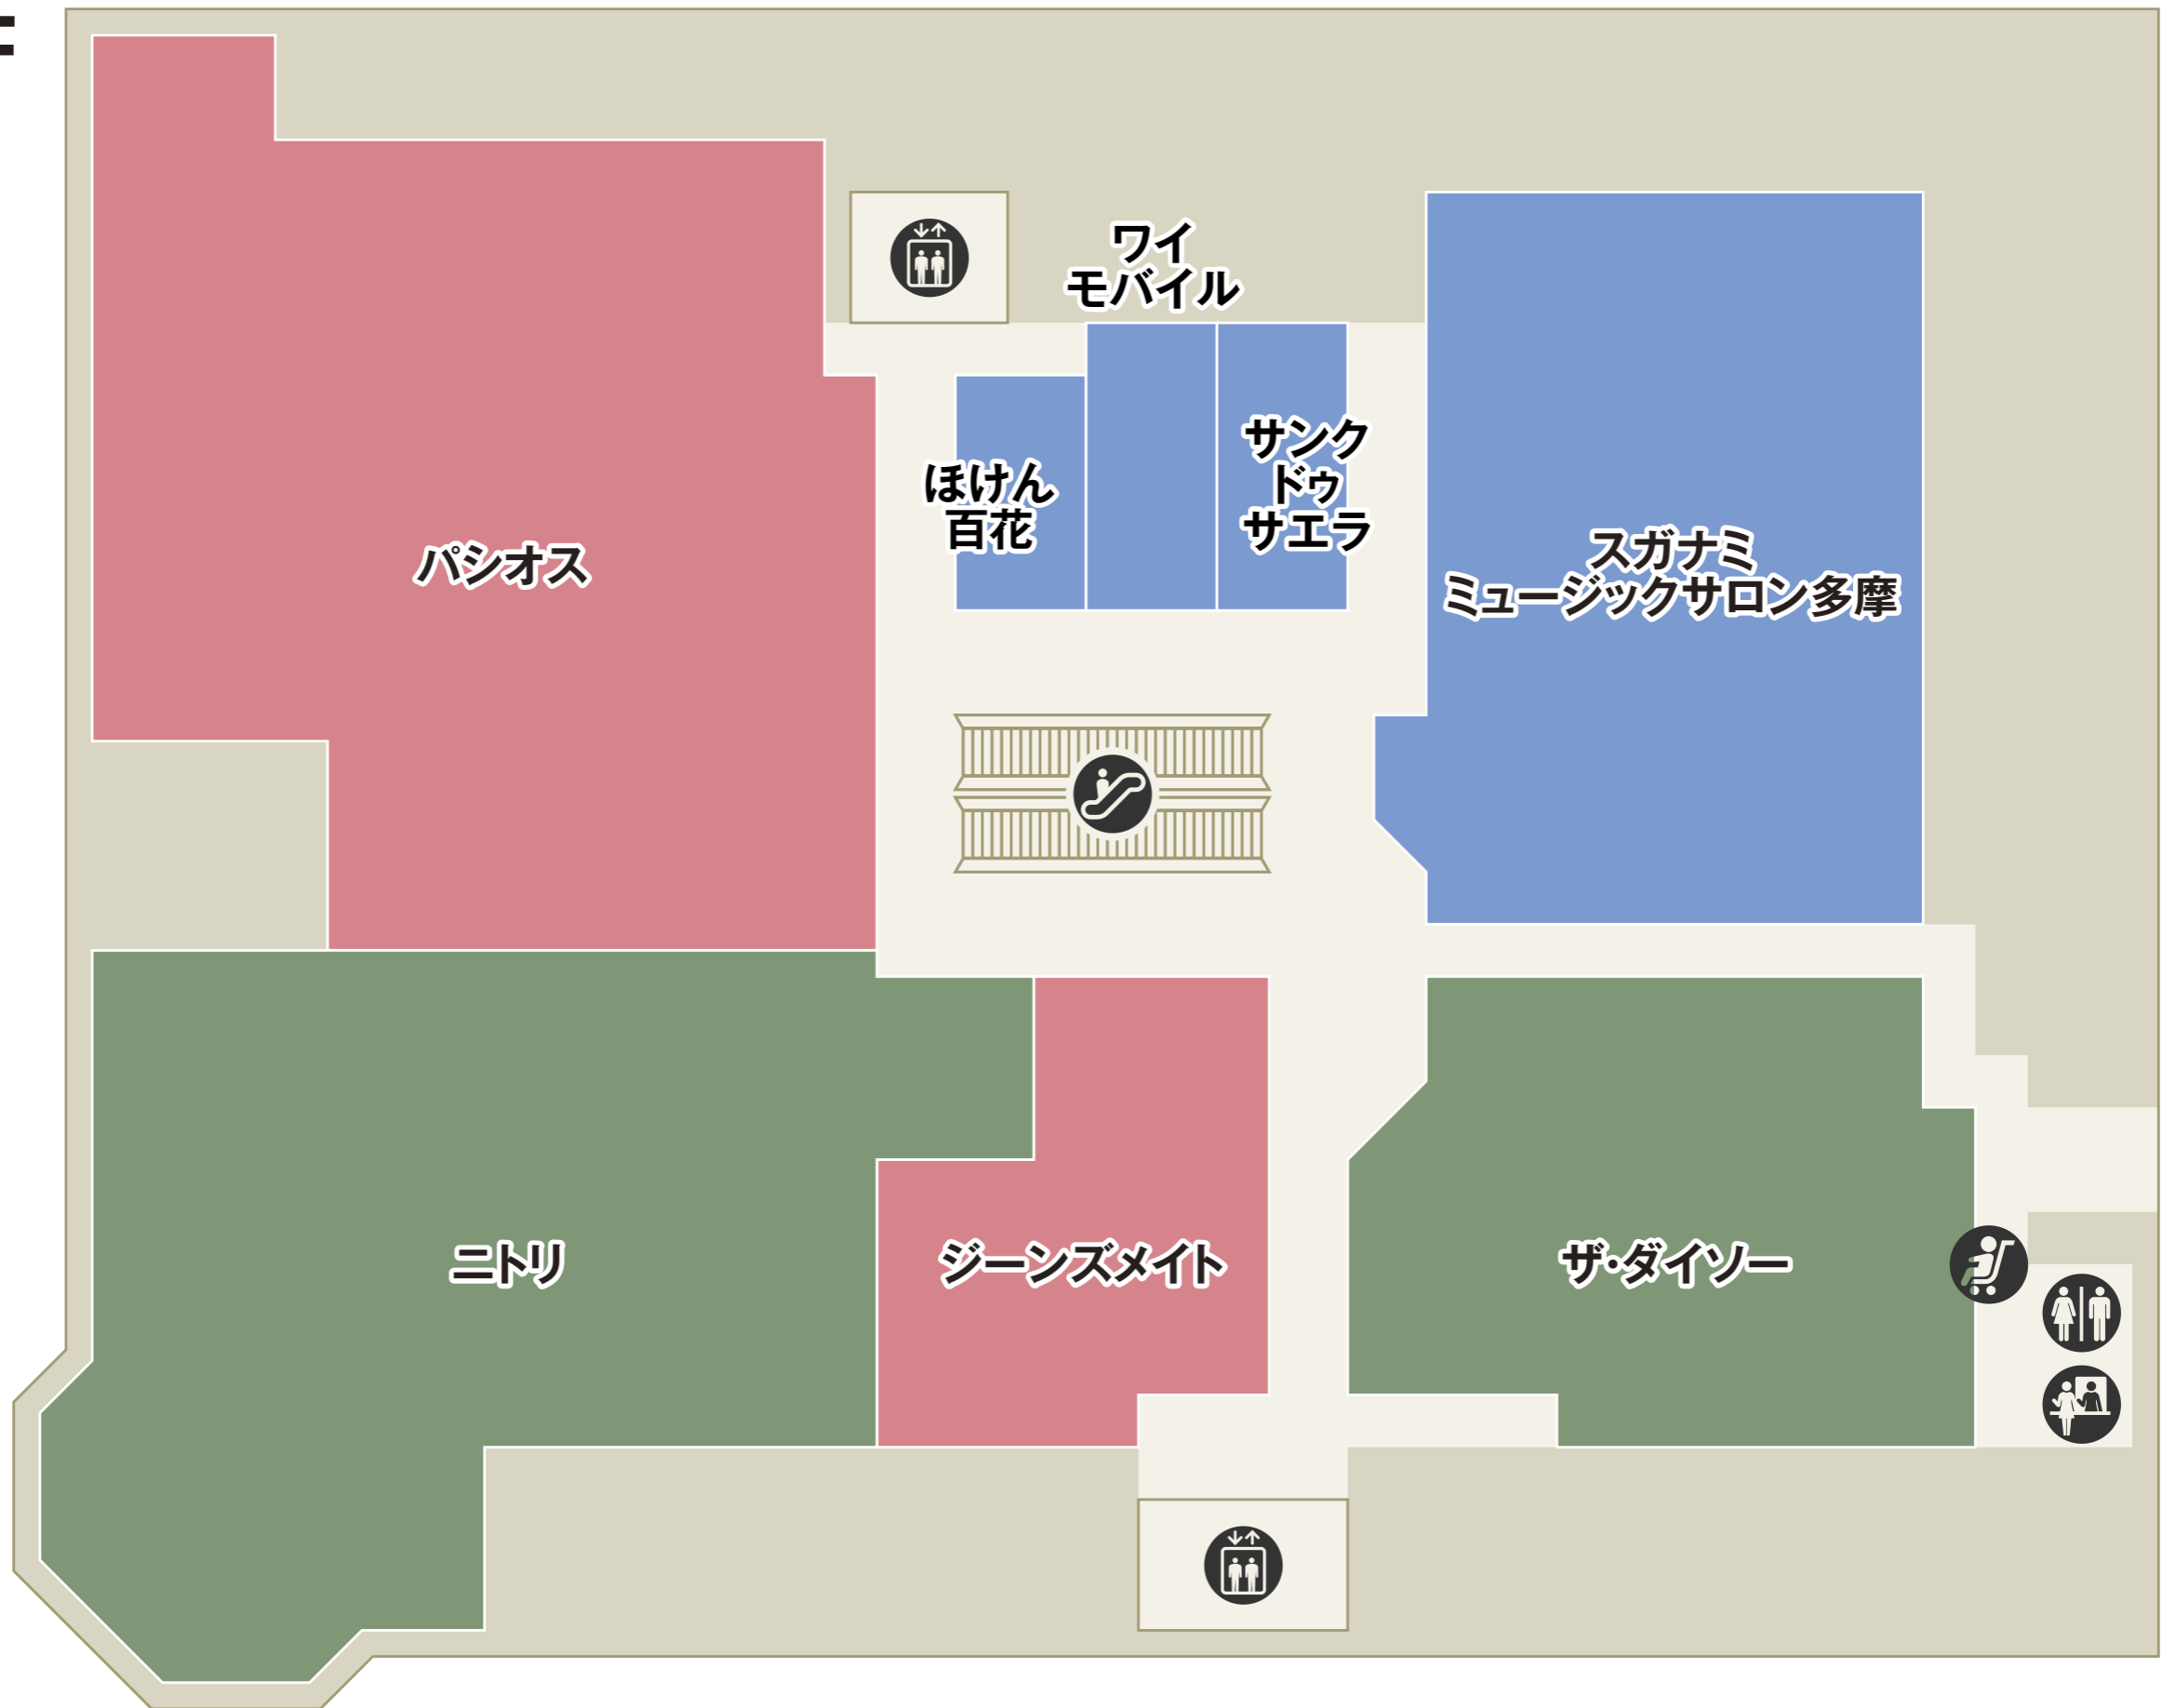

B1

南口

- 化粧室
- エレベーター
- エスカレーター
- 冷凍ロッカー
- コインロッカー
- パウダールーム

- フード・スイーツ
- フードコート
- サービス・カルチャー
- ファッション
- インテリア・雑貨

駐車場 1F →

駐車場口

- -
 -
 -
- セブン銀行ATM
 ベビーカー貸し出し
 公衆電話
 AED
 インフォメーション
- エレベーター
 エスカレーター
 駐車場連絡口
- ファッション
 ファッショングッズ
 インテリア・雑貨
 サービス・カルチャー
- レストラン・カフェ
 フード・スイーツ

2F

南口

- 化粧室
- 多機能化粧室
- パウダールーム
- ベビー休憩室
- ベビーカー貸し出し
- エレベーター
- エスカレーター

- ファッション
- ファッショングッズ
- インテリア・雑貨
- サービス・カルチャー
- レストラン

3F

化粧室 パウダールーム エレベーター エスカレーター

ファッション ファッショングッズ インテリア・雑貨 サービス・カルチャー レストラン

4F

駐車場5F → (P)

化粧室
 パウダールーム
 ベビーカー貸し出し
 エレベーター
 エスカレーター

駐車場連絡口

ファッション
 ファッショングッズ
 インテリア・雑貨
 サービス・カルチャー
 レストラン

5F

 エレベーター  エスカレーター  化粧室  パウダールーム

 ファッション  ファッショングッズ  インテリア・雑貨  サービス・カルチャー  レストラン

6F

駐車場8F → (P)

- 化粧室
- 多機能化粧室
- パウダールーム
- ベビー休憩室
- ベビーカー貸し出し
- 公衆電話
- 喫煙室
- エレベーター
- エスカレーター
- 駐車場連絡口

ファッション
 ファッショングッズ
 インテリア・雑貨
 サービス・カルチャー
 レストラン

7F

保育室&コワーキング
CoCo プレイス

GINZA de FUTSAL
多摩センタースタジアム

ココリアホール

 化粧室  エレベーター  エスカレーター