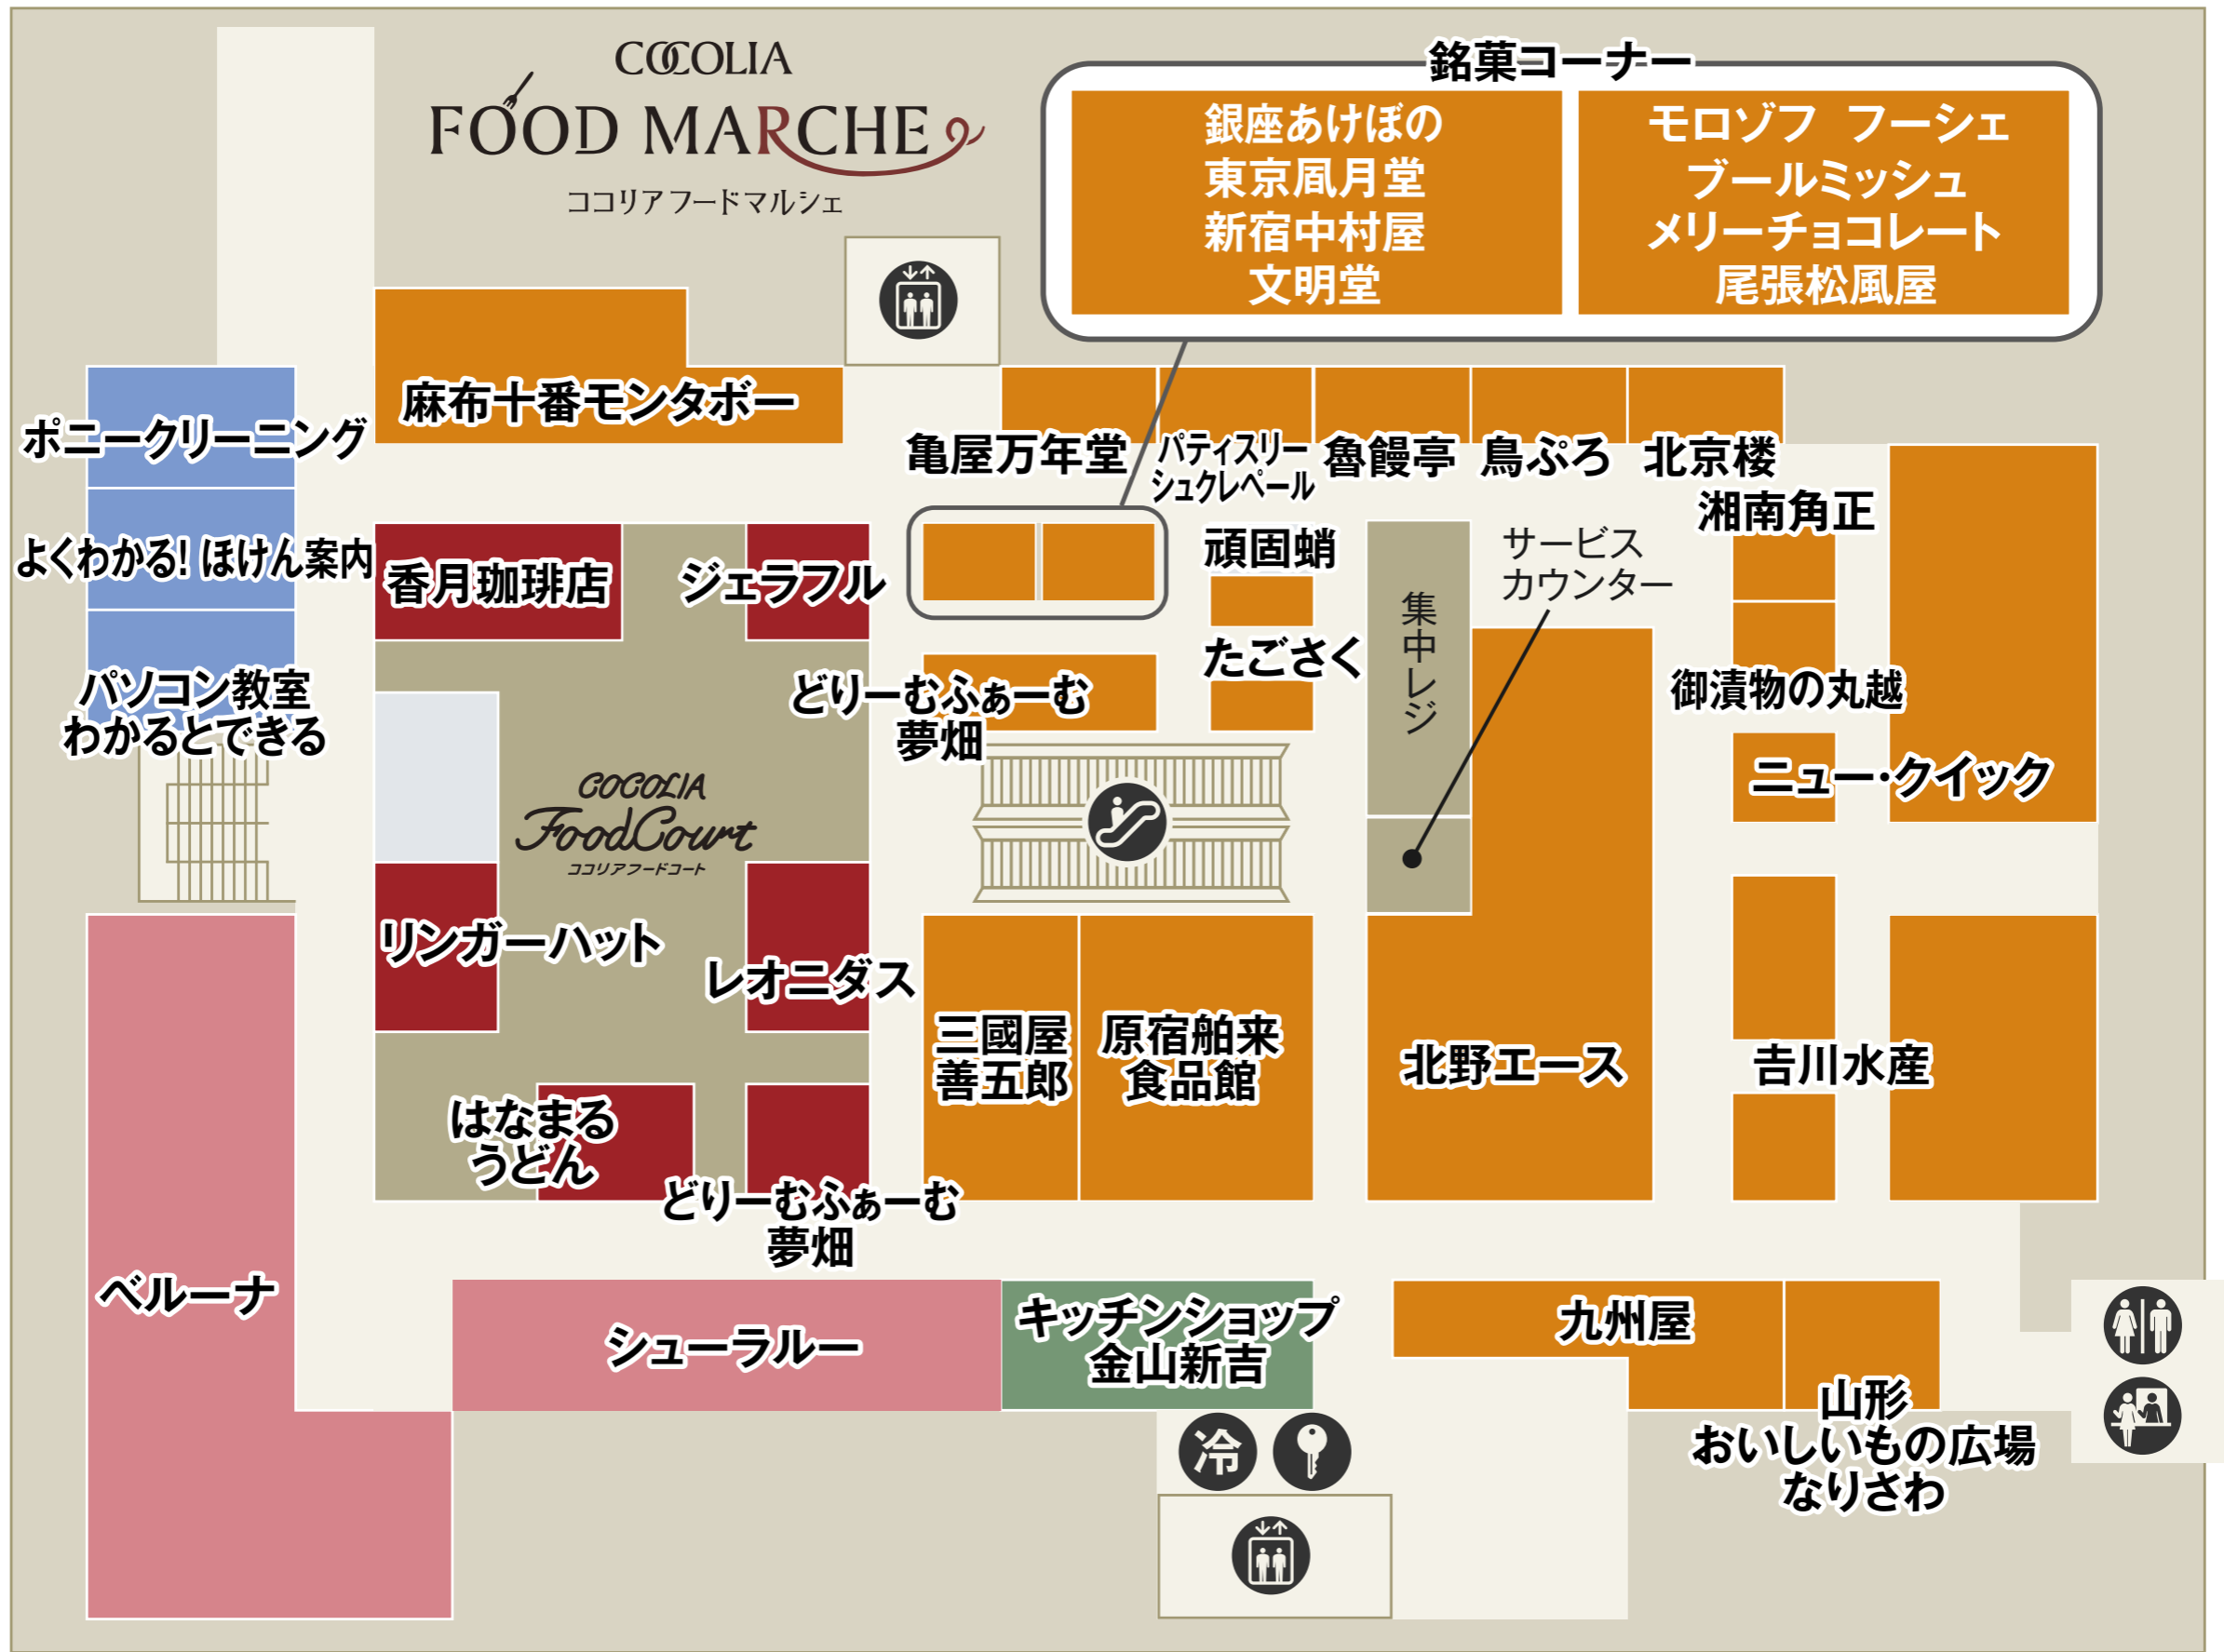

B1

南口

- 化粧室
- エレベーター
- エスカレーター
- 冷凍ロッカー
- コインロッカー
- パウダールーム

- フード・スイーツ
- フードコート
- サービス・カルチャー
- ファッション
- インテリア・雑貨

駐車場 1F →

駐車場口

- -
 -
 -
- セブン銀行ATM
 ベビーカー貸し出し
 公衆電話
 AED
 インフォメーション
- エレベーター
 エスカレーター
 駐車場連絡口
- ファッション
 ファッショングッズ
 インテリア・雑貨
 サービス・カルチャー
- レストラン・カフェ
 フード・スイーツ

2F

南口

- 化粧室
- 多機能化粧室
- パウダールーム
- ベビー休憩室
- ベビーカー貸し出し
- エレベーター
- エスカレーター

- ファッション
- ファッショングッズ
- インテリア・雑貨
- サービス・カルチャー
- レストラン

3F

化粧室 パウダールーム エレベーター エスカレーター

ファッション ファッショングッズ インテリア・雑貨 サービス・カルチャー レストラン

4F

駐車場5F → (P)

化粧室
 パウダールーム
 ベビーカー貸し出し
 エレベーター
 エスカレーター

駐車場連絡口

ファッション
 ファッショングッズ
 インテリア・雑貨
 サービス・カルチャー
 レストラン

5F

 エレベーター  エスカレーター  化粧室  パウダールーム

 ファッション  ファッショングッズ  インテリア・雑貨  サービス・カルチャー  レストラン

6F

 ファッション  ファッショングッズ  インテリア・雑貨  サービス・カルチャー  レストラン