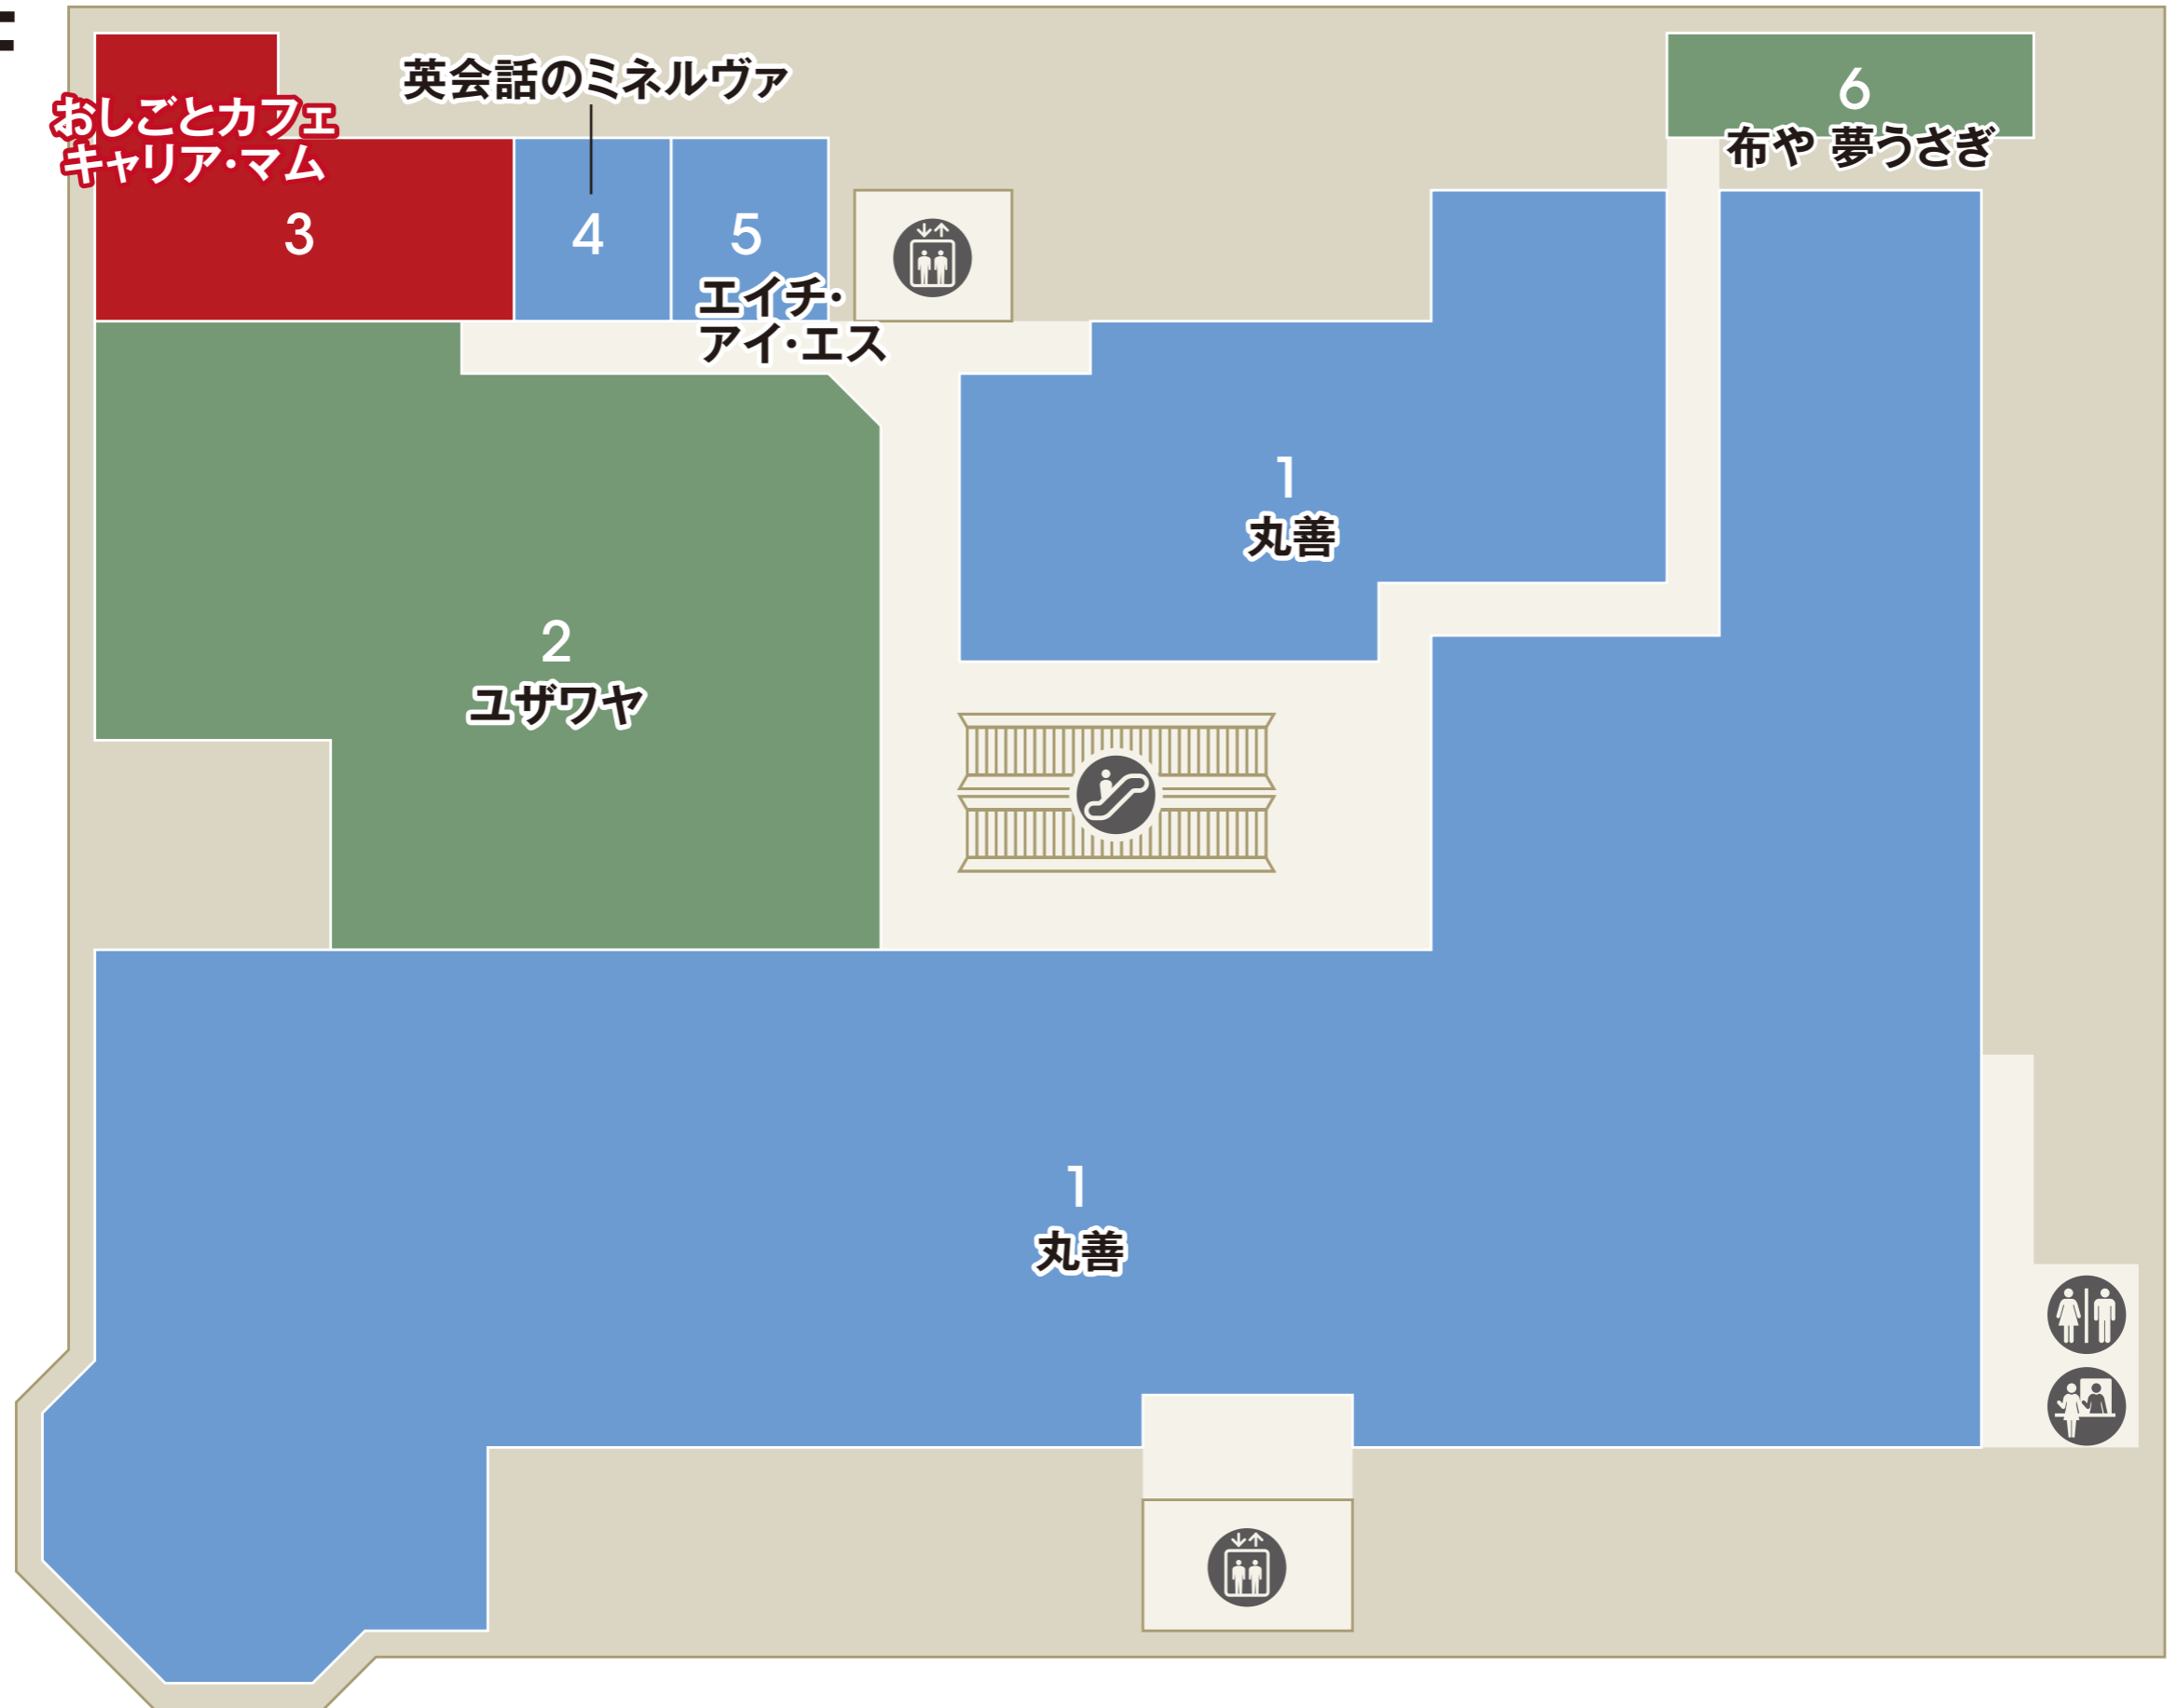

- -
 -
 -
- ファッション
 ファッショングッズ
 インテリア・雑貨
 サービス・カルチャー
 レストラン
 フード・スイーツ

2F

南口

- 化粧室
- 多機能化粧室
- パウダールーム
- ベビー休憩室
- ベビーカー貸し出し
- エレベーター
- エスカレーター

ファッション ファッショングッズ インテリア・雑貨 サービス・カルチャー レストラン

3F

化粧室 パウダールーム エレベーター エスカレーター

ファッション ファッショングッズ インテリア・雑貨 サービス・カルチャー レストラン

4F

化粧室 パウダールーム ベビーカー貸し出し エレベーター エスカレーター

(P) 駐車場連絡口

ファッション ファッショングッズ インテリア・雑貨 サービス・カルチャー レストラン

5F

化粧室 パウダールーム エレベーター エスカレーター

ファッション ファッショングッズ インテリア・雑貨 サービス・カルチャー レストラン

駐車場8F → (P)

- 化粧室
- 多機能化粧室
- パウダールーム
- ベビー休憩室
- ベビーカー貸し出し
- 公衆電話
- 喫煙室
- エレベーター
- エスカレーター
- 駐車場連絡口

ファッション
 ファッショングッズ
 インテリア・雑貨
 サービス・カルチャー
 レストラン

7F

化粧室 エレベーター エスカレーター

ファッション ファッショングッズ インテリア・雑貨 サービス・カルチャー レストラン