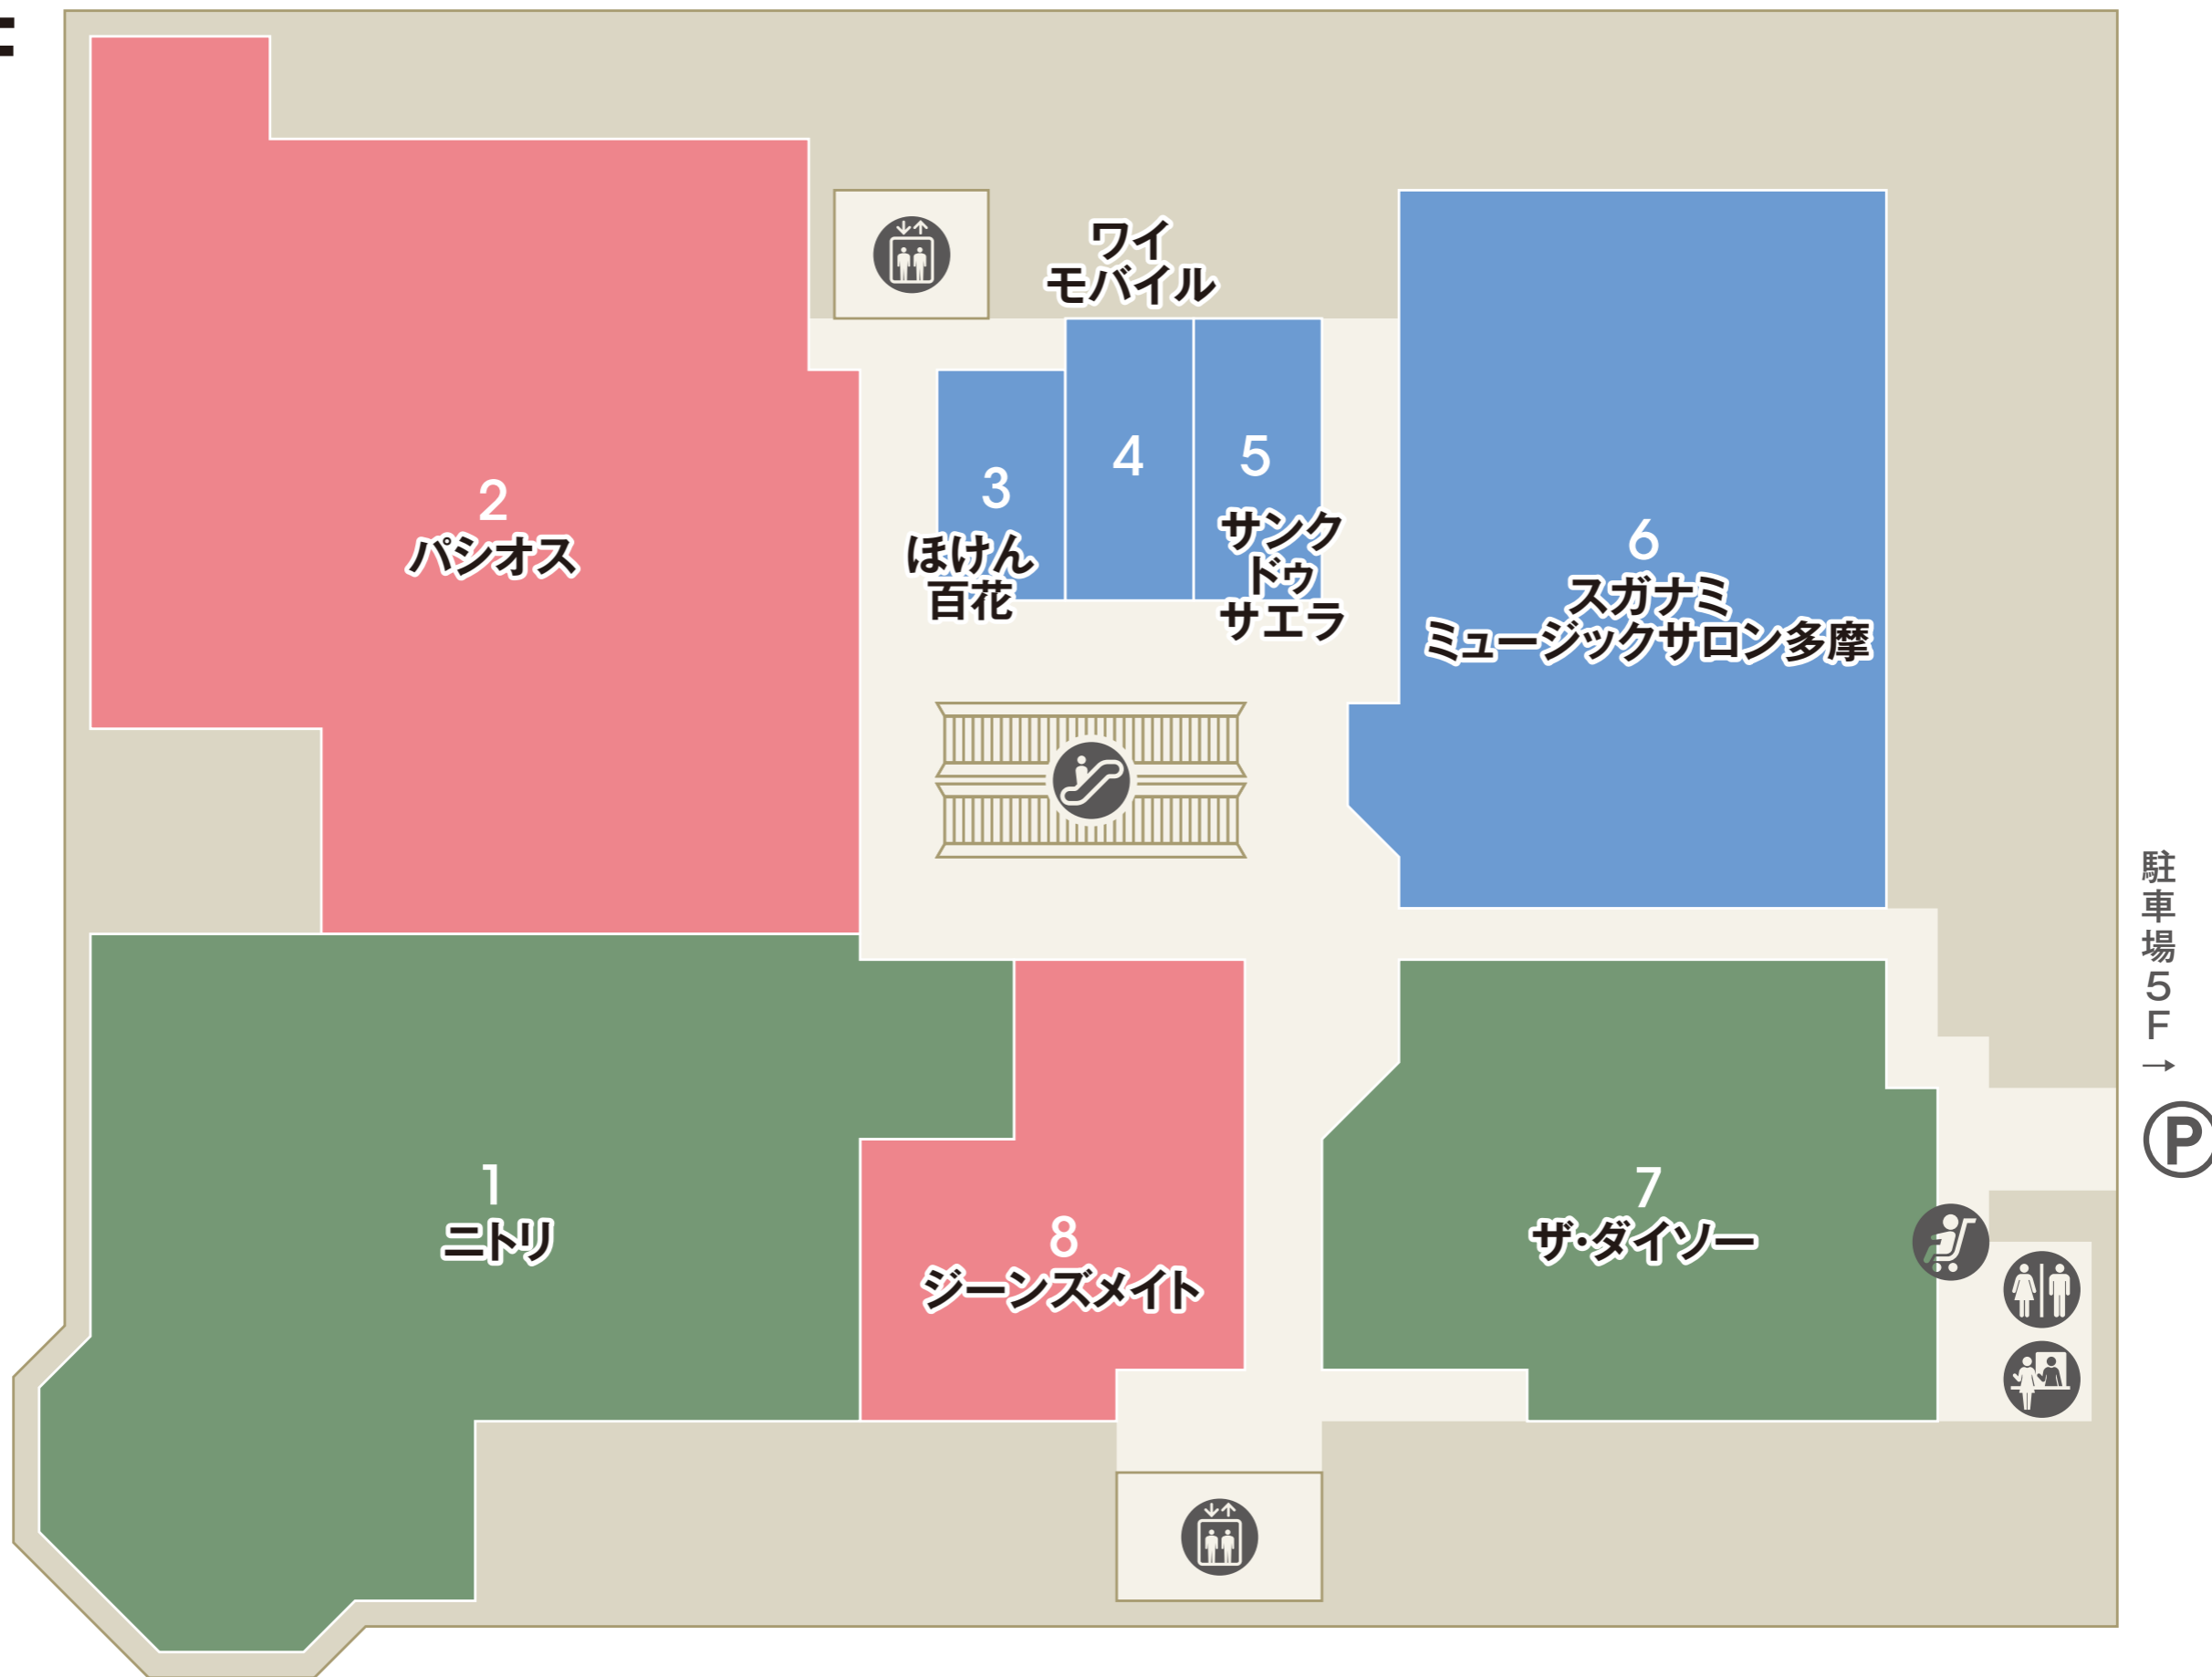

- -
 -
 -
- ファッション
 ファッショングッズ
 インテリア・雑貨
 サービス・カルチャー
 レストラン
 フード・スイーツ

2F

南口

- 化粧室
- 多機能化粧室
- パウダールーム
- ベビー休憩室
- ベビーカー貸し出し
- エレベーター
- エスカレーター

ファッション ファッショングッズ インテリア・雑貨 サービス・カルチャー レストラン

3F

化粧室 パウダールーム エレベーター エスカレーター

ファッション ファッショングッズ インテリア・雑貨 サービス・カルチャー レストラン

4F

化粧室 パウダールーム ベビーカー貸し出し エレベーター エスカレーター

(P) 駐車場連絡口

ファッション ファッショングッズ インテリア・雑貨 サービス・カルチャー レストラン

5F

化粧室 パウダールーム エレベーター エスカレーター

ファッション ファッショングッズ インテリア・雑貨 サービス・カルチャー レストラン

駐車場8F → (P)

- 化粧室
- 多機能化粧室
- パウダールーム
- ベビー休憩室
- ベビーカー貸し出し
- 公衆電話
- 喫煙室
- エレベーター
- エスカレーター
- 駐車場連絡口

ファッション
 ファッショングッズ
 インテリア・雑貨
 サービス・カルチャー
 レストラン

7F

化粧室 エレベーター エスカレーター

ファッション ファッショングッズ インテリア・雑貨 サービス・カルチャー レストラン