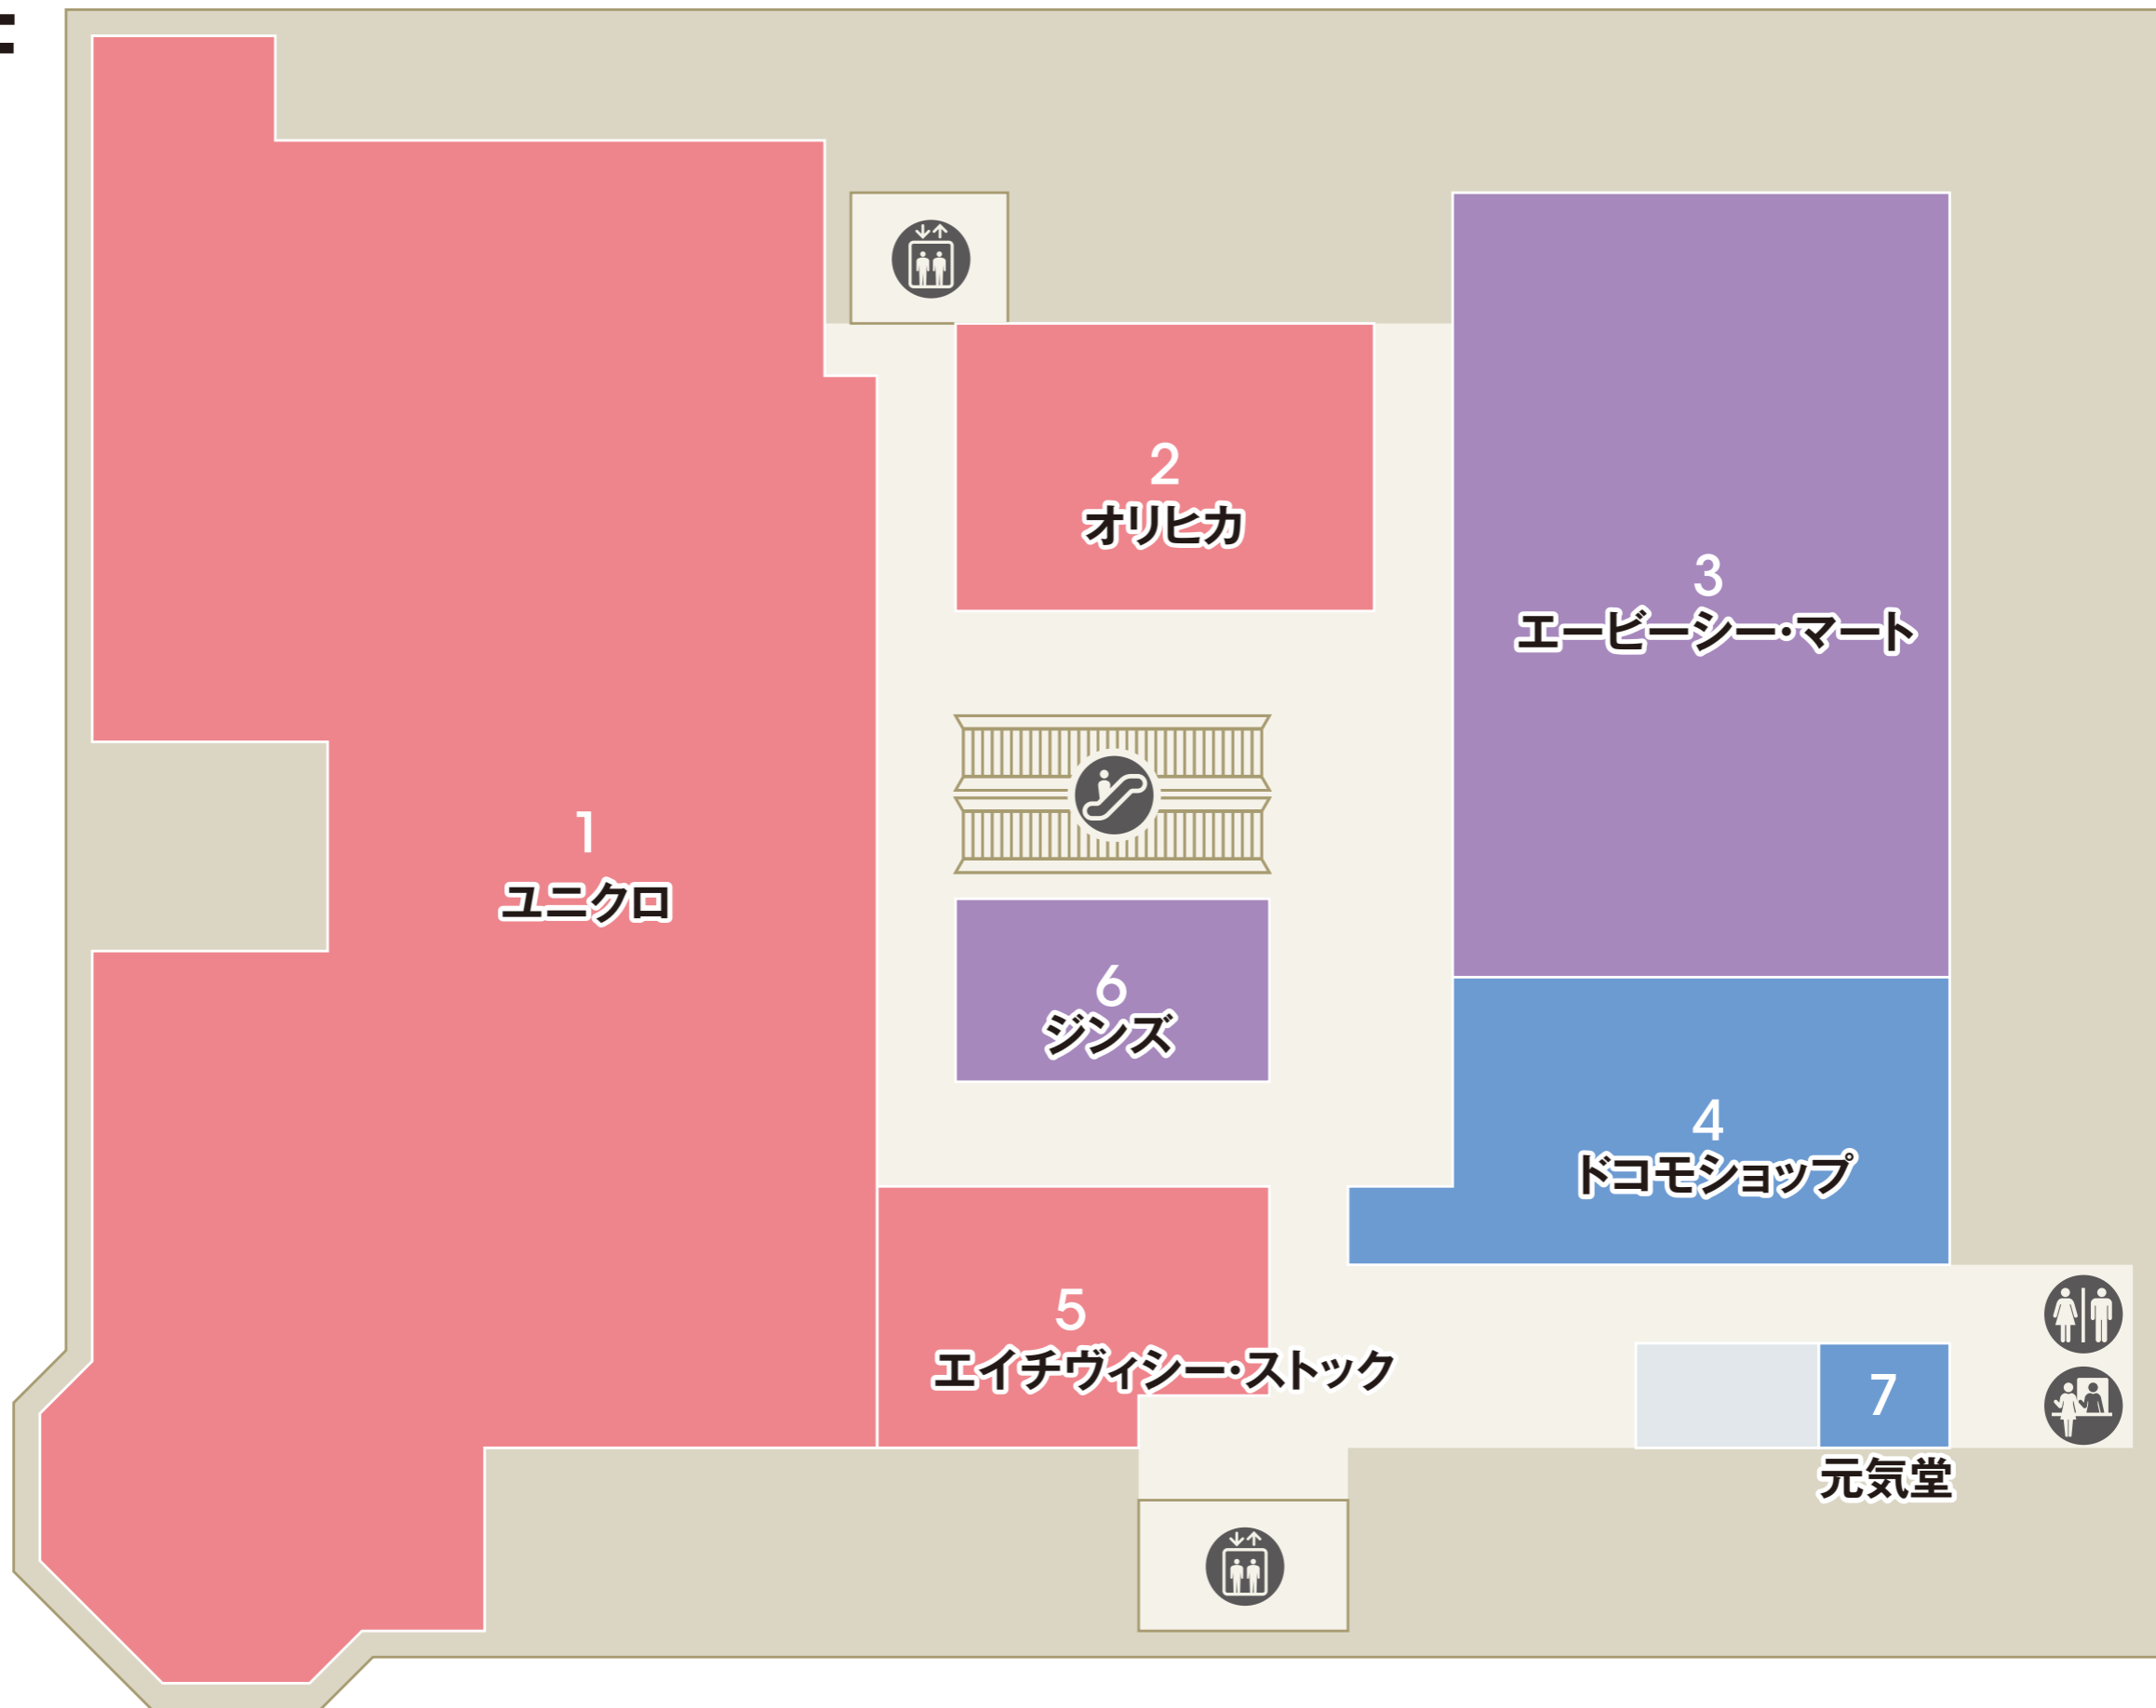

B1

南口

化粧室
 エレベーター
 エスカレーター
 冷蔵ロッカー
 コインロッカー
 パウダールーム

フード・スイーツ
 フードコート
 サービス・カルチャー
 ファッション
 インテリア・雑貨

- ATM セブン銀行ATM
- ベビーカー貸し出し
- 公共電話
- AED
- インフォメーション
- エレベーター
- エスカレーター
- 駐車場連絡口
- ファッション
- ファッショングッズ
- インテリア・雑貨
- サービス・カルチャー
- レストラン・カフェ
- フード・スイーツ

2F

南口

- 化粧室
- 多機能化粧室
- パウダールーム
- ベビー休憩室
- ベビーカー貸し出し
- エレベーター
- エスカレーター

- ファッション
- ファッショングッズ
- インテリア・雑貨
- サービス・カルチャー
- レストラン

3F

化粧室   パウダールーム   エレベーター   エスカレーター

ファッション   ファッショングッズ   インテリア・雑貨   サービス・カルチャー   レストラン

4F

駐車場5F → (P)

化粧室 (Restroom)   パウダールーム (Powder Room)   ベビーカー貸し出し (Baby Car Rental)   エレベーター (Elevator)   エスカレーター (Escalator)

(P) 駐車場連絡口 (Parking Connection Point)

ファッション (Fashion)   ファッショングッズ (Fashion Goods)   インテリア・雑貨 (Interiors/General Goods)   サービス・カルチャー (Services/Culture)   レストラン (Restaurant)

5F

 化粧室  パウダールーム  エレベーター  エスカレーター

 ファッション  ファッショングッズ  インテリア・雑貨  サービス・カルチャー  レストラン

駐車場8F → (P)

- 化粧室
- 多機能化粧室
- パウダールーム
- ベビー休憩室
- ベビーカー貸し出し
- 公衆電話
- 喫煙室
- エレベーター
- エスカレーター
- 駐車場連絡口

ファッション
  ファッショングッズ
  インテリア・雑貨
  サービス・カルチャー
  レストラン