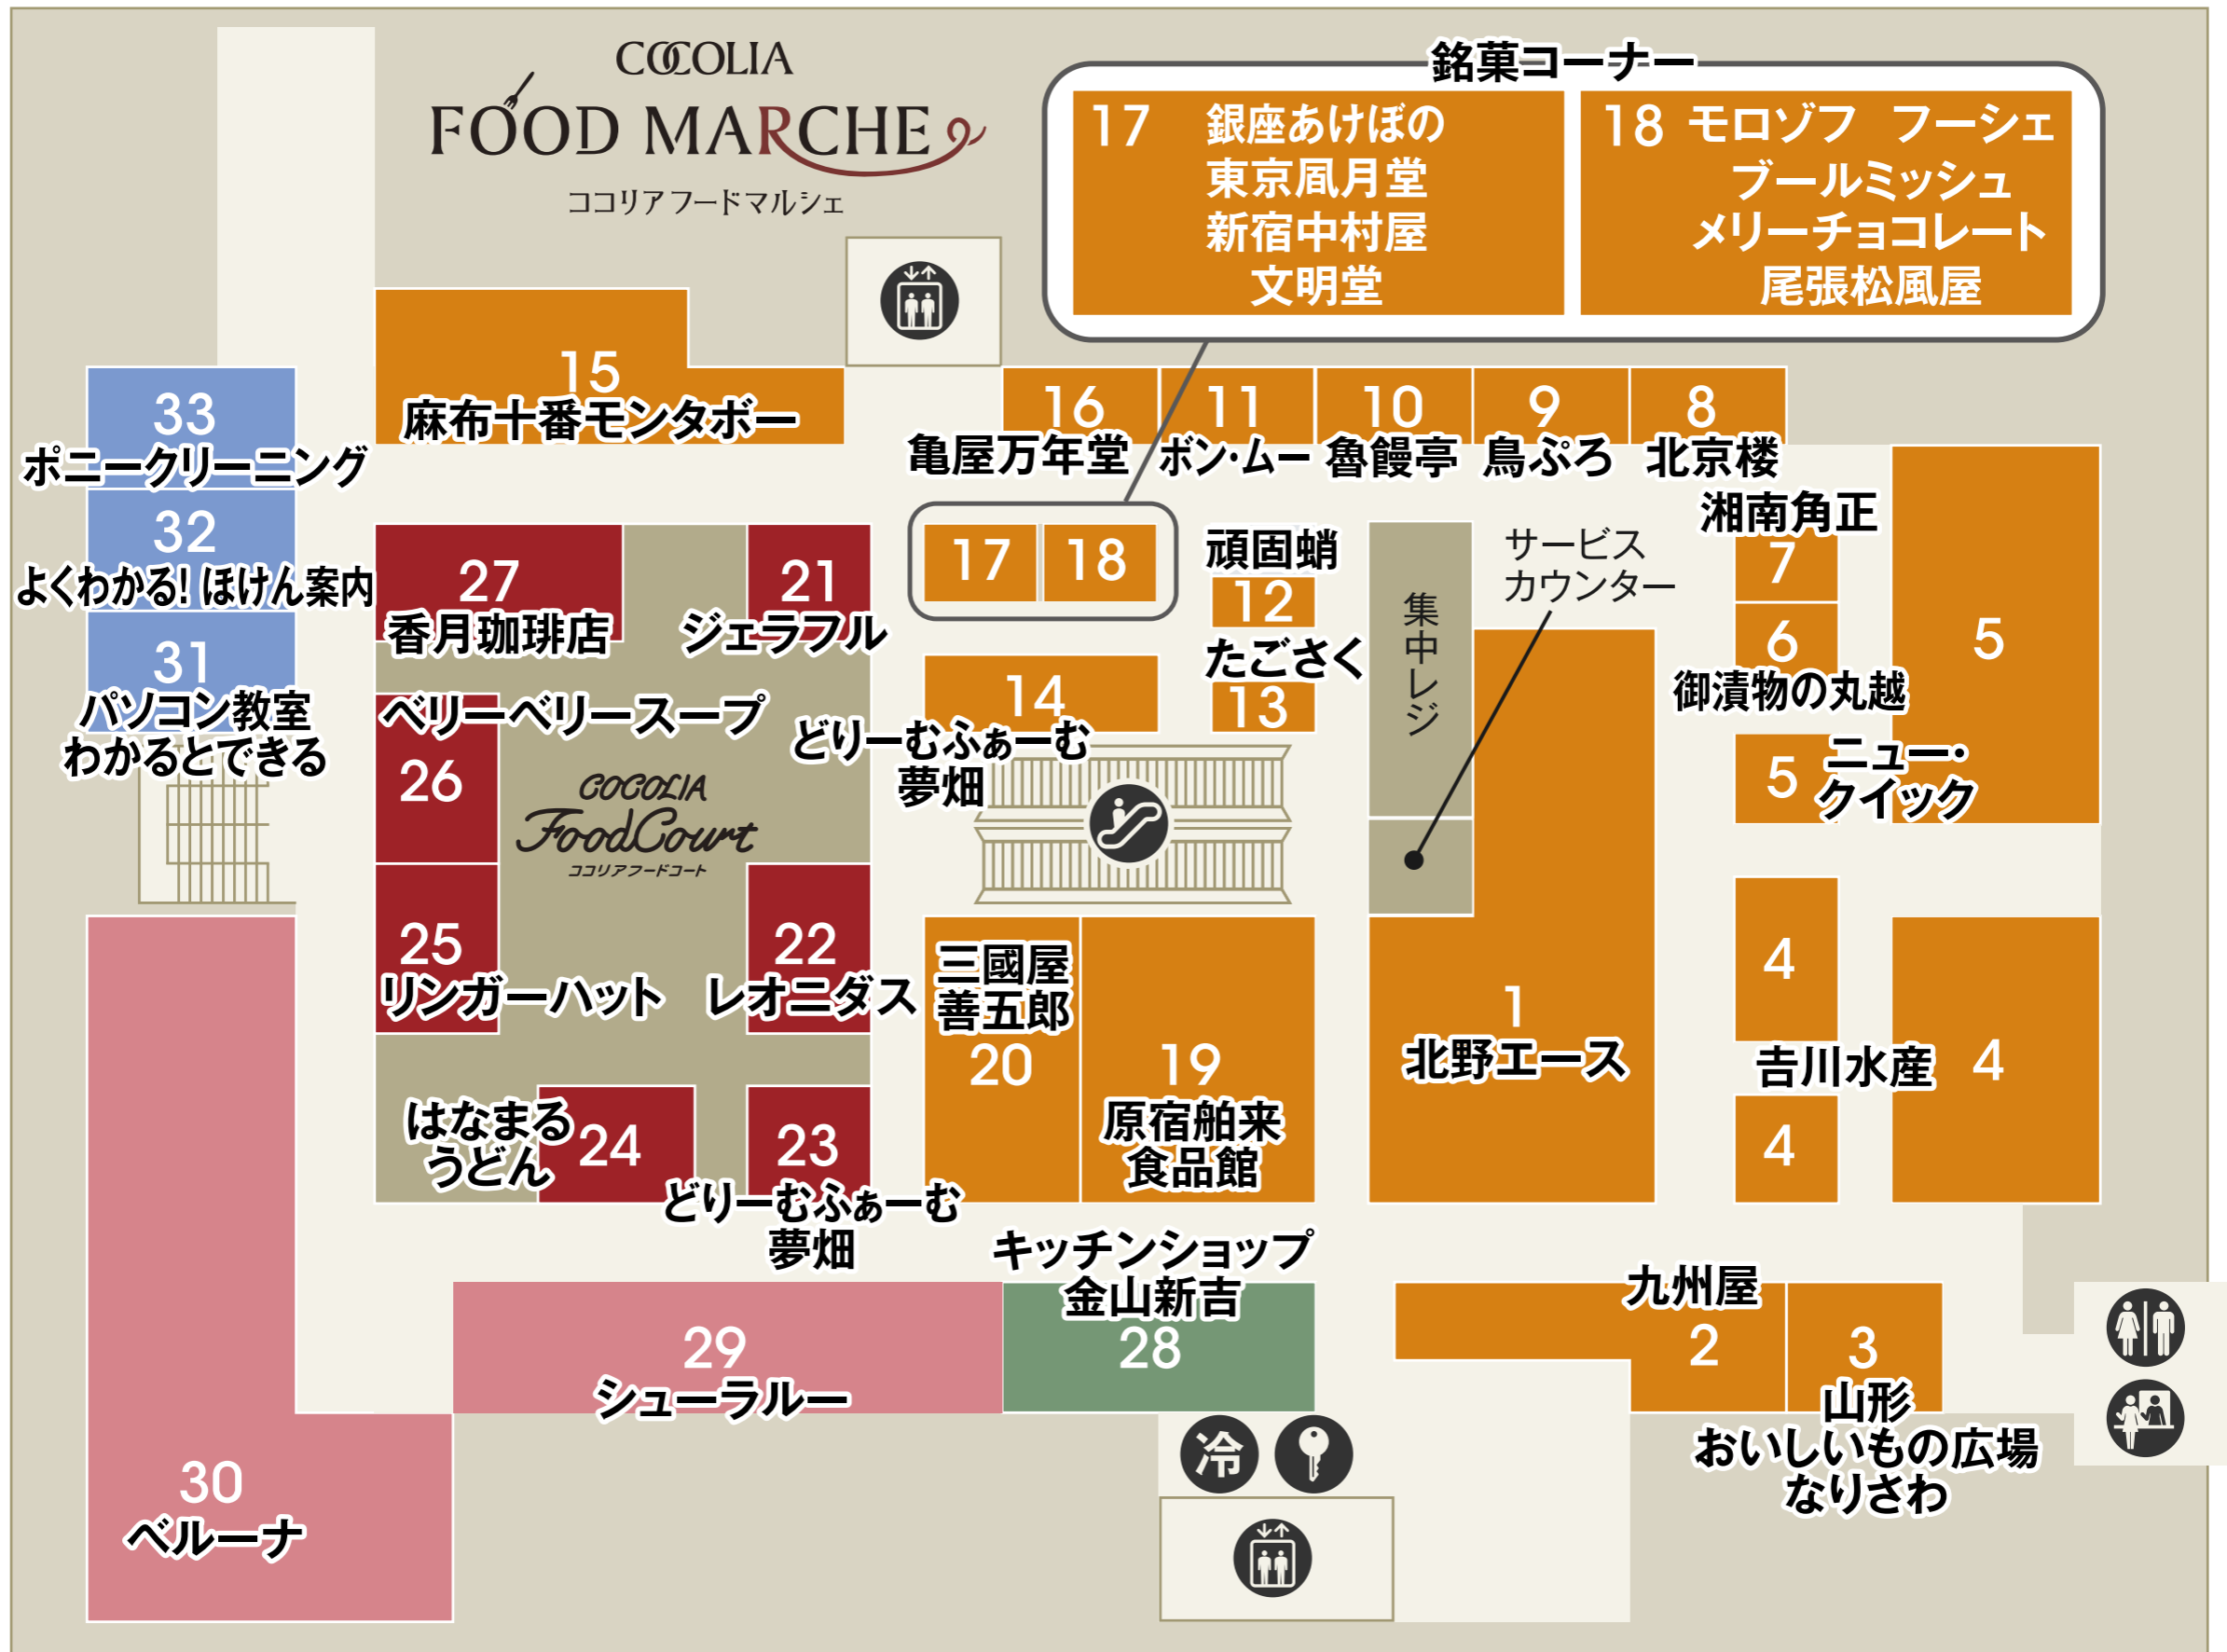

B1

南口

化粧室
 エレベーター
 エスカレーター
 冷蔵ロッカー
 コインロッカー
 パウダールーム

食品・スイーツ
 フードコート
 サービス・カルチャー
 ファッション
 インテリア・雑貨

- ATM セブン銀行ATM
- ベビーカー貸し出し
- 公衆電話
- AED
- インフォメーション
- エレベーター
- エスカレーター
- 駐車場連絡口
- ファッション
- ファッショングッズ
- インテリア・雑貨
- サービス・カルチャー
- レストラン・カフェ
- フード・スイーツ

2F

南口

- 化粧室
- 多機能化粧室
- パウダールーム
- ベビー休憩室
- ベビーカー貸し出し
- エレベーター
- エスカレーター

- ファッション
- ファッショングッズ
- インテリア・雑貨
- サービス・カルチャー
- レストラン

3F

化粧室 パウダールーム エレベーター エスカレーター

ファッション ファッショングッズ インテリア・雑貨 サービス・カルチャー レストラン

4F

化粧室    パウダールーム    ベビーカー貸し出し    エレベーター    エスカレーター

(P) 駐車場連絡口

ファッション    ファッショングッズ    インテリア・雑貨    サービス・カルチャー    レストラン

5F

 化粧室  パウダールーム  エレベーター  エスカレーター

 ファッション  ファッショングッズ  インテリア・雑貨  サービス・カルチャー  レストラン

駐車場8F → (P)

- 化粧室
- 多機能化粧室
- パウダールーム
- ベビー休憩室
- ベビーカー貸し出し
- 公衆電話
- 喫煙室
- エレベーター
- エスカレーター
- 駐車場連絡口

ファッション
  ファッショングッズ
  インテリア・雑貨
  サービス・カルチャー
  レストラン

7F

 化粧室  エレベーター  エスカレーター

 ファッション  ファッショングッズ  インテリア・雑貨  サービス・カルチャー  レストラン