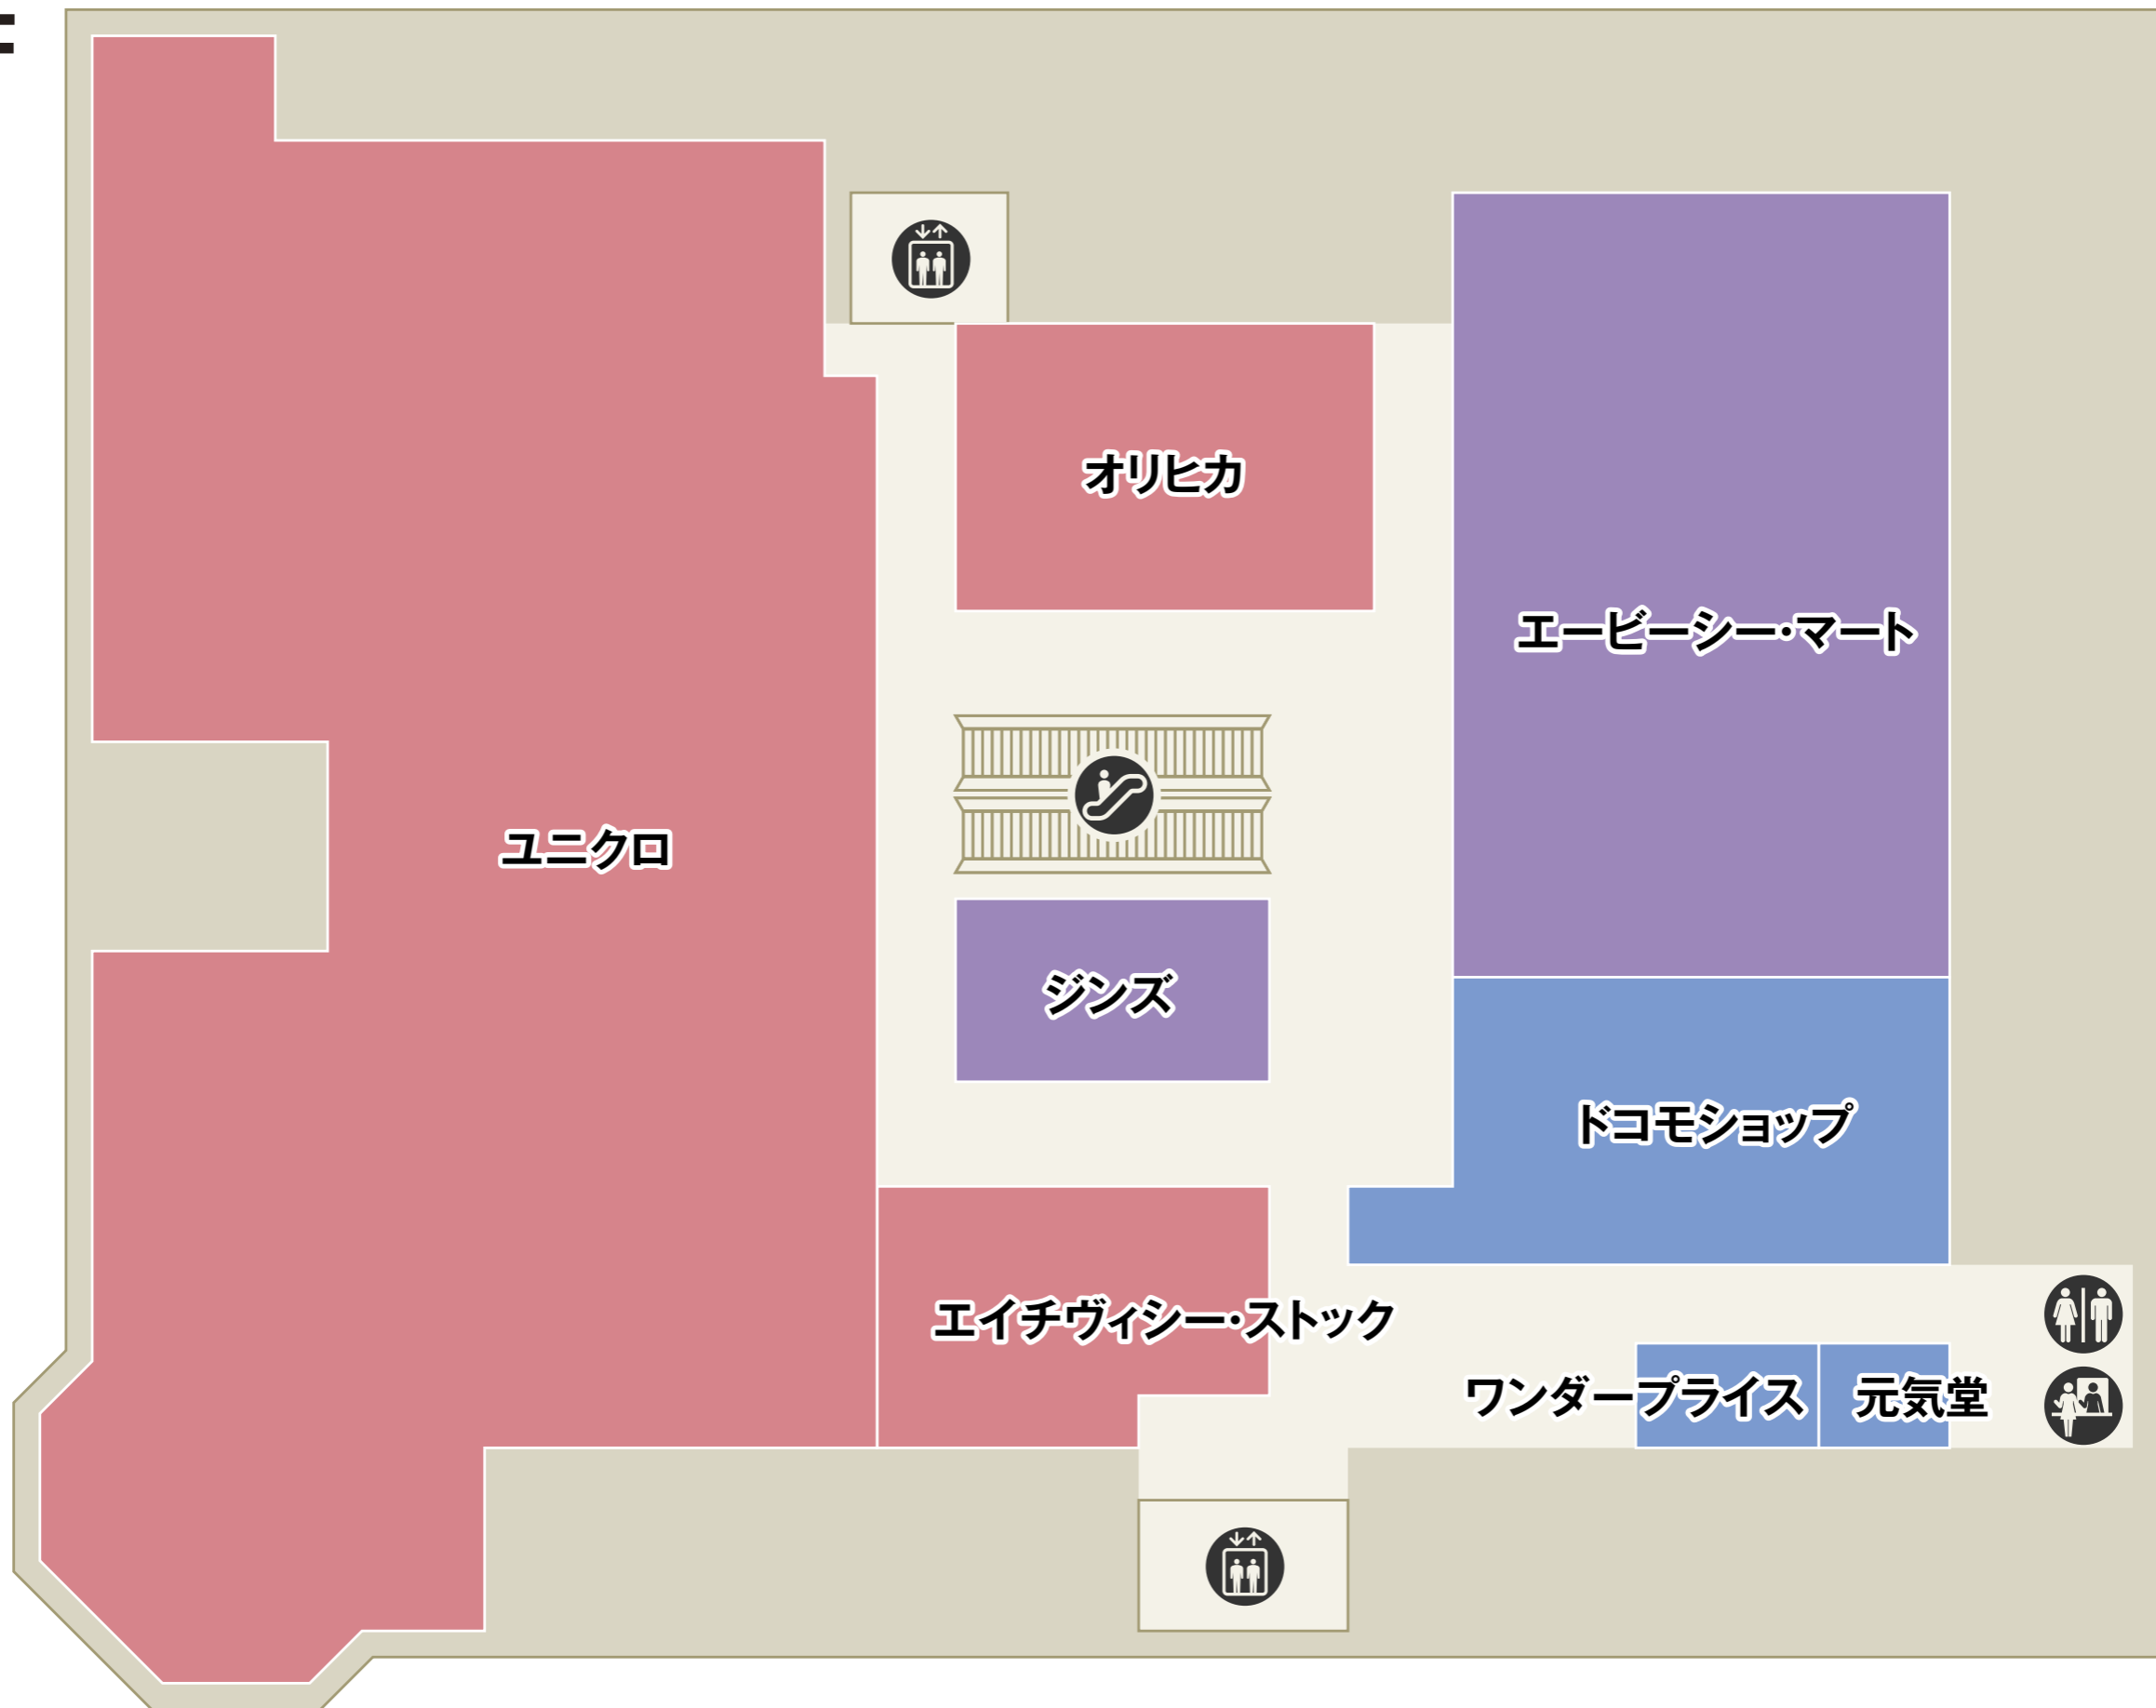

B1

南口

- 化粧室
- エレベーター
- エスカレーター
- 冷凍ロッカー
- コインロッカー
- パウダールーム

- フード・スイーツ
- フードコート
- サービス・カルチャー
- ファッション
- インテリア・雑貨

駐車場 1F →

駐車場口

- -
 -
 -
- セブン銀行ATM
 ベビーカー貸し出し
 公衆電話
 AED
 インフォメーション
- エレベーター
 エスカレーター
 駐車場連絡口
- ファッション
 ファッショングッズ
 インテリア・雑貨
 サービス・カルチャー
- レストラン・カフェ
 フード・スイーツ

2F

南口

- 化粧室
- 多機能化粧室
- パウダールーム
- ベビー休憩室
- ベビーカー貸し出し
- エレベーター
- エスカレーター

- ファッション
- ファッショングッズ
- インテリア・雑貨
- サービス・カルチャー
- レストラン

3F

化粧室 パウダールーム エレベーター エスカレーター

ファッション ファッショングッズ インテリア・雑貨 サービス・カルチャー レストラン

4F

駐車場5F → (P)

化粧室
 パウダールーム
 ベビーカー貸し出し
 エレベーター
 エスカレーター

駐車場連絡口

ファッション
 ファッショングッズ
 インテリア・雑貨
 サービス・カルチャー
 レストラン

5F

 エレベーター  エスカレーター  化粧室  パウダールーム

 ファッション  ファッショングッズ  インテリア・雑貨  サービス・カルチャー  レストラン

6F

駐車場8F → (P)

- 化粧室
- 多機能化粧室
- パウダールーム
- ベビー休憩室
- ベビーカー貸し出し
- 公衆電話
- 喫煙室
- エレベーター
- エスカレーター
- 駐車場連絡口

ファッション
 ファッショングッズ
 インテリア・雑貨
 サービス・カルチャー
 レストラン

7F

保育室&コワーキング
CoCo プレイス

GINZA de FUTSAL
多摩センタースタジアム

ココリアホール

 化粧室  エレベーター  エスカレーター