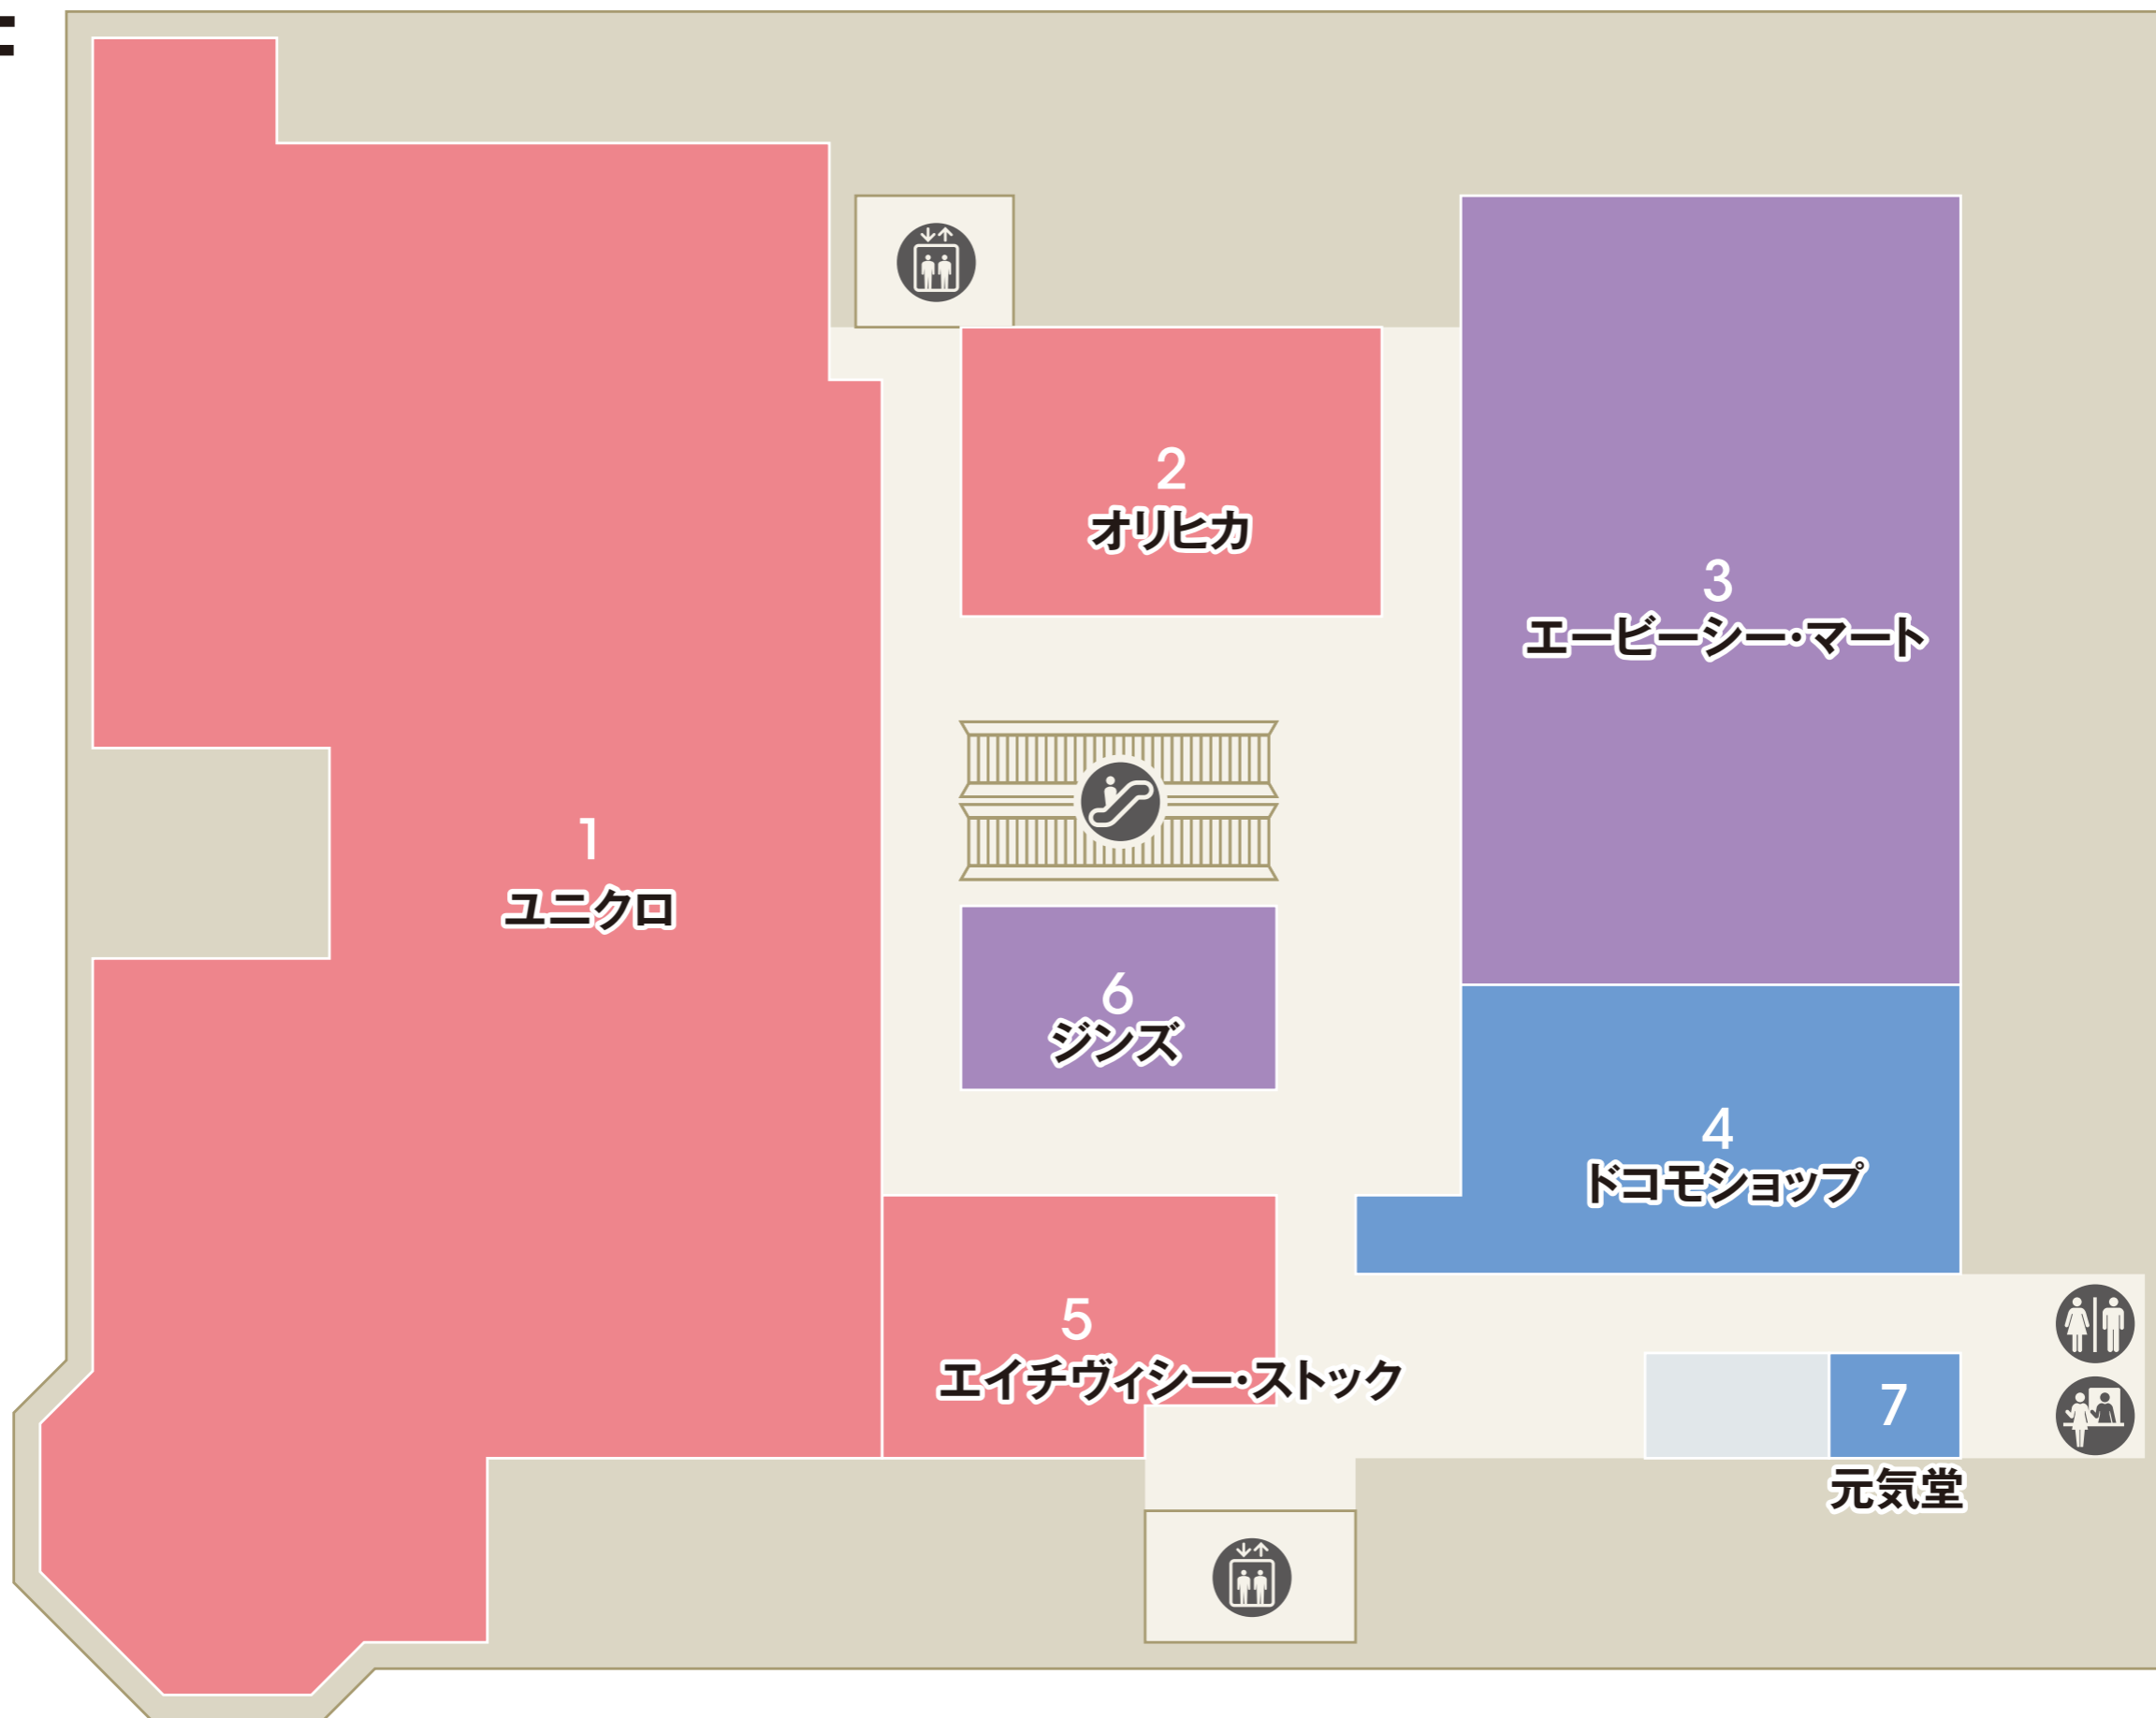

- ATM セブン銀行ATM
- ベビーカー貸し出し
- 公共電話
- AED
- インフォメーション
- エレベーター
- エスカレーター
- 駐車場連絡口
- コインロッカー
- ファッション
- ファッショングッズ
- インテリア・雑貨
- サービス・カルチャー
- レストラン
- フード・スイーツ

2F

南口

- 化粧室
- 多機能化粧室
- パウダールーム
- ベビー休憩室
- ベビーカー貸し出し
- エレベーター
- エスカレーター

■ ファッション
 ■ ファッショングッズ
 ■ インテリア・雑貨
 ■ サービス・カルチャー
 ■ レストラン

3F

化粧室 パウダールーム エレベーター エスカレーター

ファッション ファッショングッズ インテリア・雑貨 サービス・カルチャー レストラン

4F

化粧室 パウダールーム ベビーカー貸し出し エレベーター エスカレーター

(P) 駐車場連絡口

ファッション ファッショングッズ インテリア・雑貨 サービス・カルチャー レストラン

5F

 化粧室
  パウダールーム
  エレベーター
  エスカレーター

 ファッション
  ファッショングッズ
  インテリア・雑貨
  サービス・カルチャー
  レストラン

6F

駐車場8F → (P)

- 化粧室
- 多機能化粧室
- パウダールーム
- ベビー休憩室
- ベビーカー貸し出し
- 公衆電話
- 喫煙室
- エレベーター
- エスカレーター
- 駐車場連絡口

ファッション
 ファッショングッズ
 インテリア・雑貨
 サービス・カルチャー
 レストラン

7F

 化粧室  エレベーター  エスカレーター

 ファッション  ファッショングッズ  インテリア・雑貨  サービス・カルチャー  レストラン