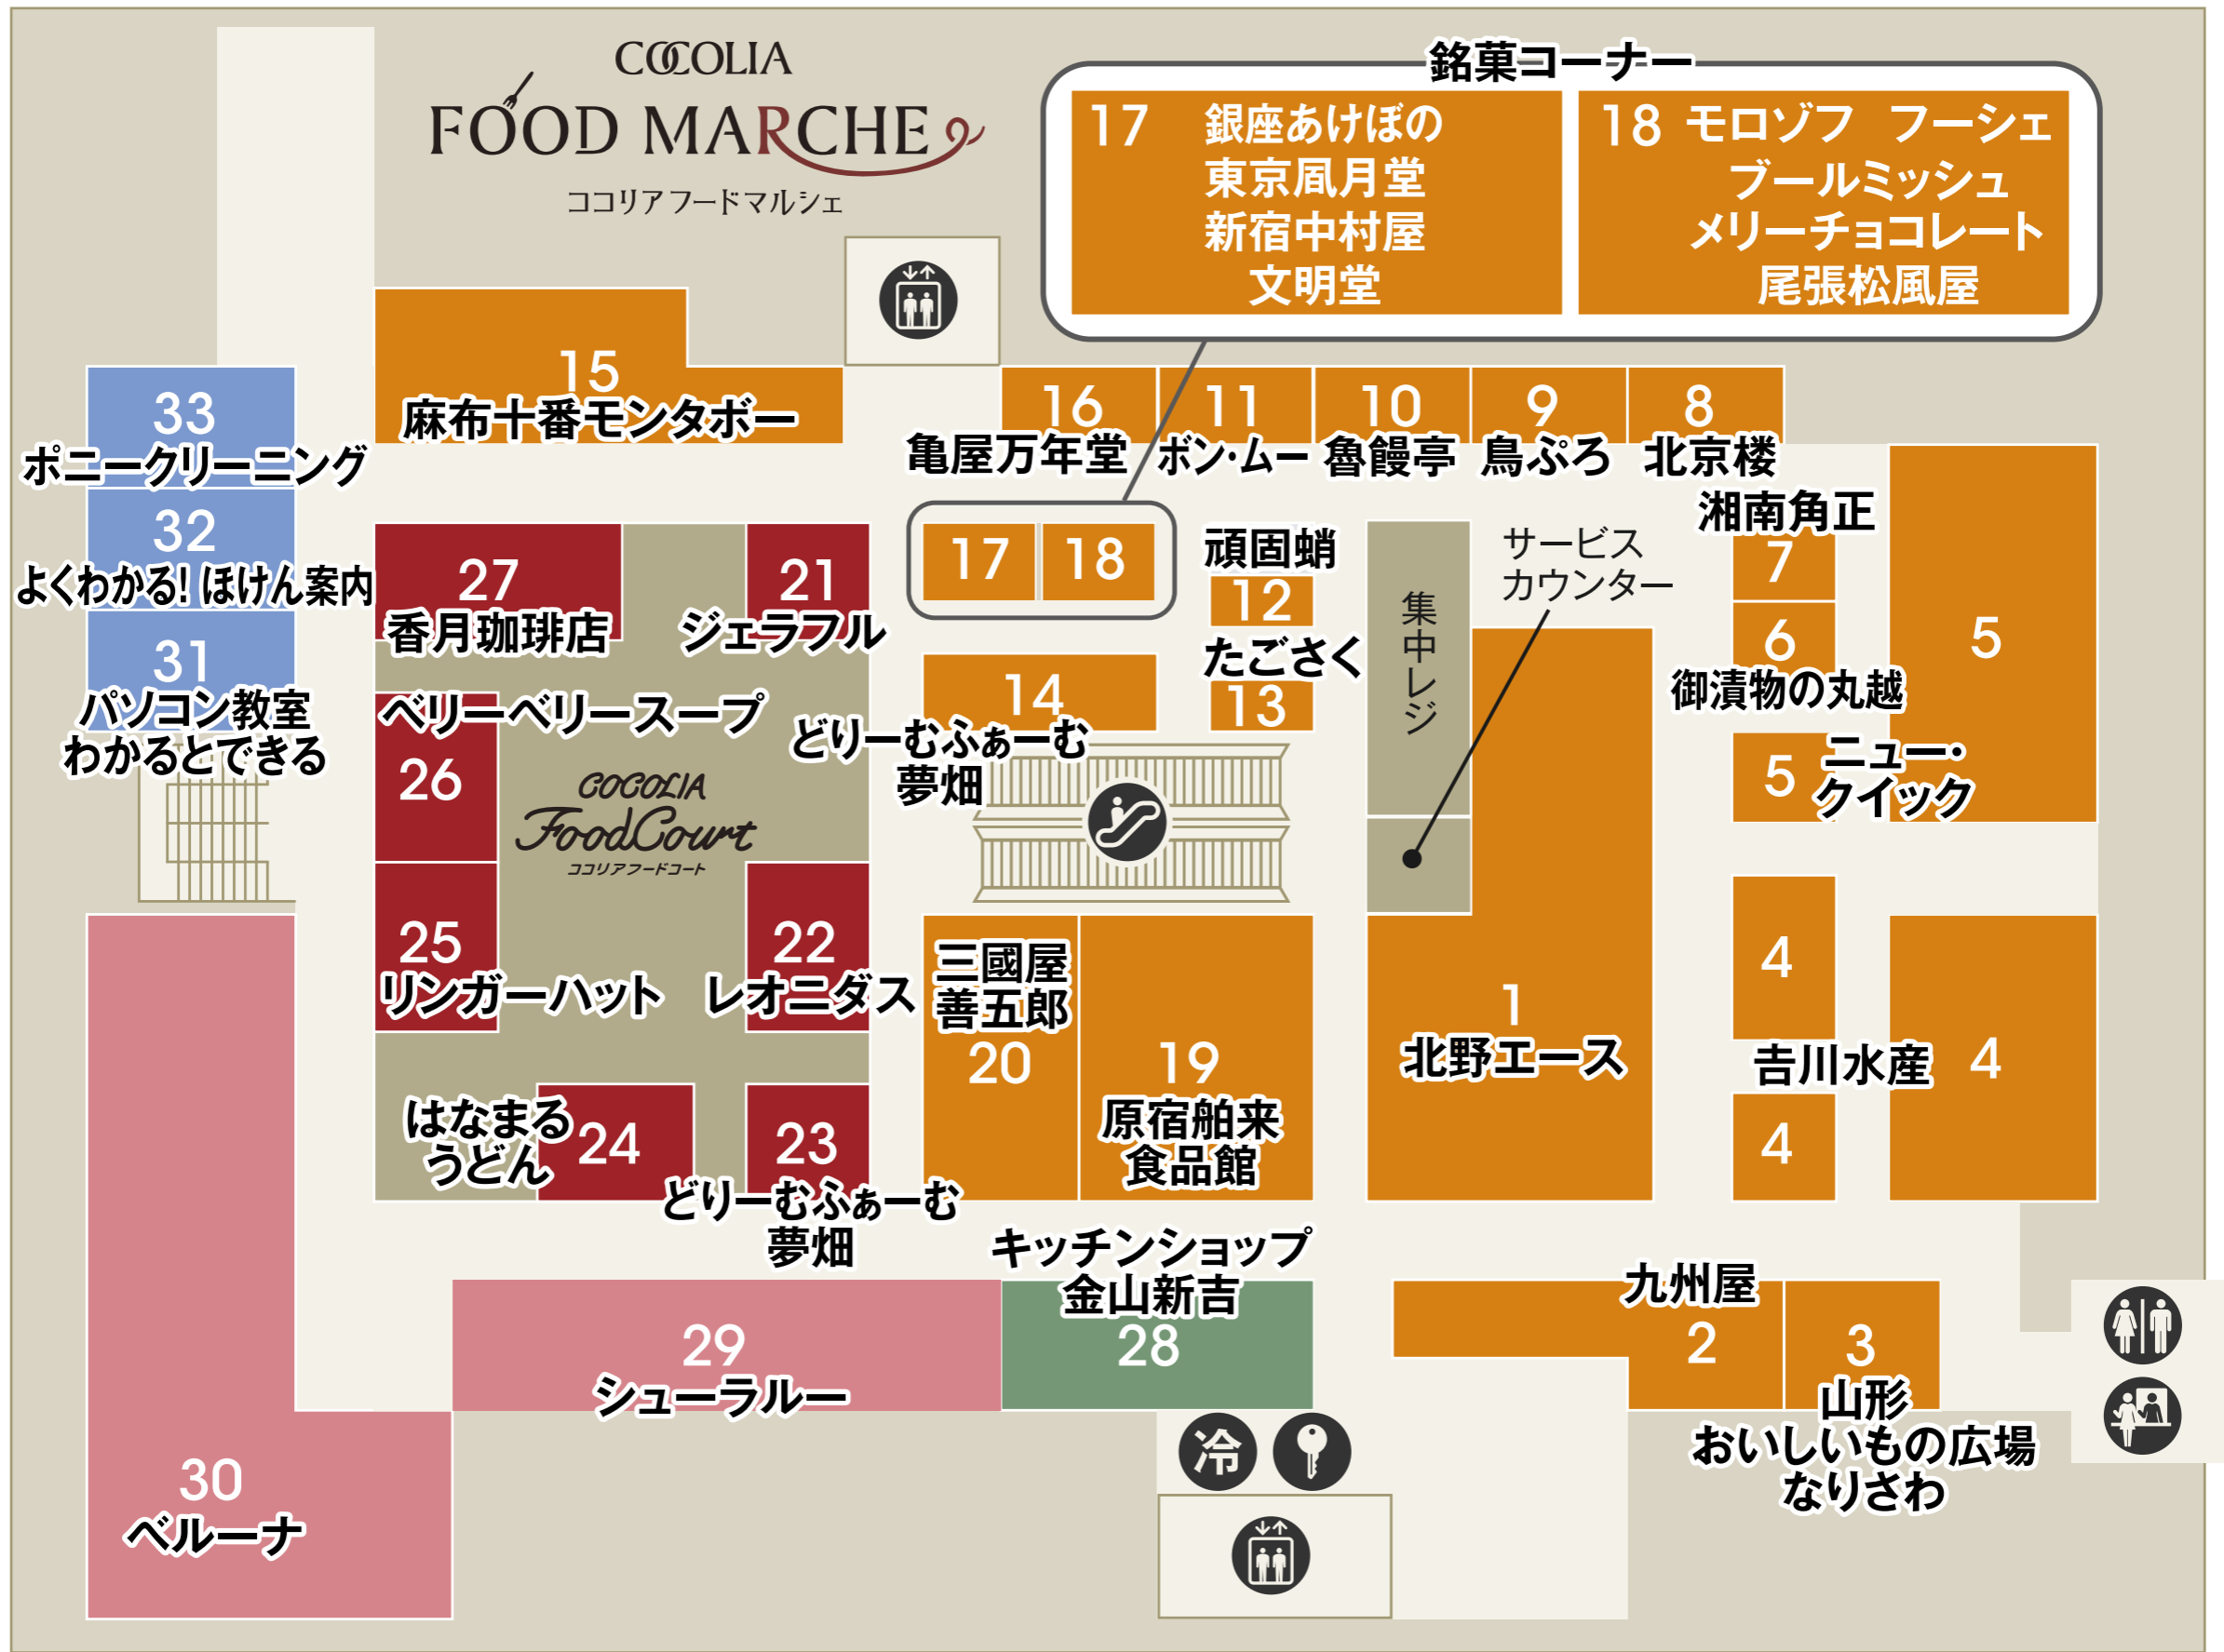

B1

南口

化粧室
 エレベーター
 エスカレーター
 冷蔵ロッカー
 コインロッカー
 パウダールーム

フード・スイーツ
 フードコート
 サービス・カルチャー
 ファッション
 インテリア・雑貨

- ATM セブン銀行ATM
- ベビーカー貸し出し
- 公共電話
- AED
- インフォメーション
- エレベーター
- エスカレーター
- 駐車場連絡口
- ファッション
- ファッショングッズ
- インテリア・雑貨
- サービス・カルチャー
- レストラン・カフェ
- フード・スイーツ

2F

南口

- 化粧室
- 多機能化粧室
- パウダールーム
- ベビー休憩室
- ベビーカー貸し出し
- エレベーター
- エスカレーター

- ファッション
- ファッショングッズ
- インテリア・雑貨
- サービス・カルチャー
- レストラン

3F

化粧室   パウダールーム   エレベーター   エスカレーター

ファッション   ファッショングッズ   インテリア・雑貨   サービス・カルチャー   レストラン

4F

駐車場5F → (P)

化粧室 (Restroom)   パウダールーム (Powder Room)   ベビーカー貸し出し (Baby Car Rental)   エレベーター (Elevator)   エスカレーター (Escalator)

(P) 駐車場連絡口 (Parking Connection Point)

ファッション (Fashion)   ファッショングッズ (Fashion Goods)   インテリア・雑貨 (Interiors/General Goods)   サービス・カルチャー (Services/Culture)   レストラン (Restaurant)

5F

 化粧室  パウダールーム  エレベーター  エスカレーター

 ファッション  ファッショングッズ  インテリア・雑貨  サービス・カルチャー  レストラン

駐車場8F → (P)

- 化粧室
- 多機能化粧室
- パウダールーム
- ベビー休憩室
- ベビーカー貸し出し
- 公衆電話
- 喫煙室
- エレベーター
- エスカレーター
- 駐車場連絡口

ファッション
  ファッショングッズ
  インテリア・雑貨
  サービス・カルチャー
  レストラン