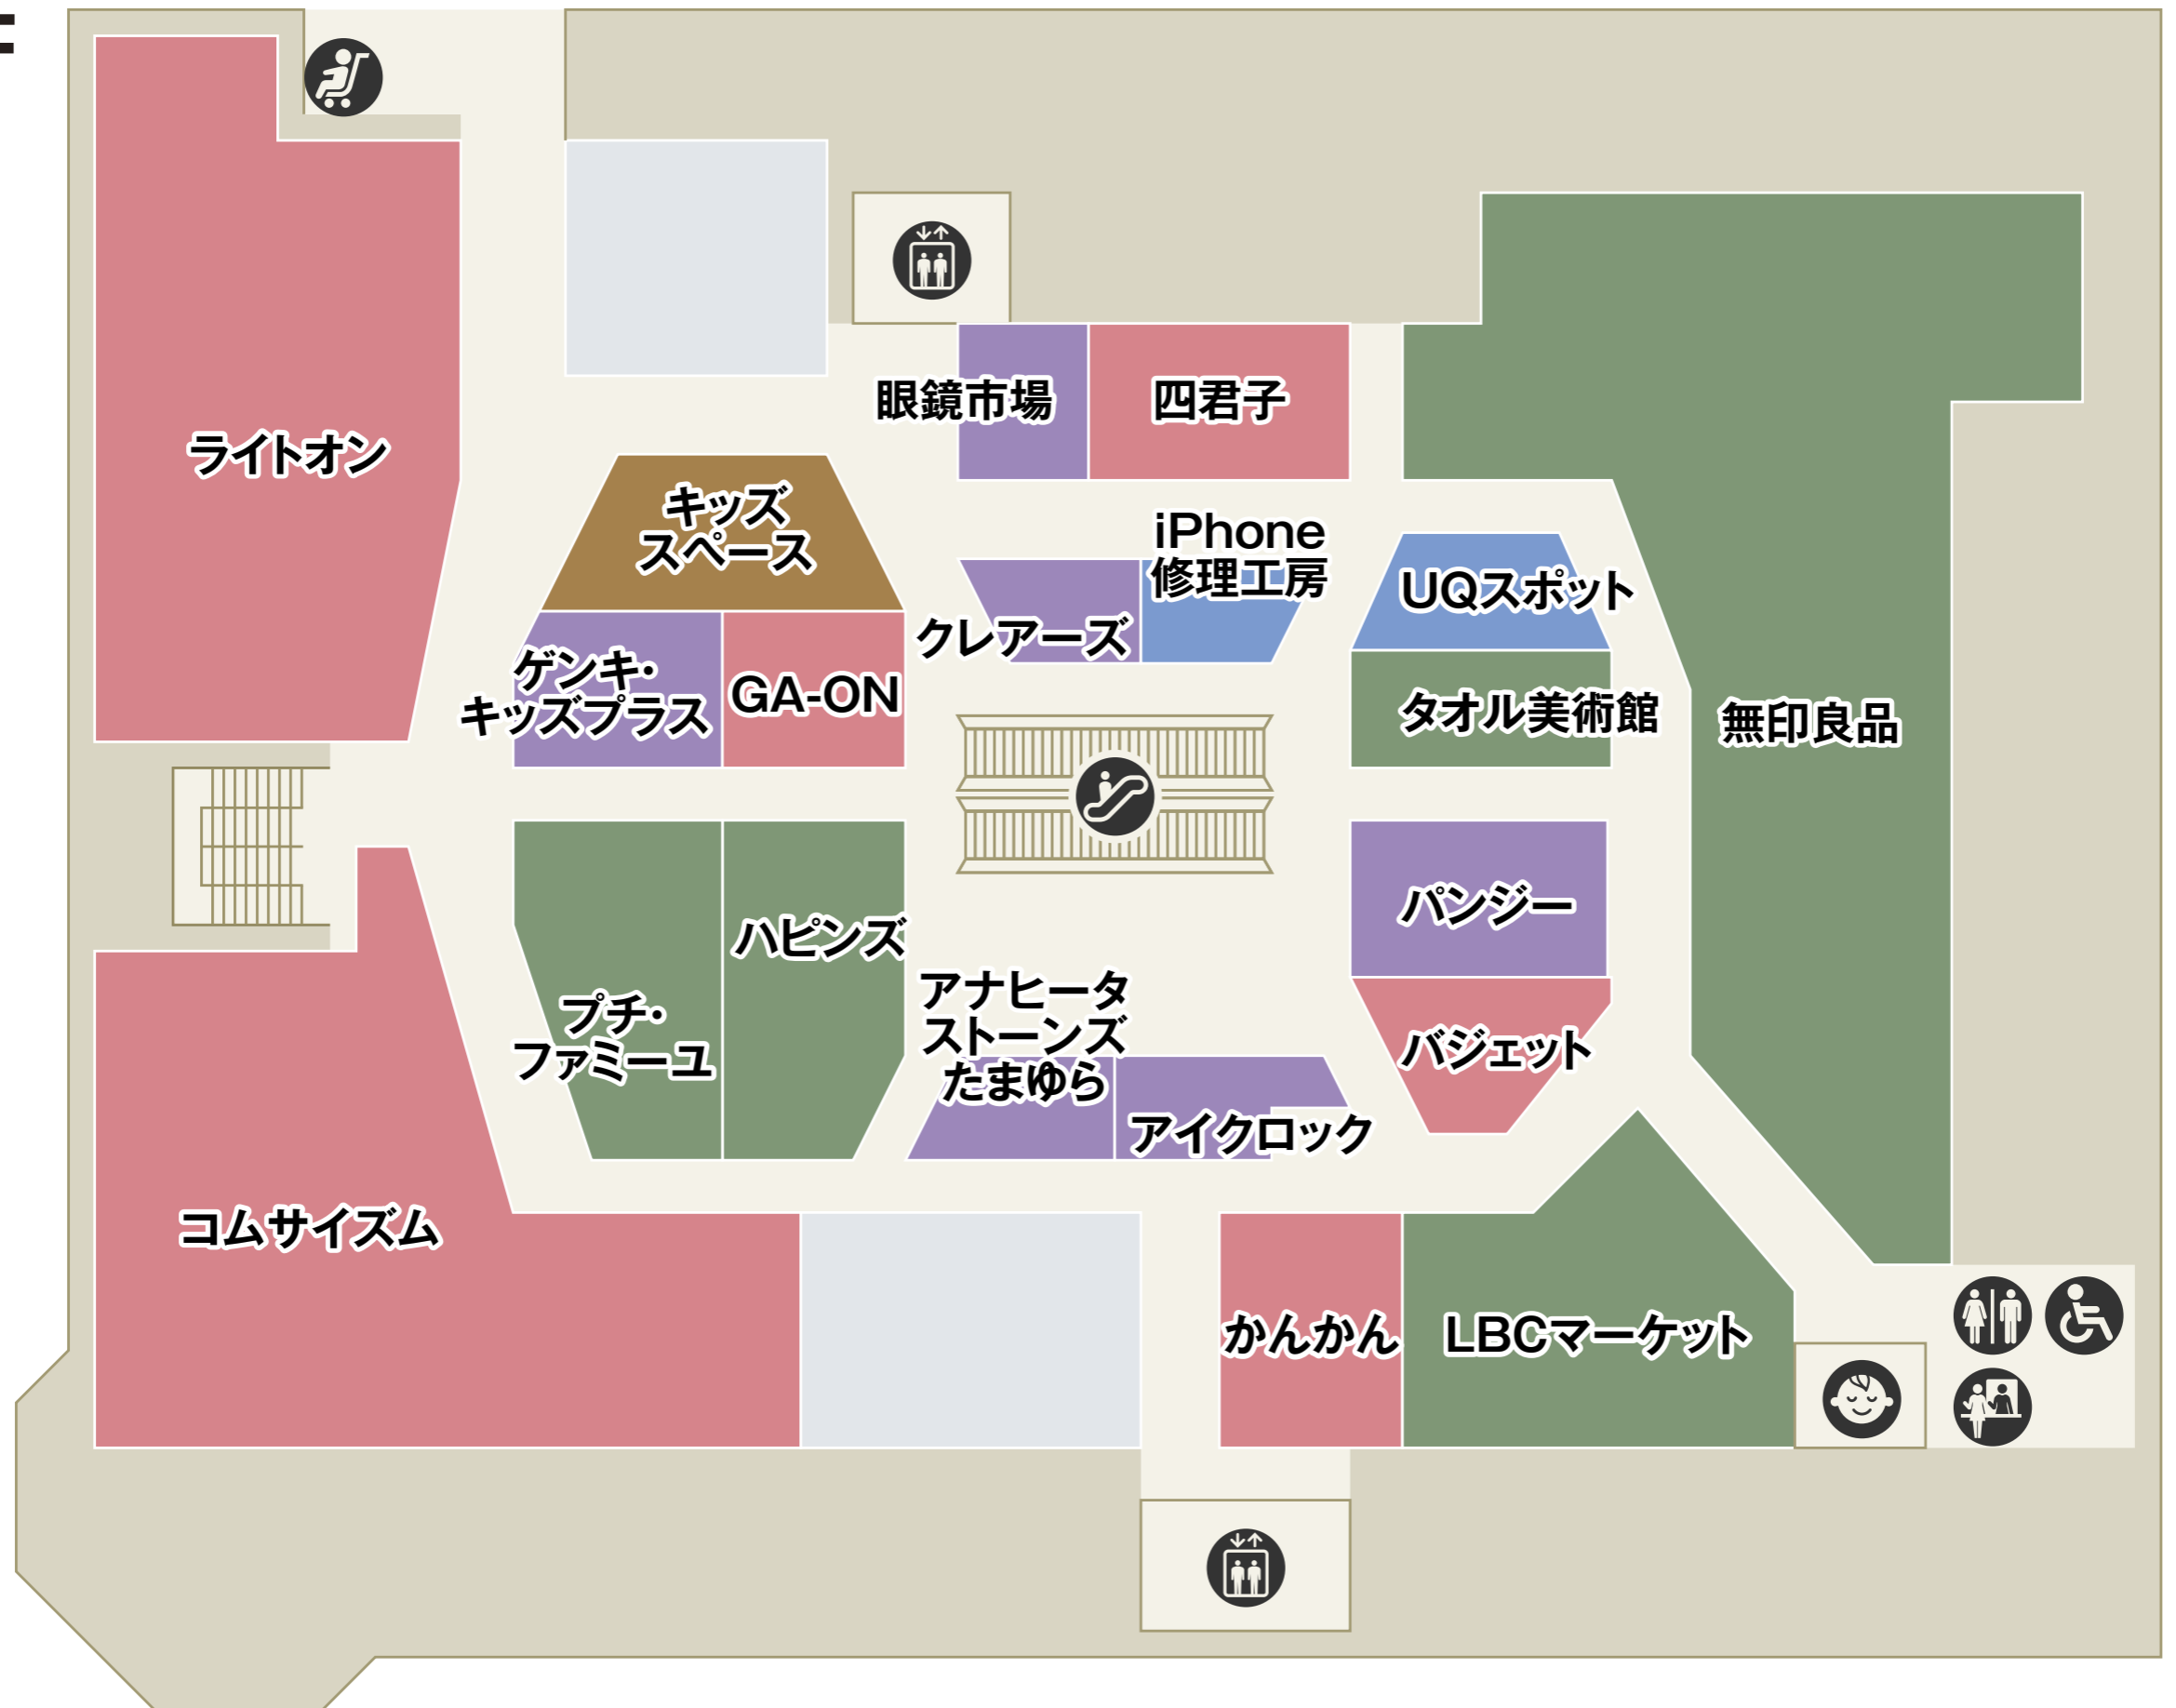

B1

南口

- 化粧室
- エレベーター
- エスカレーター
- 冷凍ロッカー
- コインロッカー
- パウダールーム

- フード・スイーツ
- フードコート
- サービス・カルチャー
- ファッション
- インテリア・雑貨

駐車場 1F →

駐車場口

- -
 -
 -
- セブン銀行ATM
 ベビーカー貸し出し
 公衆電話
 AED
 インフォメーション
- エレベーター
 エスカレーター
 駐車場連絡口
- ファッション
 ファッショングッズ
 インテリア・雑貨
 サービス・カルチャー
- レストラン・カフェ
 フード・スイーツ

2F

南口

- 化粧室
- 多機能化粧室
- パウダールーム
- ベビー休憩室
- ベビーカー貸し出し
- エレベーター
- エスカレーター

- ファッション
- ファッショングッズ
- インテリア・雑貨
- サービス・カルチャー
- レストラン

3F

化粧室 パウダールーム エレベーター エスカレーター

ファッション ファッショングッズ インテリア・雑貨 サービス・カルチャー レストラン

4F

駐車場5F → (P)

化粧室
 パウダールーム
 ベビーカー貸し出し
 エレベーター
 エスカレーター

駐車場連絡口

ファッション
 ファッショングッズ
 インテリア・雑貨
 サービス・カルチャー
 レストラン

5F

 エレベーター  エスカレーター  化粧室  パウダールーム

 ファッション  ファッショングッズ  インテリア・雑貨  サービス・カルチャー  レストラン

6F

駐車場8F → (P)

- 化粧室
- 多機能化粧室
- パウダールーム
- ベビー休憩室
- ベビーカー貸し出し
- 公衆電話
- 喫煙室
- エレベーター
- エスカレーター
- 駐車場連絡口

ファッション
 ファッショングッズ
 インテリア・雑貨
 サービス・カルチャー
 レストラン

7F

保育室&コワーキング
CoCo プレイス

GINZA de FUTSAL
多摩センタースタジアム

ココリアホール

 化粧室  エレベーター  エスカレーター