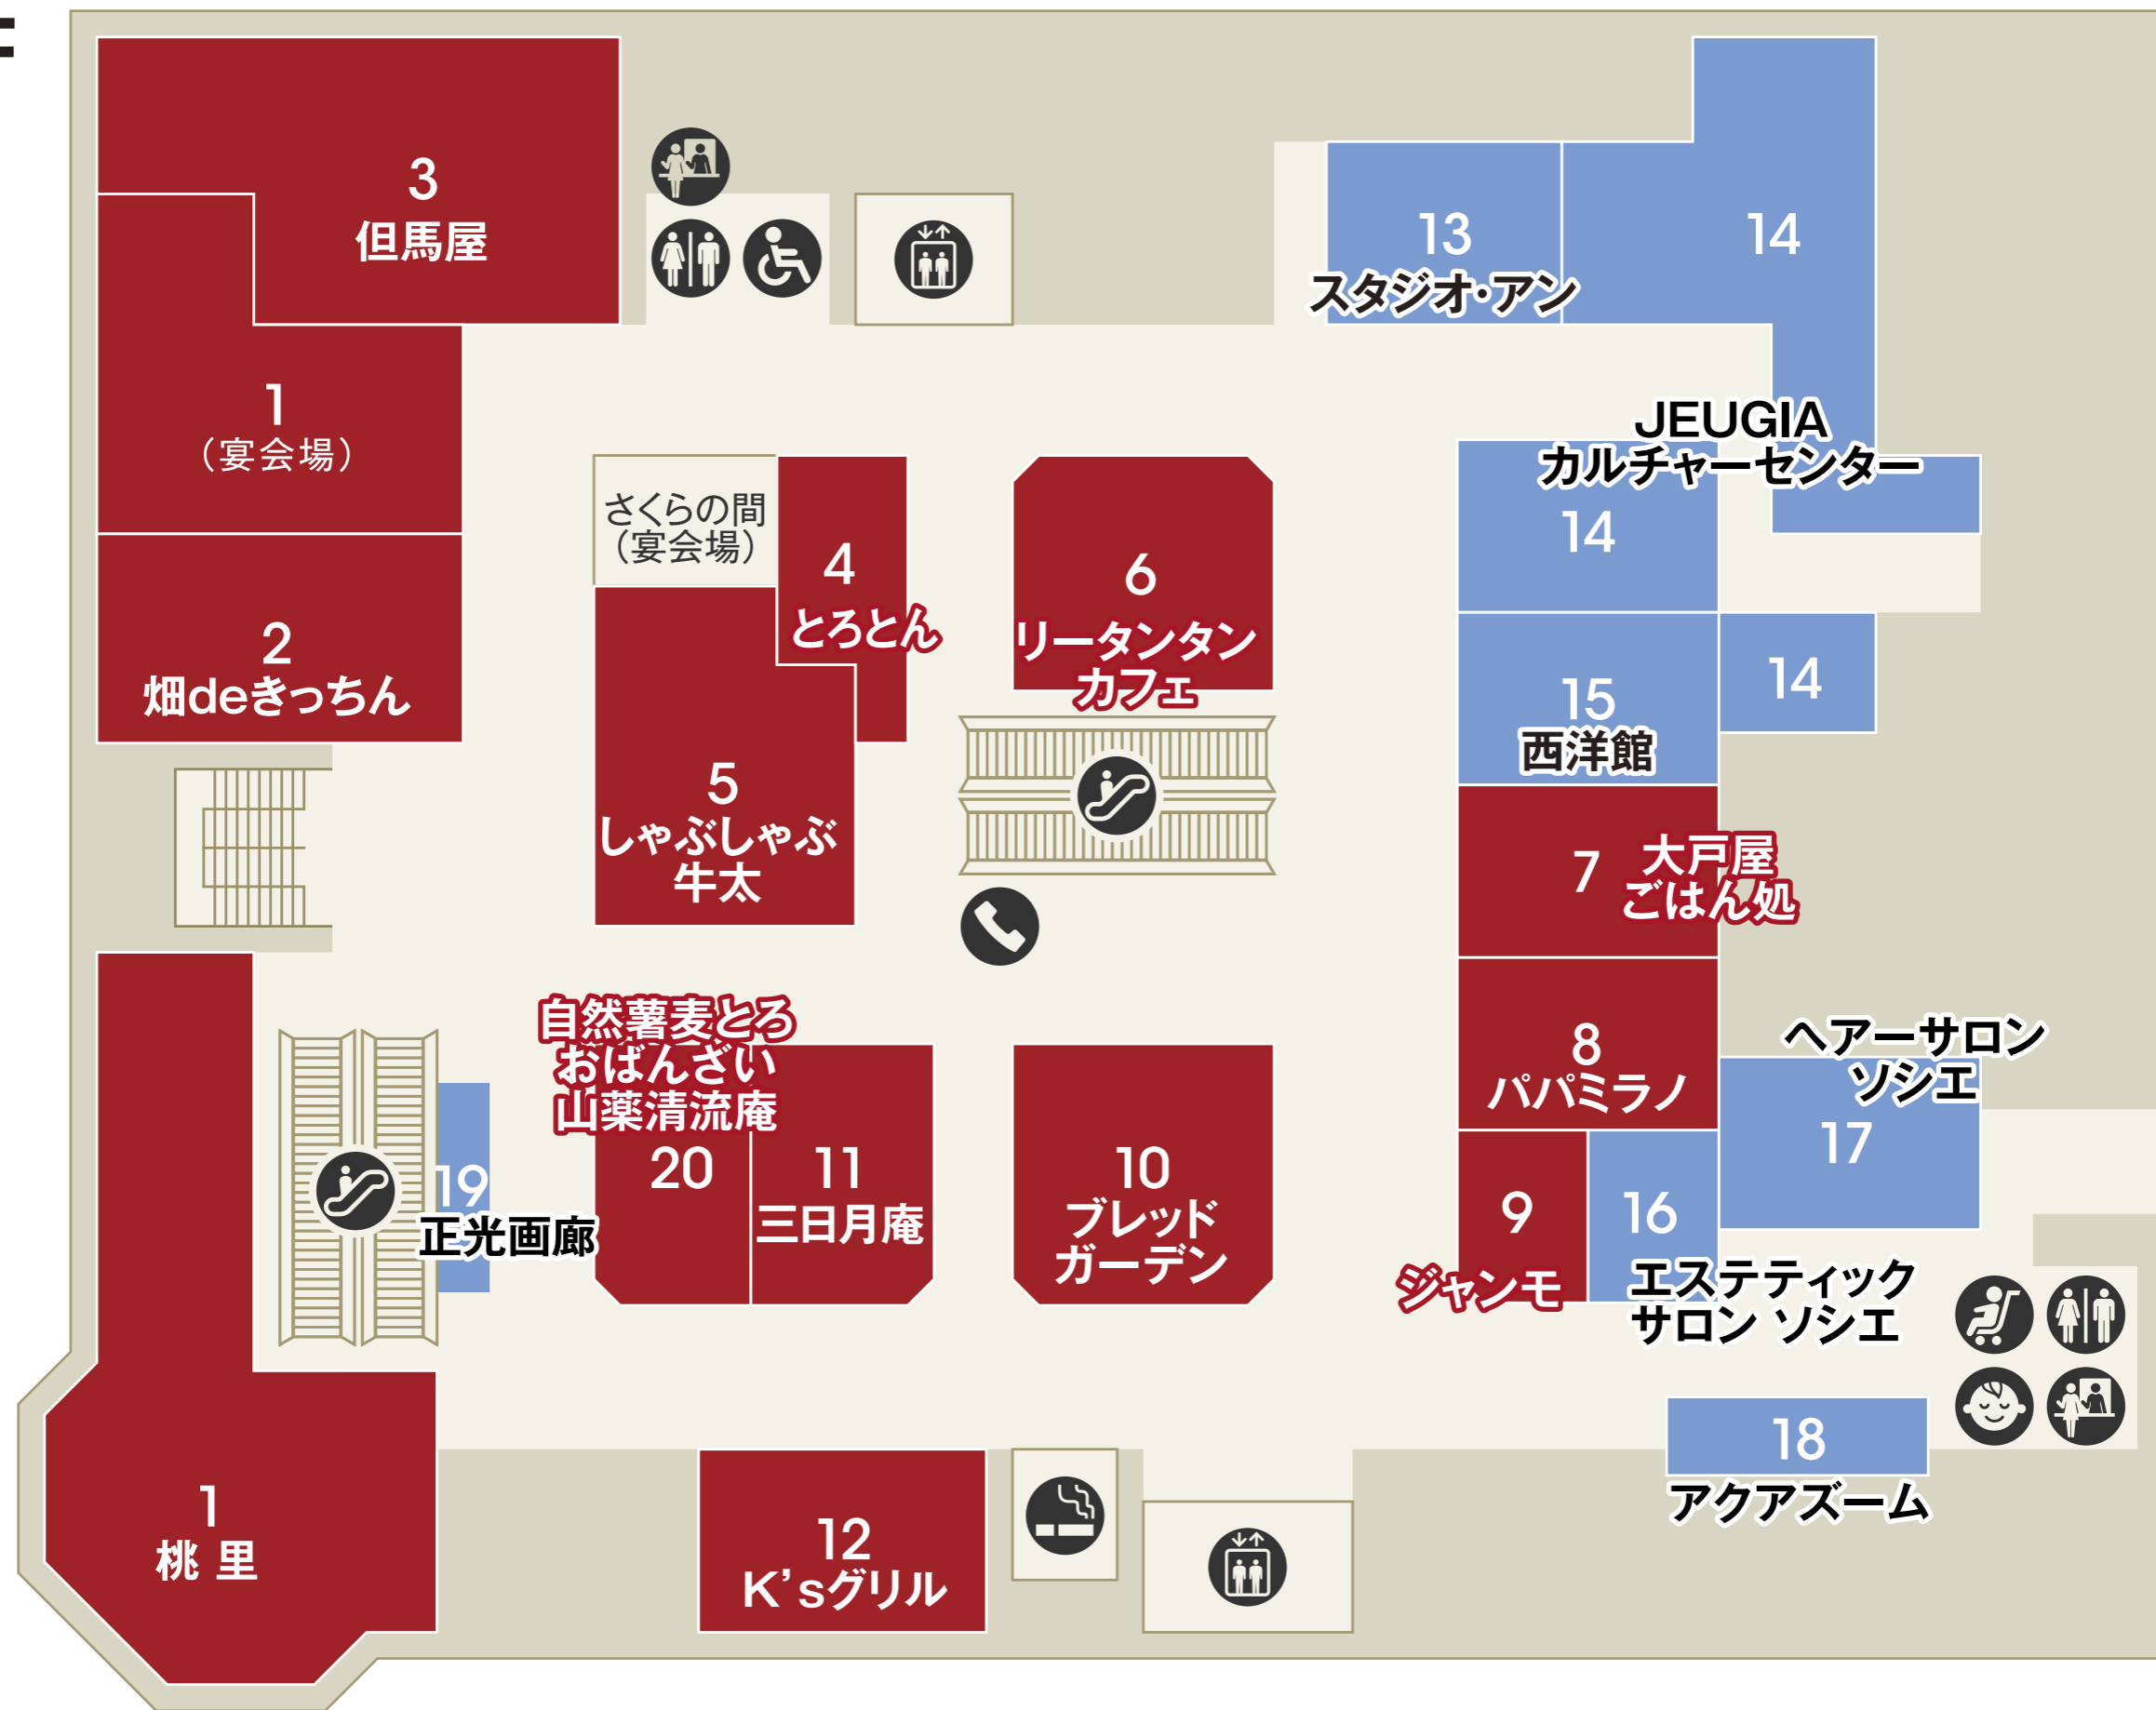

B1

南口

化粧室
 エレベーター
 エスカレーター
 冷蔵ロッカー
 コインロッカー
 パウダールーム

食品・スイーツ
 フードコート
 サービス・カルチャー
 ファッション
 インテリア・雑貨

- ATM セブン銀行ATM
- ベビーカー貸し出し
- 公衆電話
- AED
- インフォメーション
- エレベーター
- エスカレーター
- 駐車場連絡口
- ファッション
- ファッショングッズ
- インテリア・雑貨
- サービス・カルチャー
- レストラン・カフェ
- フード・スイーツ

2F

南口

- 化粧室
- 多機能化粧室
- パウダールーム
- ベビー休憩室
- ベビーカー貸し出し
- エレベーター
- エスカレーター

- ファッション
- ファッショングッズ
- インテリア・雑貨
- サービス・カルチャー
- レストラン

3F

化粧室 パウダールーム エレベーター エスカレーター

ファッション ファッショングッズ インテリア・雑貨 サービス・カルチャー レストラン

4F

化粧室    パウダールーム    ベビーカー貸し出し    エレベーター    エスカレーター

(P) 駐車場連絡口

ファッション    ファッショングッズ    インテリア・雑貨    サービス・カルチャー    レストラン

5F

 化粧室  パウダールーム  エレベーター  エスカレーター

 ファッション  ファッショングッズ  インテリア・雑貨  サービス・カルチャー  レストラン

駐車場8F → (P)

- 化粧室
- 多機能化粧室
- パウダールーム
- ベビー休憩室
- ベビーカー貸し出し
- 公衆電話
- 喫煙室
- エレベーター
- エスカレーター
- 駐車場連絡口

ファッション
  ファッショングッズ
  インテリア・雑貨
  サービス・カルチャー
  レストラン

7F

 化粧室  エレベーター  エスカレーター

 ファッション  ファッショングッズ  インテリア・雑貨  サービス・カルチャー  レストラン