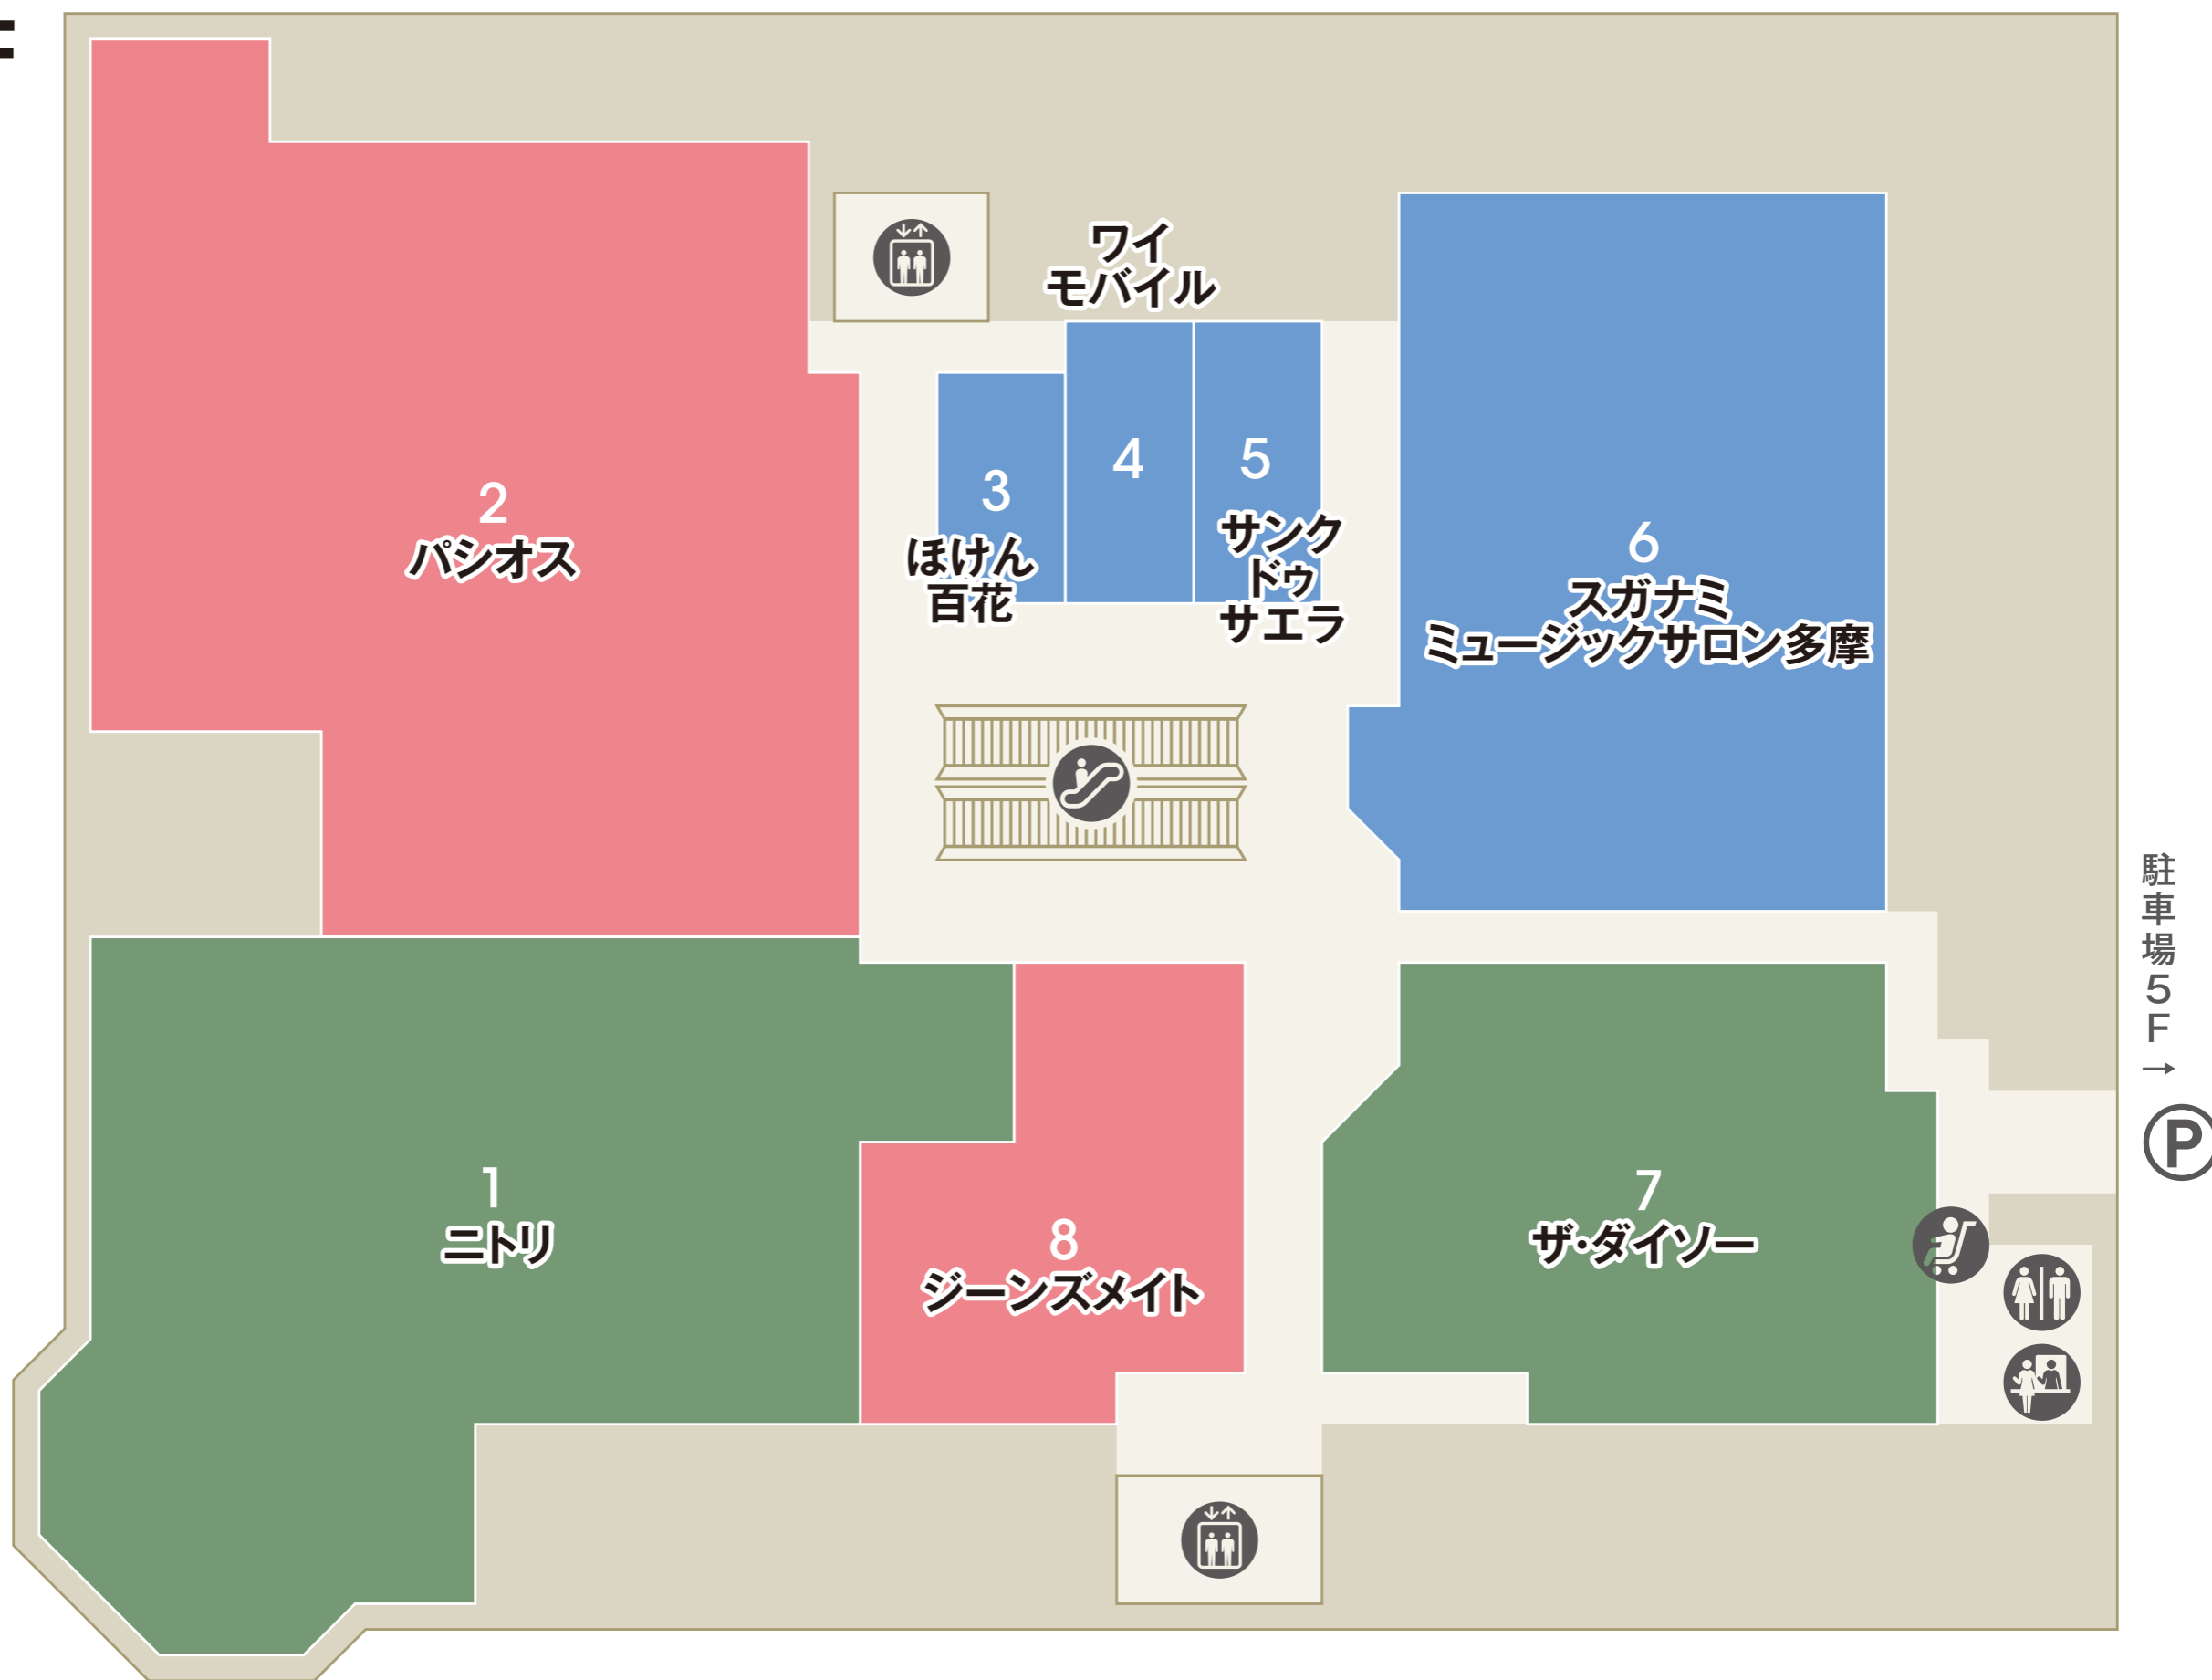

B1

南口

化粧室
 エレベーター
 エスカレーター
 冷蔵ロッカー
 コインロッカー
 パウダールーム

フード・スイーツ
 フードコート
 サービス・カルチャー
 ファッション
 インテリア・雑貨

- ATM セブン銀行ATM
- ベビーカー貸し出し
- 公共電話
- AED
- インフォメーション
- エレベーター
- エスカレーター
- 駐車場連絡口
- ファッション
- ファッショングッズ
- インテリア・雑貨
- サービス・カルチャー
- レストラン・カフェ
- フード・スイーツ

2F

南口

- 化粧室
- 多機能化粧室
- パウダールーム
- ベビー休憩室
- ベビーカー貸し出し
- エレベーター
- エスカレーター

- ファッション
- ファッショングッズ
- インテリア・雑貨
- サービス・カルチャー
- レストラン

3F

化粧室   パウダールーム   エレベーター   エスカレーター

ファッション   ファッショングッズ   インテリア・雑貨   サービス・カルチャー   レストラン

4F

駐車場5F → (P)

化粧室 (Restroom)   パウダールーム (Powder Room)   ベビーカー貸し出し (Baby Car Rental)   エレベーター (Elevator)   エスカレーター (Escalator)

(P) 駐車場連絡口 (Parking Connection Point)

ファッション (Fashion)   ファッショングッズ (Fashion Goods)   インテリア・雑貨 (Interiors/General Goods)   サービス・カルチャー (Services/Culture)   レストラン (Restaurant)

5F

 化粧室  パウダールーム  エレベーター  エスカレーター

 ファッション  ファッショングッズ  インテリア・雑貨  サービス・カルチャー  レストラン

駐車場8F → (P)

- 化粧室
- 多機能化粧室
- パウダールーム
- ベビー休憩室
- ベビーカー貸し出し
- 公衆電話
- 喫煙室
- エレベーター
- エスカレーター
- 駐車場連絡口

ファッション
  ファッショングッズ
  インテリア・雑貨
  サービス・カルチャー
  レストラン