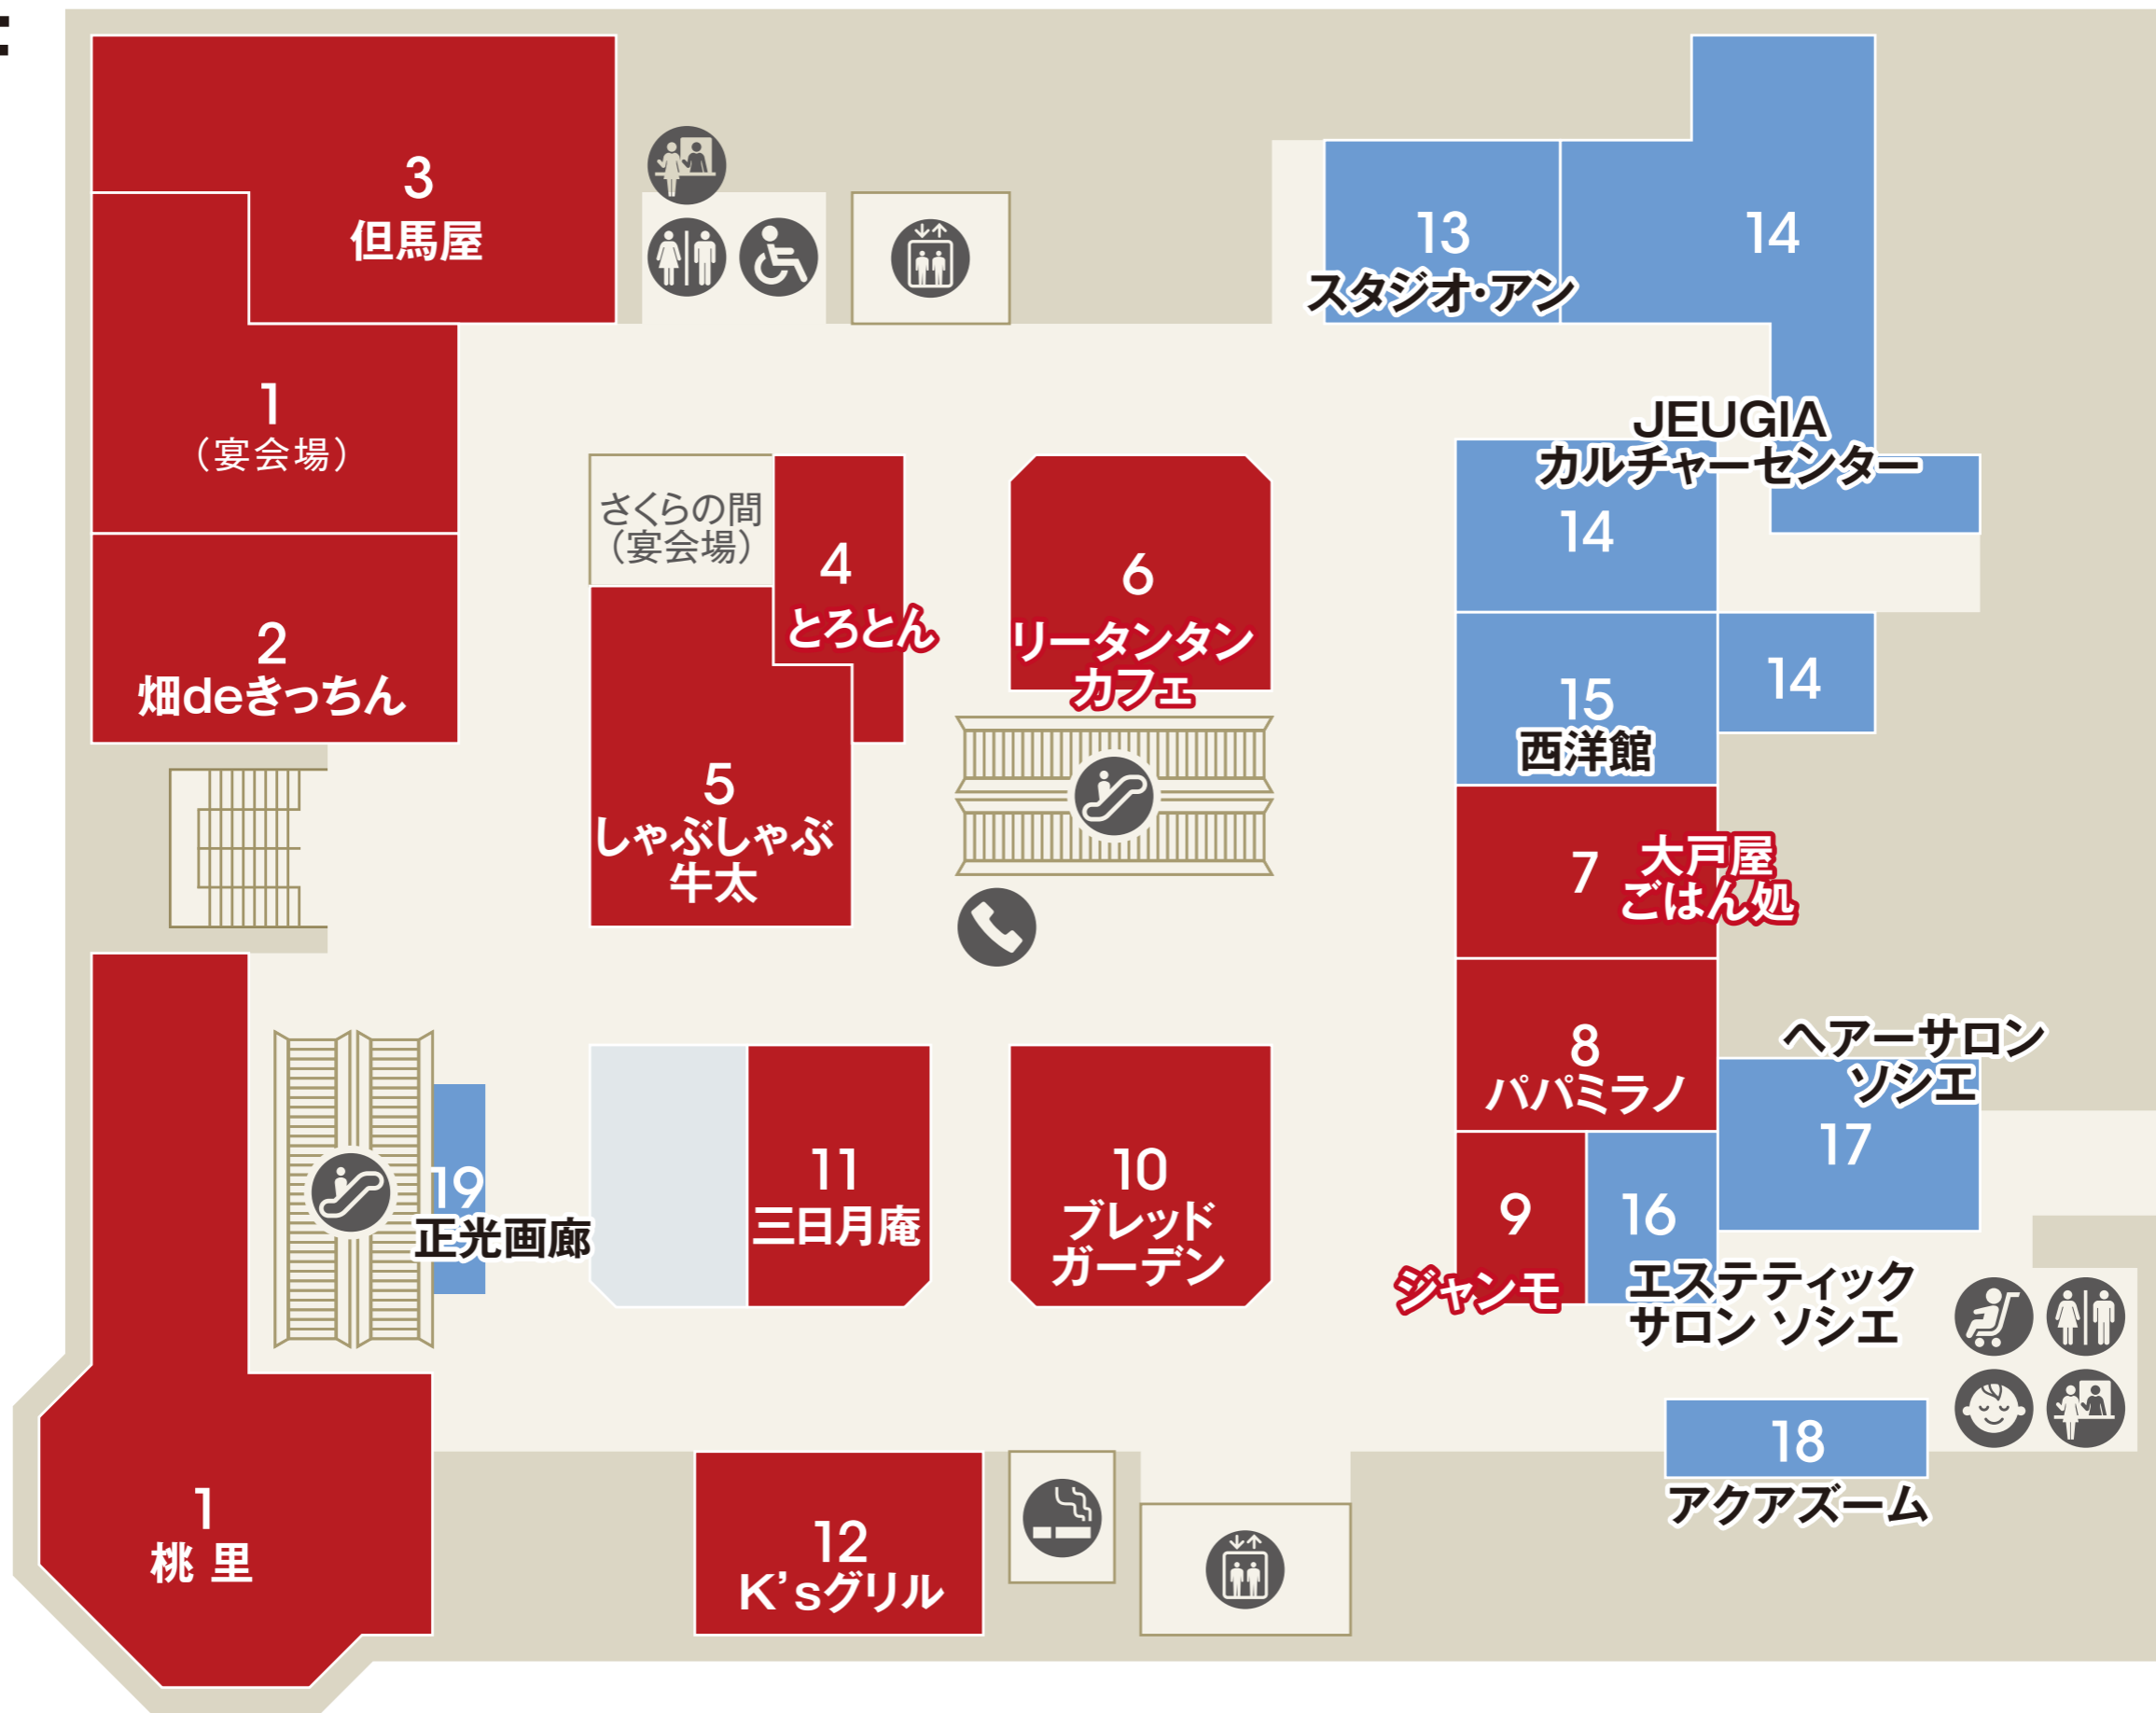

- ATM セブン銀行ATM
- ベビーカー貸し出し
- 公衆電話
- AED
- インフォメーション
- エレベーター
- エスカレーター
- 駐車場連絡口
- コインロッカー
- ファッション
- ファッショングッズ
- インテリア・雑貨
- サービス・カルチャー
- レストラン
- フード・スイーツ

2F

南口

化粧室
 多機能化粧室
 パウダールーム
 ベビー休憩室
 ベビーカー貸し出し

エレベーター
 エスカレーター

ファッション
 ファッショングッズ
 インテリア・雑貨
 サービス・カルチャー
 レストラン

3F

化粧室 パウダールーム エレベーター エスカレーター

ファッション ファッショングッズ インテリア・雑貨 サービス・カルチャー レストラン

4F

化粧室 パウダールーム ベビーカー貸し出し エレベーター エスカレーター

(P) 駐車場連絡口

ファッション ファッショングッズ インテリア・雑貨 サービス・カルチャー レストラン

5F

 化粧室
  パウダールーム
  エレベーター
  エスカレーター

 ファッション
  ファッショングッズ
  インテリア・雑貨
  サービス・カルチャー
  レストラン

6F

駐車場8F → (P)

- 化粧室
- 多機能化粧室
- パウダールーム
- ベビー休憩室
- ベビーカー貸し出し
- 公衆電話
- 喫煙室
- エレベーター
- エスカレーター
- 駐車場連絡口

ファッション
 ファッショングッズ
 インテリア・雑貨
 サービス・カルチャー
 レストラン

7F

1
GINZA de FUTSAL
多摩センタースタジアム

2
ヨコリアホール

化粧室 エレベーター エスカレーター

ファッション ファッショングッズ インテリア・雑貨 サービス・カルチャー レストラン