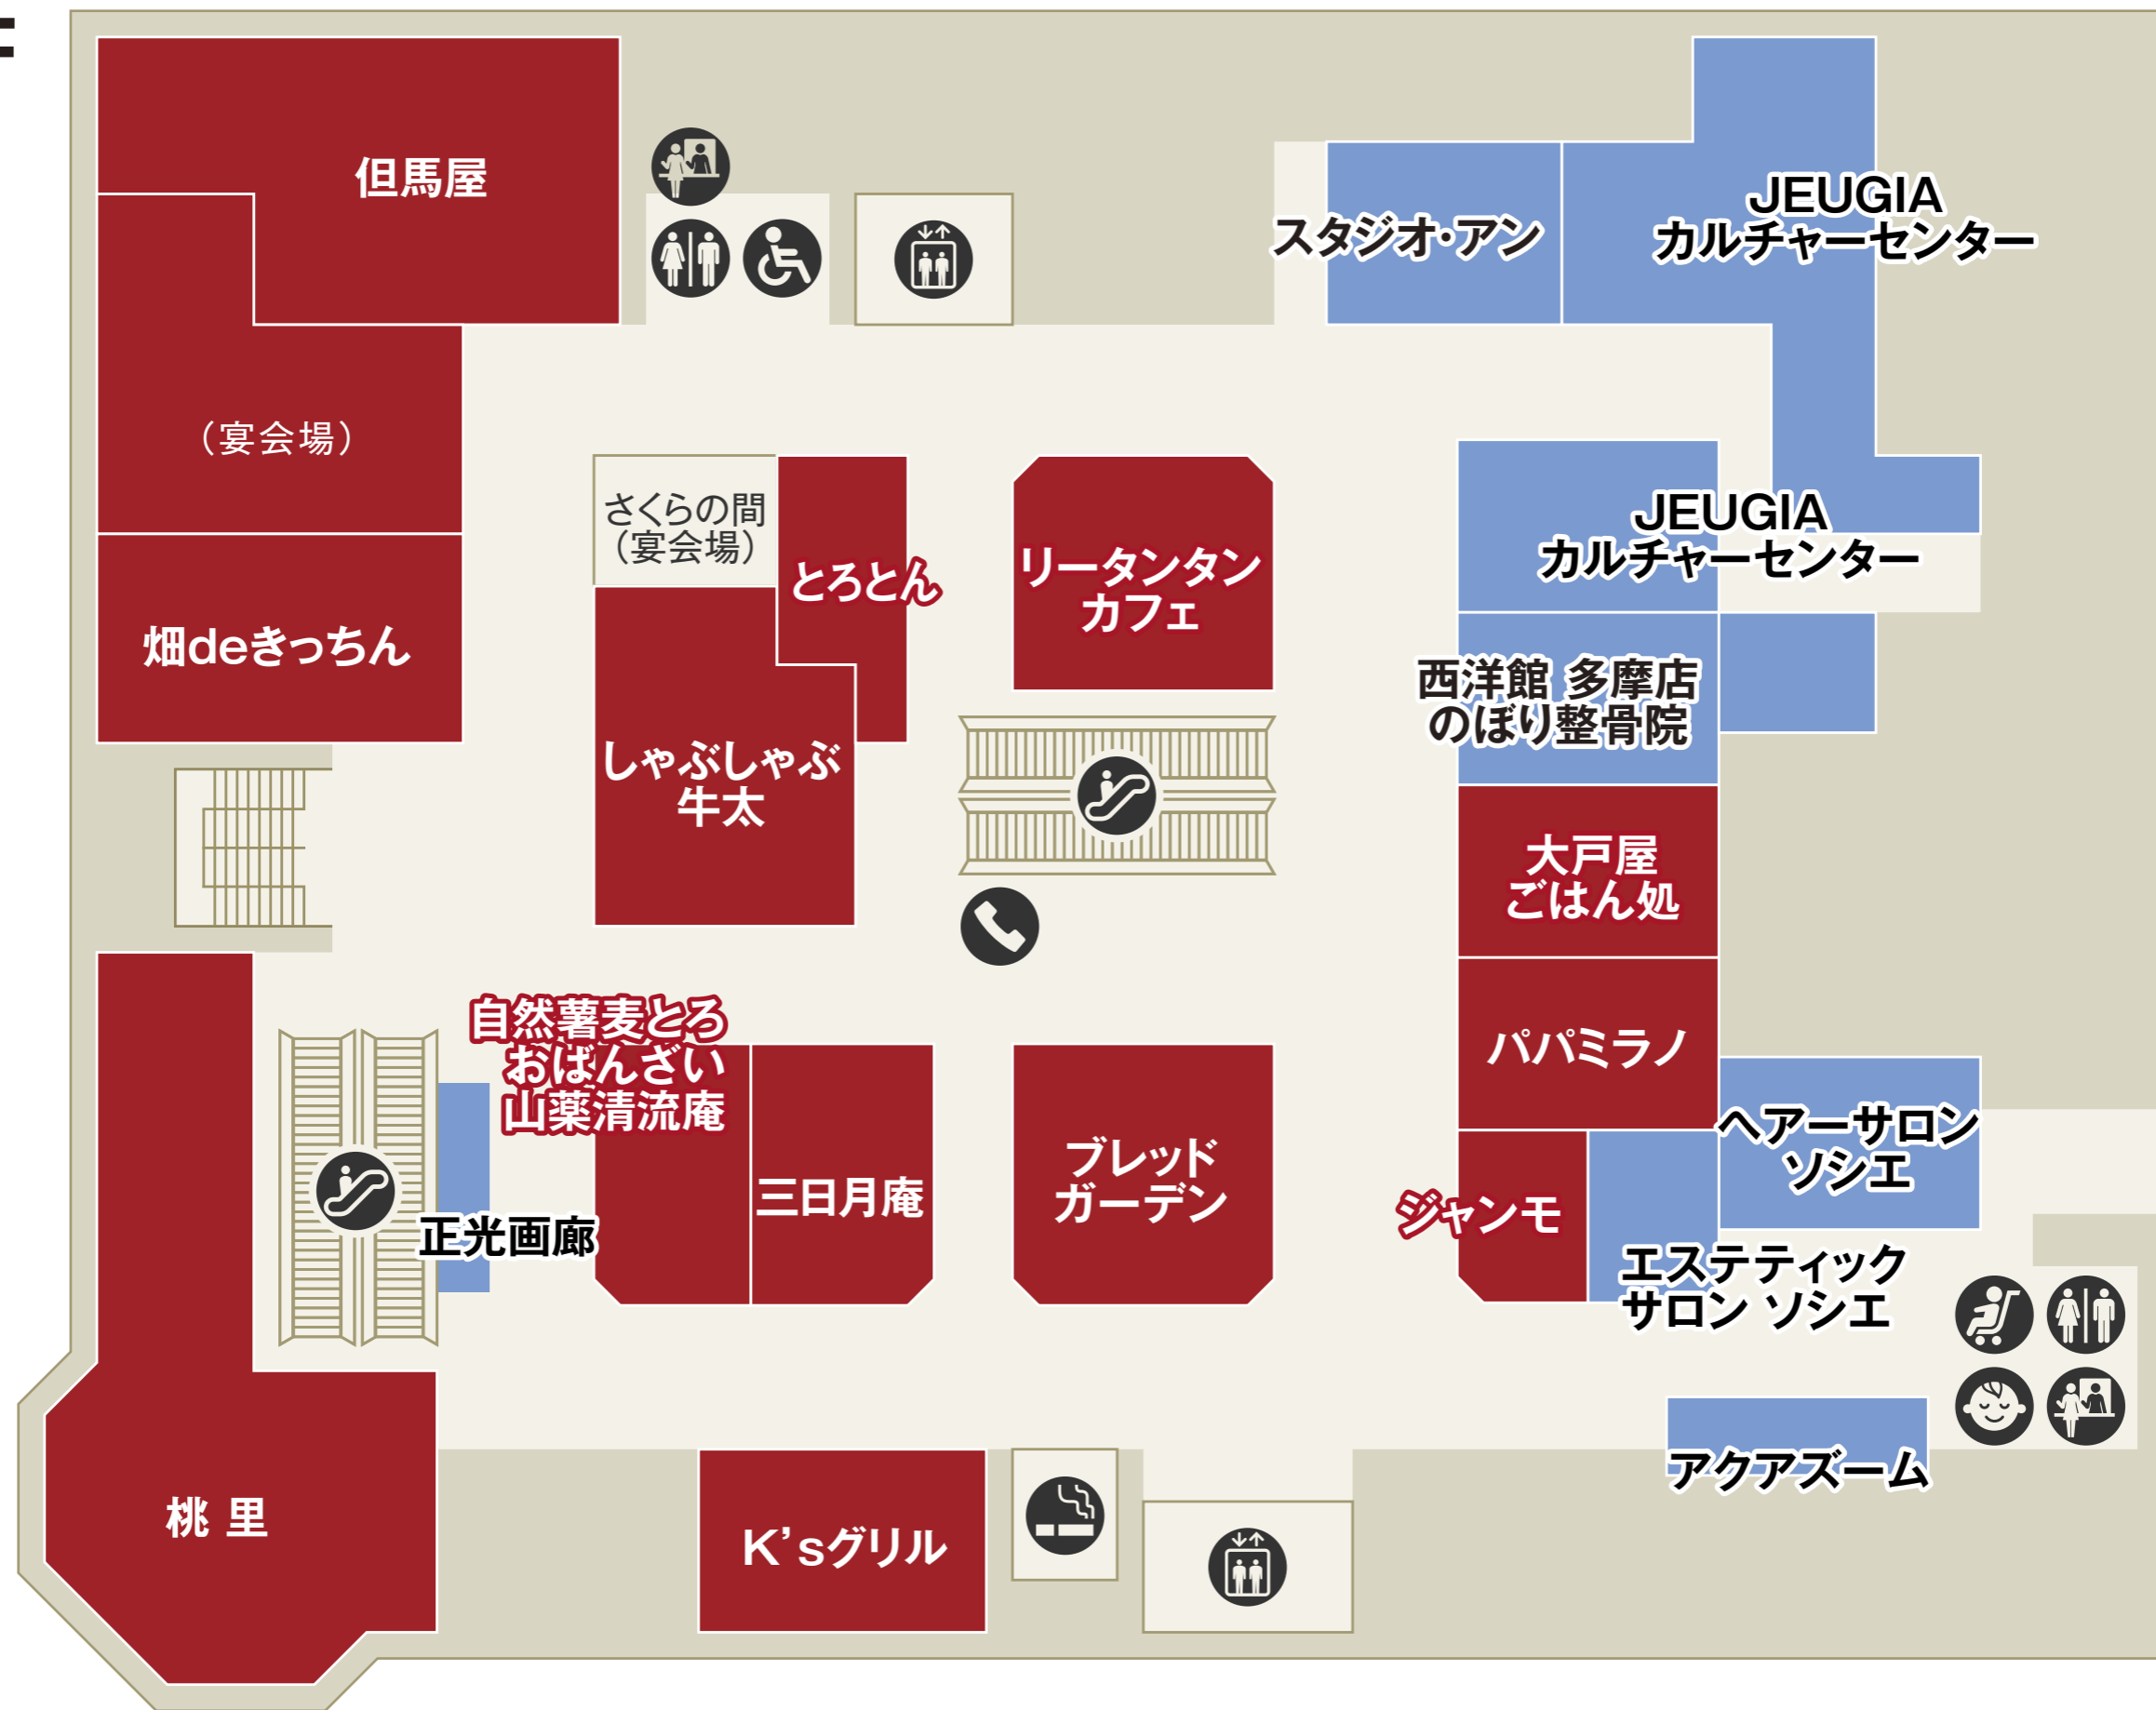

B1

南口

- 化粧室
- エレベーター
- エスカレーター
- 冷凍ロッカー
- コインロッカー
- パウダールーム

- フード・スイーツ
- フードコート
- サービス・カルチャー
- ファッション
- インテリア・雑貨

駐車場 1F →

駐車場口

- -
 -
 -
- セブン銀行ATM
 ベビーカー貸し出し
 公衆電話
 AED
 インフォメーション
- エレベーター
 エスカレーター
 駐車場連絡口
- ファッション
 ファッショングッズ
 インテリア・雑貨
 サービス・カルチャー
- レストラン・カフェ
 フード・スイーツ

2F

南口

- 化粧室
- 多機能化粧室
- パウダールーム
- ベビー休憩室
- ベビーカー貸し出し
- エレベーター
- エスカレーター

- ファッション
- ファッショングッズ
- インテリア・雑貨
- サービス・カルチャー
- レストラン

3F

化粧室 パウダールーム エレベーター エスカレーター

ファッション ファッショングッズ インテリア・雑貨 サービス・カルチャー レストラン

4F

駐車場5F → (P)

化粧室
 パウダールーム
 ベビーカー貸し出し
 エレベーター
 エスカレーター

駐車場連絡口

ファッション
 ファッショングッズ
 インテリア・雑貨
 サービス・カルチャー
 レストラン

5F

 エレベーター  エスカレーター  化粧室  パウダールーム

 ファッション  ファッショングッズ  インテリア・雑貨  サービス・カルチャー  レストラン

6F

駐車場8F → (P)

- 化粧室
- 多機能化粧室
- パウダールーム
- ベビー休憩室
- ベビーカー貸し出し
- 公衆電話
- 喫煙室
- エレベーター
- エスカレーター
- 駐車場連絡口

ファッション
 ファッショングッズ
 インテリア・雑貨
 サービス・カルチャー
 レストラン

7F

保育室&コワーキング
CoCo プレイス

GINZA de FUTSAL
多摩センタースタジアム

ココリアホール

 化粧室  エレベーター  エスカレーター