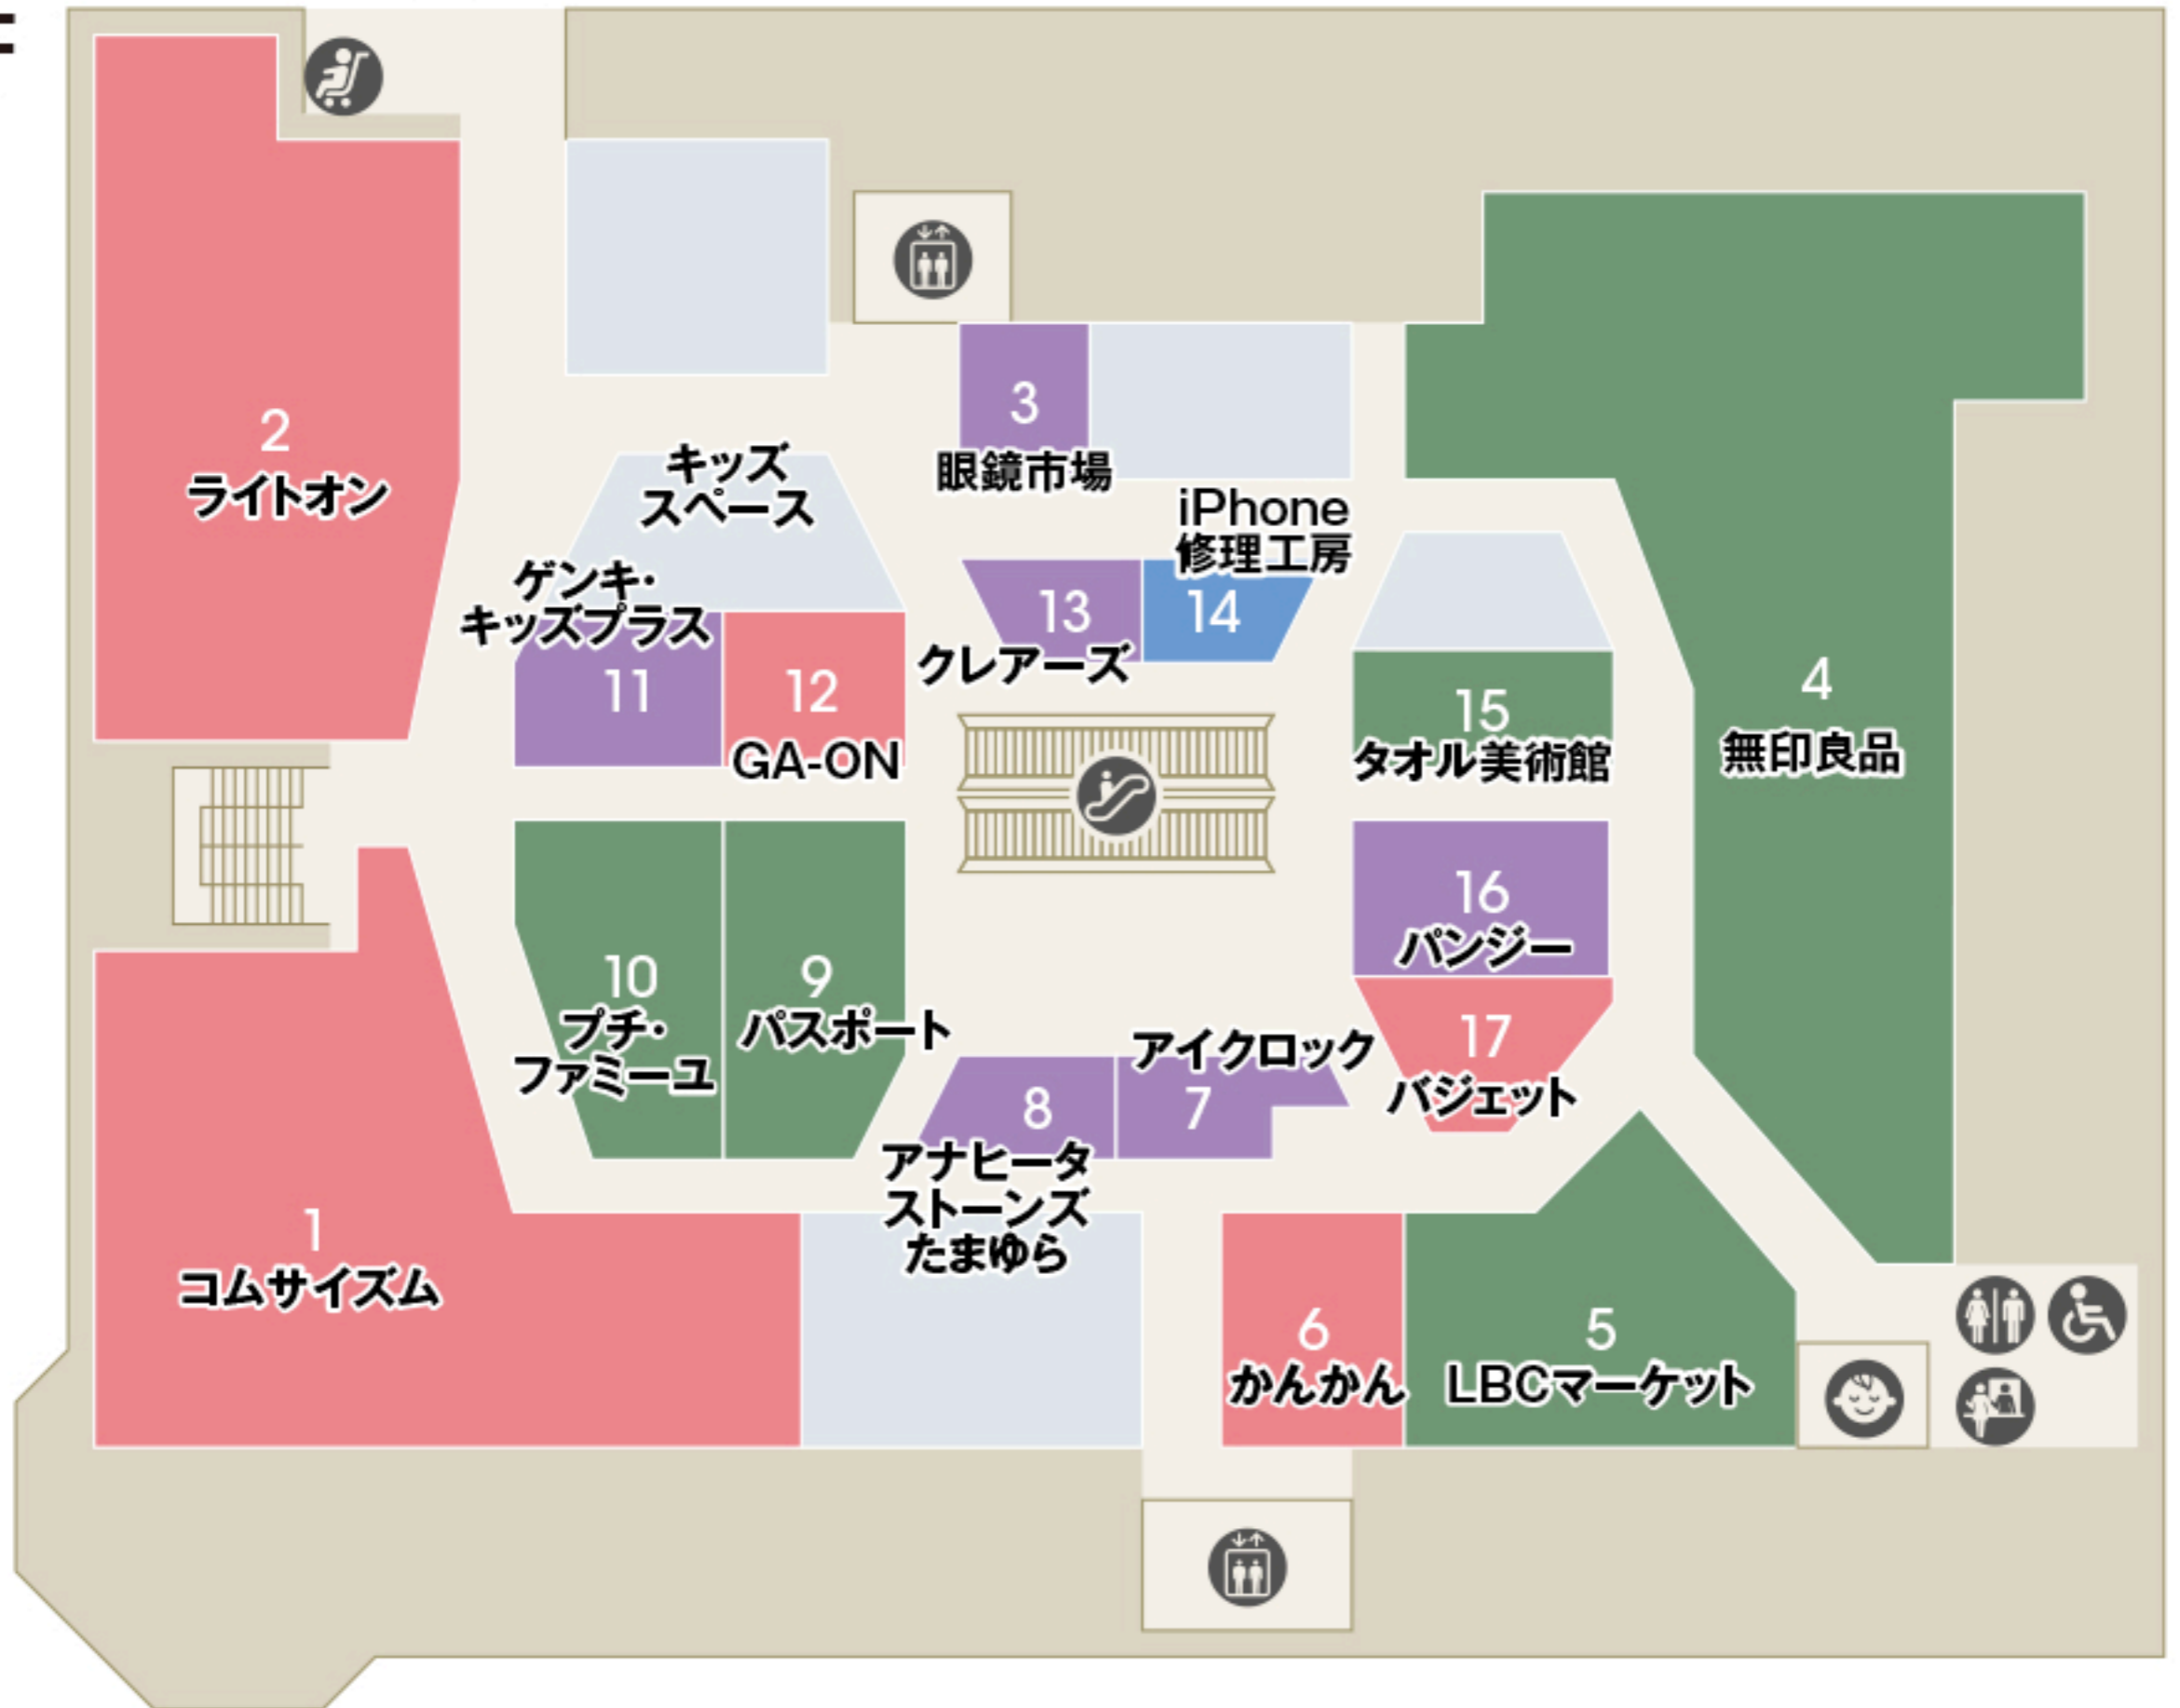

- ATM セブン銀行ATM
- ベビーカー貸し出し
- 公衆電話
- AED
- インフォメーション
- エレベーター
- エスカレーター
- 駐車場連絡口
- コインロッカー
- ファッション
- ファッショングッズ
- インテリア・雑貨
- サービス・カルチャー
- レストラン
- フード・スイーツ

2F

南口

化粧室
 多機能化粧室
 パウダールーム
 ベビー休憩室
 ベビーカー貸し出し

エレベーター
 エスカレーター

ファッション
 ファッショングッズ
 インテリア・雑貨
 サービス・カルチャー
 レストラン

3F

化粧室 パウダールーム エレベーター エスカレーター

ファッション ファッショングッズ インテリア・雑貨 サービス・カルチャー レストラン

4F

化粧室 パウダールーム ベビーカー貸し出し エレベーター エスカレーター

(P) 駐車場連絡口

ファッション ファッショングッズ インテリア・雑貨 サービス・カルチャー レストラン

5F

 化粧室
  パウダールーム
  エレベーター
  エスカレーター

 ファッション
  ファッショングッズ
  インテリア・雑貨
  サービス・カルチャー
  レストラン

6F

駐車場8F → (P)

- 化粧室
- 多機能化粧室
- パウダールーム
- ベビー休憩室
- ベビーカー貸し出し
- 公衆電話
- 喫煙室
- エレベーター
- エスカレーター
- 駐車場連絡口

ファッション
 ファッショングッズ
 インテリア・雑貨
 サービス・カルチャー
 レストラン

7F

1
GINZA de FUTSAL
多摩センタースタジアム

2
ヨコリアホール

化粧室 エレベーター エスカレーター

ファッション ファッショングッズ インテリア・雑貨 サービス・カルチャー レストラン