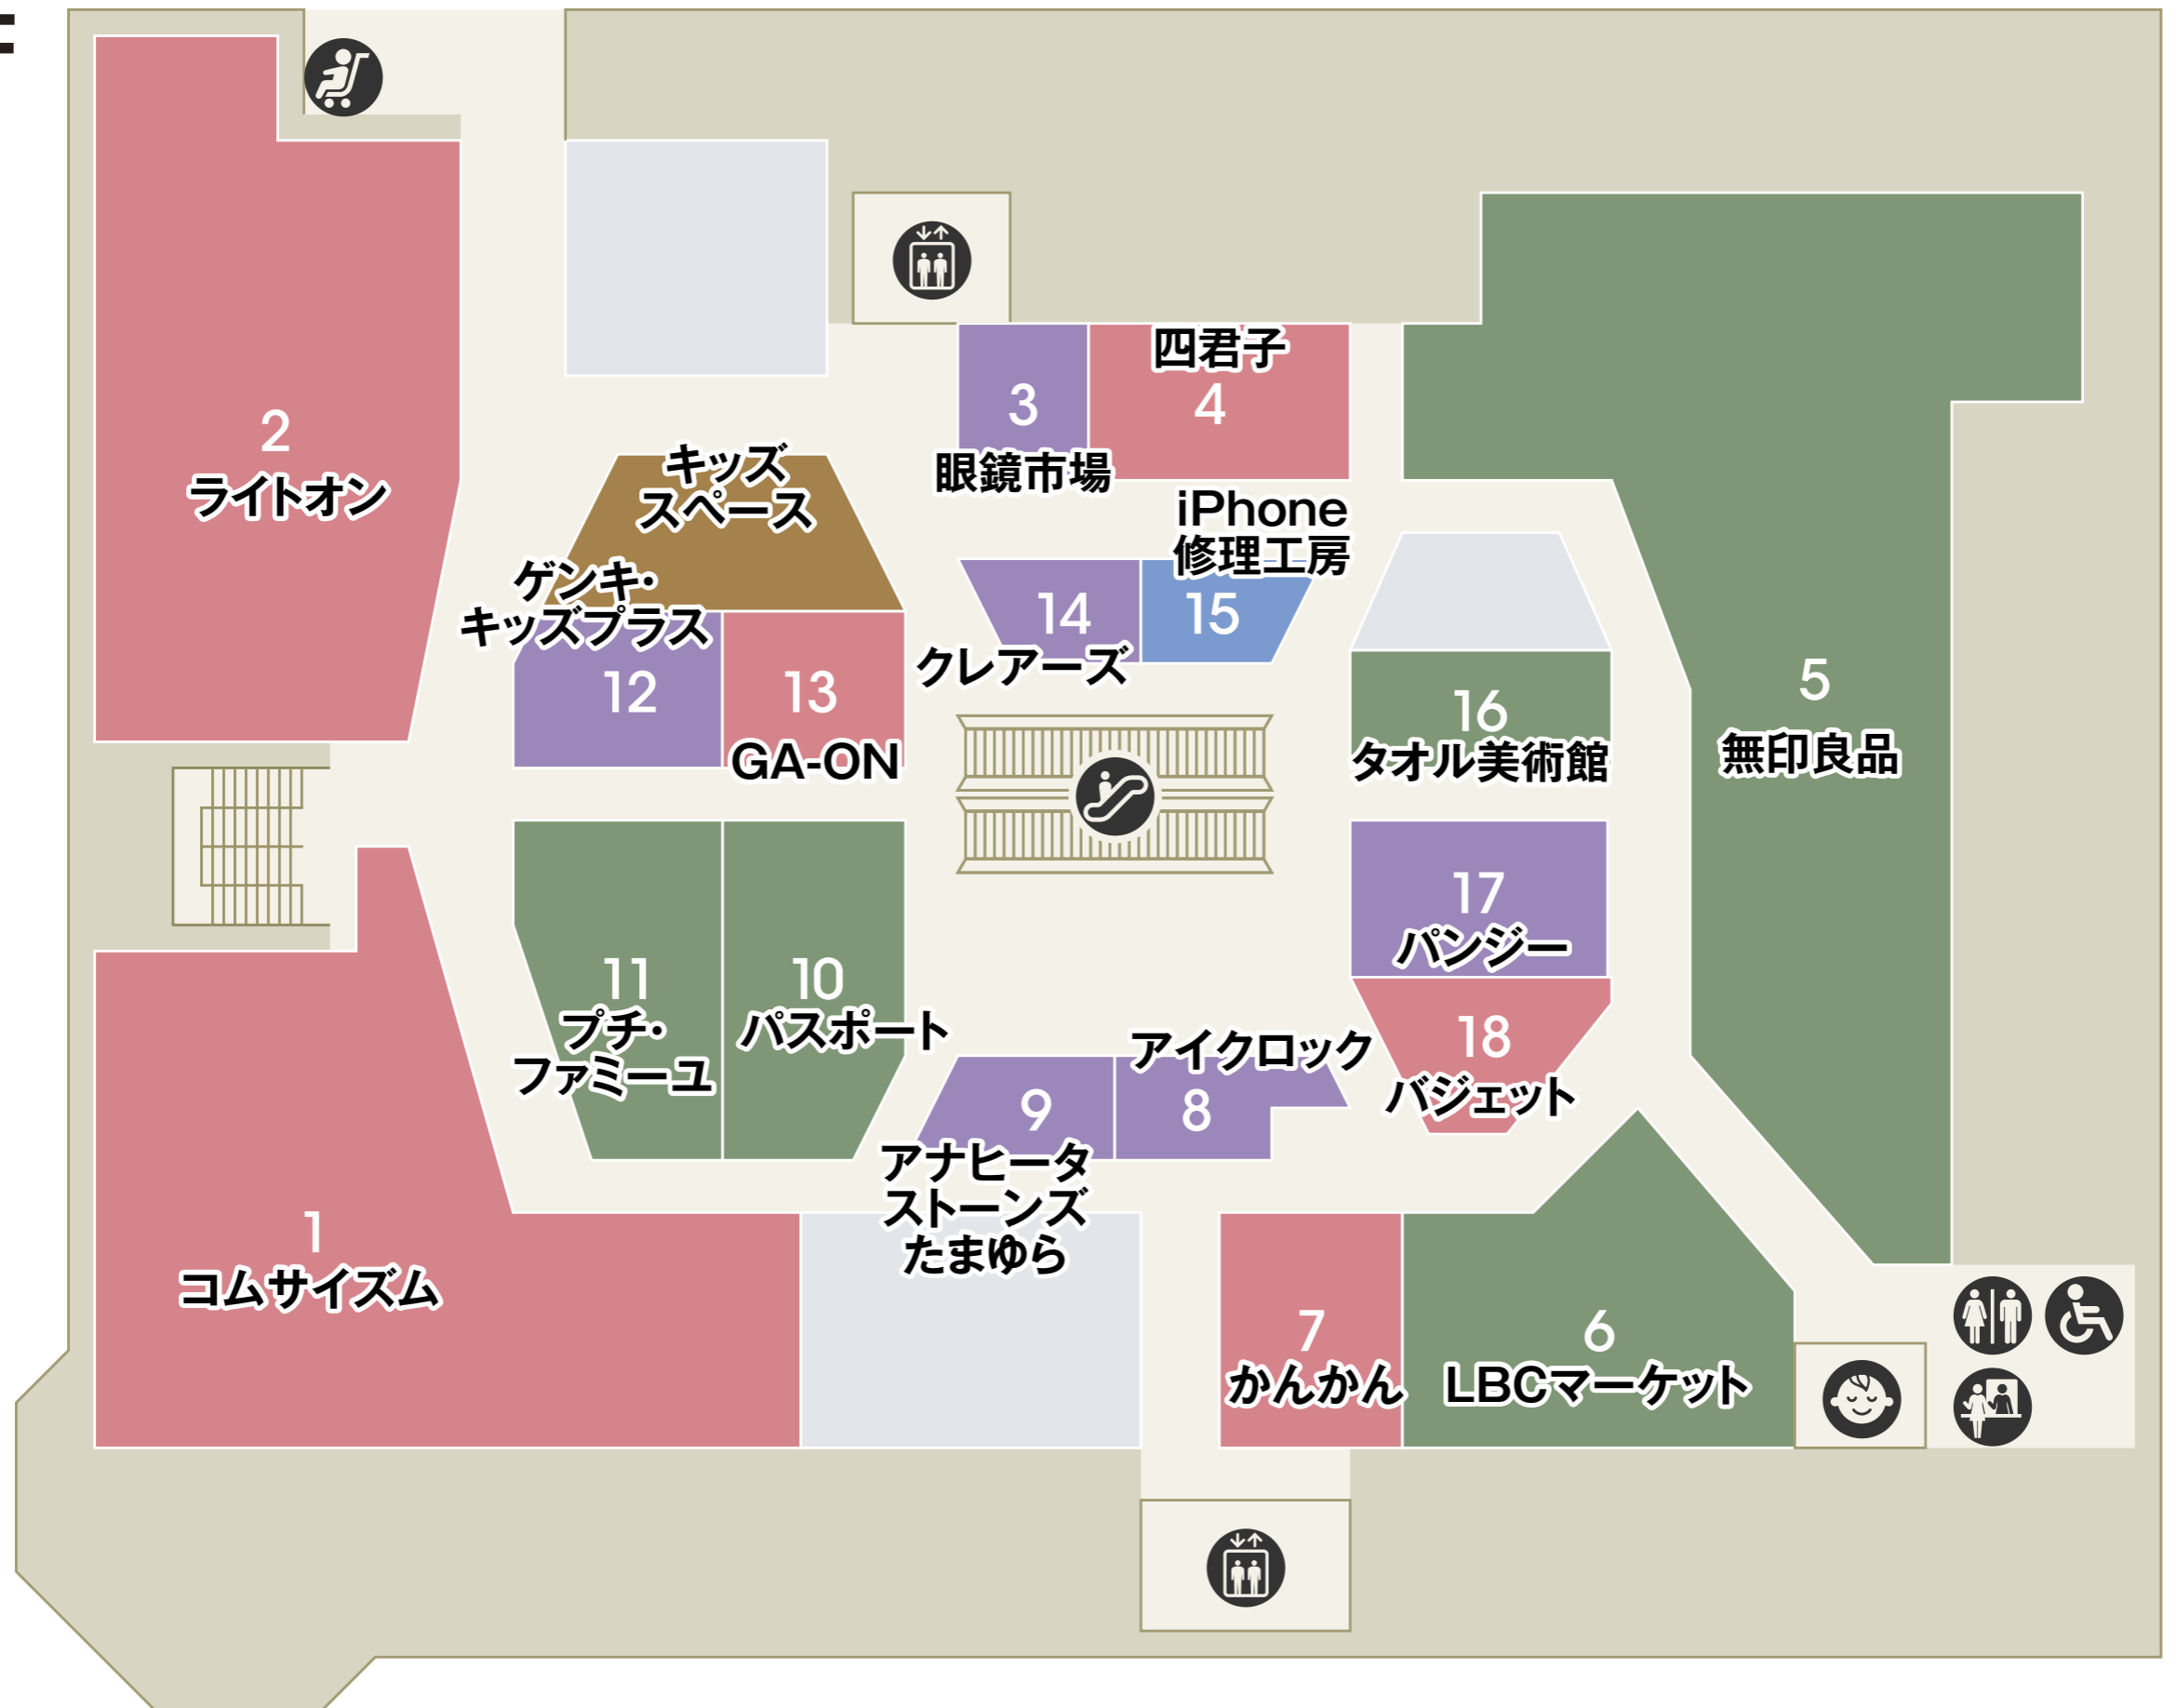

- -
 -
 -
- ファッション
 ファッショングッズ
 インテリア・雑貨
 サービス・カルチャー
 レストラン
 フード・スイーツ

2F

南口

- 化粧室
- 多機能化粧室
- パウダールーム
- ベビー休憩室
- ベビーカー貸し出し
- エレベーター
- エスカレーター

ファッション ファッショングッズ インテリア・雑貨 サービス・カルチャー レストラン

3F

化粧室 パウダールーム エレベーター エスカレーター

ファッション ファッショングッズ インテリア・雑貨 サービス・カルチャー レストラン

4F

化粧室 パウダールーム ベビーカー貸し出し エレベーター エスカレーター

(P) 駐車場連絡口

ファッション ファッショングッズ インテリア・雑貨 サービス・カルチャー レストラン

5F

化粧室 パウダールーム エレベーター エスカレーター

ファッション ファッショングッズ インテリア・雑貨 サービス・カルチャー レストラン

駐車場8F → (P)

- 化粧室
- 多機能化粧室
- パウダールーム
- ベビー休憩室
- ベビーカー貸し出し
- 公衆電話
- 喫煙室
- エレベーター
- エスカレーター
- 駐車場連絡口

ファッション
 ファッショングッズ
 インテリア・雑貨
 サービス・カルチャー
 レストラン

7F

化粧室 エレベーター エスカレーター

ファッション ファッショングッズ インテリア・雑貨 サービス・カルチャー レストラン