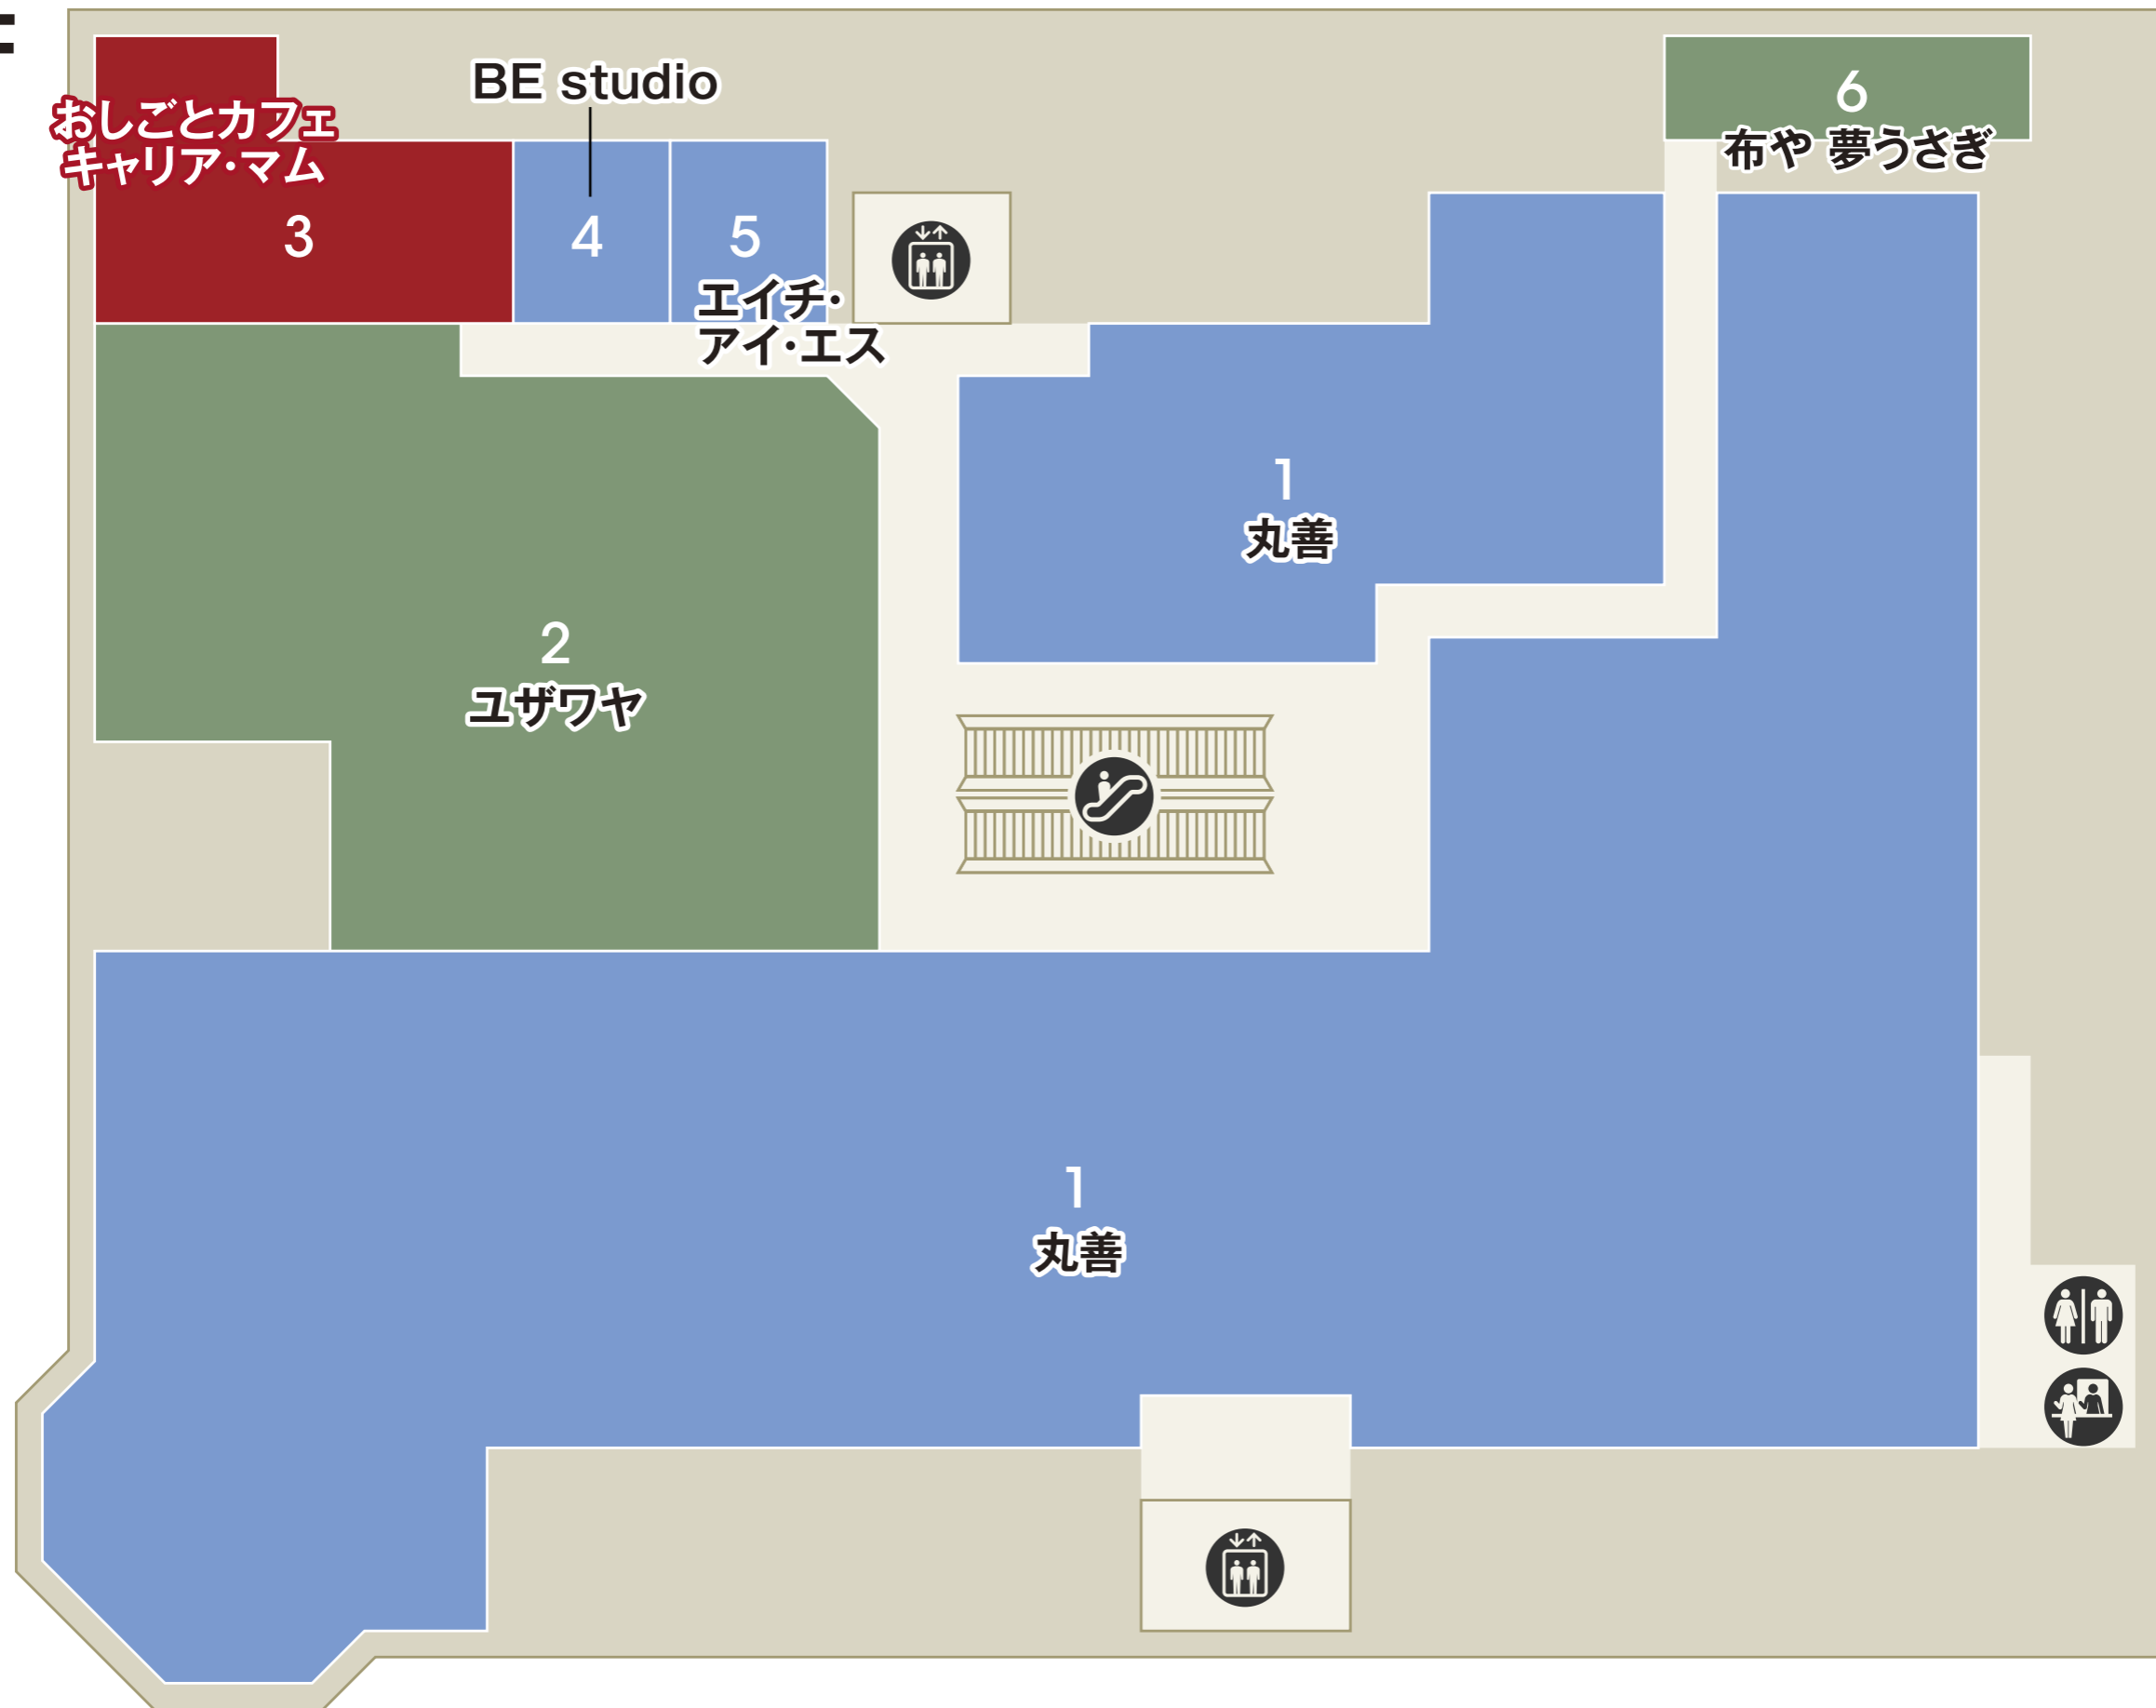

2F

南口

- 化粧室
- 多機能化粧室
- パウダールーム
- ベビー休憩室
- ベビーカー貸し出し
- エレベーター
- エスカレーター

- ファッション
- ファッショングッズ
- インテリア・雑貨
- サービス・カルチャー
- レストラン

3F

化粧室   パウダールーム   エレベーター   エスカレーター

ファッション   ファッショングッズ   インテリア・雑貨   サービス・カルチャー   レストラン

4F

駐車場5F → (P)

化粧室 (Restroom)   パウダールーム (Powder Room)   ベビーカー貸し出し (Baby Car Rental)   エレベーター (Elevator)   エスカレーター (Escalator)

(P) 駐車場連絡口 (Parking Connection Point)

ファッション (Fashion)   ファッショングッズ (Fashion Goods)   インテリア・雑貨 (Interiors/General Goods)   サービス・カルチャー (Services/Culture)   レストラン (Restaurant)

5F

 化粧室  パウダールーム  エレベーター  エスカレーター

 ファッション  ファッショングッズ  インテリア・雑貨  サービス・カルチャー  レストラン

駐車場8F → (P)

- 化粧室
- 多機能化粧室
- パウダールーム
- ベビー休憩室
- ベビーカー貸し出し
- 公衆電話
- 喫煙室
- エレベーター
- エスカレーター
- 駐車場連絡口

ファッション
  ファッショングッズ
  インテリア・雑貨
  サービス・カルチャー
  レストラン

7F

保育室&コワーキング  
CoCo プレイス

3

1  
GINZA de FUTSAL  
多摩センタースタジアム

2  
ヨコリアホール

 化粧室  エレベーター  エスカレーター

 ファッション  ファッショングッズ  インテリア・雑貨  サービス・カルチャー  レストラン