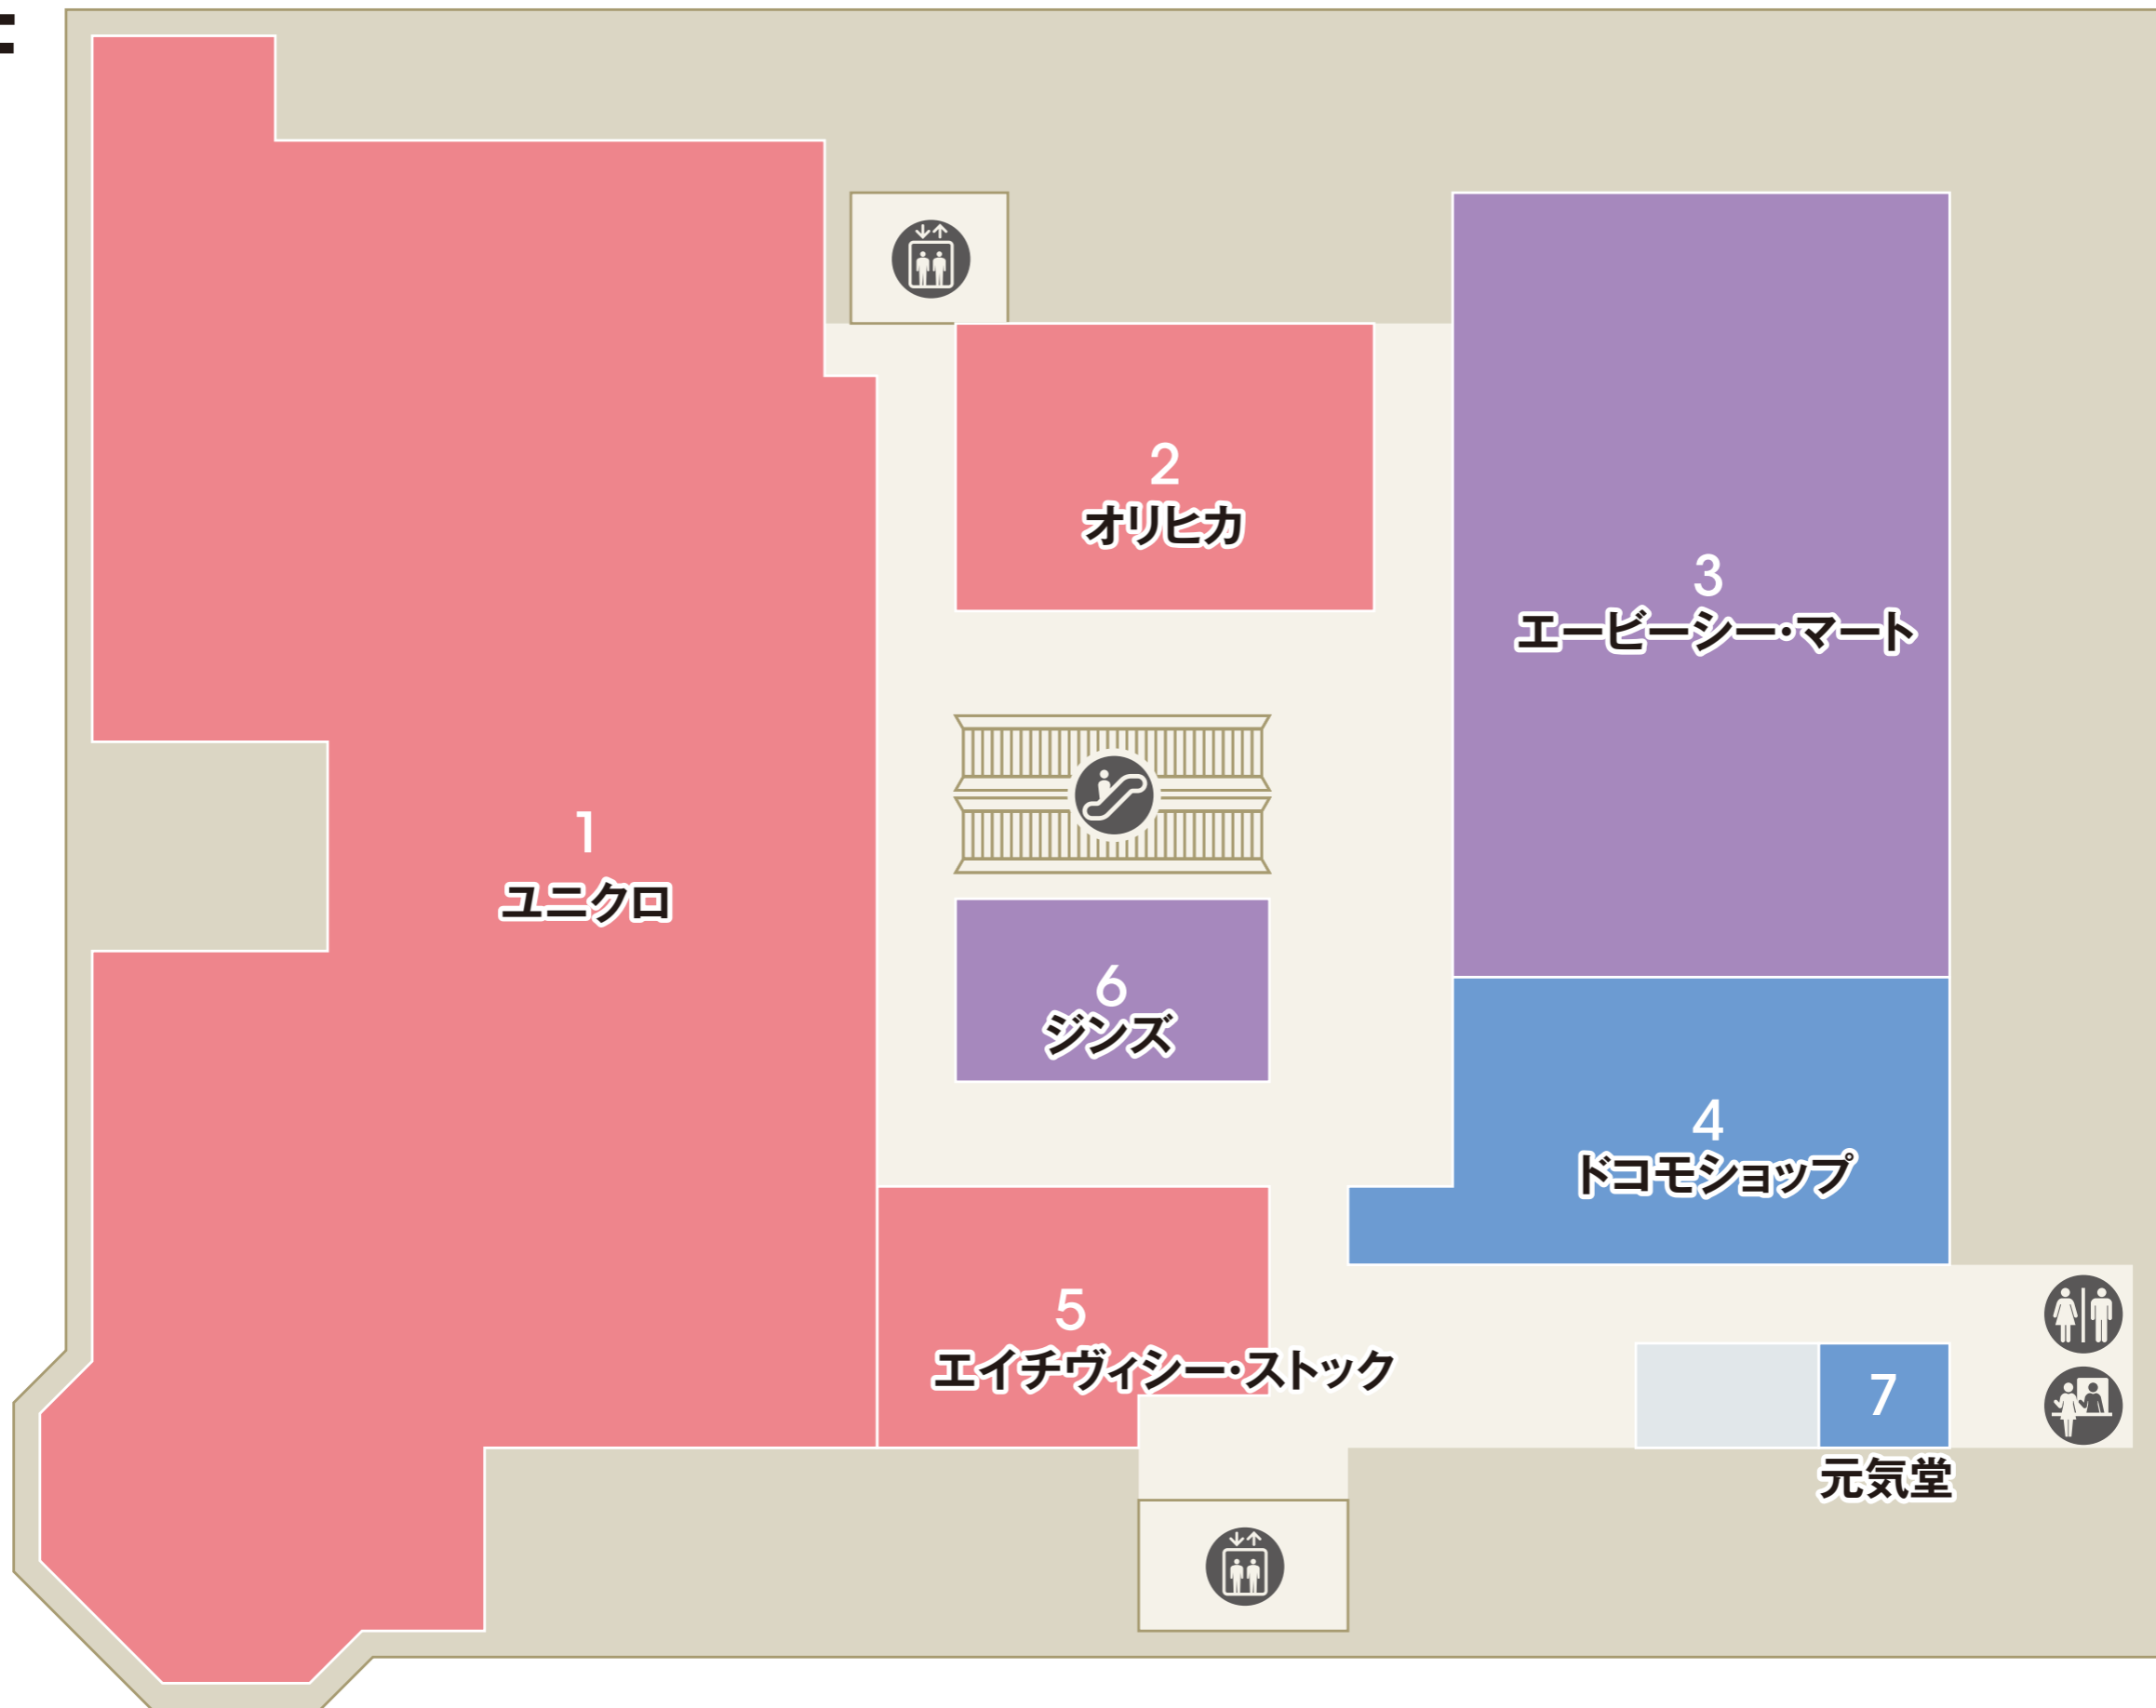

- -
 -
 -
- ファッション
 ファッショングッズ
 インテリア・雑貨
 サービス・カルチャー
 レストラン
 フード・スイーツ

2F

南口

- 化粧室
- 多機能化粧室
- パウダールーム
- ベビー休憩室
- ベビーカー貸し出し
- エレベーター
- エスカレーター

ファッション ファッショングッズ インテリア・雑貨 サービス・カルチャー レストラン

3F

化粧室 パウダールーム エレベーター エスカレーター

ファッション ファッショングッズ インテリア・雑貨 サービス・カルチャー レストラン

4F

化粧室 パウダールーム ベビーカー貸し出し エレベーター エスカレーター

(P) 駐車場連絡口

ファッション ファッショングッズ インテリア・雑貨 サービス・カルチャー レストラン

5F

化粧室 パウダールーム エレベーター エスカレーター

ファッション ファッショングッズ インテリア・雑貨 サービス・カルチャー レストラン

駐車場8F → (P)

- 化粧室
- 多機能化粧室
- パウダールーム
- ベビー休憩室
- ベビーカー貸し出し
- 公衆電話
- 喫煙室
- エレベーター
- エスカレーター
- 駐車場連絡口

ファッション
 ファッショングッズ
 インテリア・雑貨
 サービス・カルチャー
 レストラン

7F

化粧室 エレベーター エスカレーター

ファッション ファッショングッズ インテリア・雑貨 サービス・カルチャー レストラン