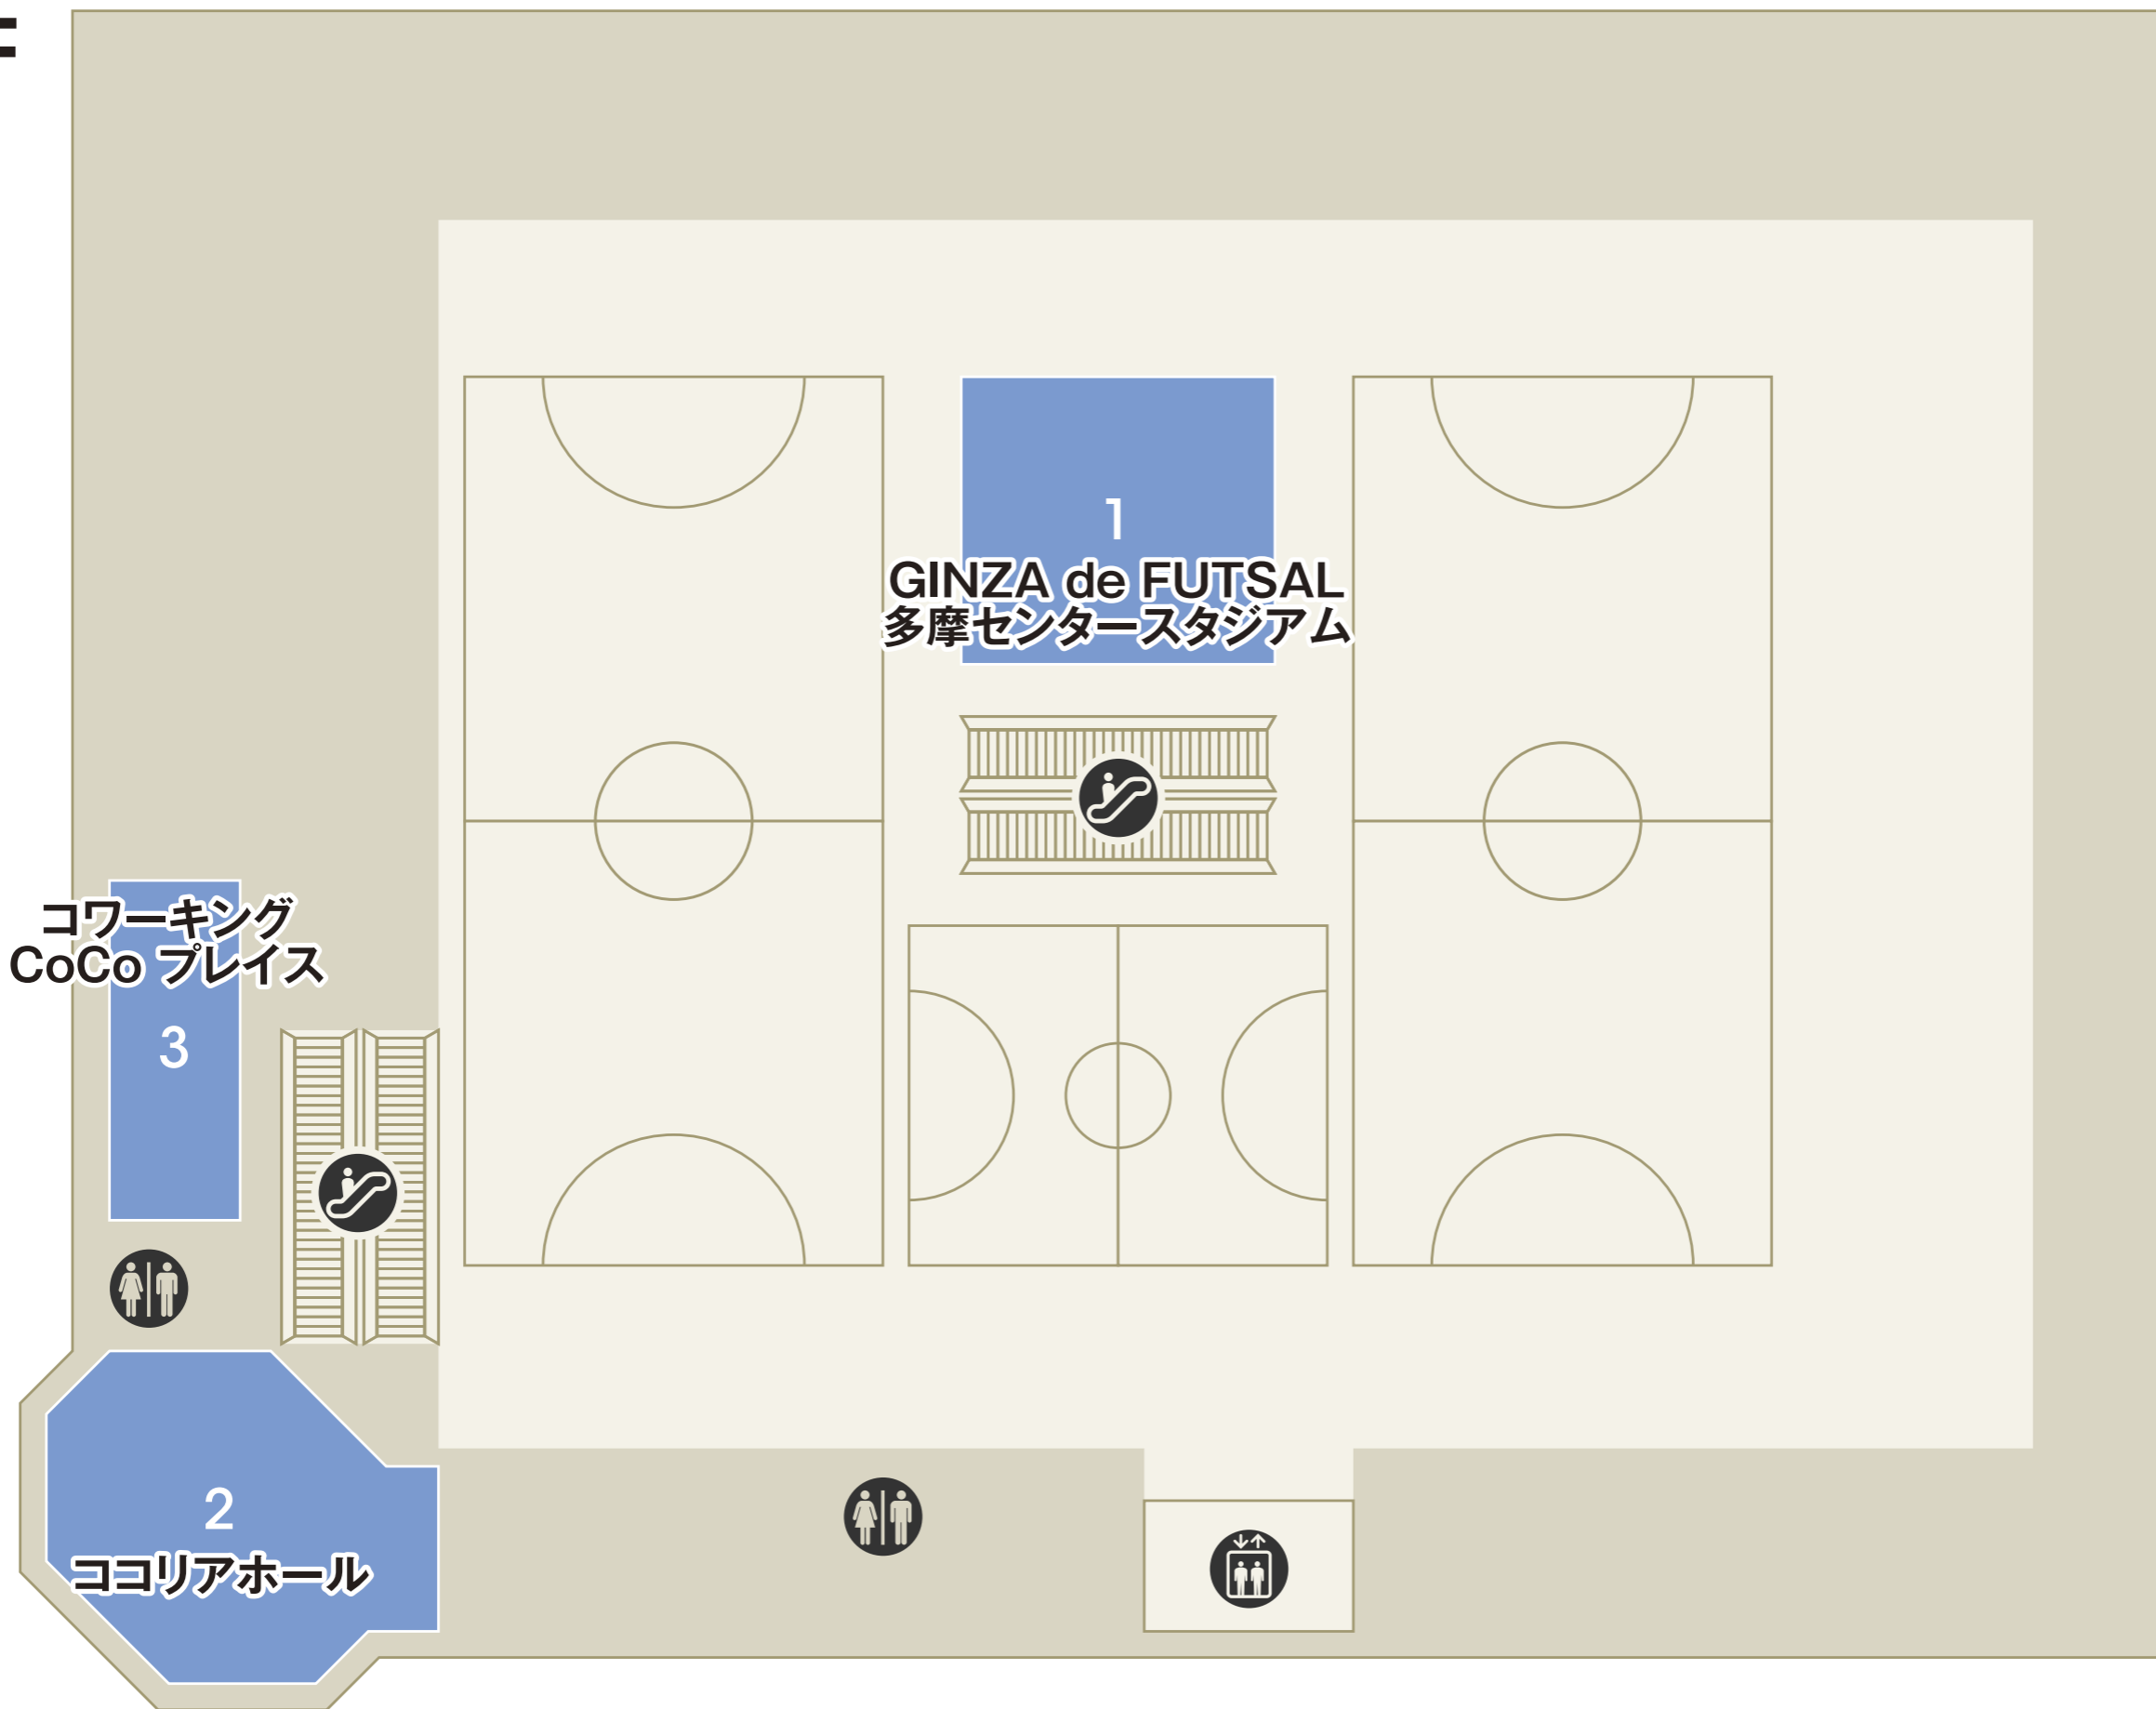

2F

南口

- 化粧室
- 多機能化粧室
- パウダールーム
- ベビー休憩室
- ベビーカー貸し出し
- エレベーター
- エスカレーター

- ファッション
- ファッショングッズ
- インテリア・雑貨
- サービス・カルチャー
- レストラン

3F

化粧室 パウダールーム エレベーター エスカレーター

ファッション ファッショングッズ インテリア・雑貨 サービス・カルチャー レストラン

4F

化粧室    パウダールーム    ベビーカー貸し出し    エレベーター    エスカレーター

(P) 駐車場連絡口

ファッション    ファッショングッズ    インテリア・雑貨    サービス・カルチャー    レストラン

5F

 化粧室  パウダールーム  エレベーター  エスカレーター

 ファッション  ファッショングッズ  インテリア・雑貨  サービス・カルチャー  レストラン

駐車場8F → (P)

- 化粧室
- 多機能化粧室
- パウダールーム
- ベビー休憩室
- ベビーカー貸し出し
- 公衆電話
- 喫煙室
- エレベーター
- エスカレーター
- 駐車場連絡口

ファッション
  ファッショングッズ
  インテリア・雑貨
  サービス・カルチャー
  レストラン

7F

 化粧室  エレベーター  エスカレーター

 ファッション  ファッショングッズ  インテリア・雑貨  サービス・カルチャー  レストラン