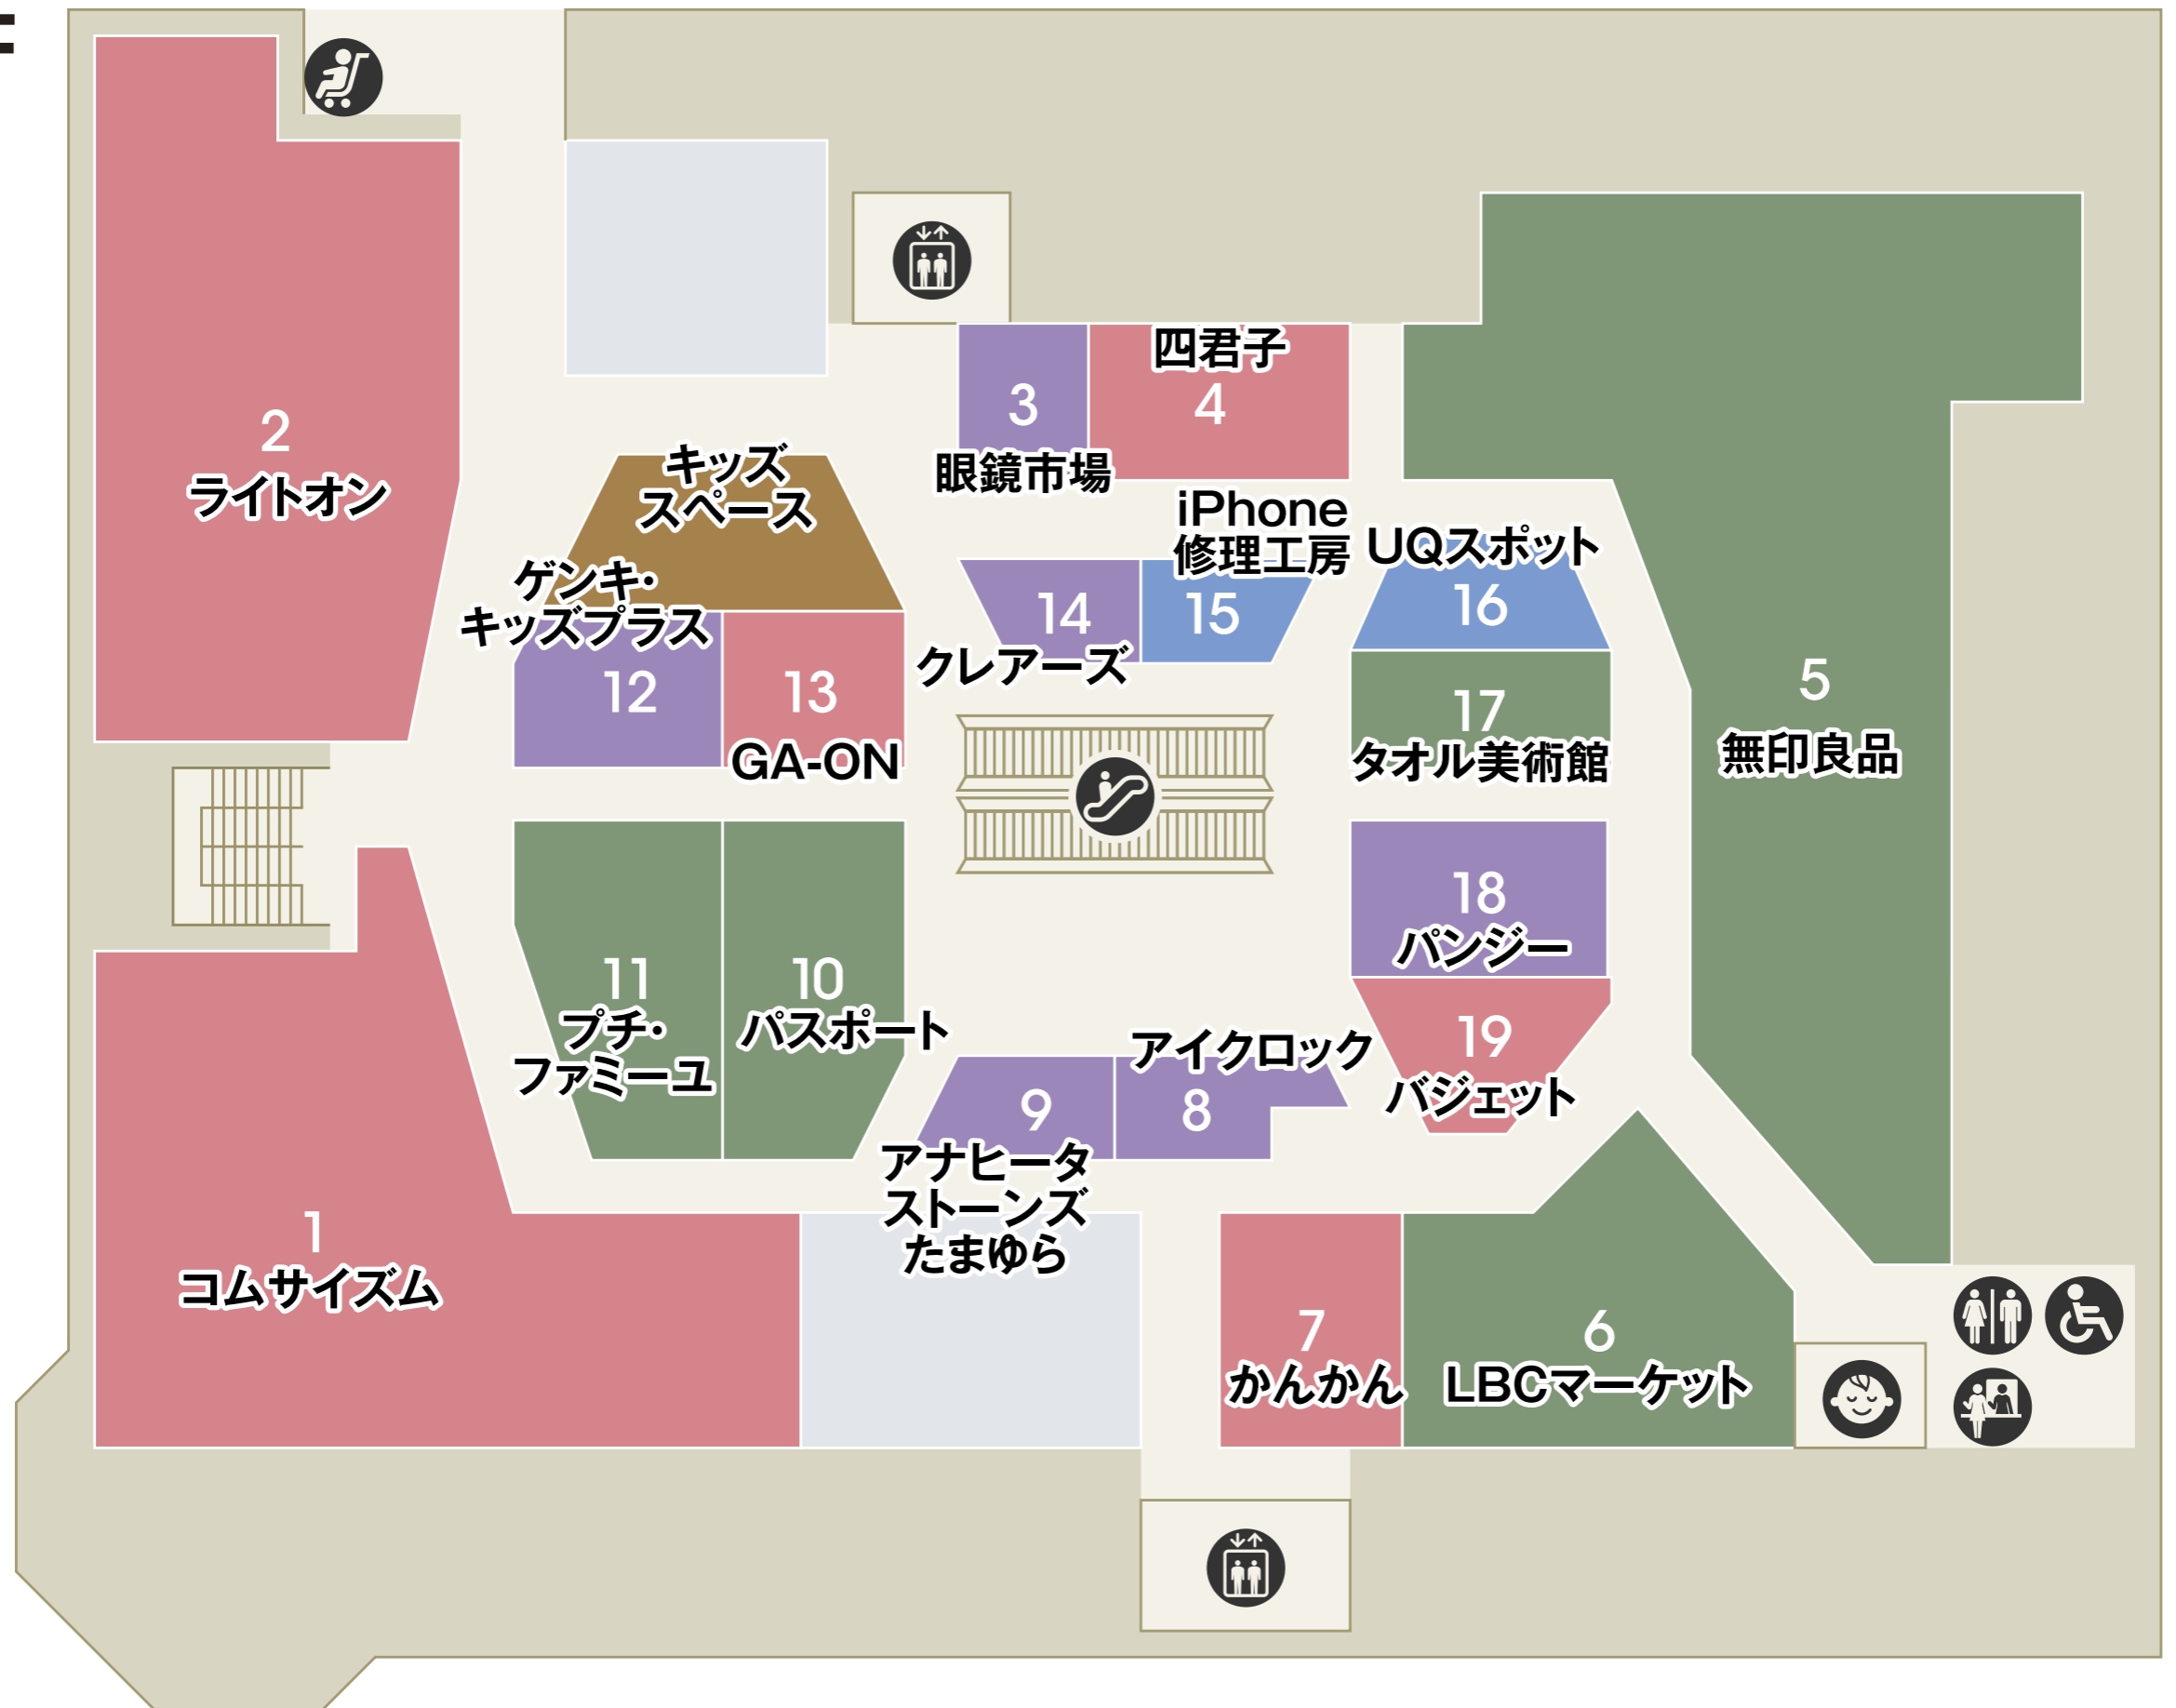

B1

南口

化粧室
 エレベーター
 エスカレーター
 冷蔵ロッカー
 コインロッカー
 パウダールーム

食品・スイーツ
 フードコート
 サービス・カルチャー
 ファッション
 インテリア・雑貨

- ATM セブン銀行ATM
- ベビーカー貸し出し
- 公衆電話
- AED
- インフォメーション
- エレベーター
- エスカレーター
- 駐車場連絡口
- ファッション
- ファッショングッズ
- インテリア・雑貨
- サービス・カルチャー
- レストラン・カフェ
- フード・スイーツ

2F

南口

- 化粧室
- 多機能化粧室
- パウダールーム
- ベビー休憩室
- ベビーカー貸し出し
- エレベーター
- エスカレーター

- ファッション
- ファッショングッズ
- インテリア・雑貨
- サービス・カルチャー
- レストラン

3F

化粧室 パウダールーム エレベーター エスカレーター

ファッション ファッショングッズ インテリア・雑貨 サービス・カルチャー レストラン

4F

化粧室    パウダールーム    ベビーカー貸し出し    エレベーター    エスカレーター

(P) 駐車場連絡口

ファッション    ファッショングッズ    インテリア・雑貨    サービス・カルチャー    レストラン

5F

 化粧室  パウダールーム  エレベーター  エスカレーター

 ファッション  ファッショングッズ  インテリア・雑貨  サービス・カルチャー  レストラン

駐車場8F → (P)

- 化粧室
- 多機能化粧室
- パウダールーム
- ベビー休憩室
- ベビーカー貸し出し
- 公衆電話
- 喫煙室
- エレベーター
- エスカレーター
- 駐車場連絡口

ファッション
  ファッショングッズ
  インテリア・雑貨
  サービス・カルチャー
  レストラン

7F

 化粧室  エレベーター  エスカレーター

 ファッション  ファッショングッズ  インテリア・雑貨  サービス・カルチャー  レストラン