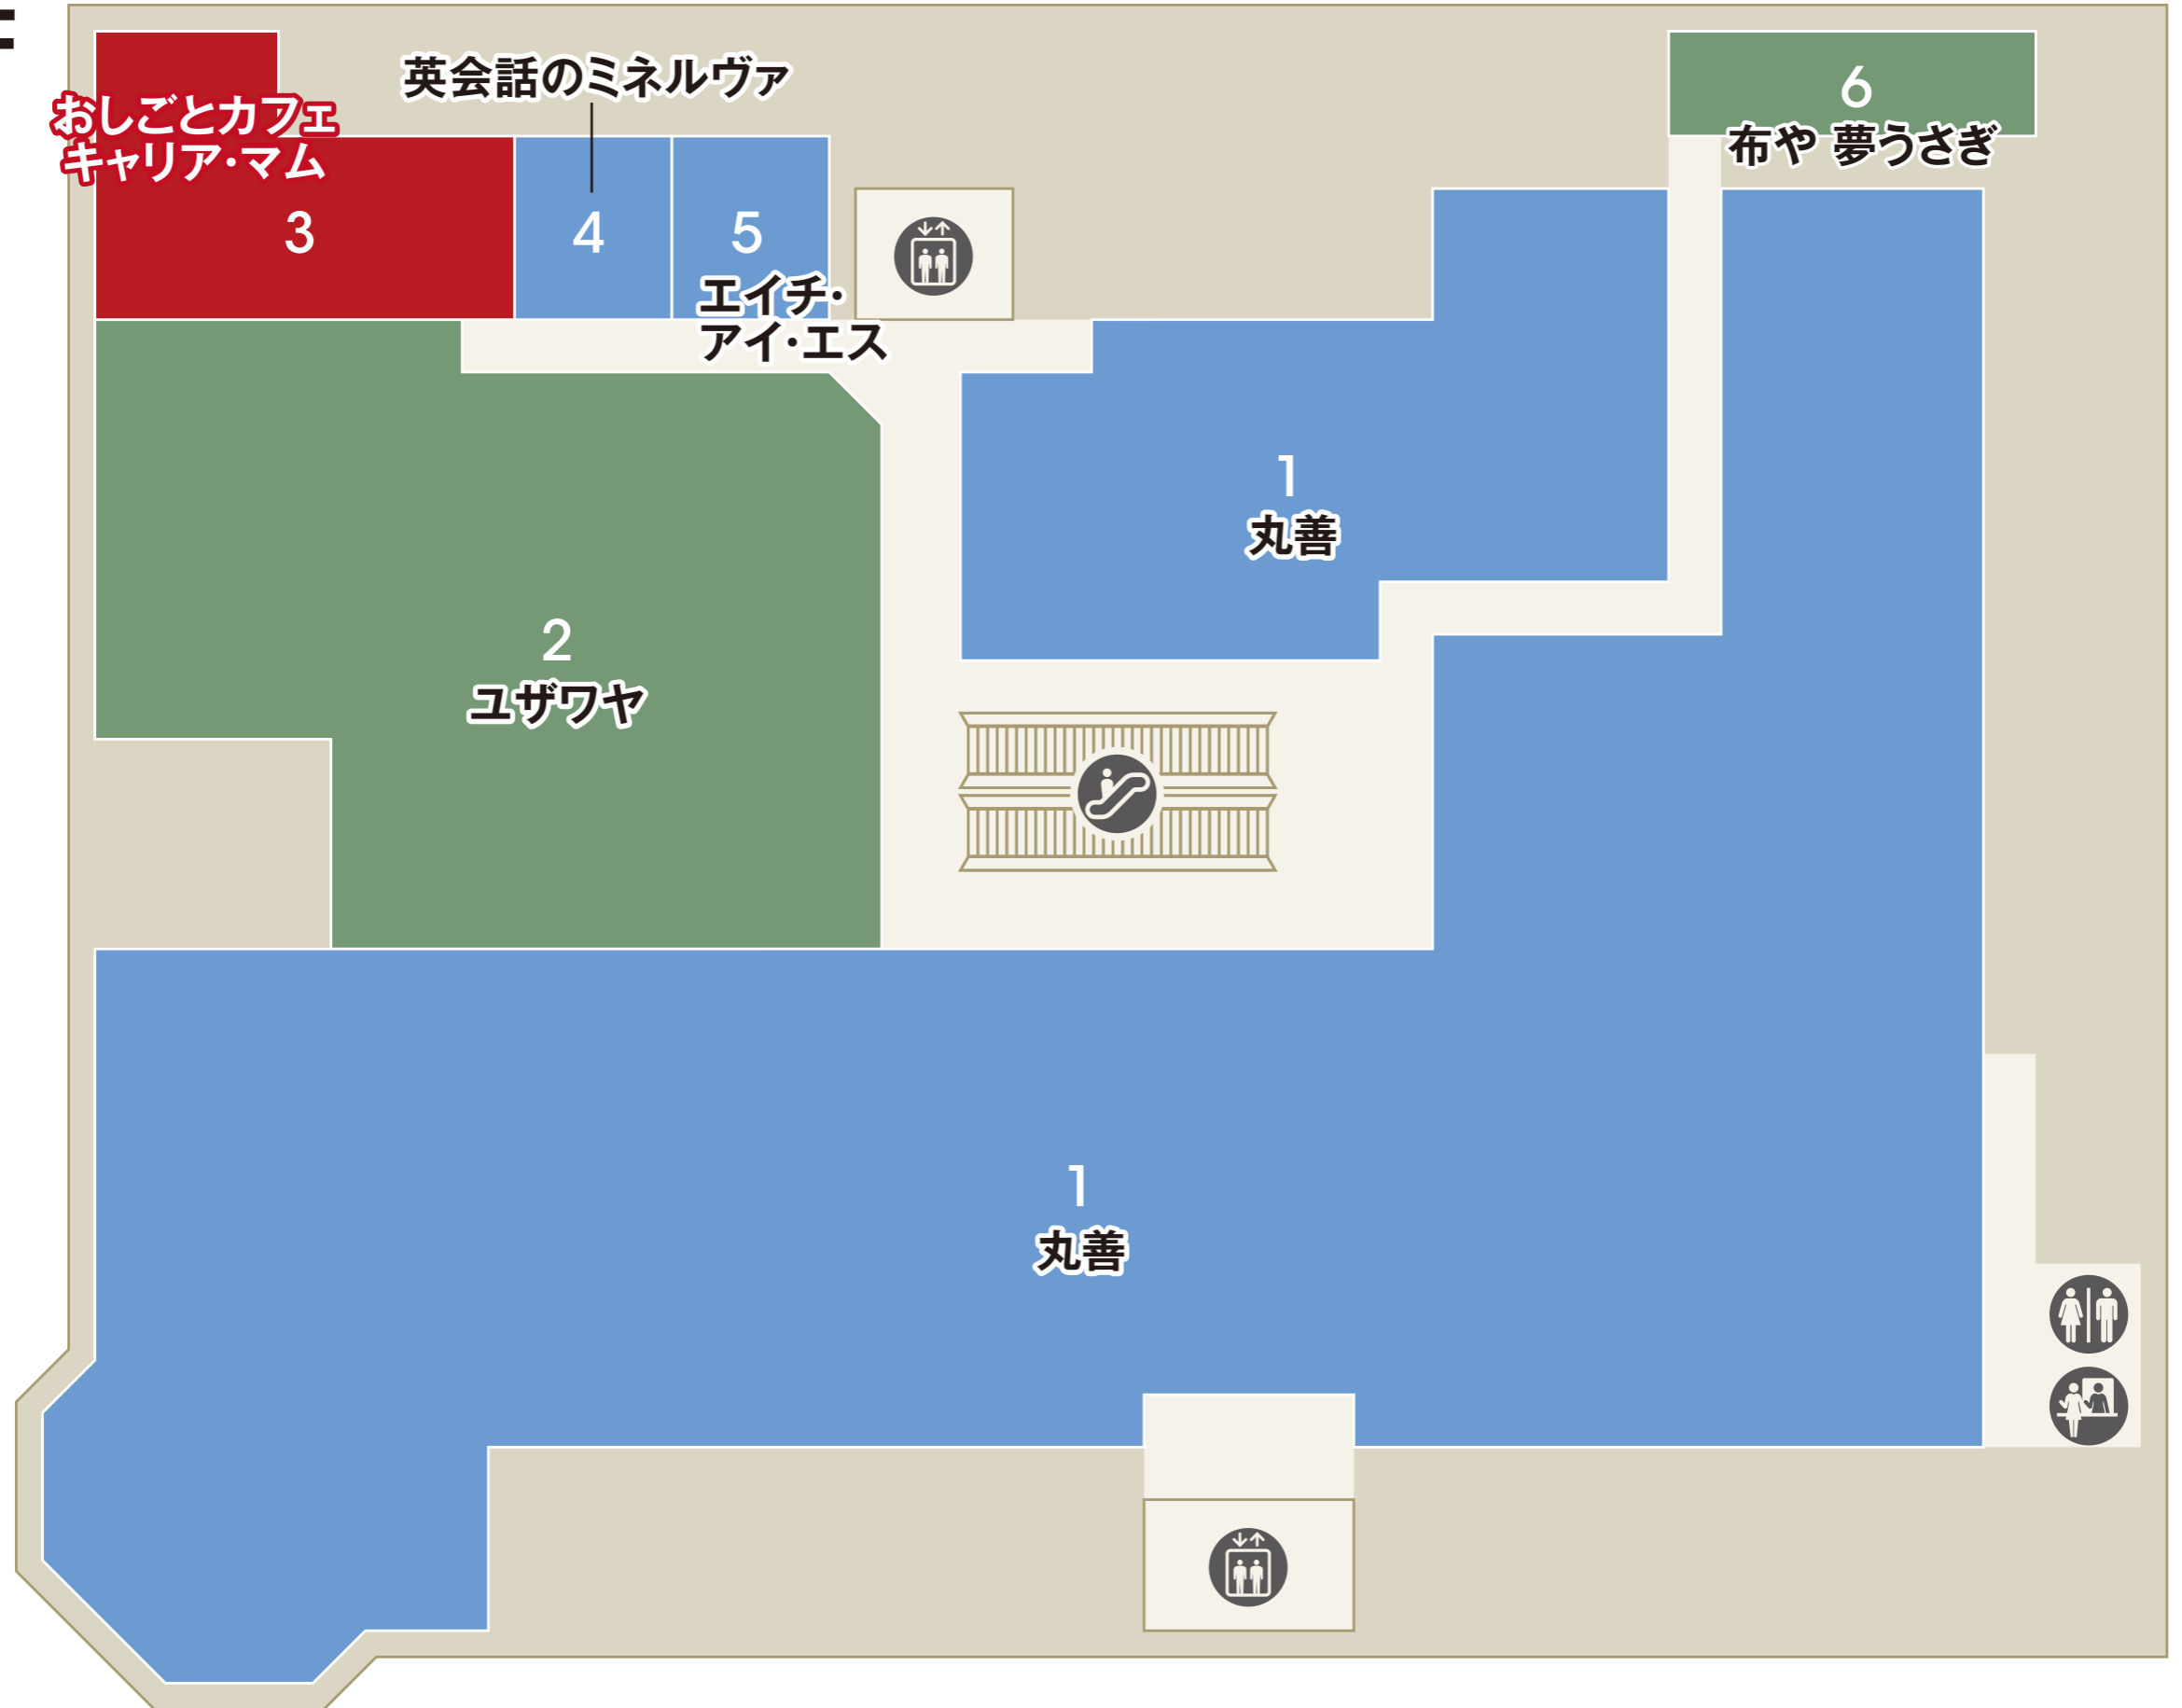

- ATM セブン銀行ATM
- ベビーカー貸し出し
- 公衆電話
- AED
- インフォメーション
- エレベーター
- エスカレーター
- 駐車場連絡口
- コインロッカー
- ファッション
- ファッショングッズ
- インテリア・雑貨
- サービス・カルチャー
- レストラン
- フード・スイーツ

2F

南口

化粧室
 多機能化粧室
 パウダールーム
 ベビー休憩室
 ベビーカー貸し出し

エレベーター
 エスカレーター

ファッション
 ファッショングッズ
 インテリア・雑貨
 サービス・カルチャー
 レストラン

3F

化粧室 パウダールーム エレベーター エスカレーター

ファッション ファッショングッズ インテリア・雑貨 サービス・カルチャー レストラン

4F

化粧室 パウダールーム ベビーカー貸し出し エレベーター エスカレーター

(P) 駐車場連絡口

ファッション ファッショングッズ インテリア・雑貨 サービス・カルチャー レストラン

5F

 化粧室
  パウダールーム
  エレベーター
  エスカレーター

 ファッション
  ファッショングッズ
  インテリア・雑貨
  サービス・カルチャー
  レストラン

6F

駐車場8F → (P)

- 化粧室
- 多機能化粧室
- パウダールーム
- ベビー休憩室
- ベビーカー貸し出し
- 公衆電話
- 喫煙室
- エレベーター
- エスカレーター
- 駐車場連絡口

ファッション
 ファッショングッズ
 インテリア・雑貨
 サービス・カルチャー
 レストラン

7F

1
GINZA de FUTSAL
多摩センタースタジアム

2
ヨコリアホール

化粧室 エレベーター エスカレーター

ファッション ファッショングッズ インテリア・雑貨 サービス・カルチャー レストラン