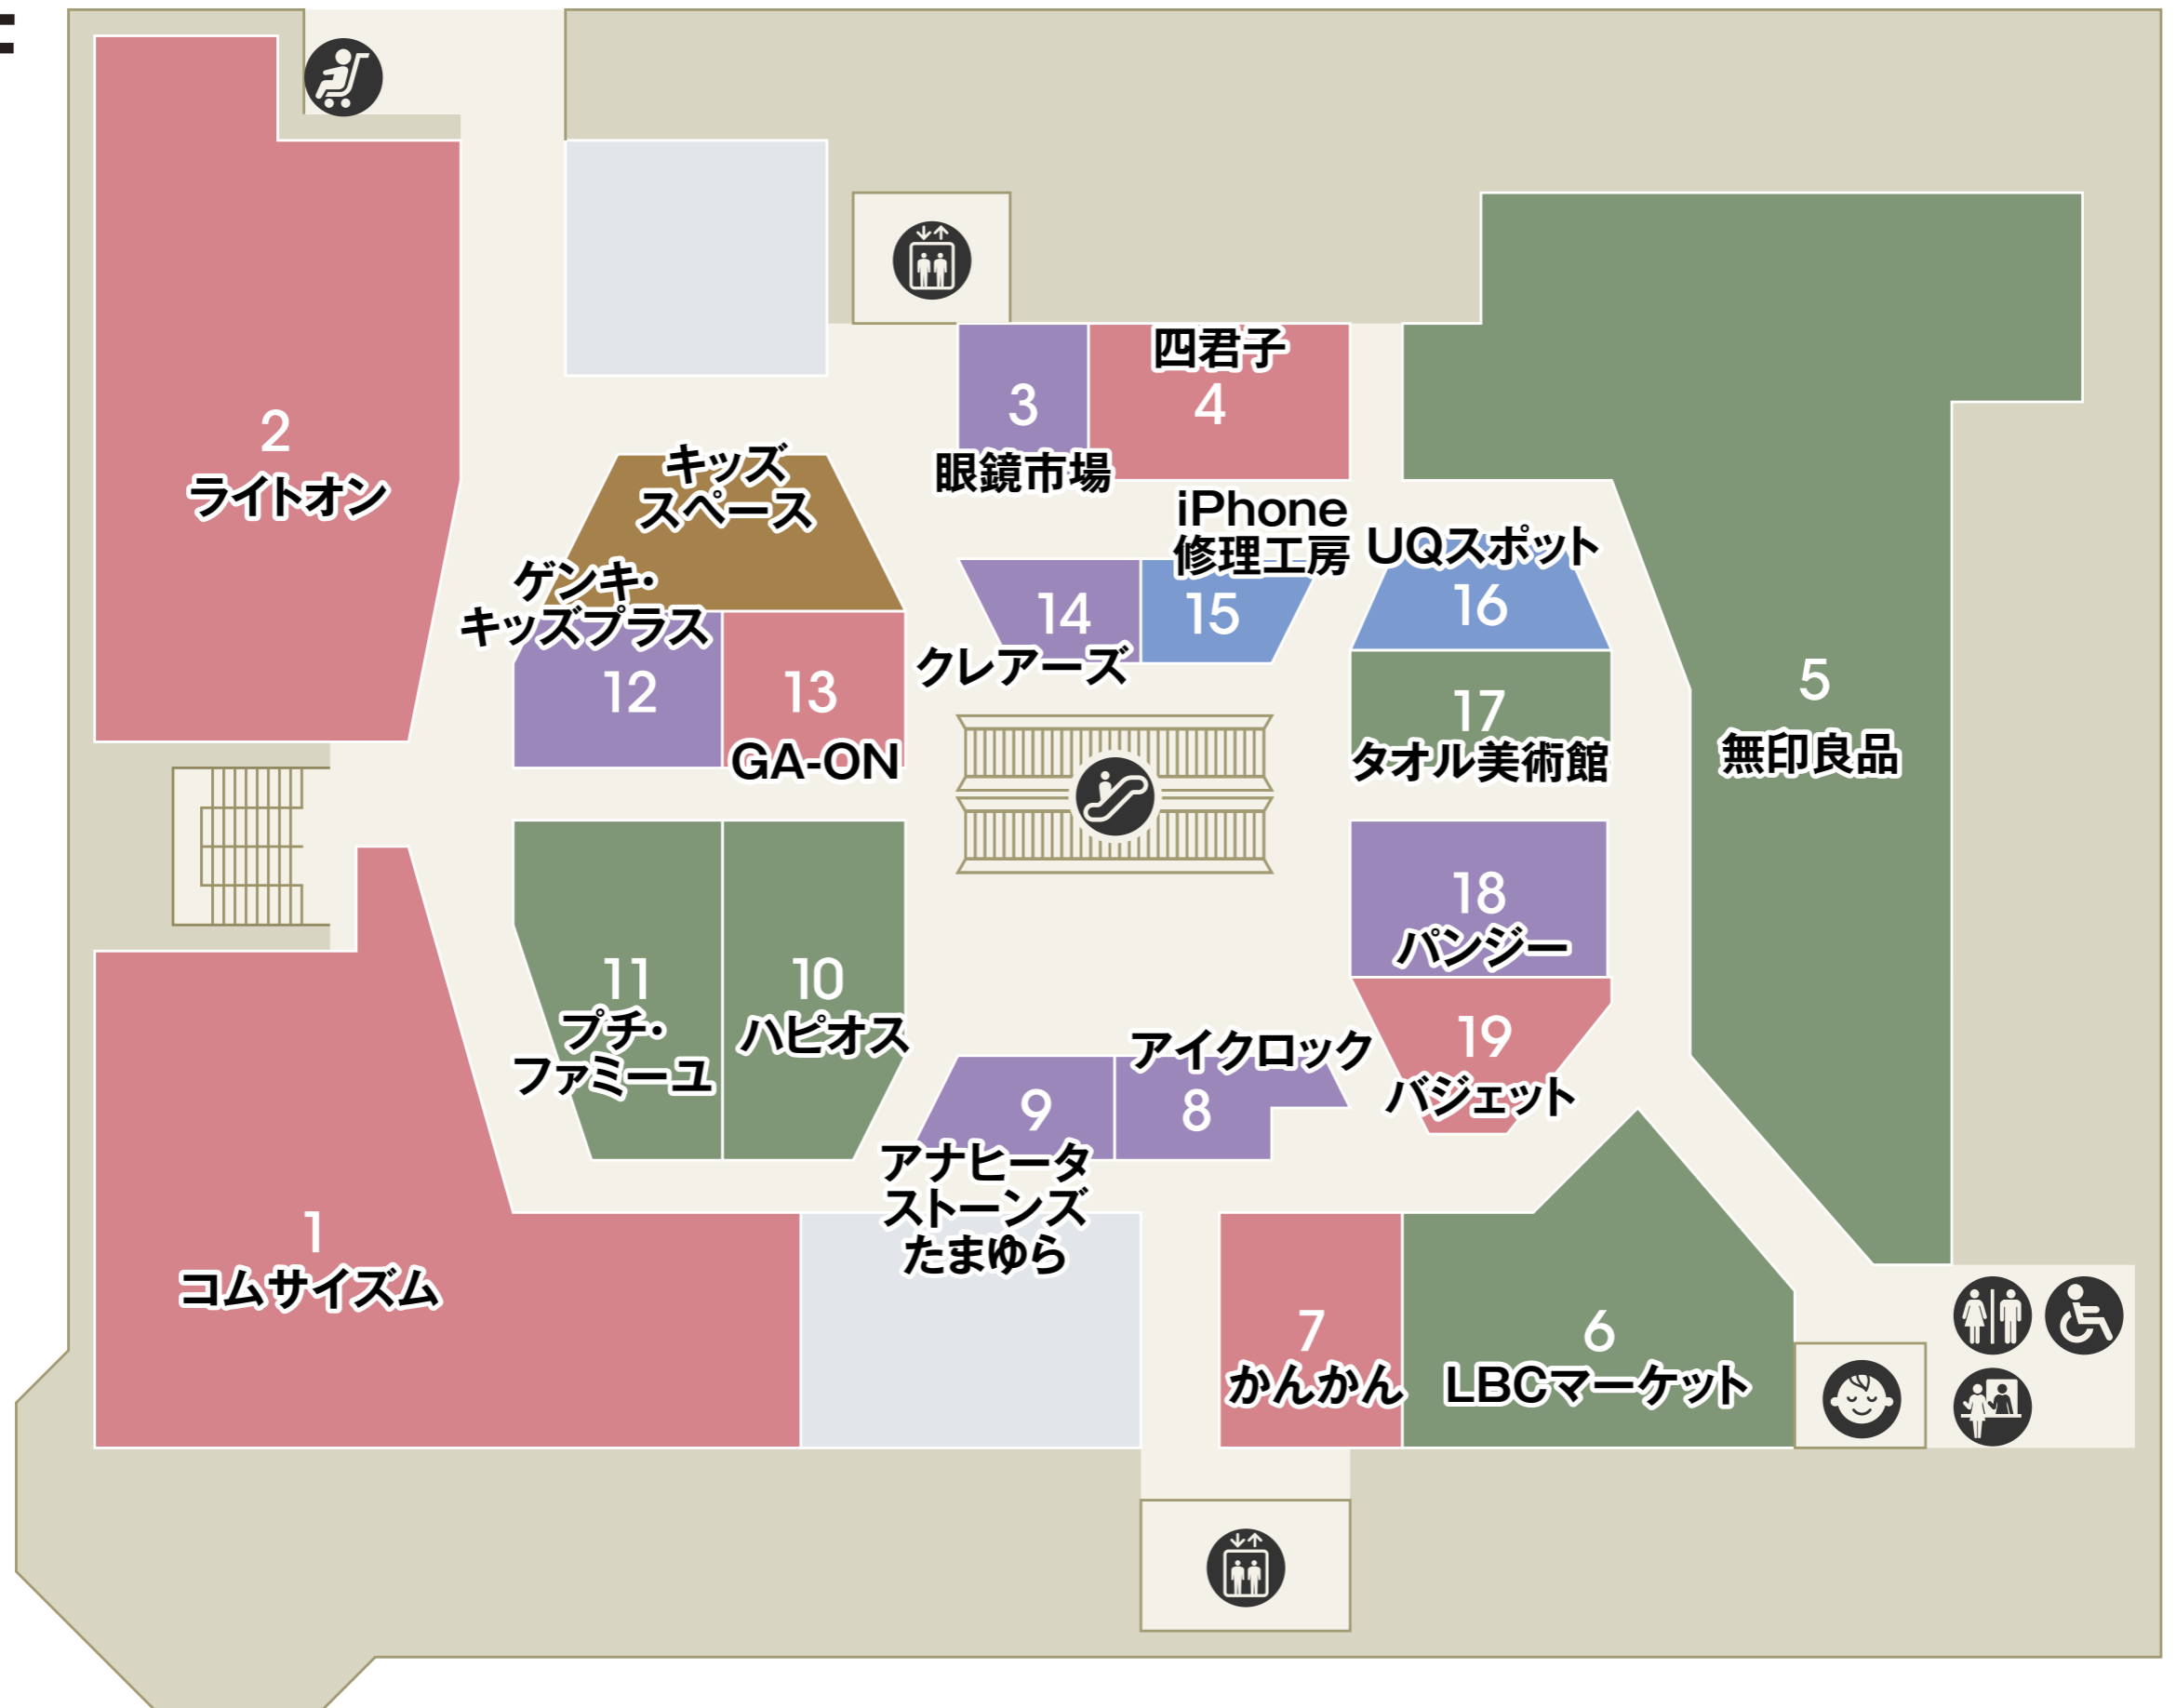

B1

南口

化粧室
 エレベーター
 エスカレーター
 冷蔵ロッカー
 コインロッカー
 パウダールーム

フード・スイーツ
 フードコート
 サービス・カルチャー
 ファッション
 インテリア・雑貨

- ATM セブン銀行ATM
- ベビーカー貸し出し
- 公共電話
- AED
- インフォメーション
- エレベーター
- エスカレーター
- 駐車場連絡口
- ファッション
- ファッショングッズ
- インテリア・雑貨
- サービス・カルチャー
- レストラン・カフェ
- フード・スイーツ

2F

南口

- 化粧室
- 多機能化粧室
- パウダールーム
- ベビー休憩室
- ベビーカー貸し出し
- エレベーター
- エスカレーター

- ファッション
- ファッショングッズ
- インテリア・雑貨
- サービス・カルチャー
- レストラン

3F

化粧室   パウダールーム   エレベーター   エスカレーター

ファッション   ファッショングッズ   インテリア・雑貨   サービス・カルチャー   レストラン

4F

駐車場5F → (P)

化粧室 (Restroom)   パウダールーム (Powder Room)   ベビーカー貸し出し (Baby Car Rental)   エレベーター (Elevator)   エスカレーター (Escalator)

(P) 駐車場連絡口 (Parking Connection Point)

ファッション (Fashion)   ファッショングッズ (Fashion Goods)   インテリア・雑貨 (Interiors/General Goods)   サービス・カルチャー (Services/Culture)   レストラン (Restaurant)

5F

 化粧室  パウダールーム  エレベーター  エスカレーター

 ファッション  ファッショングッズ  インテリア・雑貨  サービス・カルチャー  レストラン

駐車場8F → (P)

- 化粧室
- 多機能化粧室
- パウダールーム
- ベビー休憩室
- ベビーカー貸し出し
- 公衆電話
- 喫煙室
- エレベーター
- エスカレーター
- 駐車場連絡口

ファッション
  ファッショングッズ
  インテリア・雑貨
  サービス・カルチャー
  レストラン