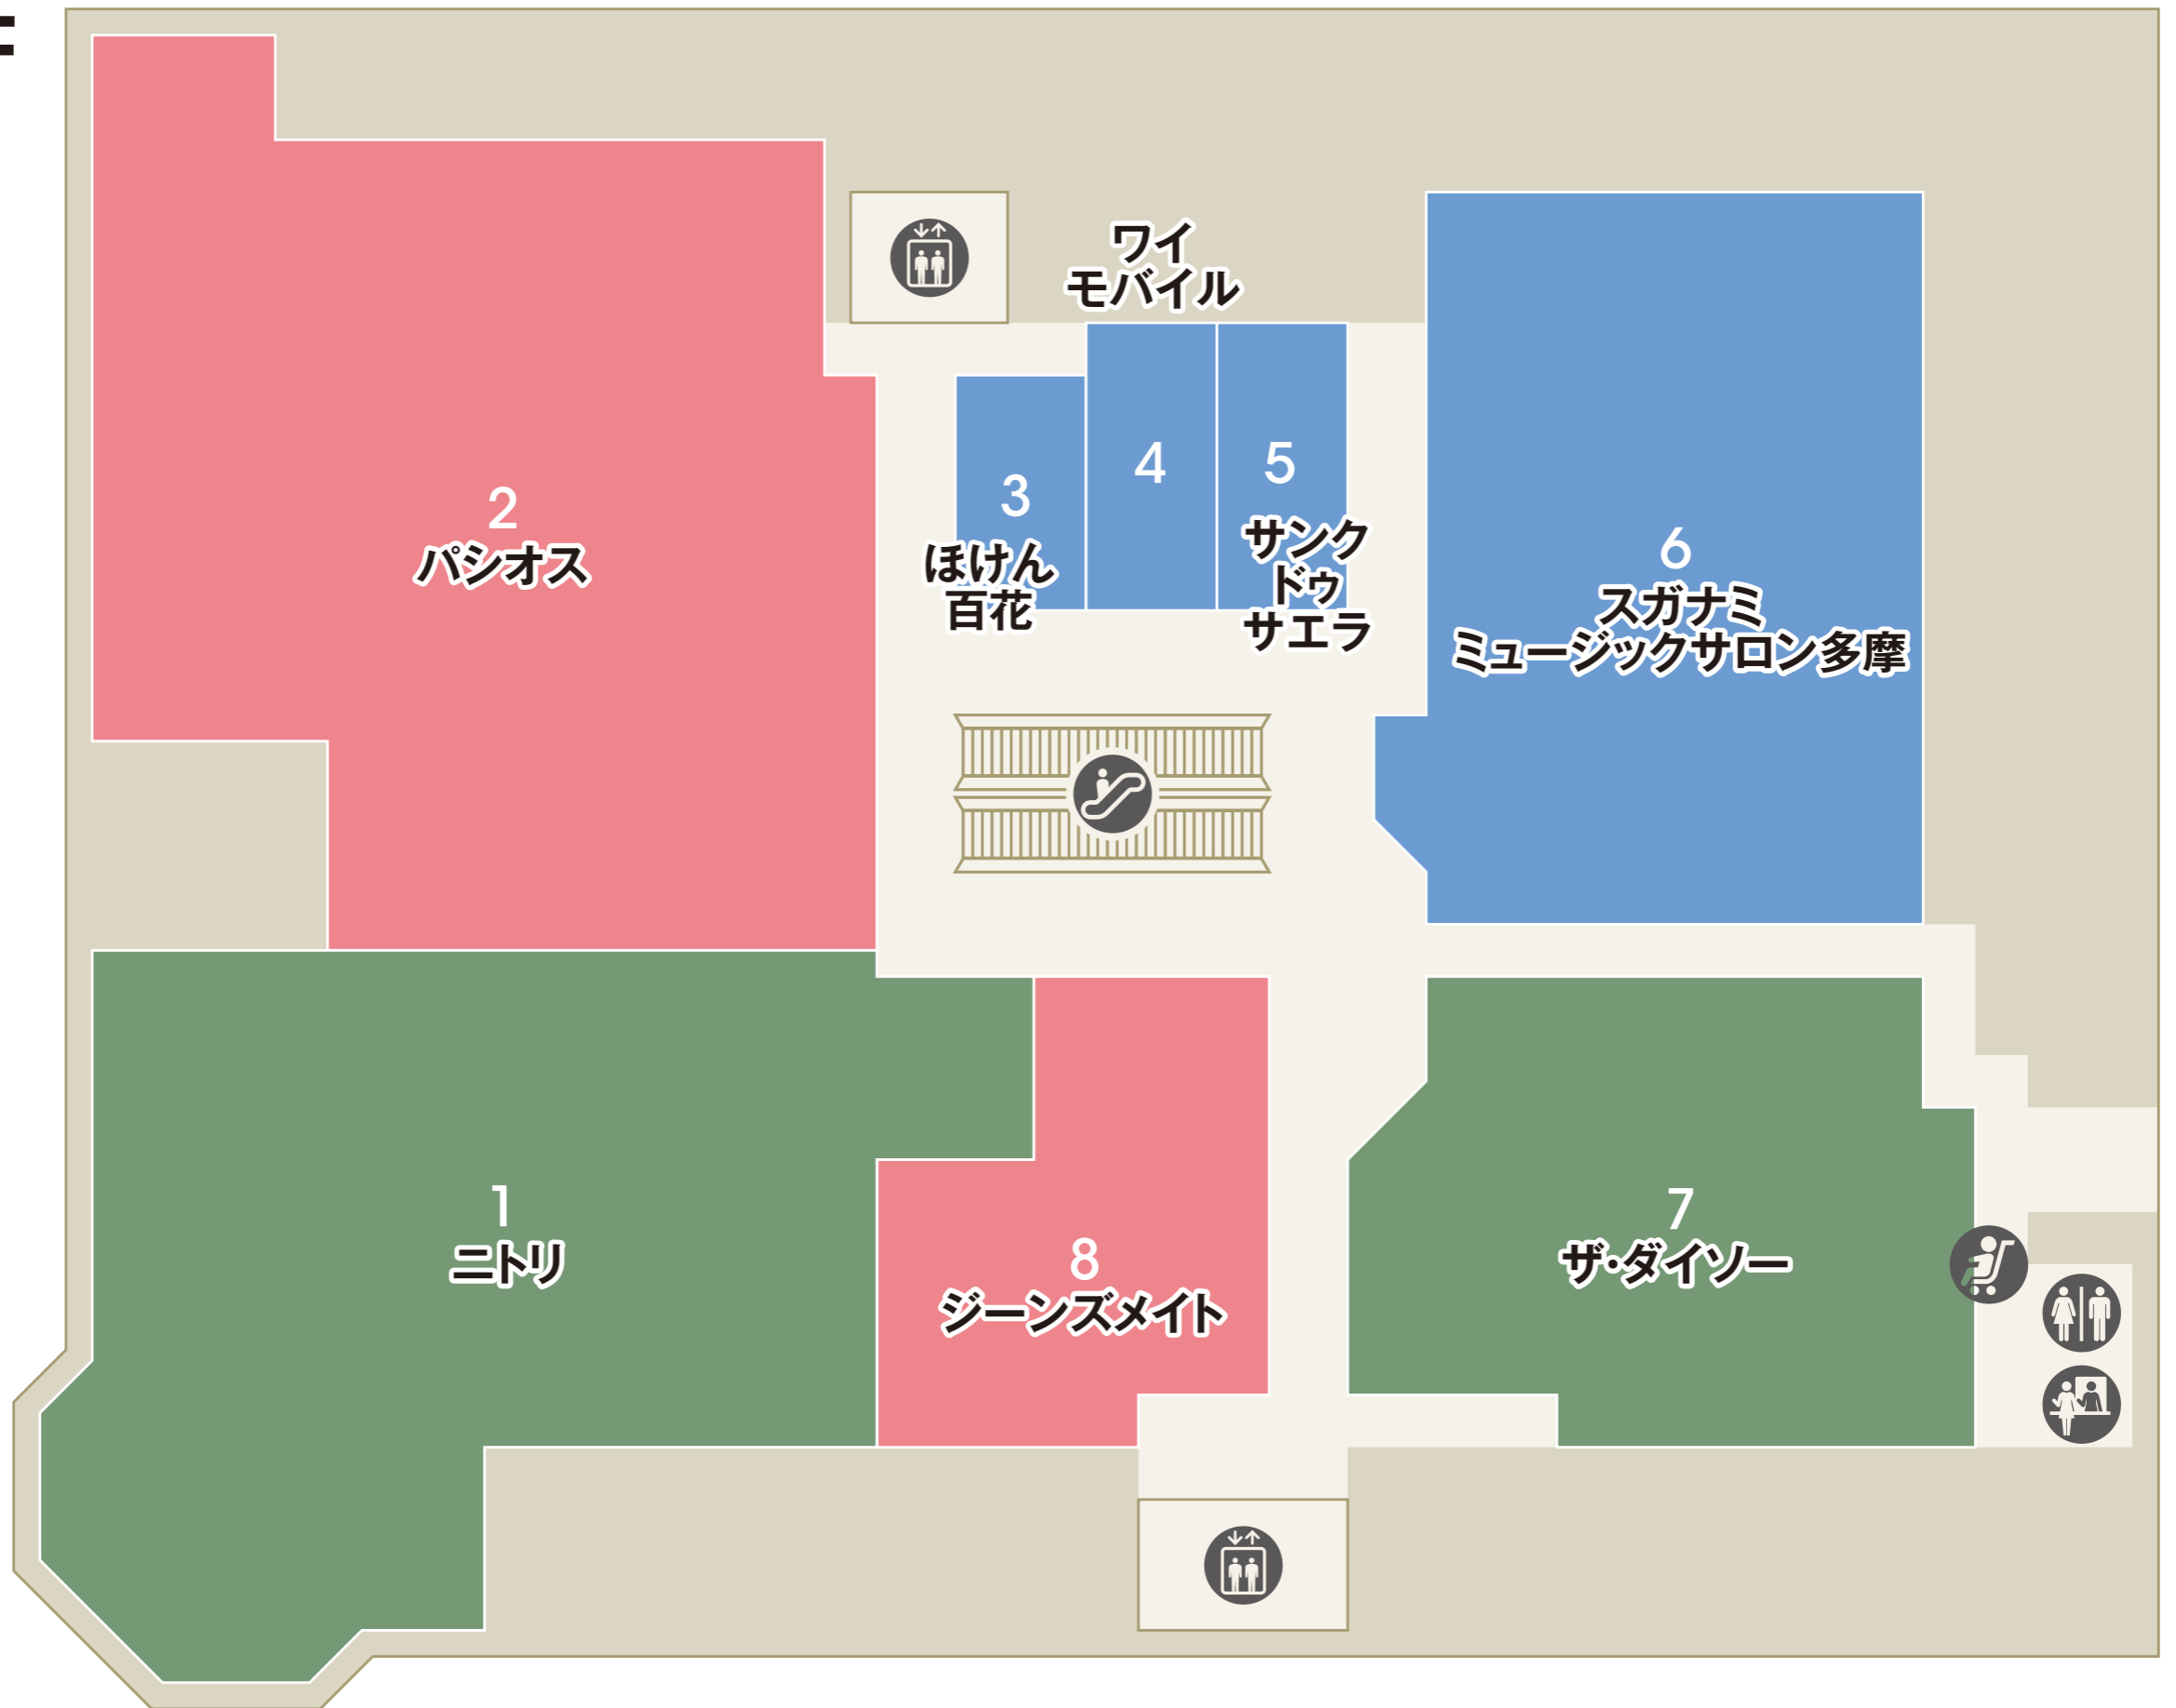

B1

南口

化粧室
 エレベーター
 エスカレーター
 冷蔵ロッカー
 コインロッカー
 パウダールーム

食品・スイーツ
 フードコート
 サービス・カルチャー
 ファッション
 インテリア・雑貨

- ATM セブン銀行ATM
- ベビーカー貸し出し
- 公衆電話
- AED
- インフォメーション
- エレベーター
- エスカレーター
- 駐車場連絡口
- ファッション
- ファッショングッズ
- インテリア・雑貨
- サービス・カルチャー
- レストラン・カフェ
- フード・スイーツ

2F

南口

- 化粧室
- 多機能化粧室
- パウダールーム
- ベビー休憩室
- ベビーカー貸し出し
- エレベーター
- エスカレーター

- ファッション
- ファッショングッズ
- インテリア・雑貨
- サービス・カルチャー
- レストラン

3F

化粧室 パウダールーム エレベーター エスカレーター

ファッション ファッショングッズ インテリア・雑貨 サービス・カルチャー レストラン

4F

化粧室    パウダールーム    ベビーカー貸し出し    エレベーター    エスカレーター

(P) 駐車場連絡口

ファッション    ファッショングッズ    インテリア・雑貨    サービス・カルチャー    レストラン

5F

 化粧室  パウダールーム  エレベーター  エスカレーター

 ファッション  ファッショングッズ  インテリア・雑貨  サービス・カルチャー  レストラン

駐車場8F → (P)

- 化粧室
- 多機能化粧室
- パウダールーム
- ベビー休憩室
- ベビーカー貸し出し
- 公衆電話
- 喫煙室
- エレベーター
- エスカレーター
- 駐車場連絡口

ファッション
  ファッショングッズ
  インテリア・雑貨
  サービス・カルチャー
  レストラン

7F

 化粧室  エレベーター  エスカレーター

 ファッション  ファッショングッズ  インテリア・雑貨  サービス・カルチャー  レストラン