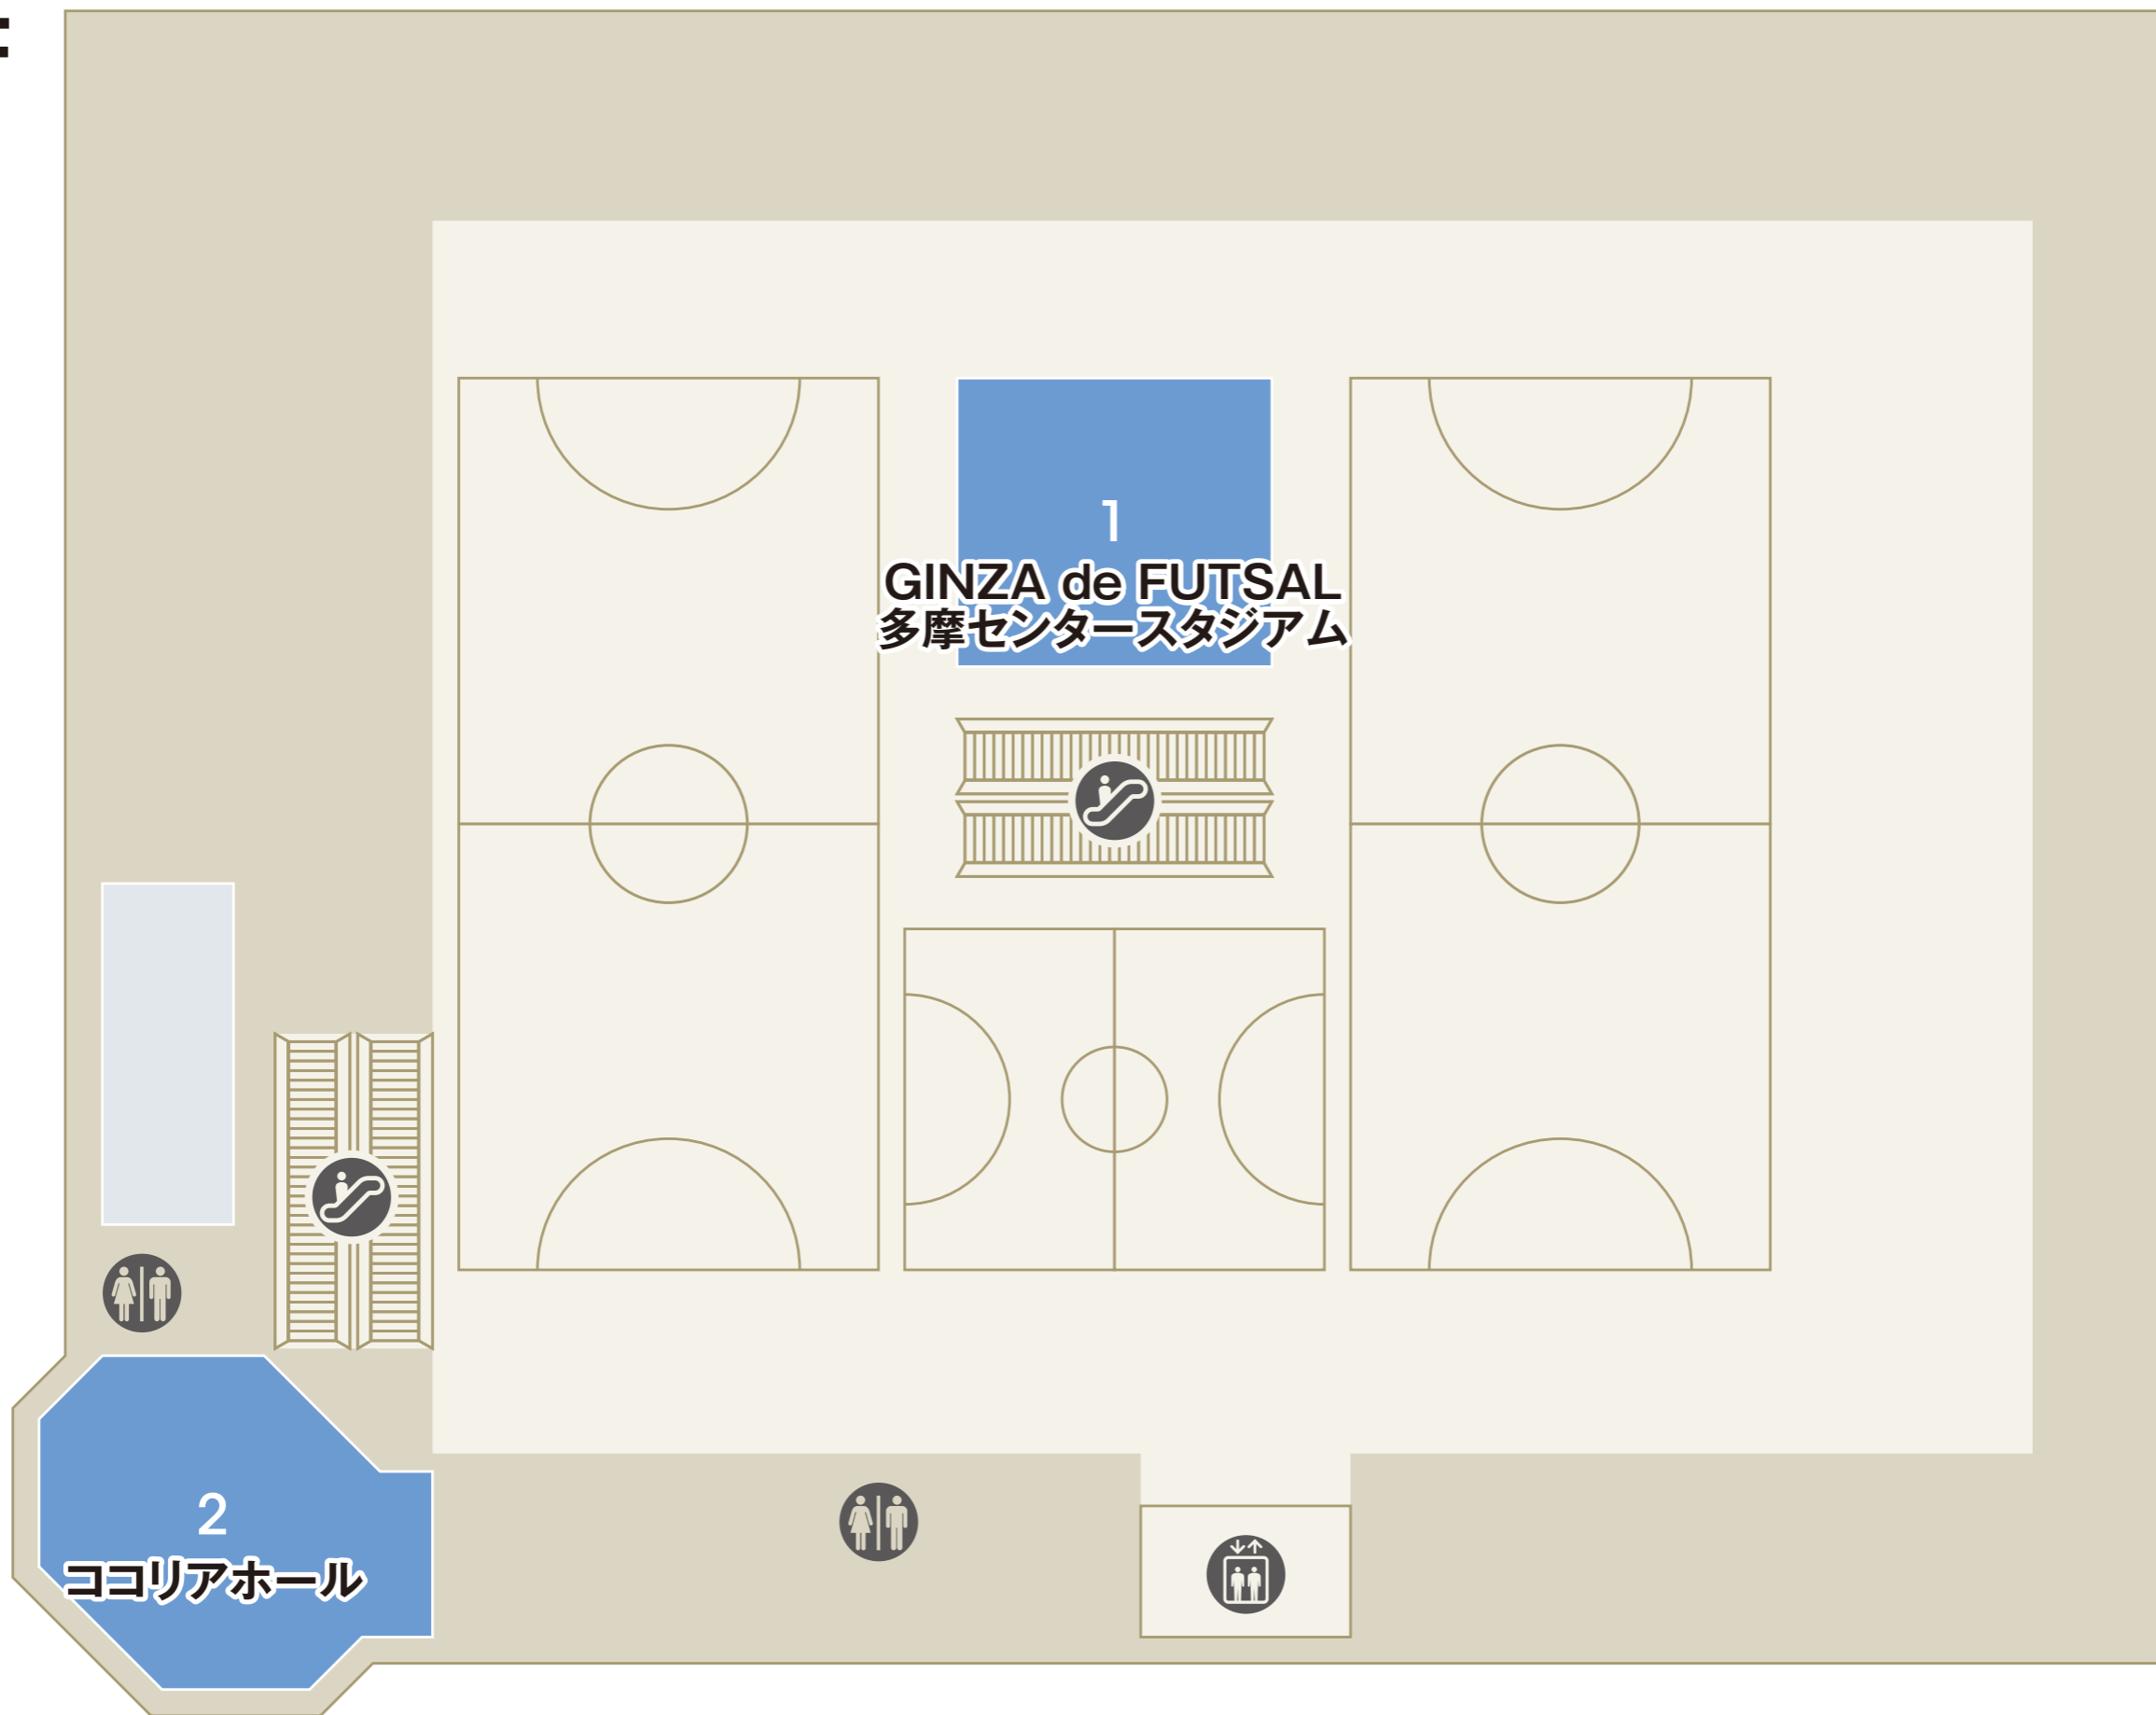

5F

 化粧室
  パウダールーム
  エレベーター
  エスカレーター

 ファッション
  ファッショングッズ
  インテリア・雑貨
  サービス・カルチャー
  レストラン

6F

駐車場8F → (P)

- 化粧室
- 多機能化粧室
- パウダールーム
- ベビー休憩室
- ベビーカー貸し出し
- 公衆電話
- 喫煙室
- エレベーター
- エスカレーター
- 駐車場連絡口

ファッション
 ファッショングッズ
 インテリア・雑貨
 サービス・カルチャー
 レストラン

7F

1
GINZA de FUTSAL
多摩センタースタジアム

2
ヨコリアホール

化粧室 エレベーター エスカレーター

ファッション ファッショングッズ インテリア・雑貨 サービス・カルチャー レストラン