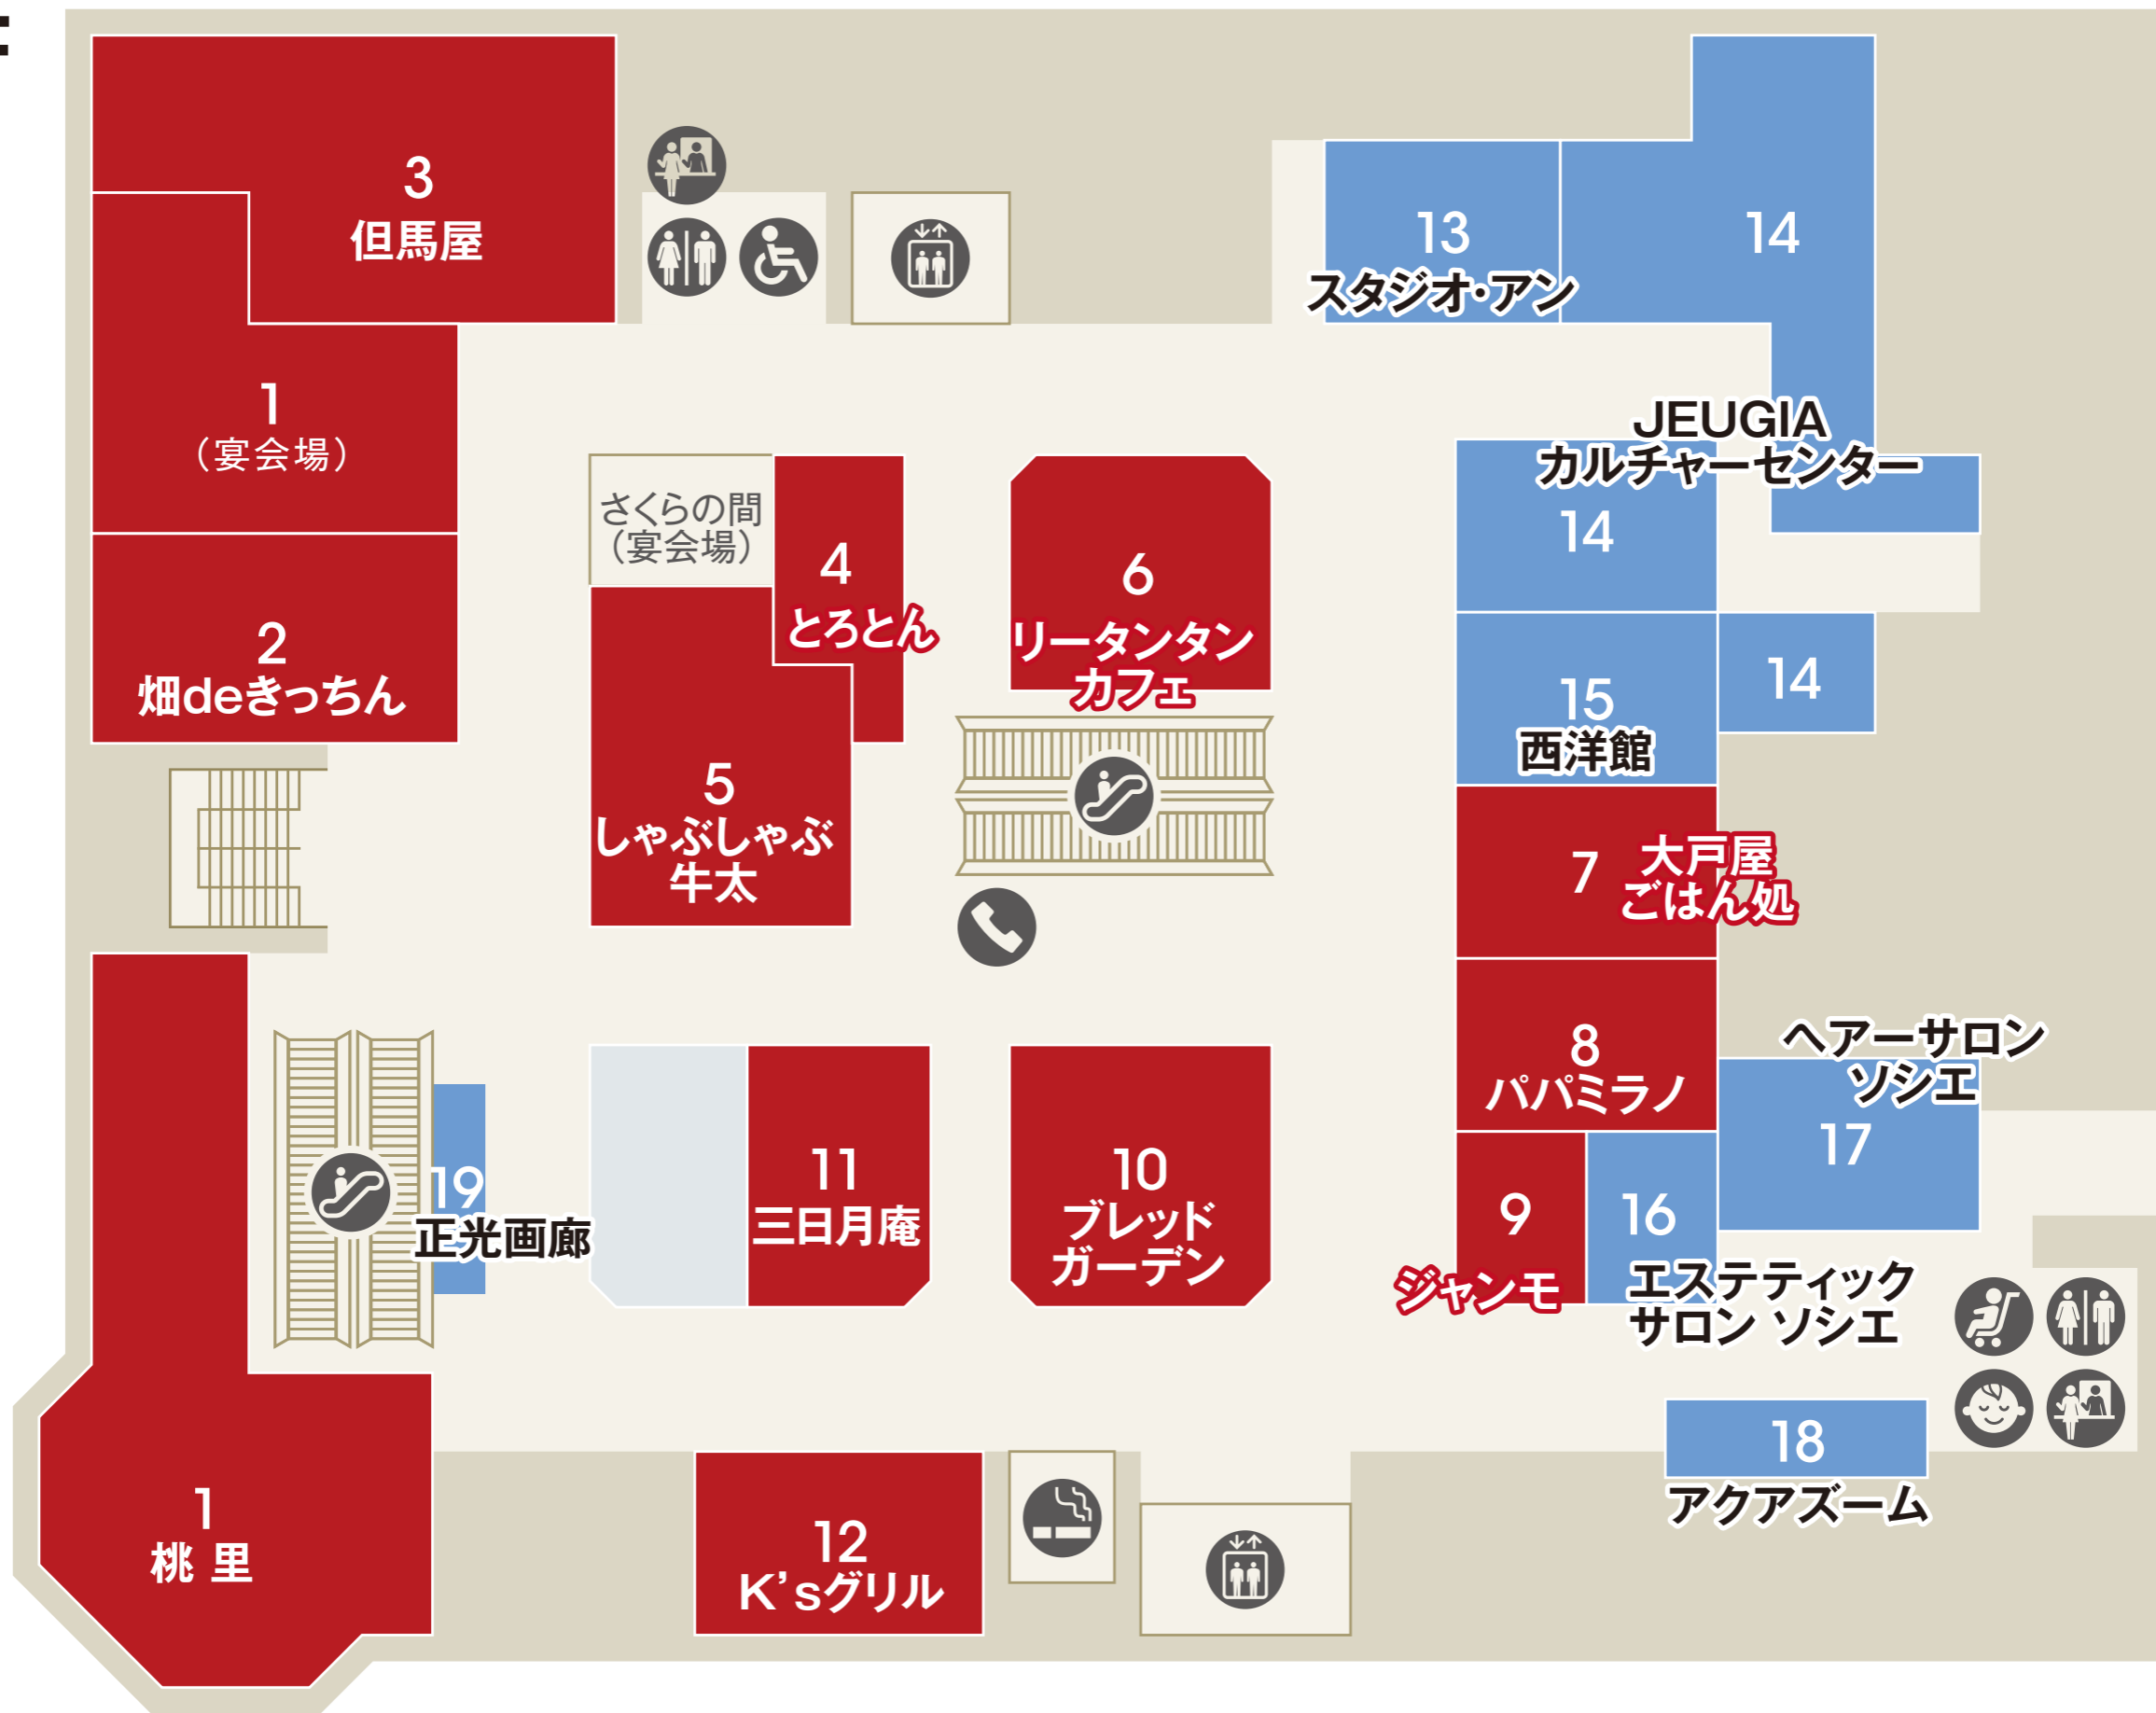

- ATM セブン銀行ATM
- ベビーカー貸し出し
- 公共電話
- AED
- インフォメーション
- エレベーター
- エスカレーター
- 駐車場連絡口
- コインロッカー
- ファッション
- ファッショングッズ
- インテリア・雑貨
- サービス・カルチャー
- レストラン
- フード・スイーツ

2F

南口

- 化粧室
- 多機能化粧室
- パウダールーム
- ベビー休憩室
- ベビーカー貸し出し
- エレベーター
- エスカレーター

■ ファッション
 ■ ファッショングッズ
 ■ インテリア・雑貨
 ■ サービス・カルチャー
 ■ レストラン

3F

化粧室 パウダールーム エレベーター エスカレーター

ファッション ファッショングッズ インテリア・雑貨 サービス・カルチャー レストラン

4F

化粧室 パウダールーム ベビーカー貸し出し エレベーター エスカレーター

(P) 駐車場連絡口

ファッション ファッショングッズ インテリア・雑貨 サービス・カルチャー レストラン

5F

 化粧室
  パウダールーム
  エレベーター
  エスカレーター

 ファッション
  ファッショングッズ
  インテリア・雑貨
  サービス・カルチャー
  レストラン

6F

駐車場8F → (P)

- 化粧室
- 多機能化粧室
- パウダールーム
- ベビー休憩室
- ベビーカー貸し出し
- 公衆電話
- 喫煙室
- エレベーター
- エスカレーター
- 駐車場連絡口

ファッション
 ファッショングッズ
 インテリア・雑貨
 サービス・カルチャー
 レストラン

7F

 化粧室  エレベーター  エスカレーター

 ファッション  ファッショングッズ  インテリア・雑貨  サービス・カルチャー  レストラン