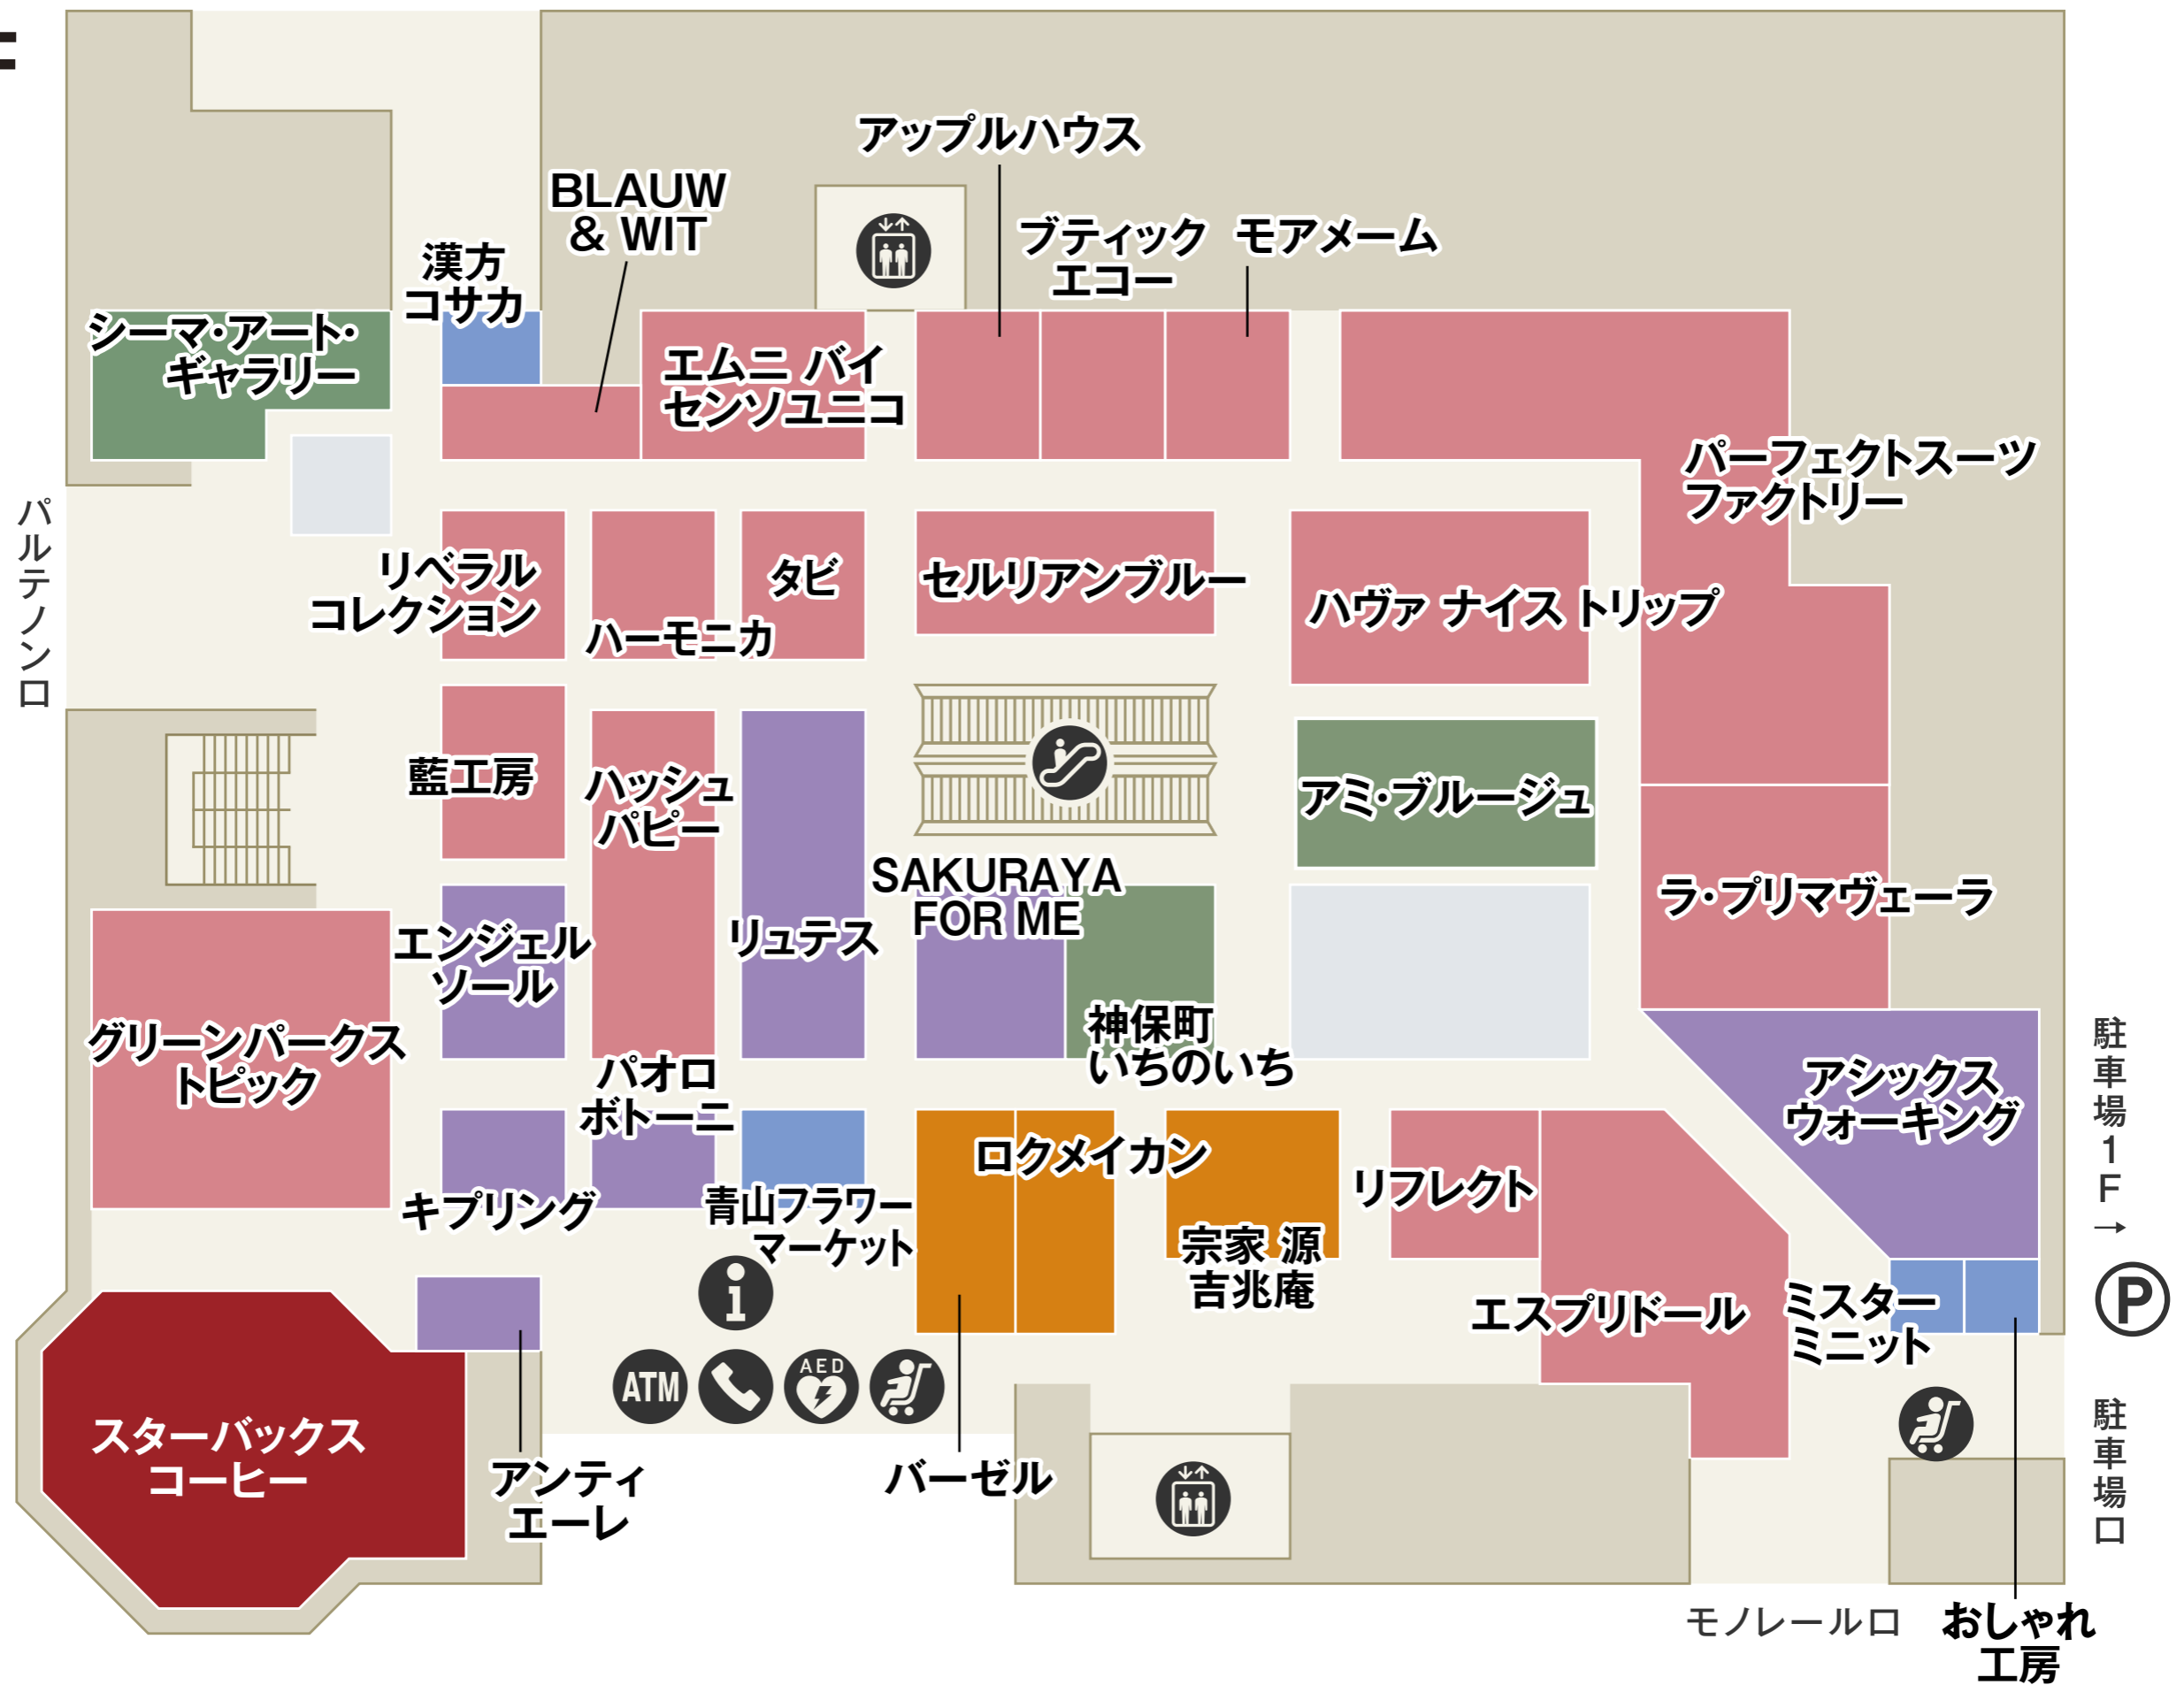

B1

南口

- 化粧室
- エレベーター
- エスカレーター
- 冷凍ロッカー
- コインロッカー
- パウダールーム

- フード・スイーツ
- フードコート
- サービス・カルチャー
- ファッション
- インテリア・雑貨

駐車場 1F →

駐車場口

- -
 -
 -
- セブン銀行ATM
 ベビーカー貸し出し
 公衆電話
 AED
 インフォメーション
- エレベーター
 エスカレーター
 駐車場連絡口
- ファッション
 ファッショングッズ
 インテリア・雑貨
 サービス・カルチャー
- レストラン・カフェ
 フード・スイーツ

2F

南口

- 化粧室
- 多機能化粧室
- パウダールーム
- ベビー休憩室
- ベビーカー貸し出し
- エレベーター
- エスカレーター

- ファッション
- ファッショングッズ
- インテリア・雑貨
- サービス・カルチャー
- レストラン

3F

化粧室 パウダールーム エレベーター エスカレーター

ファッション ファッショングッズ インテリア・雑貨 サービス・カルチャー レストラン

4F

駐車場5F → (P)

化粧室
 パウダールーム
 ベビーカー貸し出し
 エレベーター
 エスカレーター

駐車場連絡口

ファッション
 ファッショングッズ
 インテリア・雑貨
 サービス・カルチャー
 レストラン

5F

 エレベーター  エスカレーター  化粧室  パウダールーム

 ファッション  ファッショングッズ  インテリア・雑貨  サービス・カルチャー  レストラン

6F

駐車場8F → (P)

- 化粧室
- 多機能化粧室
- パウダールーム
- ベビー休憩室
- ベビーカー貸し出し
- 公衆電話
- 喫煙室
- エレベーター
- エスカレーター
- 駐車場連絡口

ファッション
 ファッショングッズ
 インテリア・雑貨
 サービス・カルチャー
 レストラン

7F

保育室&コワーキング
CoCo プレイス

GINZA de FUTSAL
多摩センタースタジアム

ココリアホール

 化粧室  エレベーター  エスカレーター