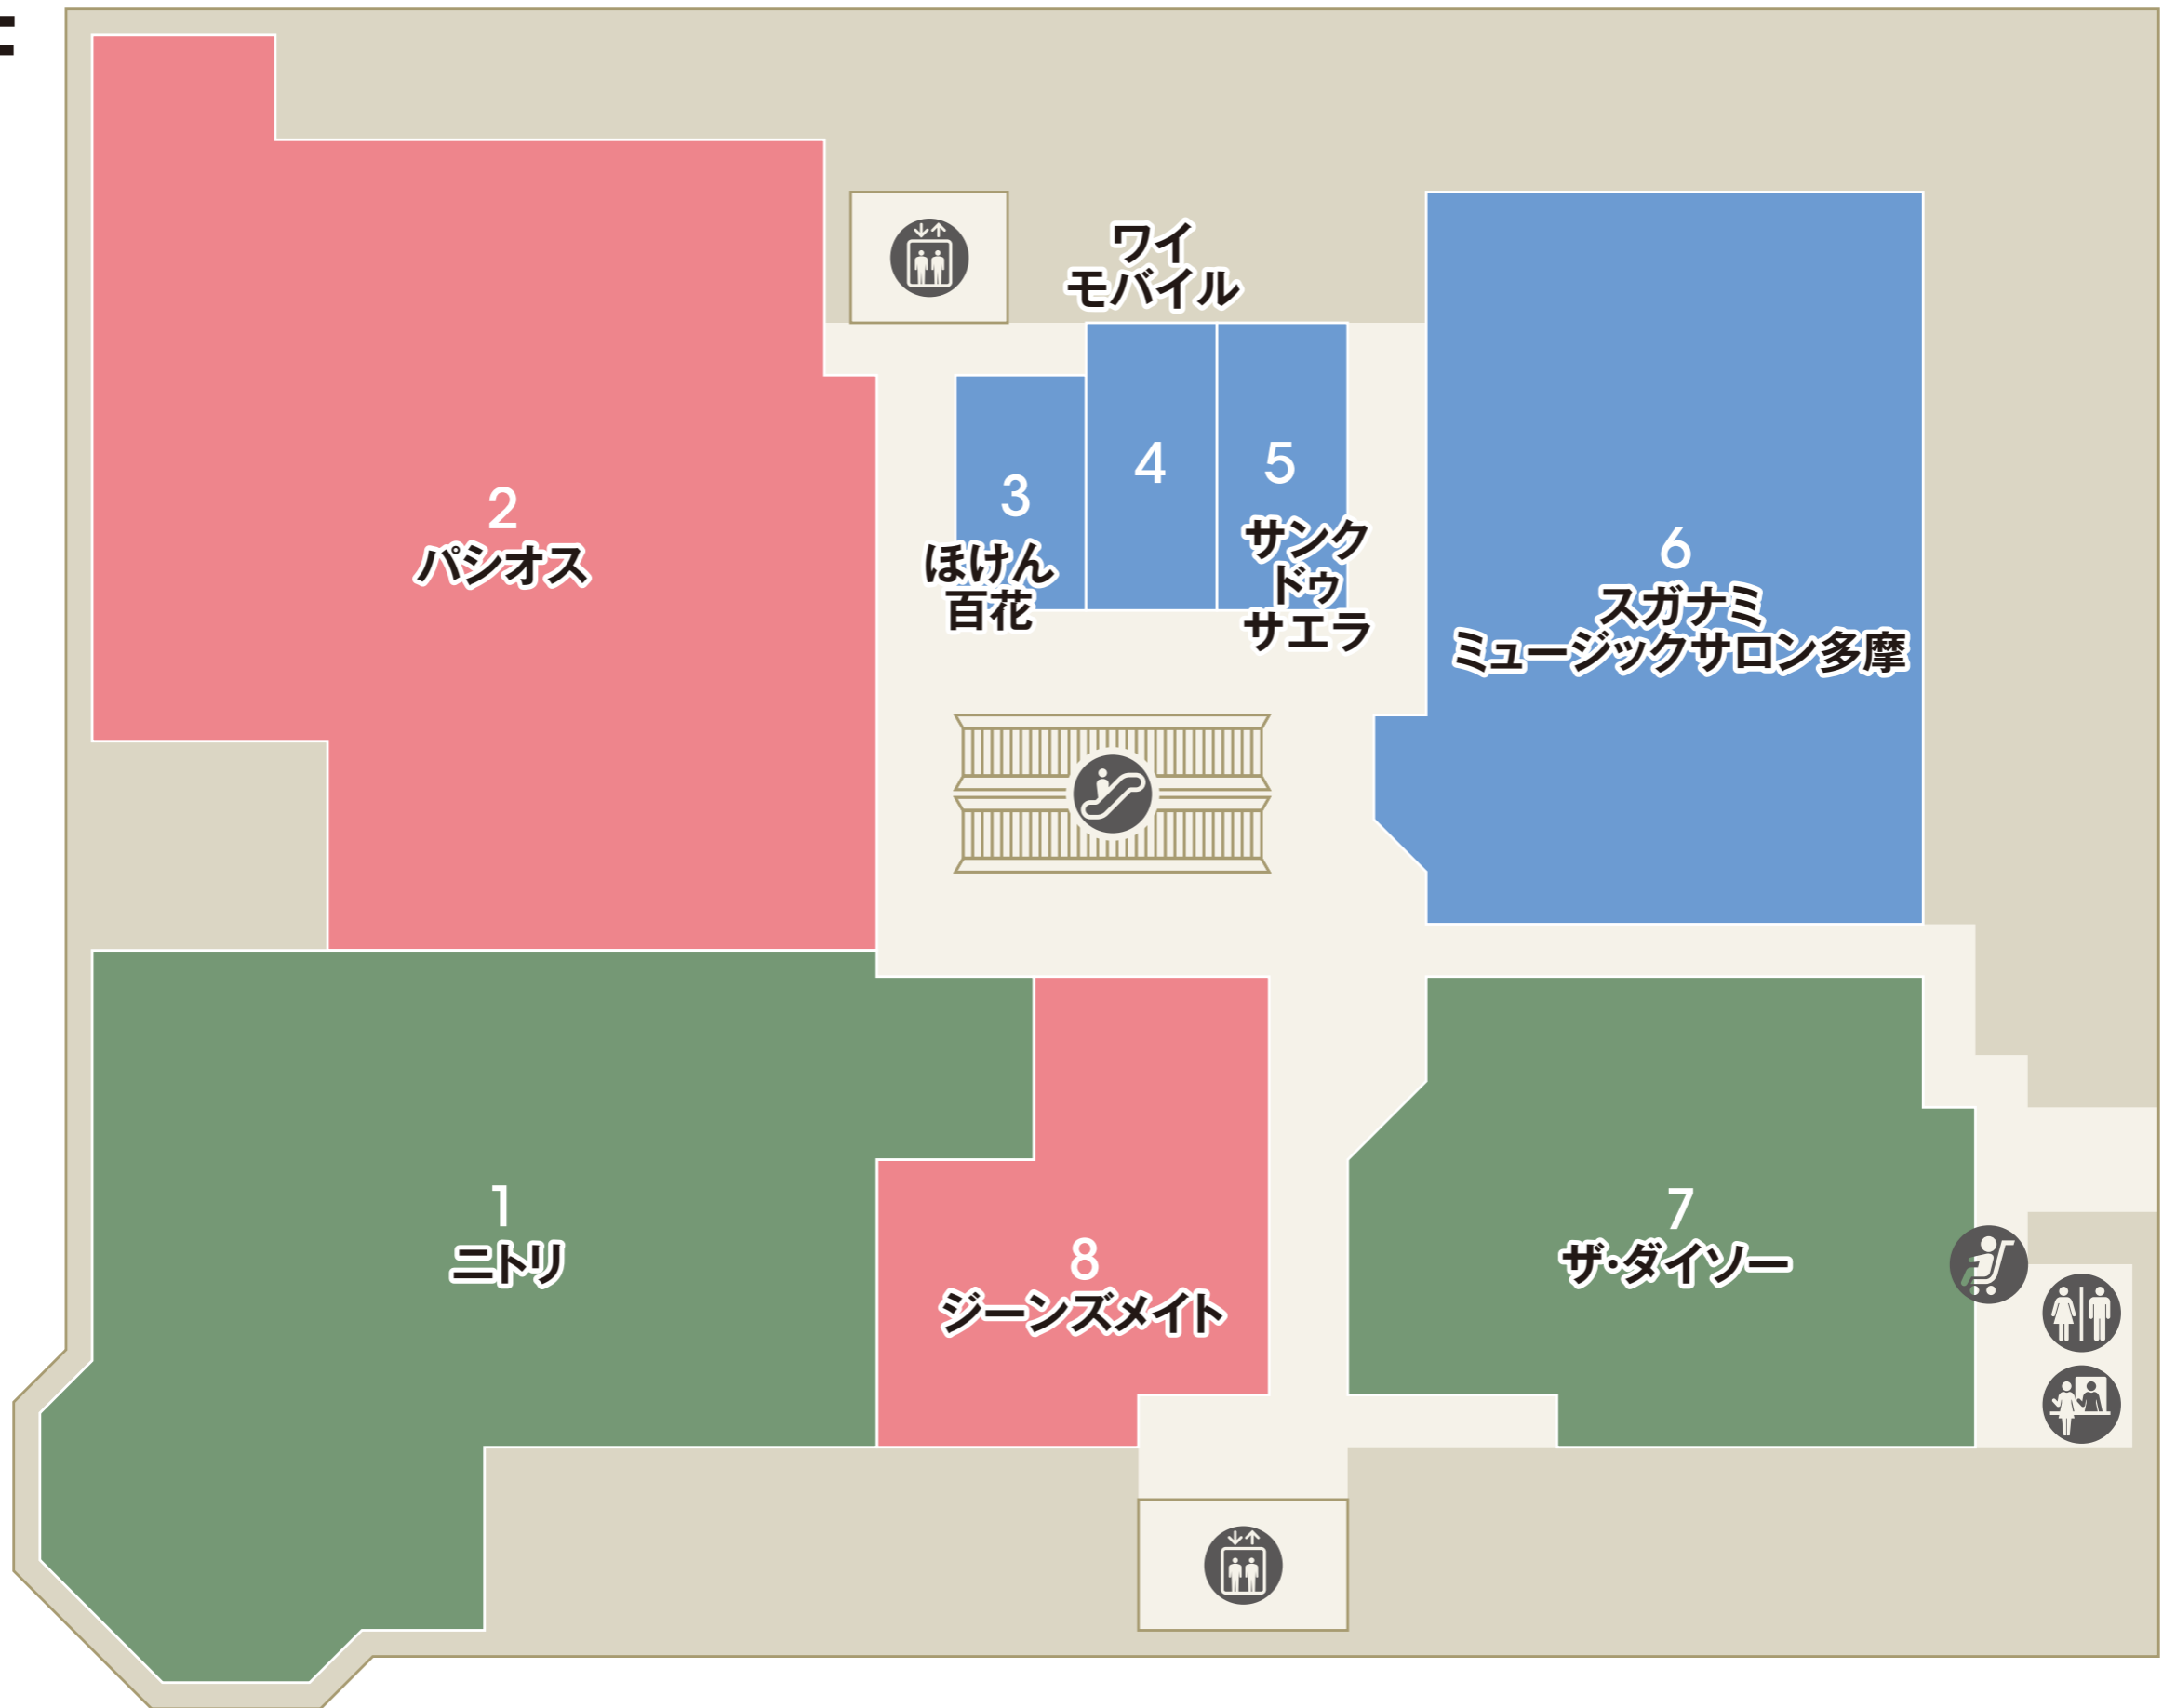

- ATM セブン銀行ATM
- ベビーカー貸し出し
- 公衆電話
- AED
- インフォメーション
- エレベーター
- エスカレーター
- 駐車場連絡口
- コインロッカー
- ファッション
- ファッショングッズ
- インテリア・雑貨
- サービス・カルチャー
- レストラン
- フード・スイーツ

2F

南口

化粧室
 多機能化粧室
 パウダールーム
 ベビー休憩室
 ベビーカー貸し出し

エレベーター
 エスカレーター

ファッション
 ファッショングッズ
 インテリア・雑貨
 サービス・カルチャー
 レストラン

3F

化粧室 パウダールーム エレベーター エスカレーター

ファッション ファッショングッズ インテリア・雑貨 サービス・カルチャー レストラン

4F

化粧室 パウダールーム ベビーカー貸し出し エレベーター エスカレーター

(P) 駐車場連絡口

ファッション ファッショングッズ インテリア・雑貨 サービス・カルチャー レストラン

5F

 化粧室
  パウダールーム
  エレベーター
  エスカレーター

 ファッション
  ファッショングッズ
  インテリア・雑貨
  サービス・カルチャー
  レストラン

6F

駐車場8F → (P)

- 化粧室
- 多機能化粧室
- パウダールーム
- ベビー休憩室
- ベビーカー貸し出し
- 公衆電話
- 喫煙室
- エレベーター
- エスカレーター
- 駐車場連絡口

ファッション
 ファッショングッズ
 インテリア・雑貨
 サービス・カルチャー
 レストラン

7F

1
GINZA de FUTSAL
多摩センタースタジアム

2
ヨコリアホール

化粧室 エレベーター エスカレーター

ファッション ファッショングッズ インテリア・雑貨 サービス・カルチャー レストラン