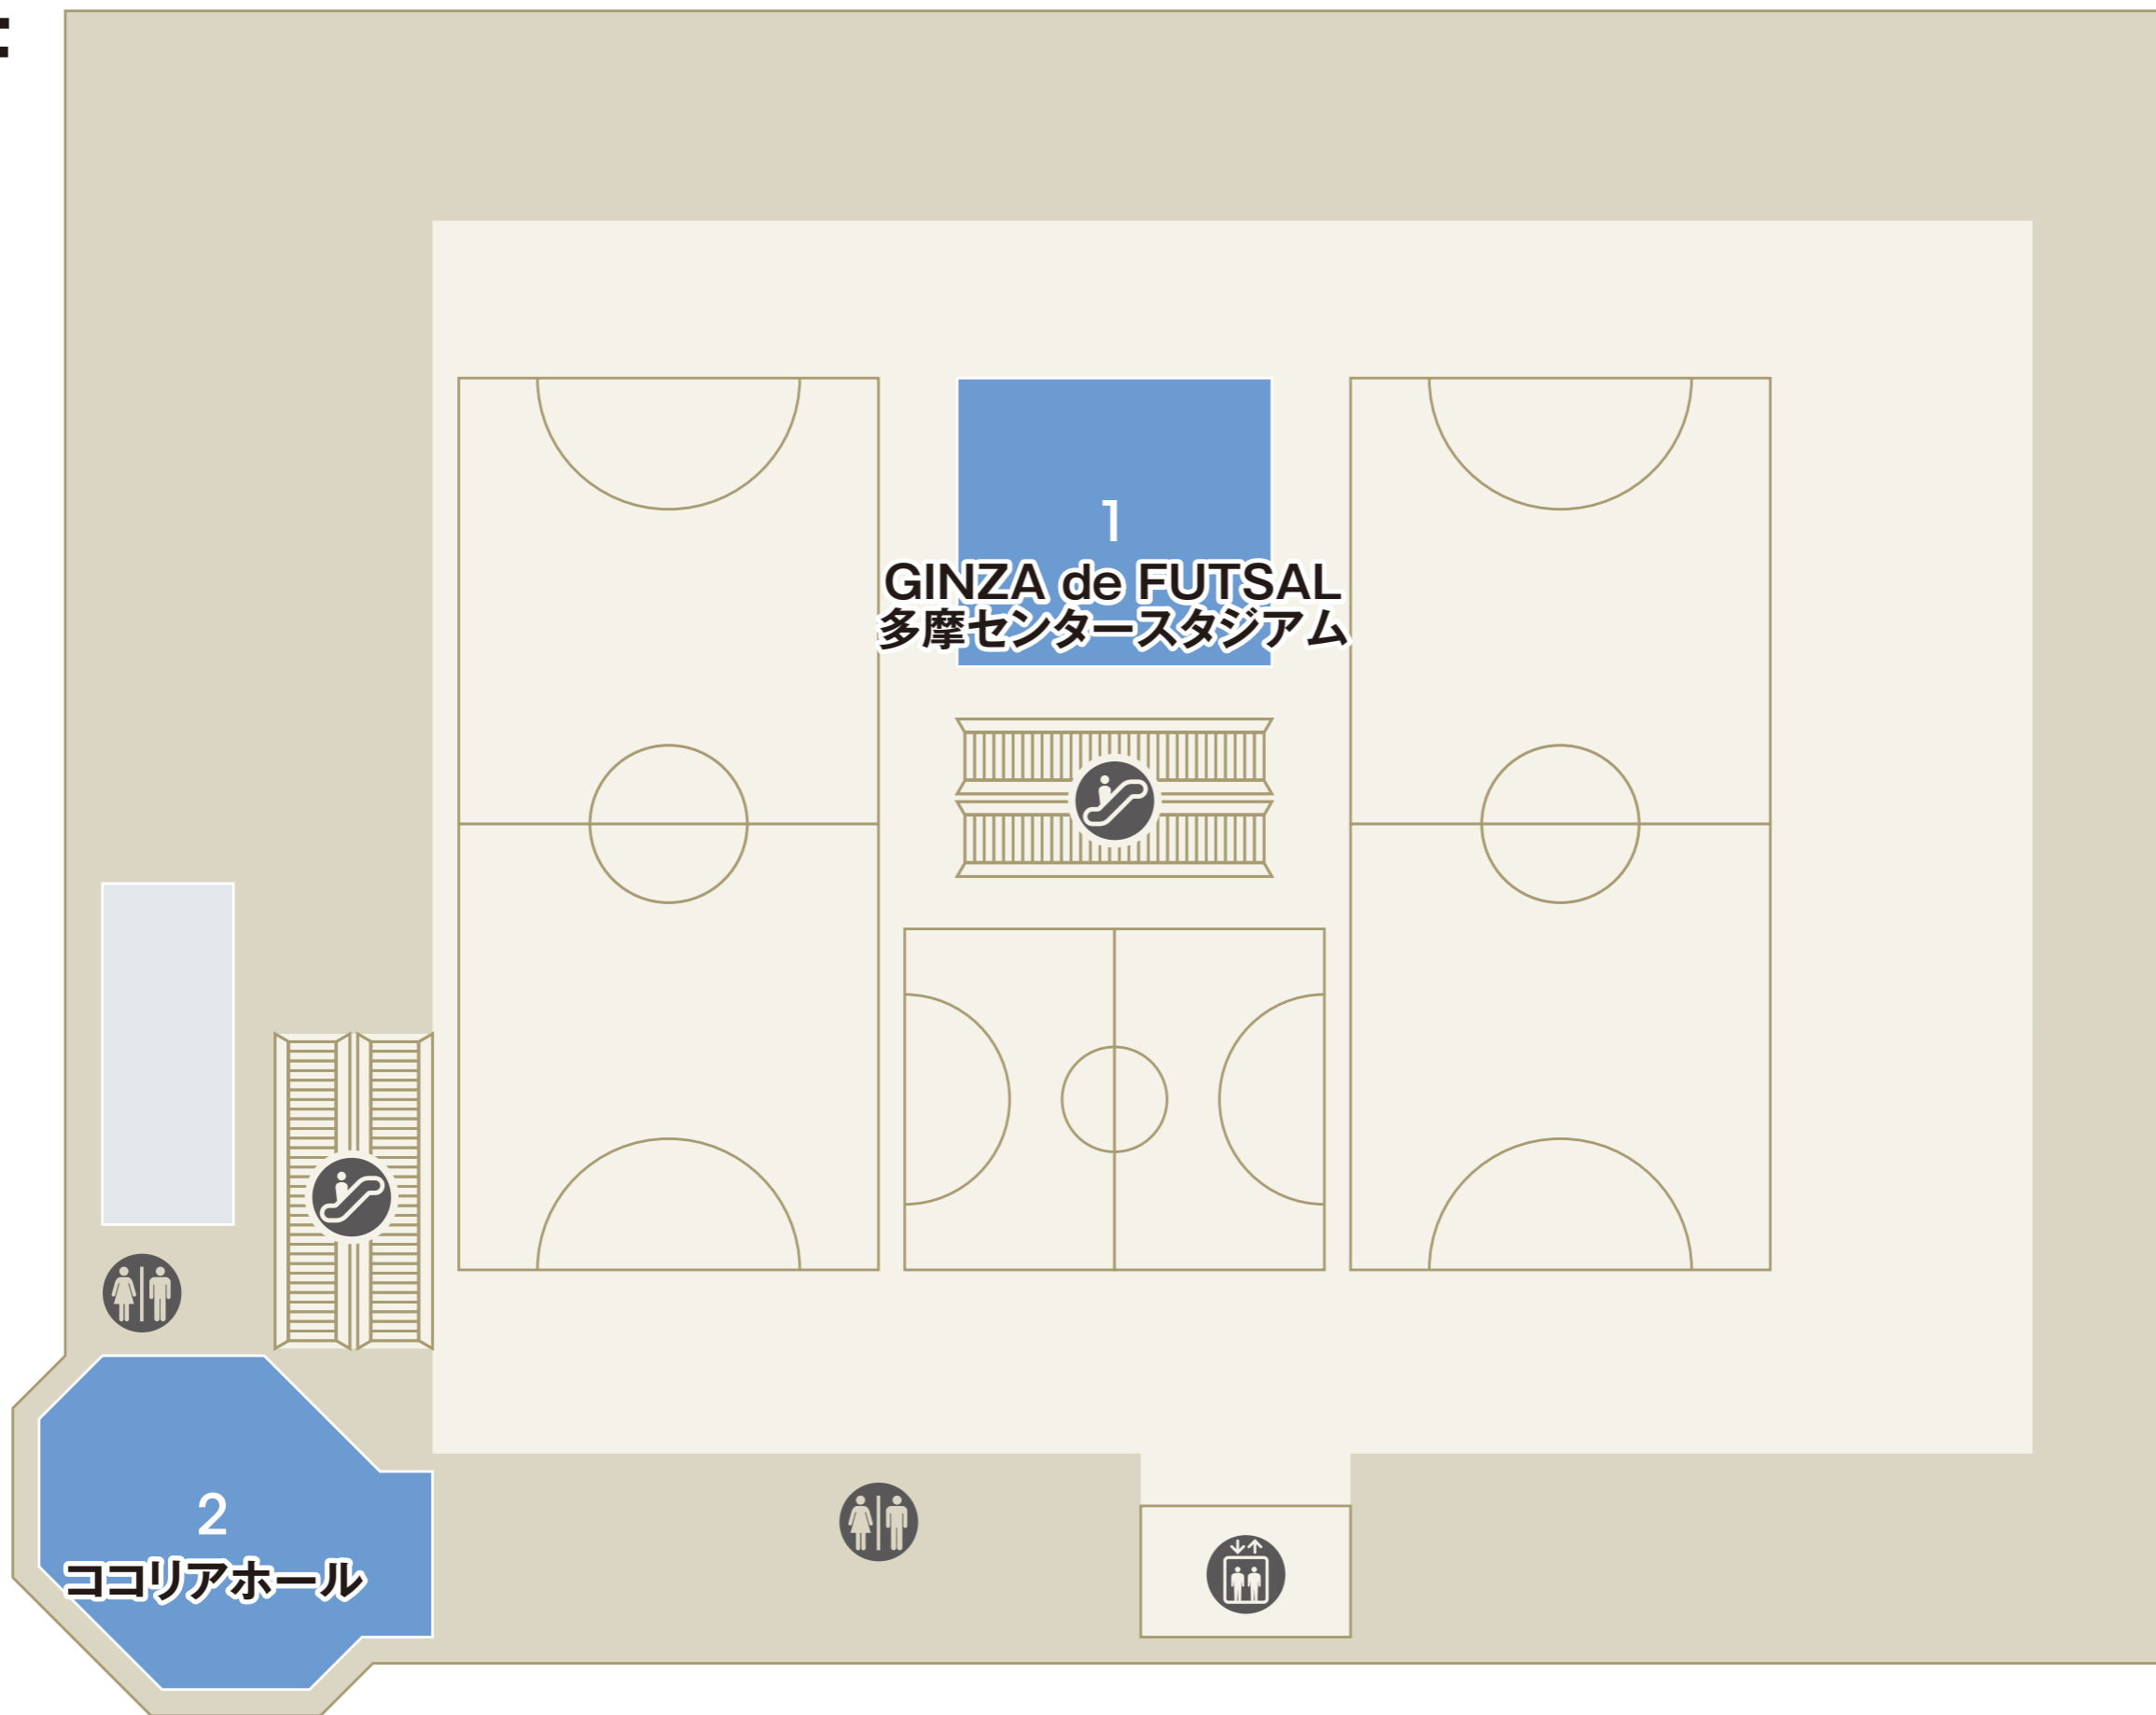

- -
 -
 -
- ファッション
 ファッショングッズ
 インテリア・雑貨
 サービス・カルチャー
 レストラン
 フード・スイーツ

2F

南口

- 化粧室
- 多機能化粧室
- パウダールーム
- ベビー休憩室
- ベビーカー貸し出し
- エレベーター
- エスカレーター

ファッション ファッショングッズ インテリア・雑貨 サービス・カルチャー レストラン

3F

化粧室 パウダールーム エレベーター エスカレーター

ファッション ファッショングッズ インテリア・雑貨 サービス・カルチャー レストラン

4F

化粧室 パウダールーム ベビーカー貸し出し エレベーター エスカレーター

(P) 駐車場連絡口

ファッション ファッショングッズ インテリア・雑貨 サービス・カルチャー レストラン

5F

化粧室 パウダールーム エレベーター エスカレーター

ファッション ファッショングッズ インテリア・雑貨 サービス・カルチャー レストラン

駐車場8F → (P)

- 化粧室
- 多機能化粧室
- パウダールーム
- ベビー休憩室
- ベビーカー貸し出し
- 公衆電話
- 喫煙室
- エレベーター
- エスカレーター
- 駐車場連絡口

ファッション
 ファッショングッズ
 インテリア・雑貨
 サービス・カルチャー
 レストラン

7F

化粧室 エレベーター エスカレーター

ファッション ファッショングッズ インテリア・雑貨 サービス・カルチャー レストラン