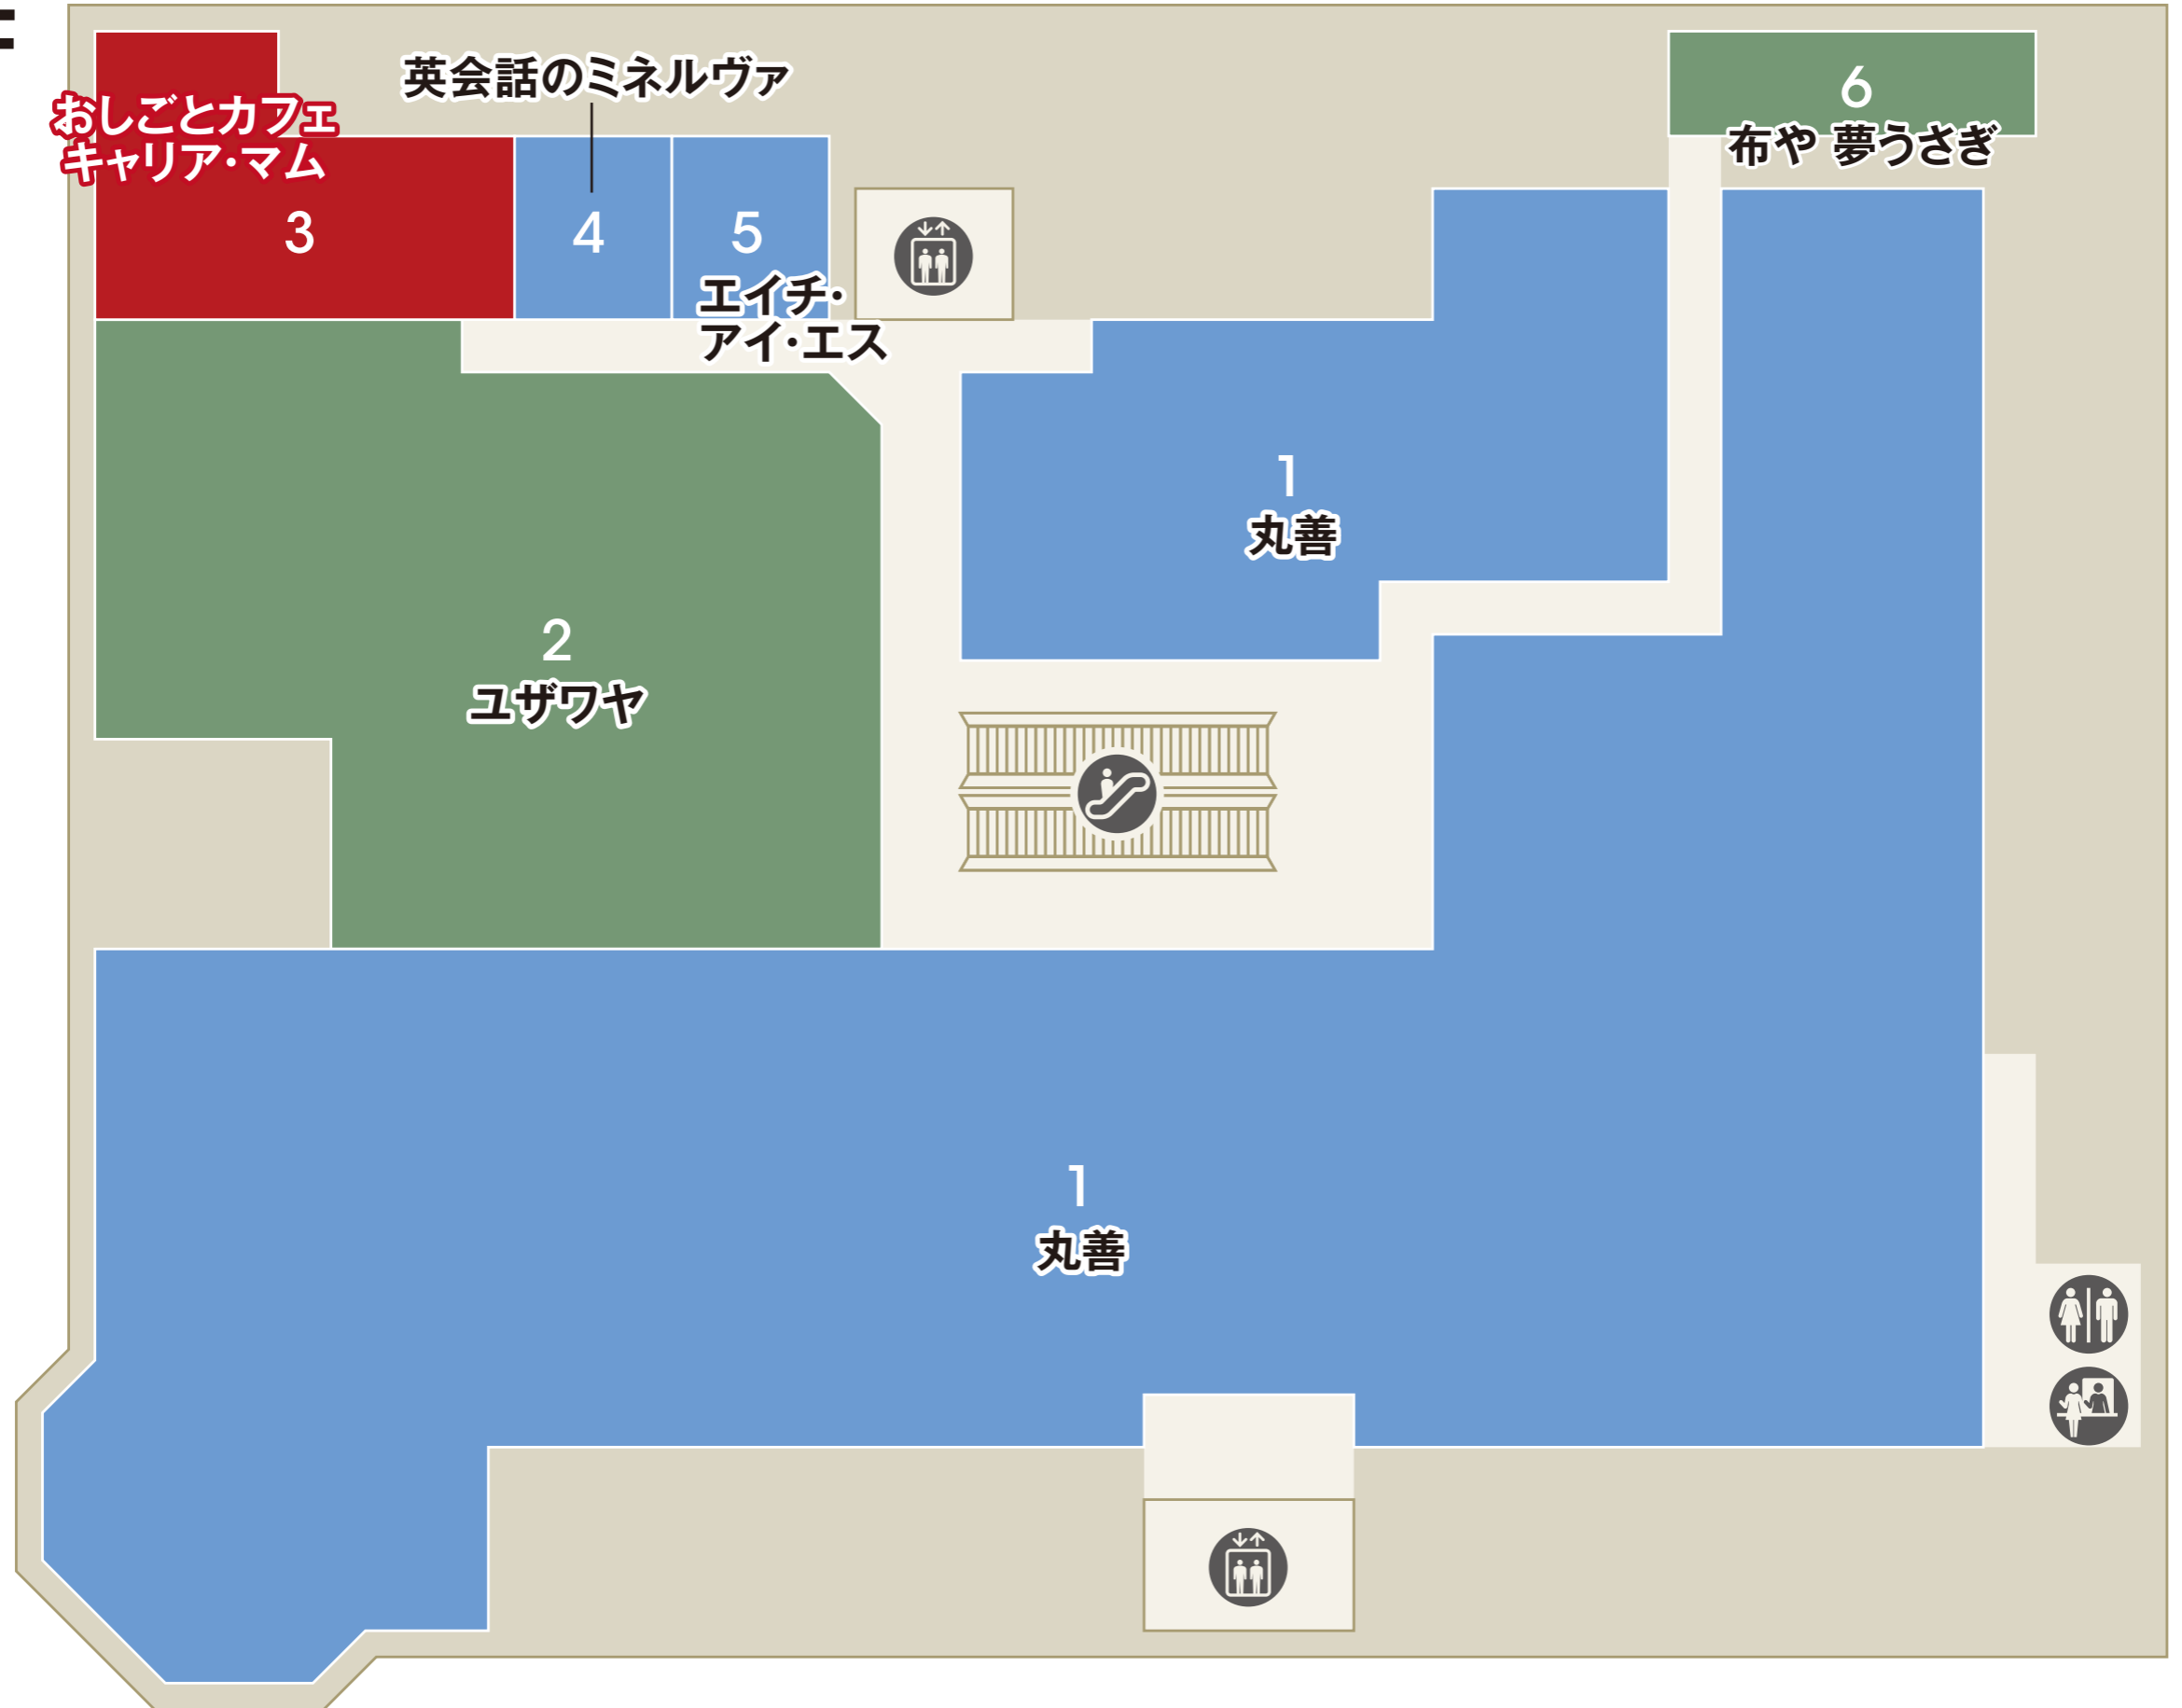

- ATM セブン銀行ATM
- ベビーカー貸し出し
- 公共電話
- AED
- インフォメーション
- エレベーター
- エスカレーター
- 駐車場連絡口
- コインロッカー
- ファッション
- ファッショングッズ
- インテリア・雑貨
- サービス・カルチャー
- レストラン
- フード・スイーツ

2F

南口

- 化粧室
- 多機能化粧室
- パウダールーム
- ベビー休憩室
- ベビーカー貸し出し
- エレベーター
- エスカレーター

■ ファッション
 ■ ファッショングッズ
 ■ インテリア・雑貨
 ■ サービス・カルチャー
 ■ レストラン

3F

化粧室 パウダールーム エレベーター エスカレーター

ファッション ファッショングッズ インテリア・雑貨 サービス・カルチャー レストラン

4F

化粧室 パウダールーム ベビーカー貸し出し エレベーター エスカレーター

(P) 駐車場連絡口

ファッション ファッショングッズ インテリア・雑貨 サービス・カルチャー レストラン

5F

 化粧室
  パウダールーム
  エレベーター
  エスカレーター

 ファッション
  ファッショングッズ
  インテリア・雑貨
  サービス・カルチャー
  レストラン

6F

駐車場8F → (P)

- 化粧室
- 多機能化粧室
- パウダールーム
- ベビー休憩室
- ベビーカー貸し出し
- 公衆電話
- 喫煙室
- エレベーター
- エスカレーター
- 駐車場連絡口

ファッション
 ファッショングッズ
 インテリア・雑貨
 サービス・カルチャー
 レストラン

7F

 化粧室  エレベーター  エスカレーター

 ファッション  ファッショングッズ  インテリア・雑貨  サービス・カルチャー  レストラン