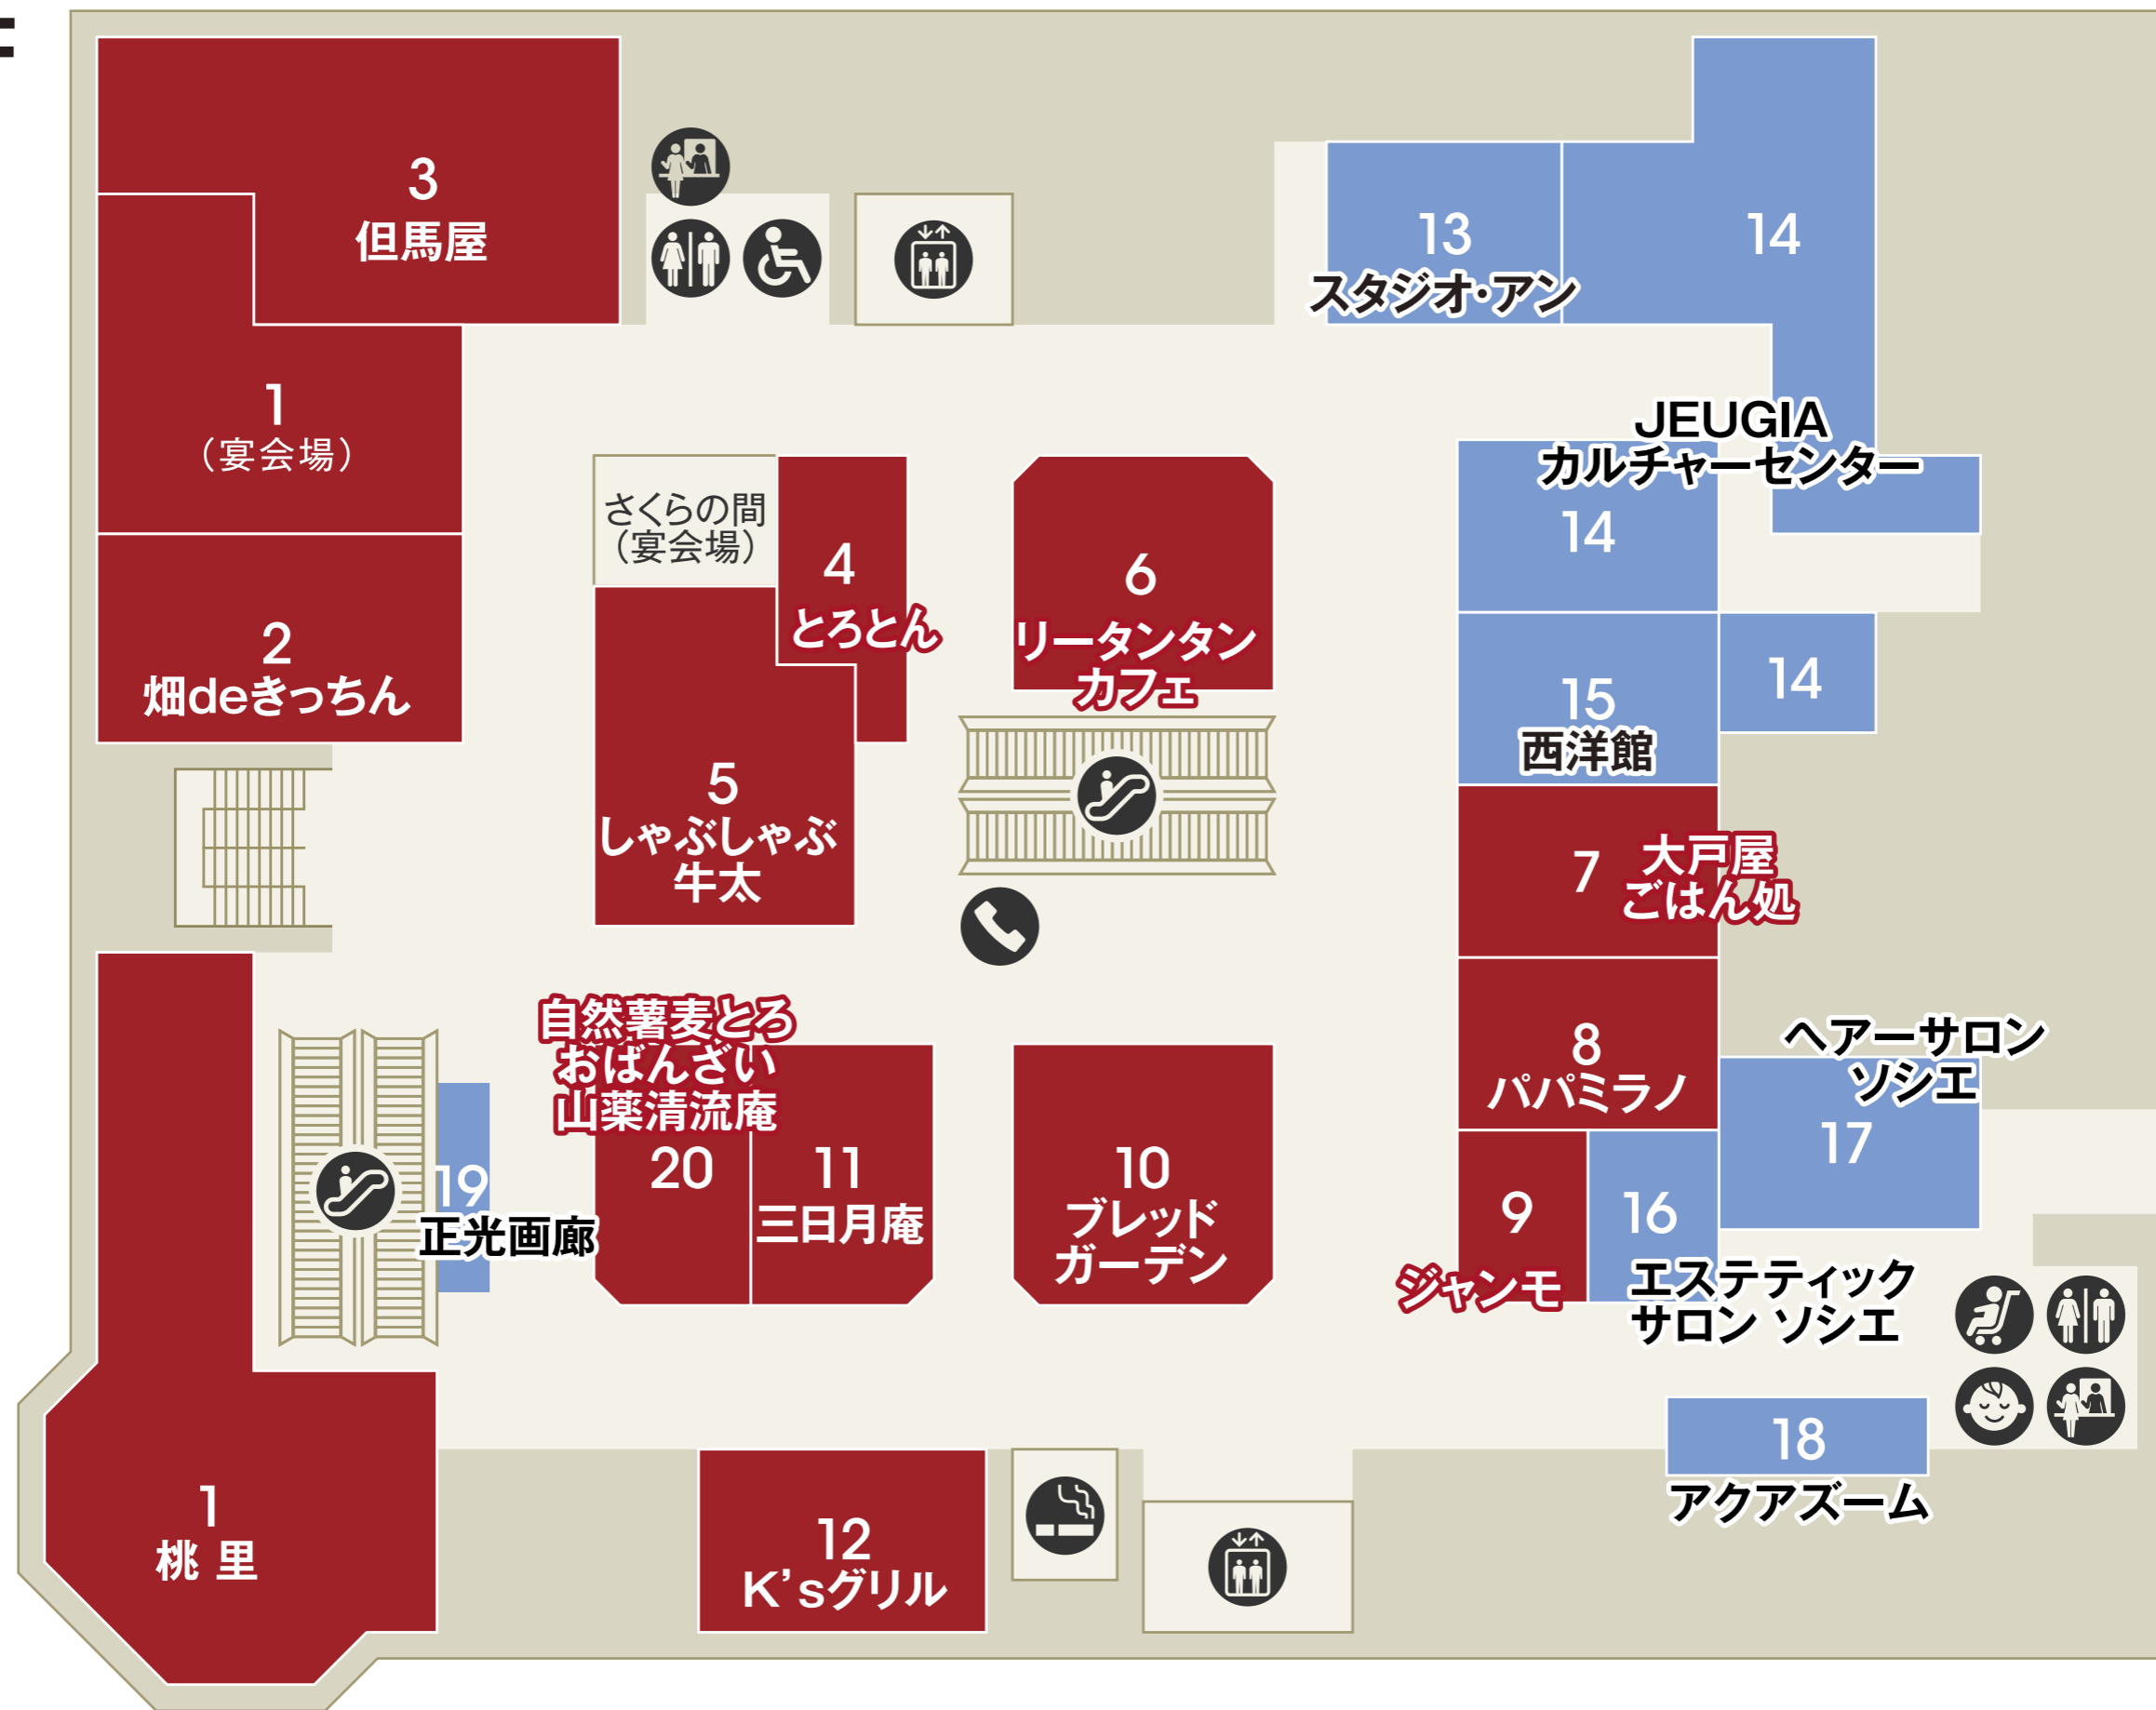

2F

南口

- 化粧室
- 多機能化粧室
- パウダールーム
- ベビー休憩室
- ベビーカー貸し出し
- エレベーター
- エスカレーター

- ファッション
- ファッショングッズ
- インテリア・雑貨
- サービス・カルチャー
- レストラン

3F

化粧室   パウダールーム   エレベーター   エスカレーター

ファッション   ファッショングッズ   インテリア・雑貨   サービス・カルチャー   レストラン

4F

駐車場5F → (P)

化粧室 (Restroom)   パウダールーム (Powder Room)   ベビーカー貸し出し (Baby Car Rental)   エレベーター (Elevator)   エスカレーター (Escalator)

(P) 駐車場連絡口 (Parking Connection Point)

ファッション (Fashion)   ファッショングッズ (Fashion Goods)   インテリア・雑貨 (Interiors/General Goods)   サービス・カルチャー (Services/Culture)   レストラン (Restaurant)

5F

 化粧室  パウダールーム  エレベーター  エスカレーター

 ファッション  ファッショングッズ  インテリア・雑貨  サービス・カルチャー  レストラン

駐車場8F → (P)

- 化粧室
- 多機能化粧室
- パウダールーム
- ベビー休憩室
- ベビーカー貸し出し
- 公衆電話
- 喫煙室
- エレベーター
- エスカレーター
- 駐車場連絡口

ファッション
  ファッショングッズ
  インテリア・雑貨
  サービス・カルチャー
  レストラン

7F

保育室&コワーキング  
CoCo プレイス

3

1  
GINZA de FUTSAL  
多摩センタースタジアム

2  
ヨコリアホール

 化粧室  エレベーター  エスカレーター

 ファッション  ファッショングッズ  インテリア・雑貨  サービス・カルチャー  レストラン