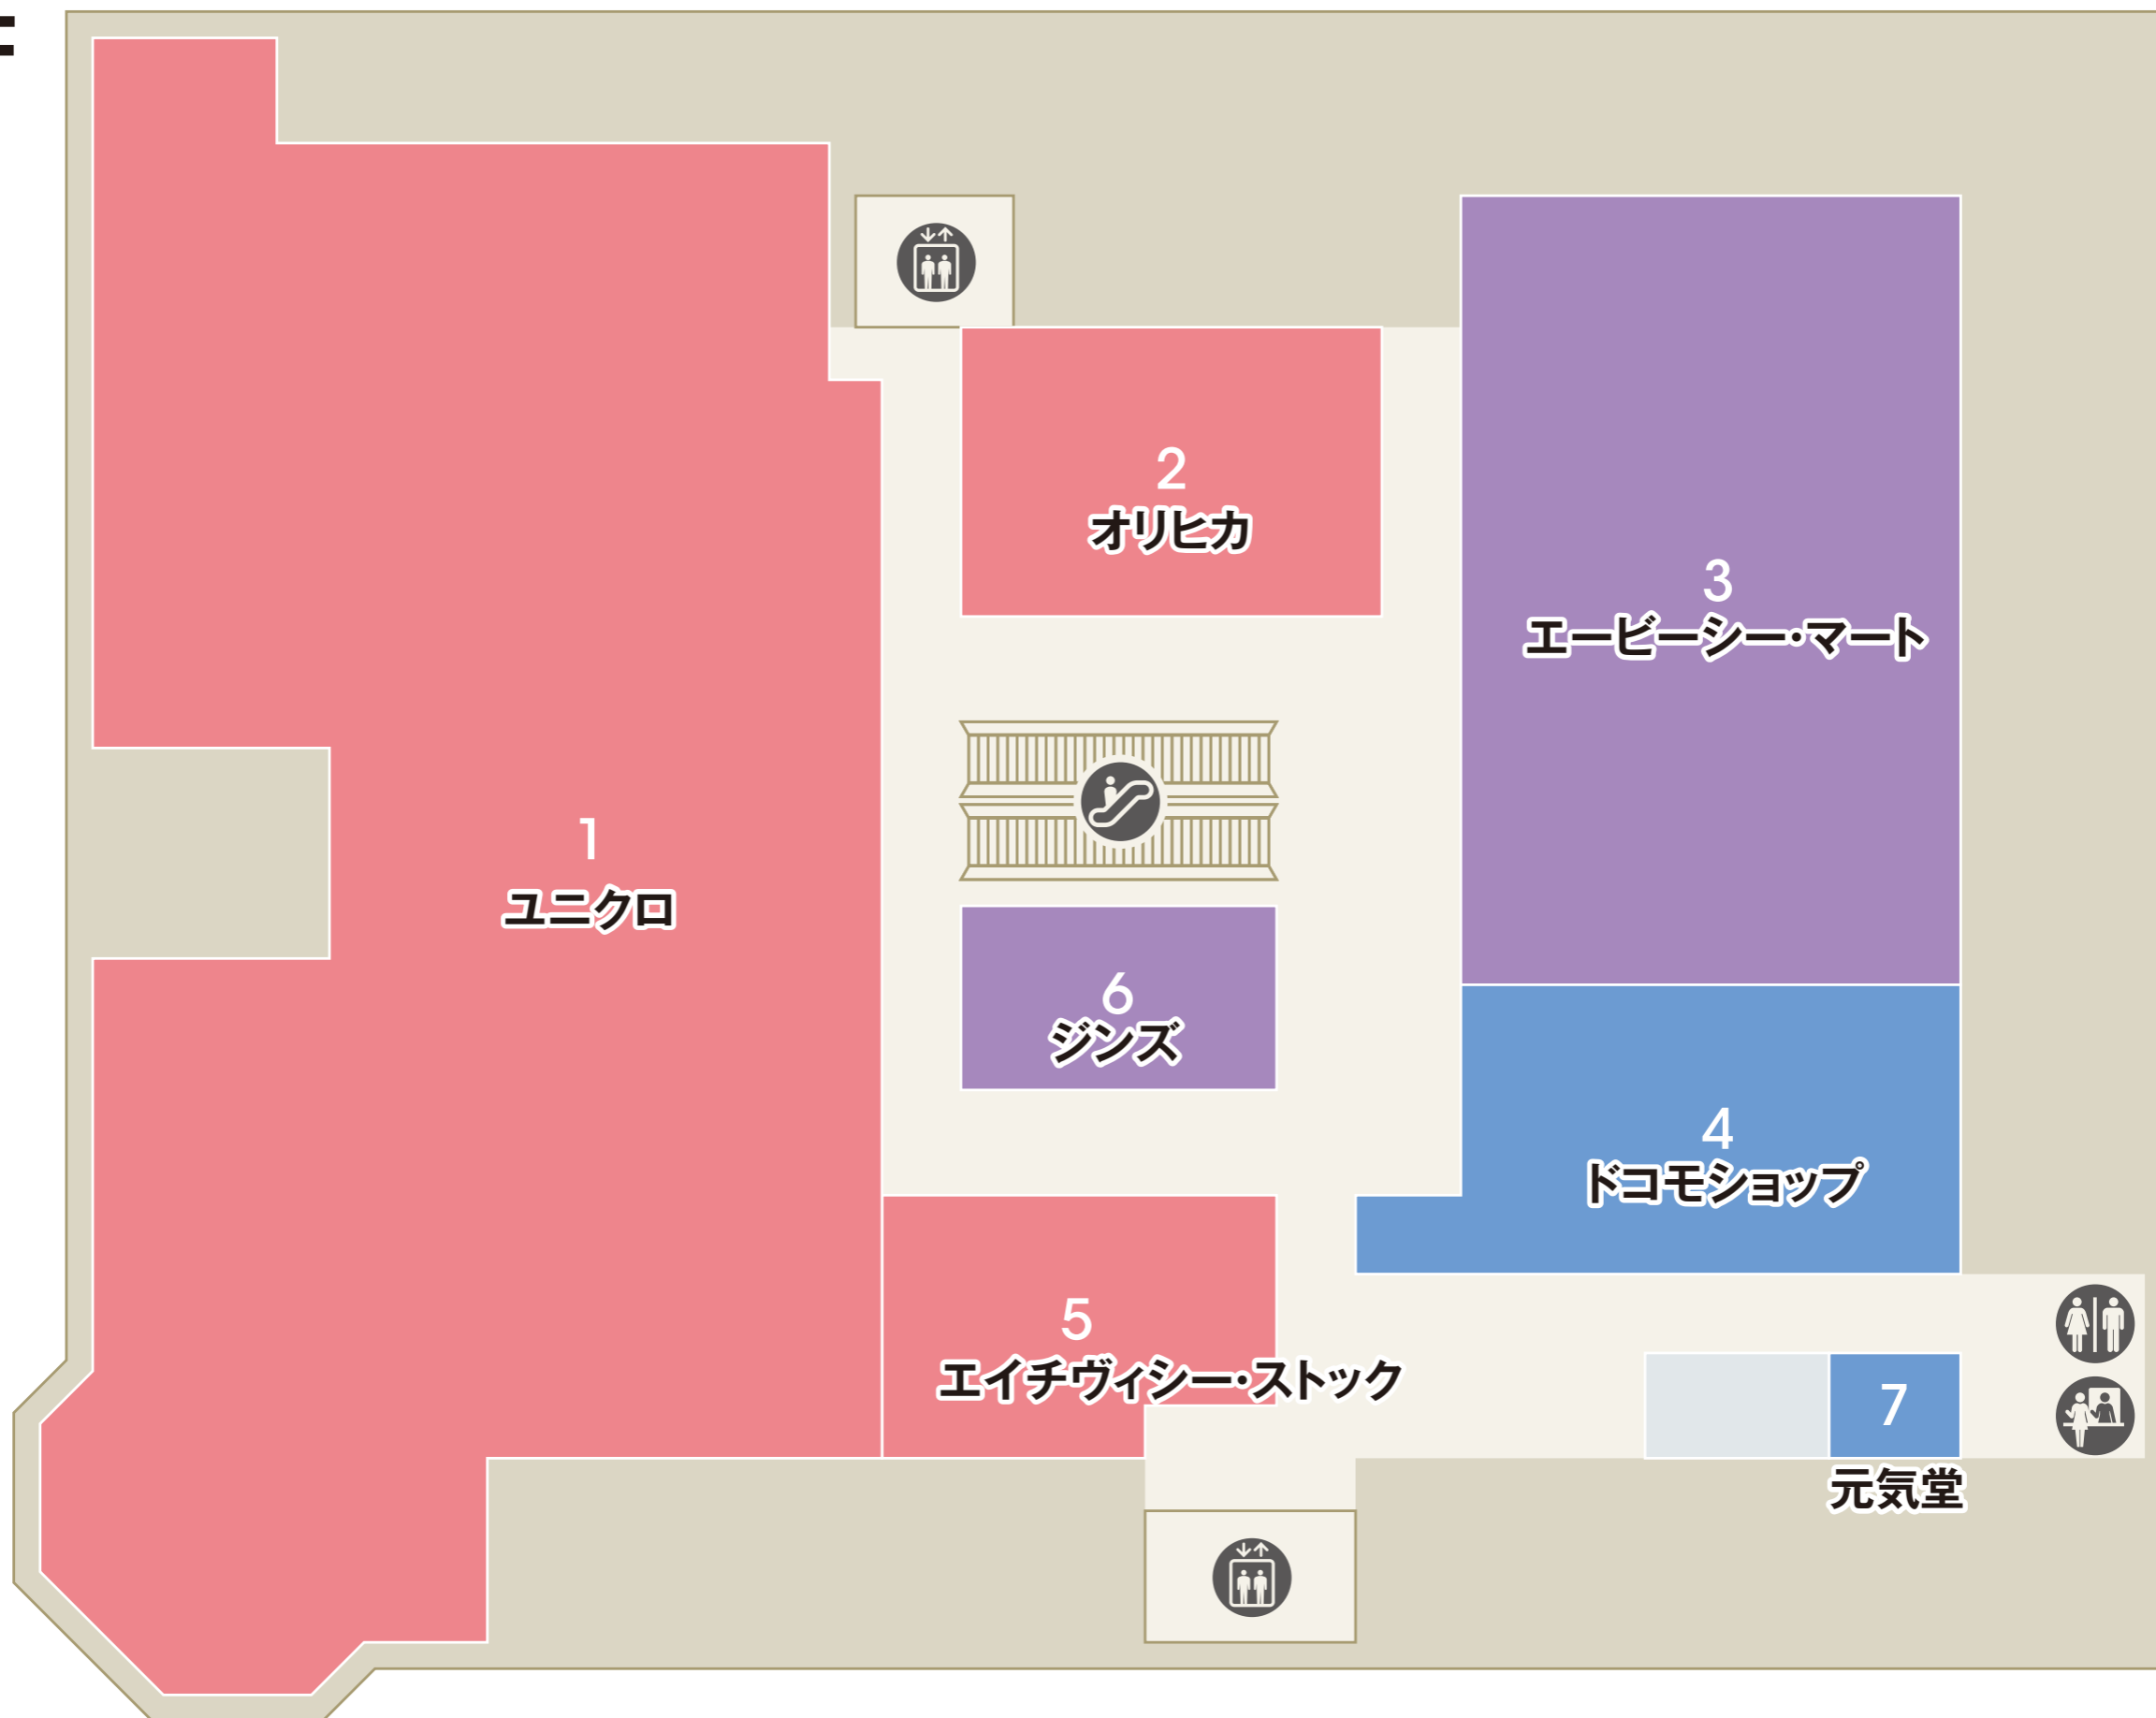

- ATM セブン銀行ATM
- ベビーカー貸し出し
- 公衆電話
- AED
- インフォメーション
- エレベーター
- エスカレーター
- 駐車場連絡口
- コインロッカー
- ファッション
- ファッショングッズ
- インテリア・雑貨
- サービス・カルチャー
- レストラン
- フード・スイーツ

2F

南口

化粧室
 多機能化粧室
 パウダールーム
 ベビー休憩室
 ベビーカー貸し出し

エレベーター
 エスカレーター

ファッション
 ファッショングッズ
 インテリア・雑貨
 サービス・カルチャー
 レストラン

3F

化粧室 パウダールーム エレベーター エスカレーター

ファッション ファッショングッズ インテリア・雑貨 サービス・カルチャー レストラン

4F

化粧室 パウダールーム ベビーカー貸し出し エレベーター エスカレーター

(P) 駐車場連絡口

ファッション ファッショングッズ インテリア・雑貨 サービス・カルチャー レストラン

5F

 化粧室
  パウダールーム
  エレベーター
  エスカレーター

 ファッション
  ファッショングッズ
  インテリア・雑貨
  サービス・カルチャー
  レストラン

6F

駐車場8F → (P)

- 化粧室
- 多機能化粧室
- パウダールーム
- ベビー休憩室
- ベビーカー貸し出し
- 公衆電話
- 喫煙室
- エレベーター
- エスカレーター
- 駐車場連絡口

ファッション
 ファッショングッズ
 インテリア・雑貨
 サービス・カルチャー
 レストラン

7F

1
GINZA de FUTSAL
多摩センタースタジアム

2
ヨコリアホール

化粧室 エレベーター エスカレーター

ファッション ファッショングッズ インテリア・雑貨 サービス・カルチャー レストラン